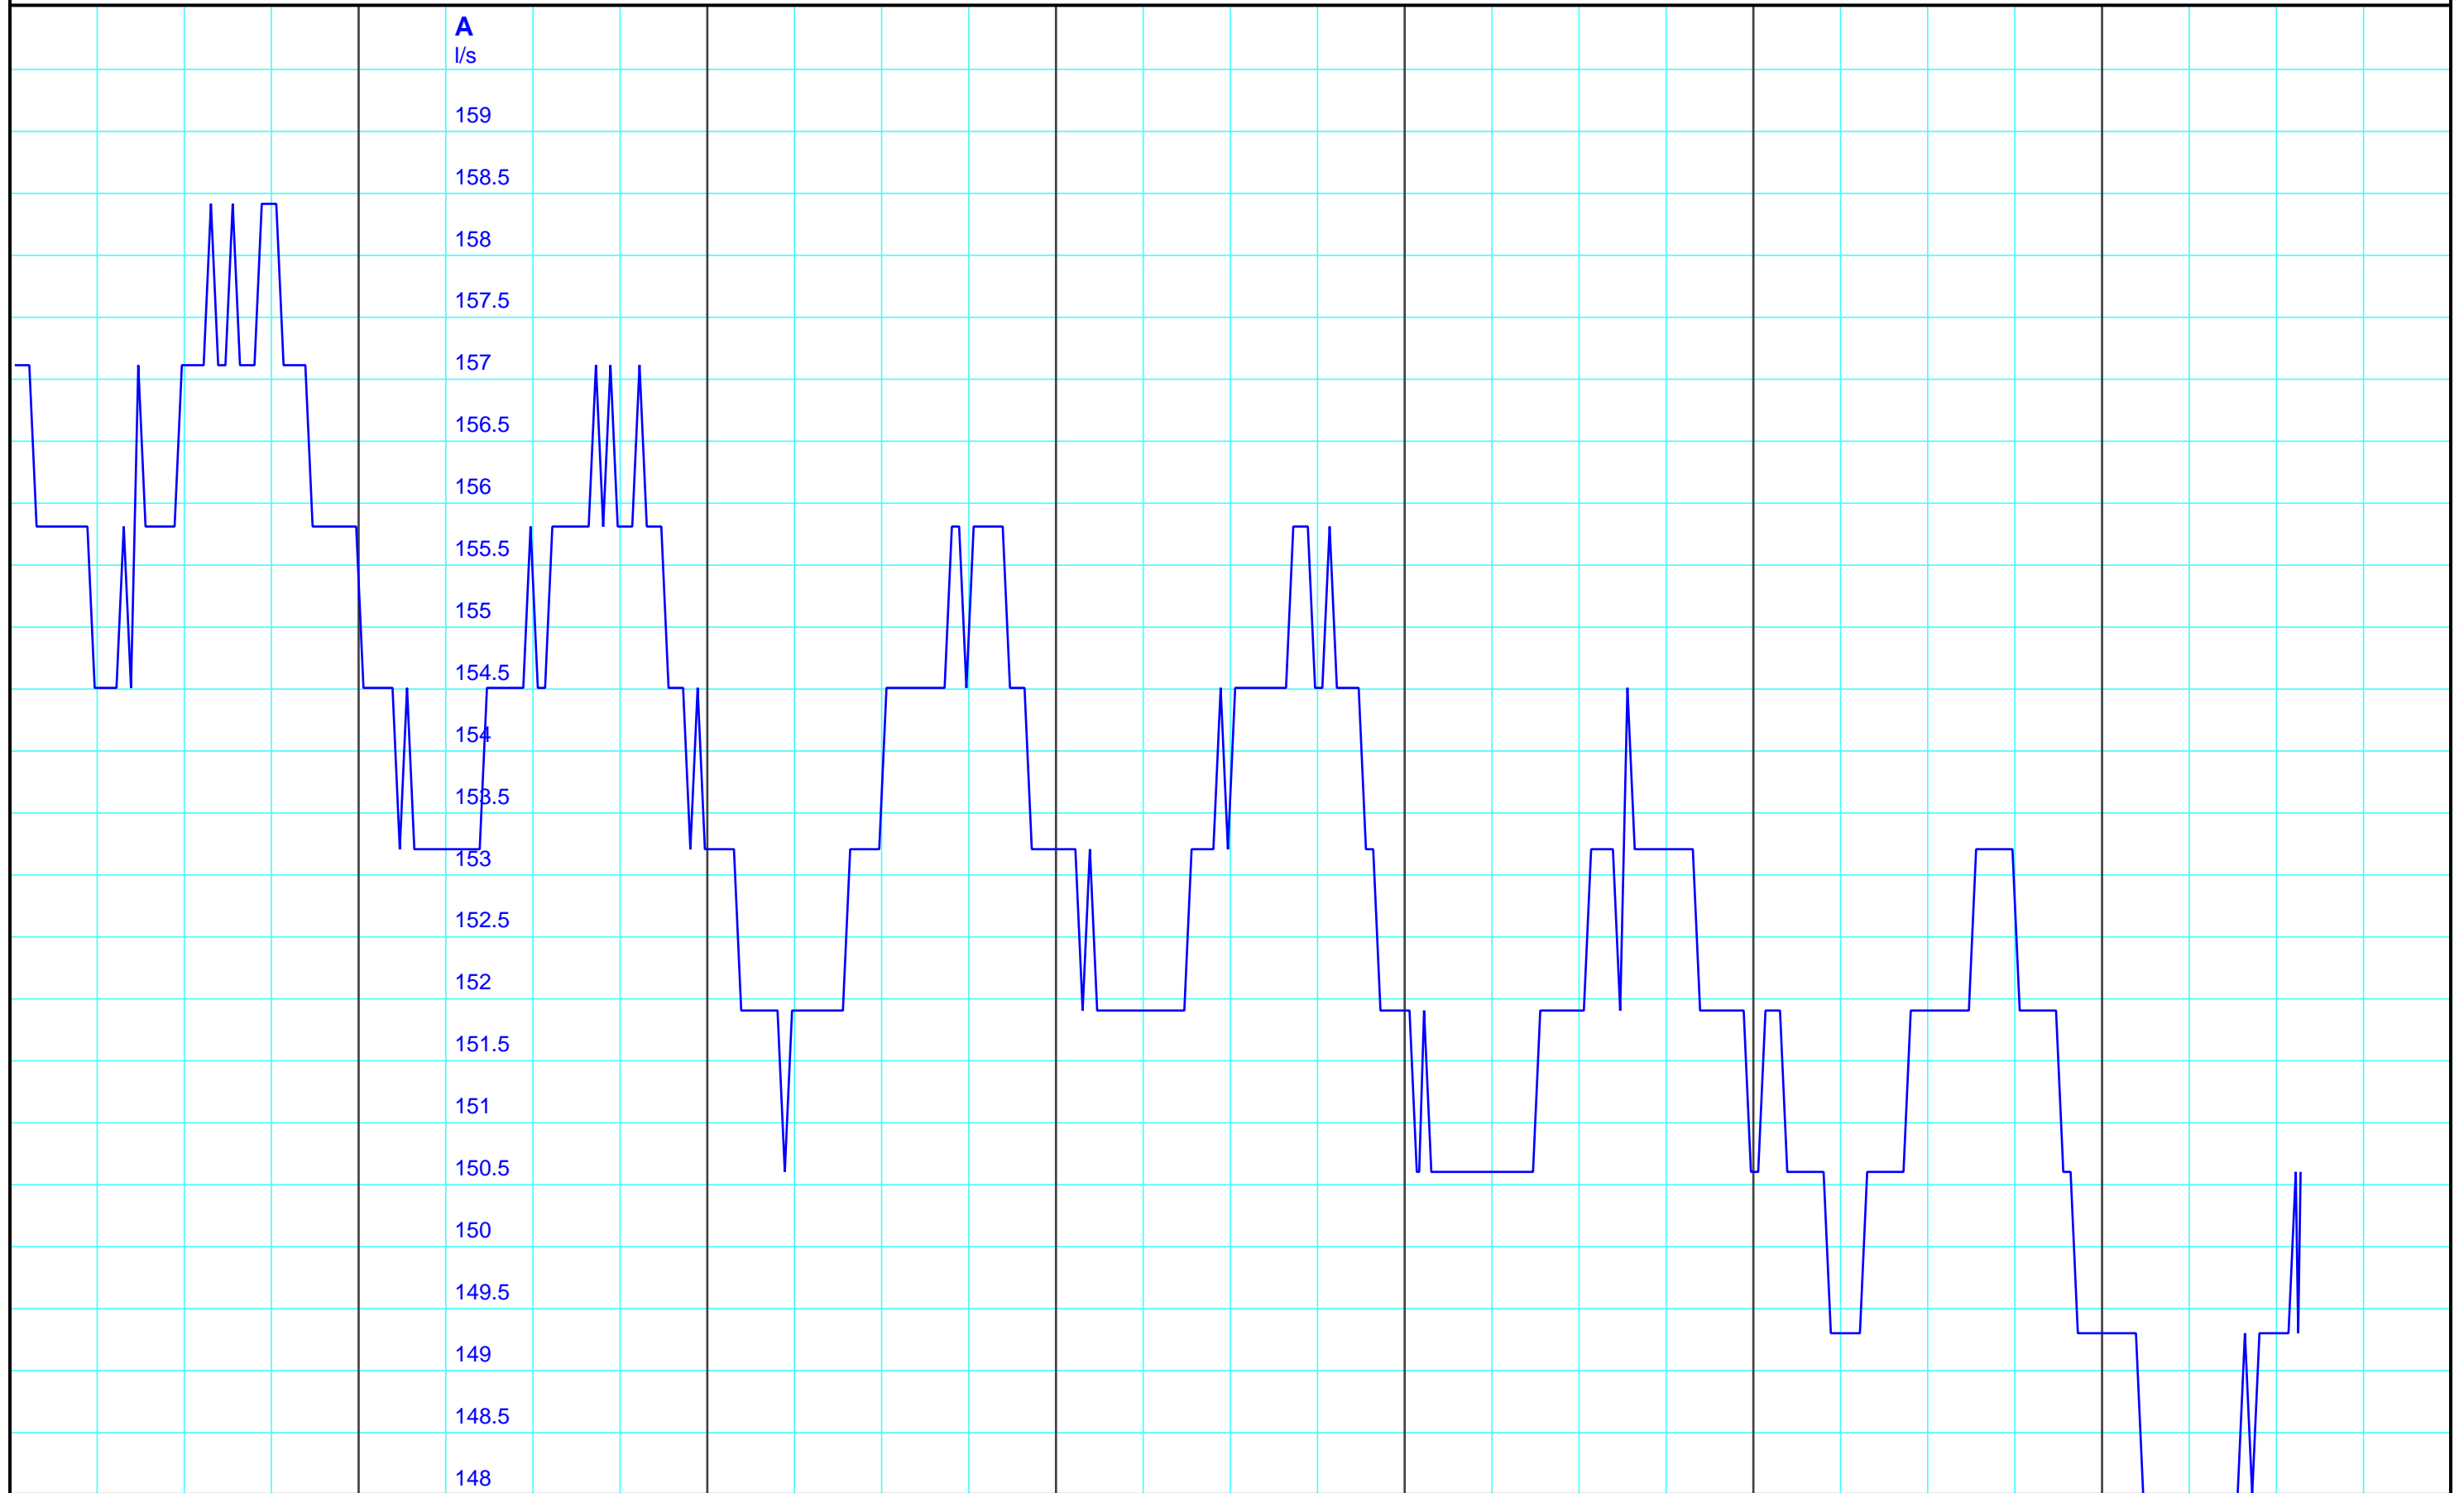

Fr 26.05.2023
12:00

Sa 27.05.2023
12:00

So 28.05.2023
12:00

Mo 29.05.2023
12:00

Di 30.05.2023
12:00

Mi 31.05.2023
12:00

Do 01.06.2023
12:00

Kanton Solothurn
Amt für Umwelt
4509 Solothurn

A — 4506 22 10 Abfluss l/s/Mittelgäubach, Oensingen

Kleinere Lücken sind nicht dargestellt.
Zeiten in Sommer-/Winterzeit!

Wochenganglinie
621/237/014 Mittelgäubach,
Oensingen

01.06.2023