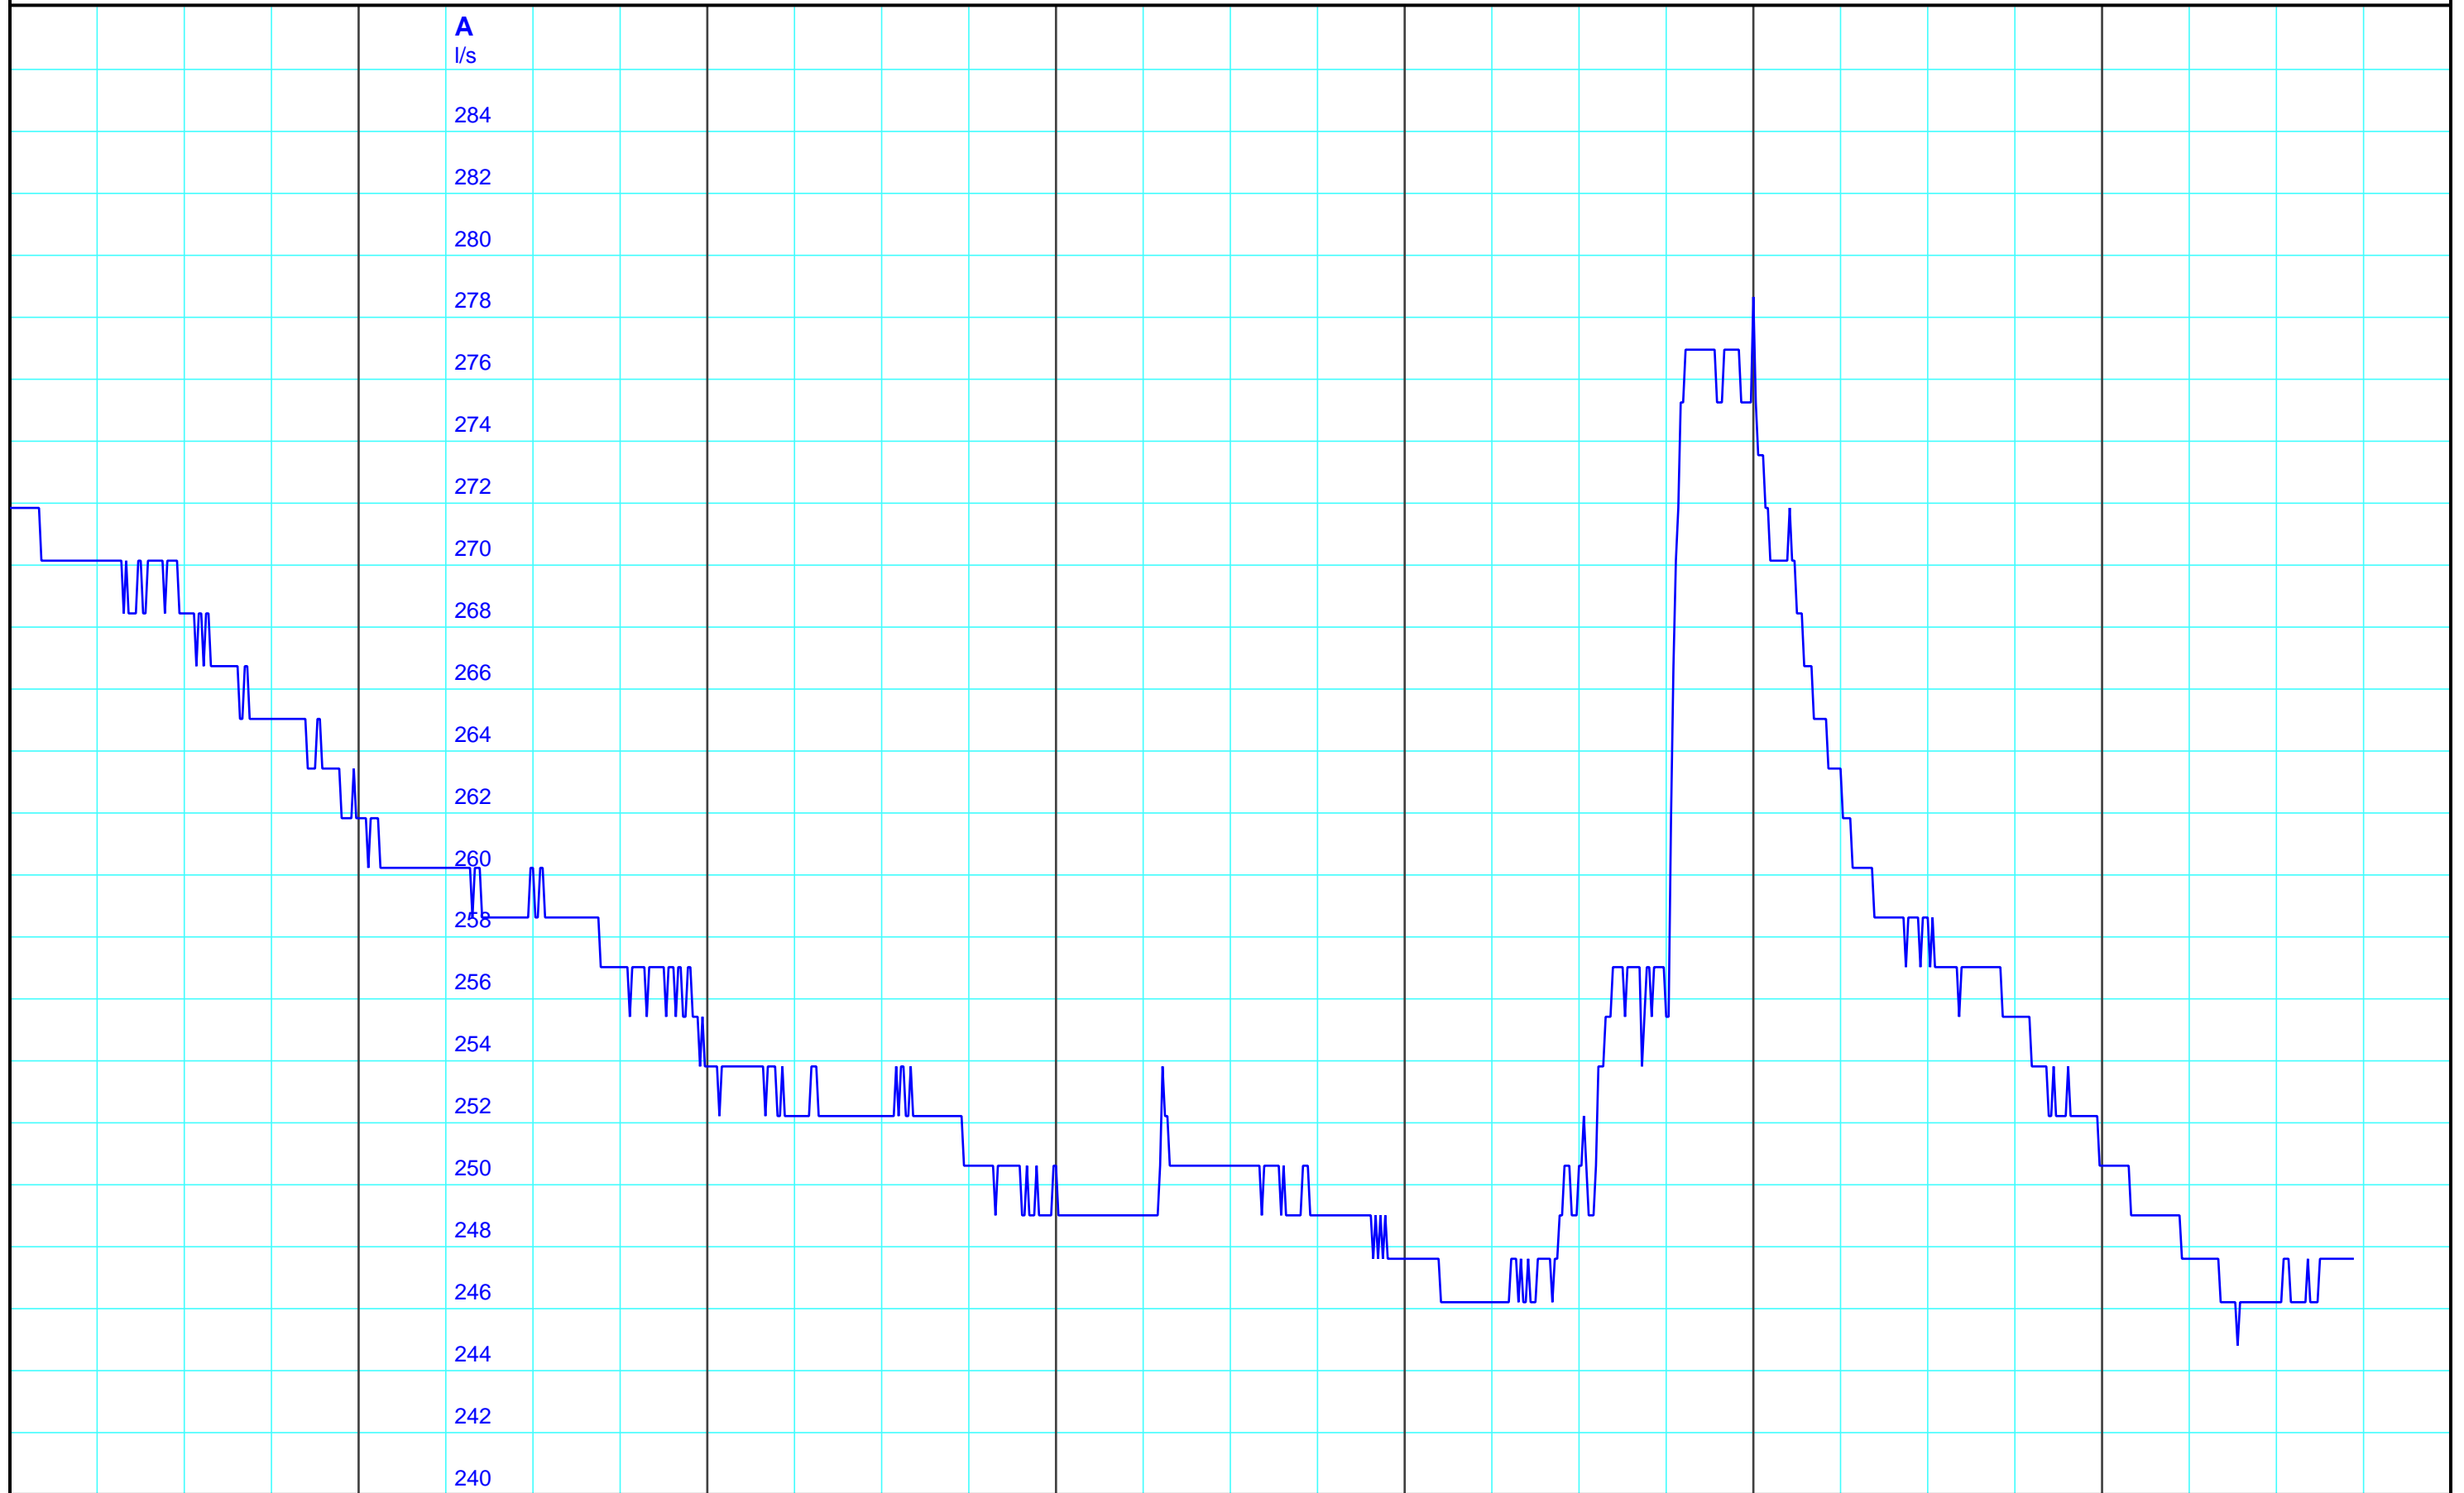

So 15.12.2024  
12:00

Mo 16.12.2024  
12:00

Di 17.12.2024  
12:00

Mi 18.12.2024  
12:00

Do 19.12.2024  
12:00

Fr 20.12.2024  
12:00

Sa 21.12.2024  
12:00

Kanton Solothurn  
Amt für Umwelt  
4509 Solothurn

A — 4506 22 10 Abfluss l/s/Mittelgäubach, Oensingen

Kleinere Lücken sind nicht dargestellt.  
Zeiten in Sommer-/Winterzeit!

**Wochenganglinie**  
**621/237/014 Mittelgäubach,**  
**Oensingen**

21.12.2024