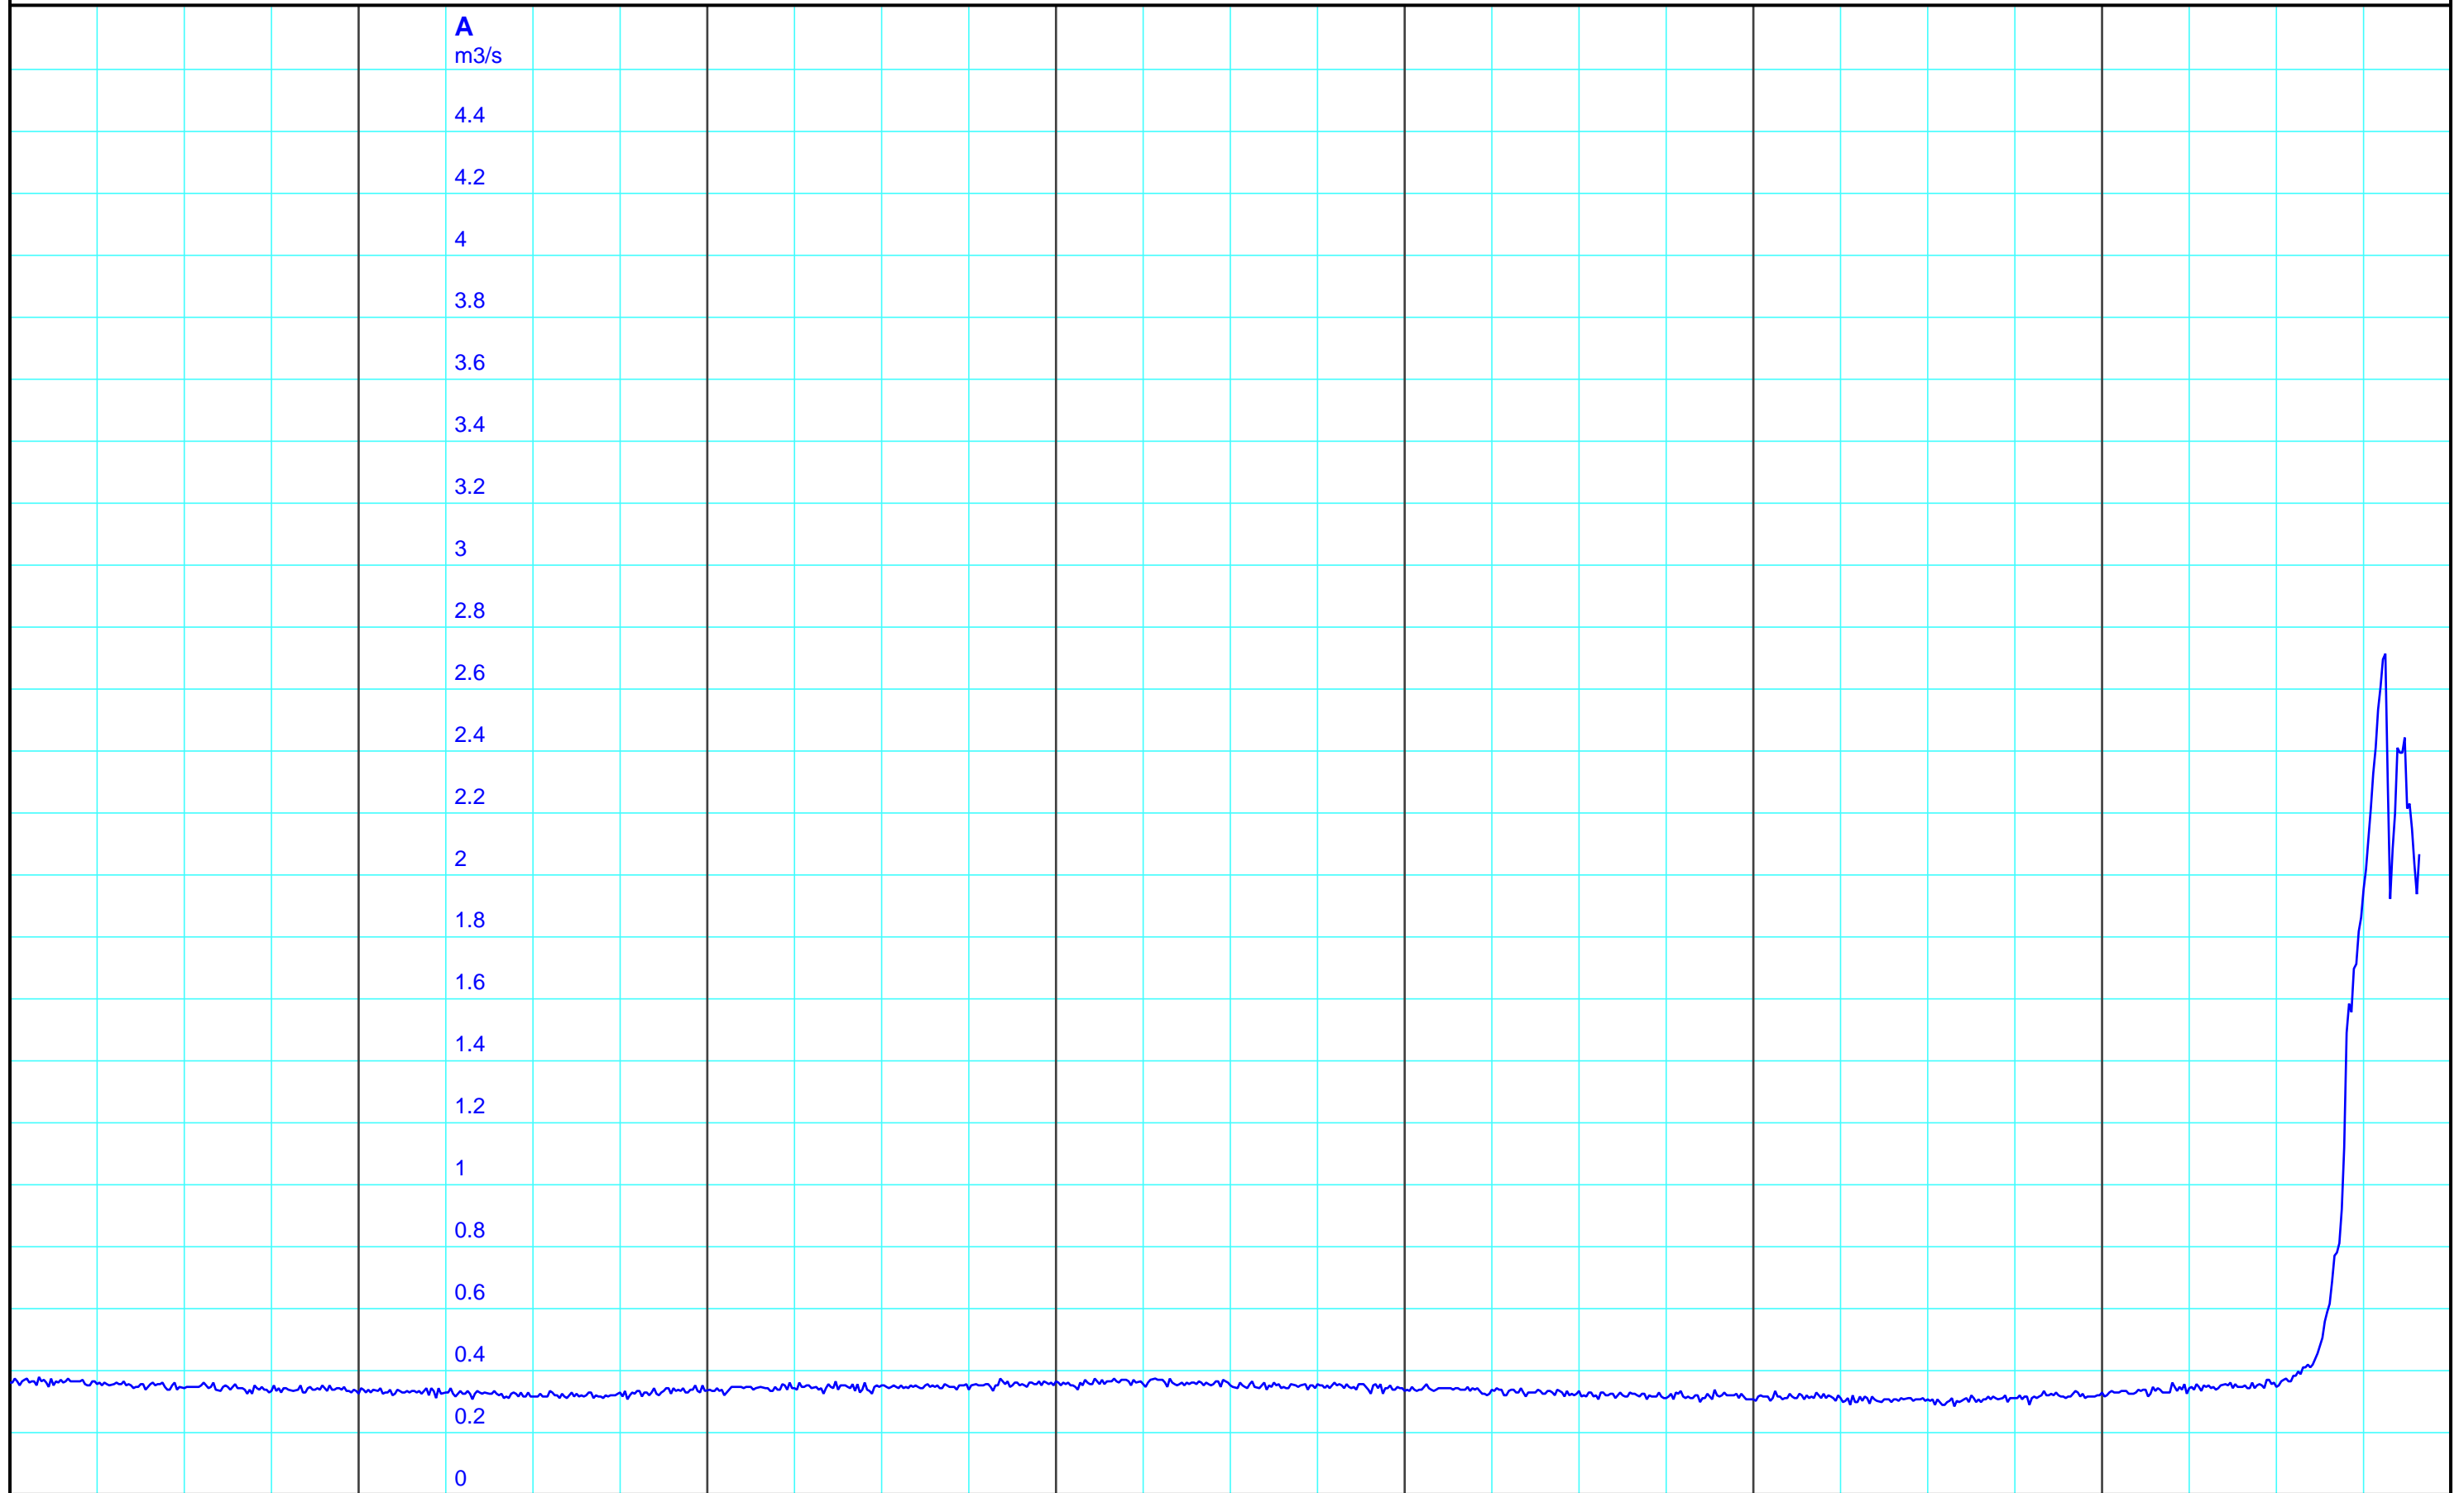

Fr 27.12.2024
12:00

Sa 28.12.2024
12:00

So 29.12.2024
12:00

Mo 30.12.2024
12:00

Di 31.12.2024
12:00

Mi 01.01.2025
12:00

Do 02.01.2025
12:00

Kanton Solothurn
Amt für Umwelt
4509 Solothurn

A — 1502 10 10 Abfluss m3/s/Lüssel, Beinwil

Kleinere Lücken sind nicht dargestellt.
Zeiten in Sommer-/Winterzeit!

Wochenganglinie
612/245/005 Lüssel, Beinwil

02.01.2025