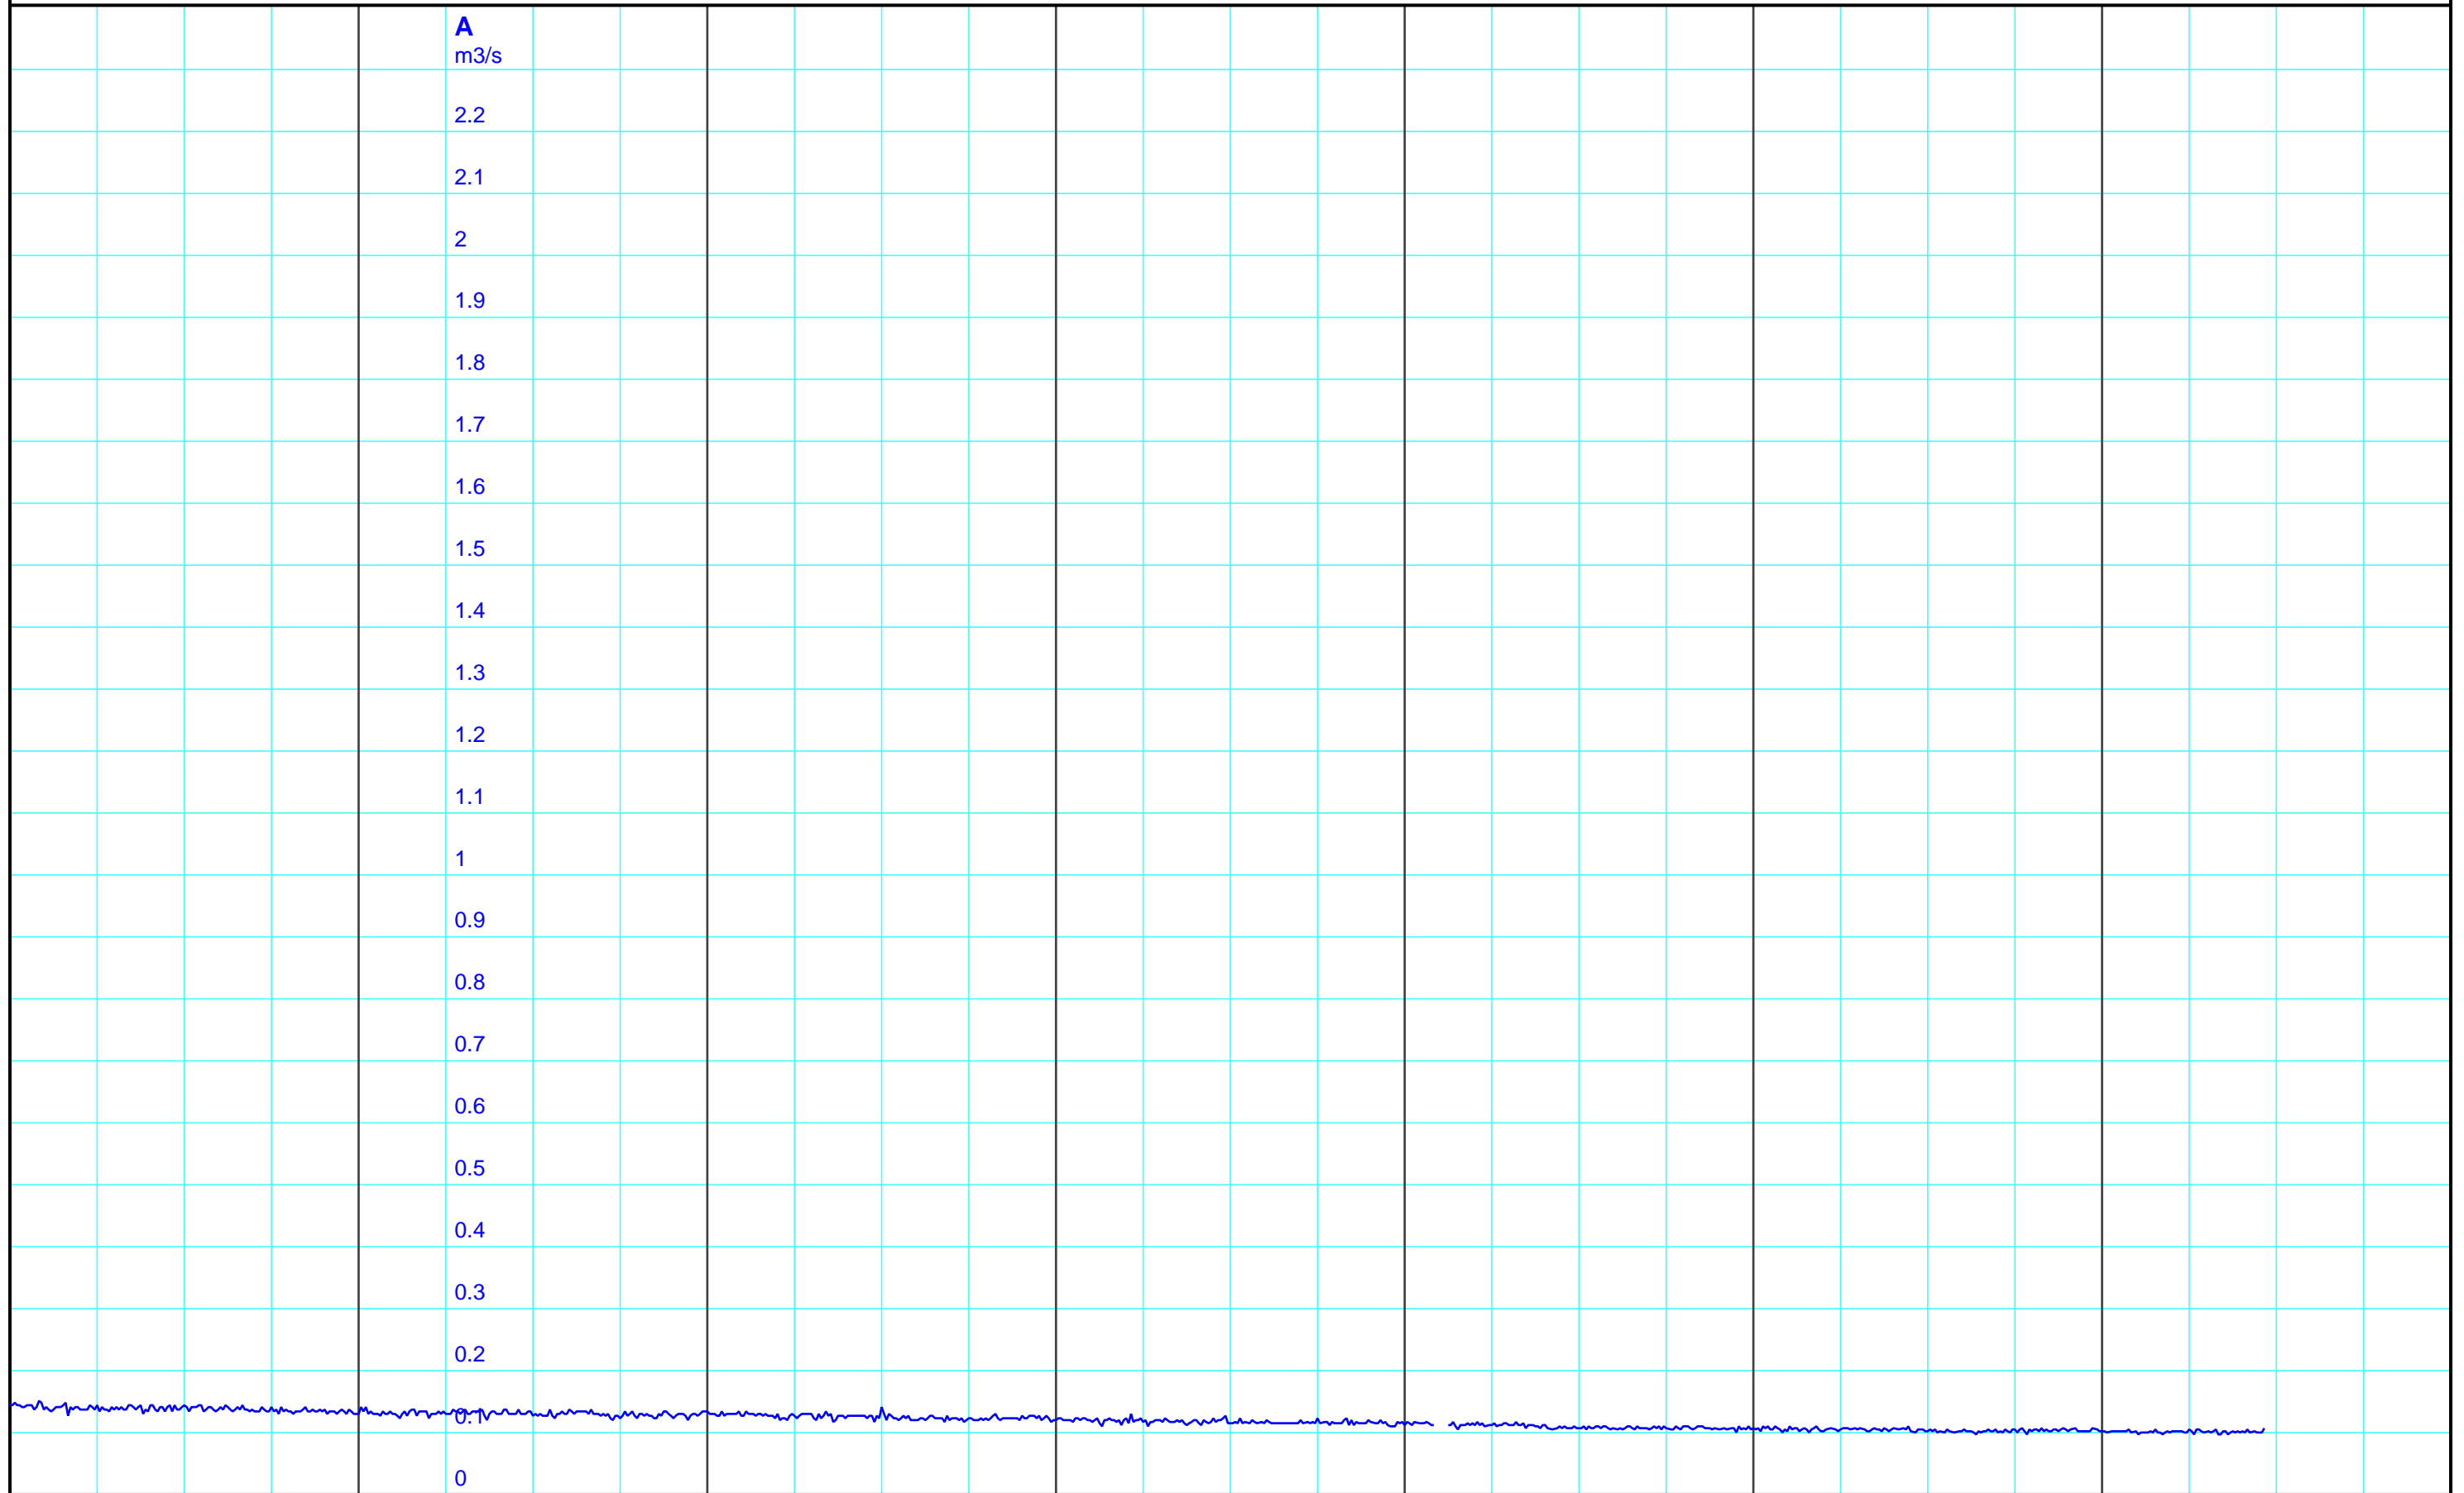

Mi 23.10.2024
12:00

Do 24.10.2024
12:00

Fr 25.10.2024
12:00

Sa 26.10.2024
12:00

So 27.10.2024
12:00

Mo 28.10.2024
12:00

Di 29.10.2024
12:00

Kanton Solothurn
Amt für Umwelt
4509 Solothurn

A — 1502 10 10 Abfluss m3/s/Lüssel, Beinwil

Kleinere Lücken sind nicht dargestellt.
Zeiten in Sommer-/Winterzeit!

Wochenganglinie
612/245/005 Lüssel, Beinwil

29.10.2024