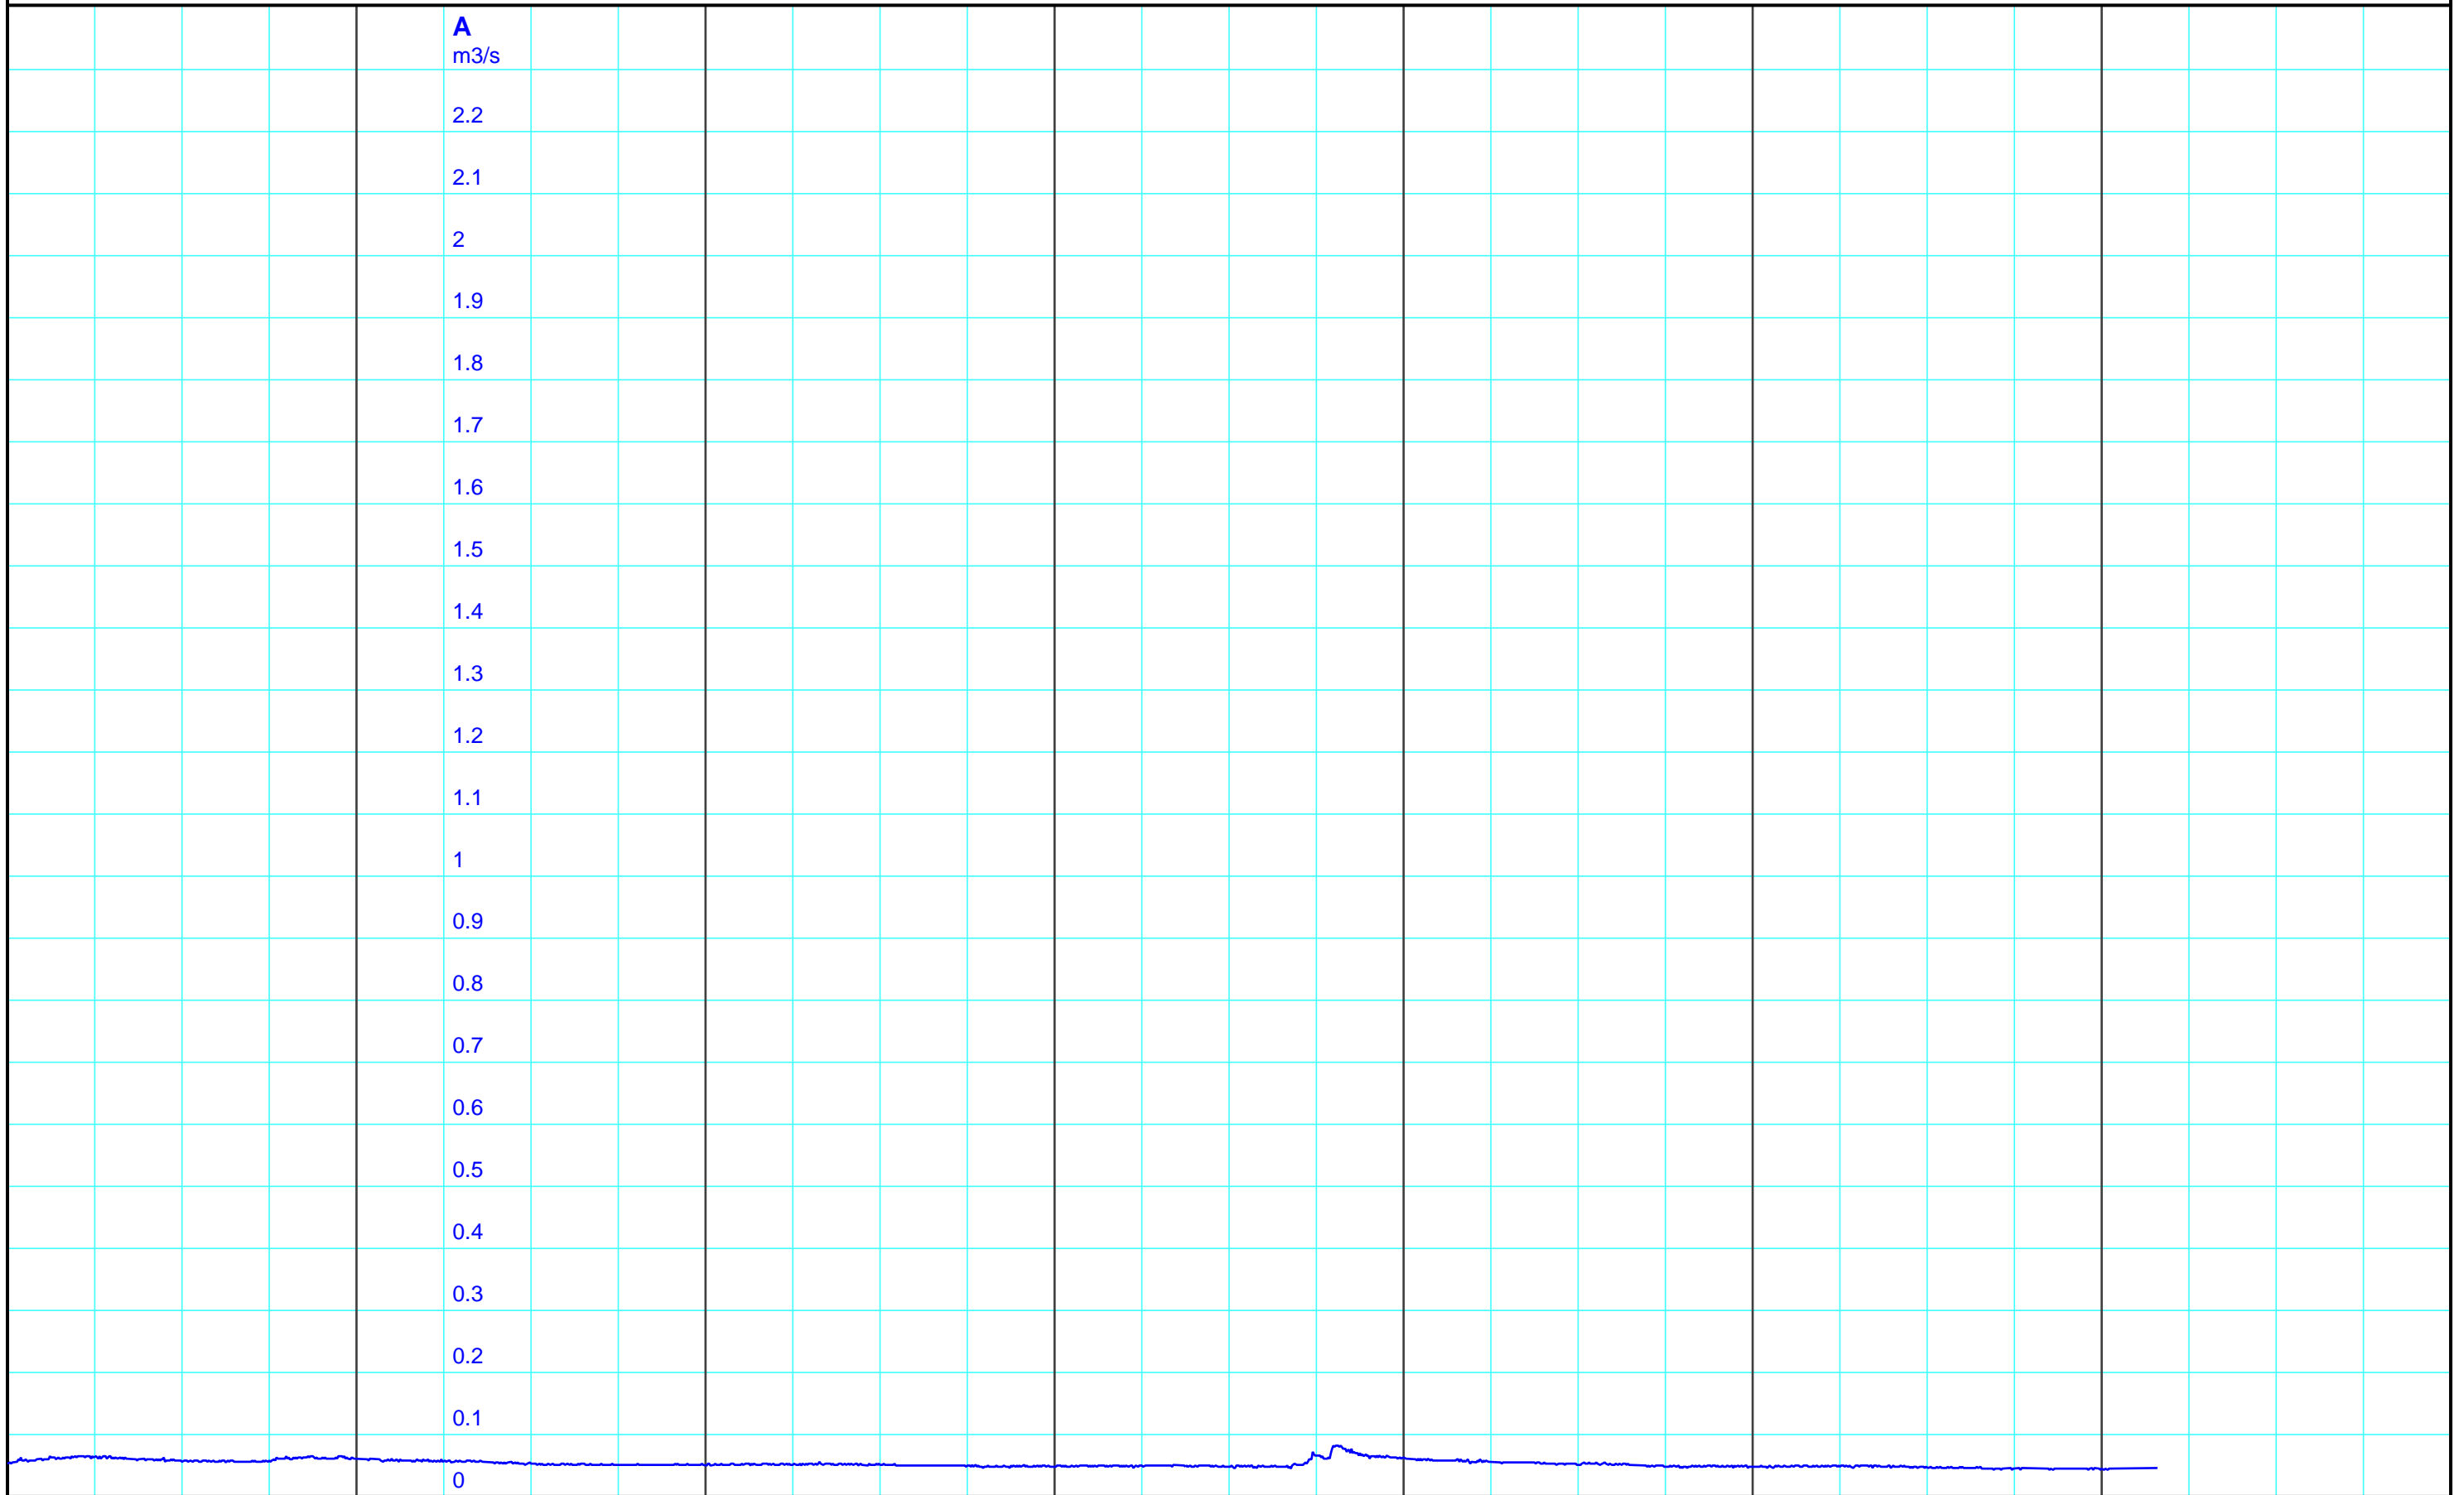

Mo 02.09.2024
12:00

Di 03.09.2024
12:00

Mi 04.09.2024
12:00

Do 05.09.2024
12:00

Fr 06.09.2024
12:00

Sa 07.09.2024
12:00

So 08.09.2024
12:00

Kanton Solothurn
Amt für Umwelt
4509 Solothurn

A — 1502 10 10 Abfluss m³/s/Lüssel, Beinwil

Kleinere Lücken sind nicht dargestellt.
Zeiten in Sommer-/Winterzeit!

Wochenganglinie
612/245/005 Lüssel, Beinwil

08.09.2024