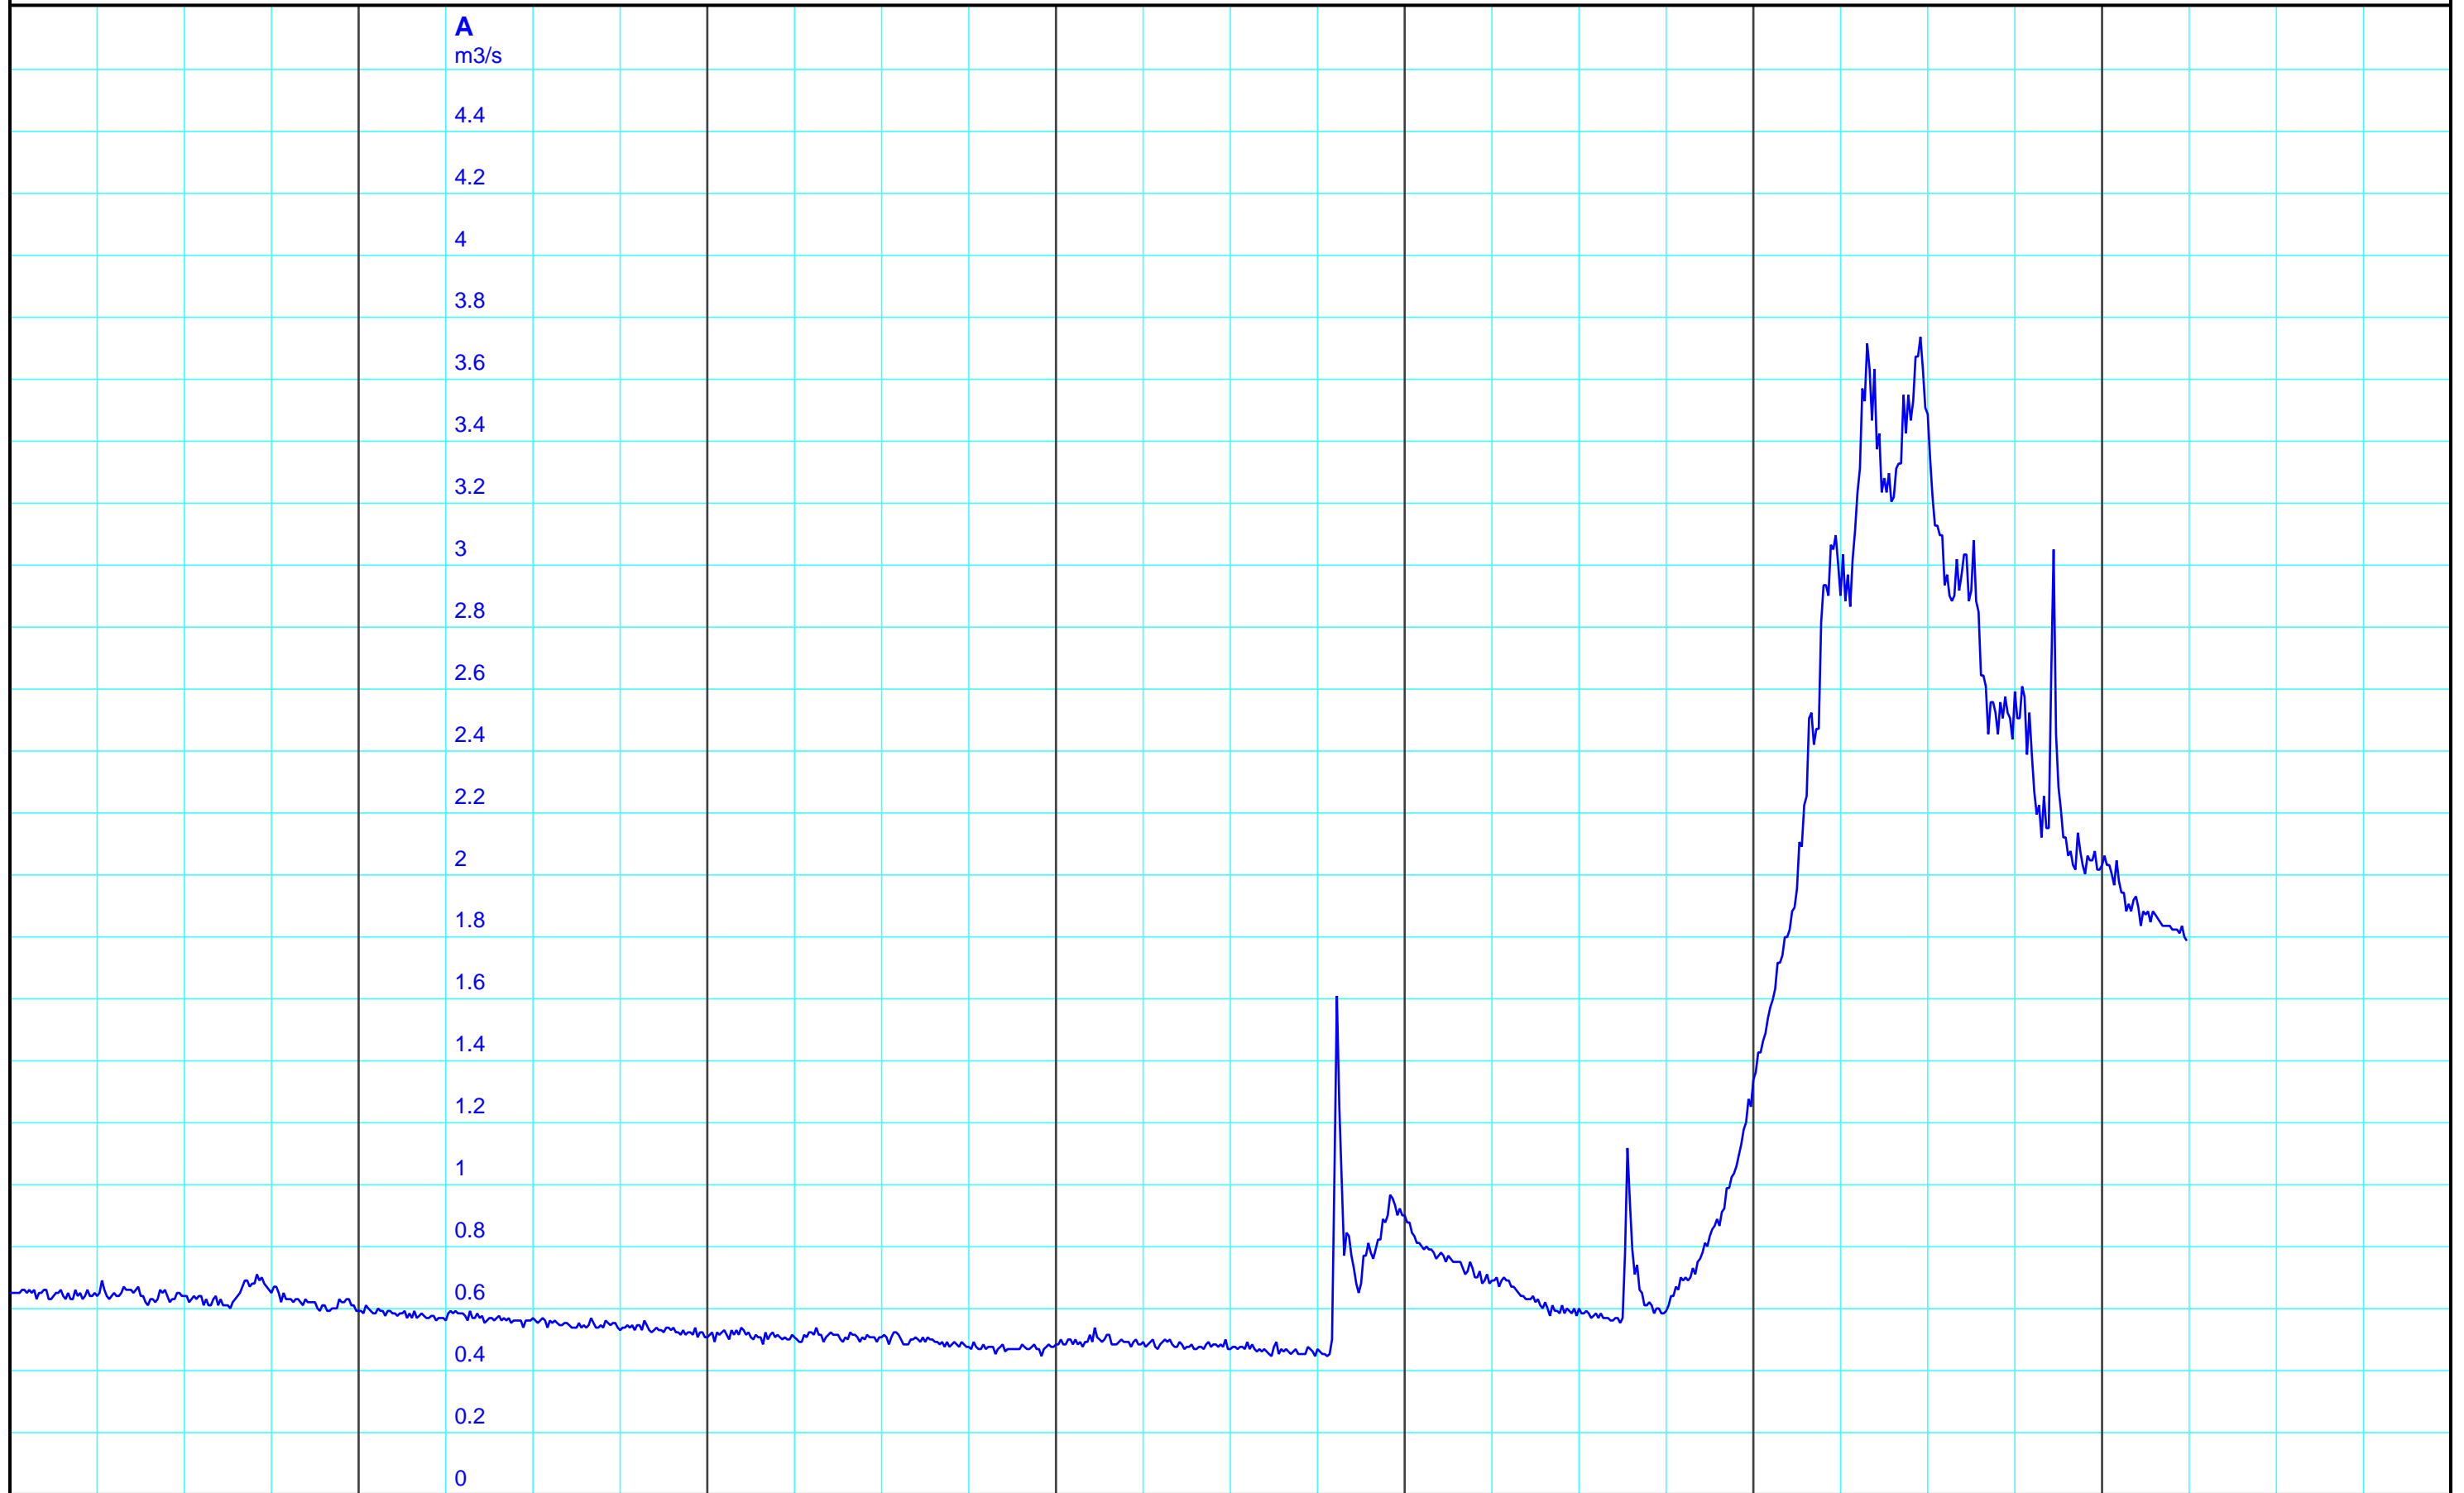

So 12.05.2024
12:00

Mo 13.05.2024
12:00

Di 14.05.2024
12:00

Mi 15.05.2024
12:00

Do 16.05.2024
12:00

Fr 17.05.2024
12:00

Sa 18.05.2024
12:00

Kanton Solothurn
Amt für Umwelt
4509 Solothurn

A — 1501 10 10 Abfluss m3/s/Lüssel, Breitenbach

Kleinere Lücken sind nicht dargestellt.
Zeiten in Sommer-/Winterzeit!

Wochenganglinie
607/250/008 Lüssel, Breitenbach

18.05.2024