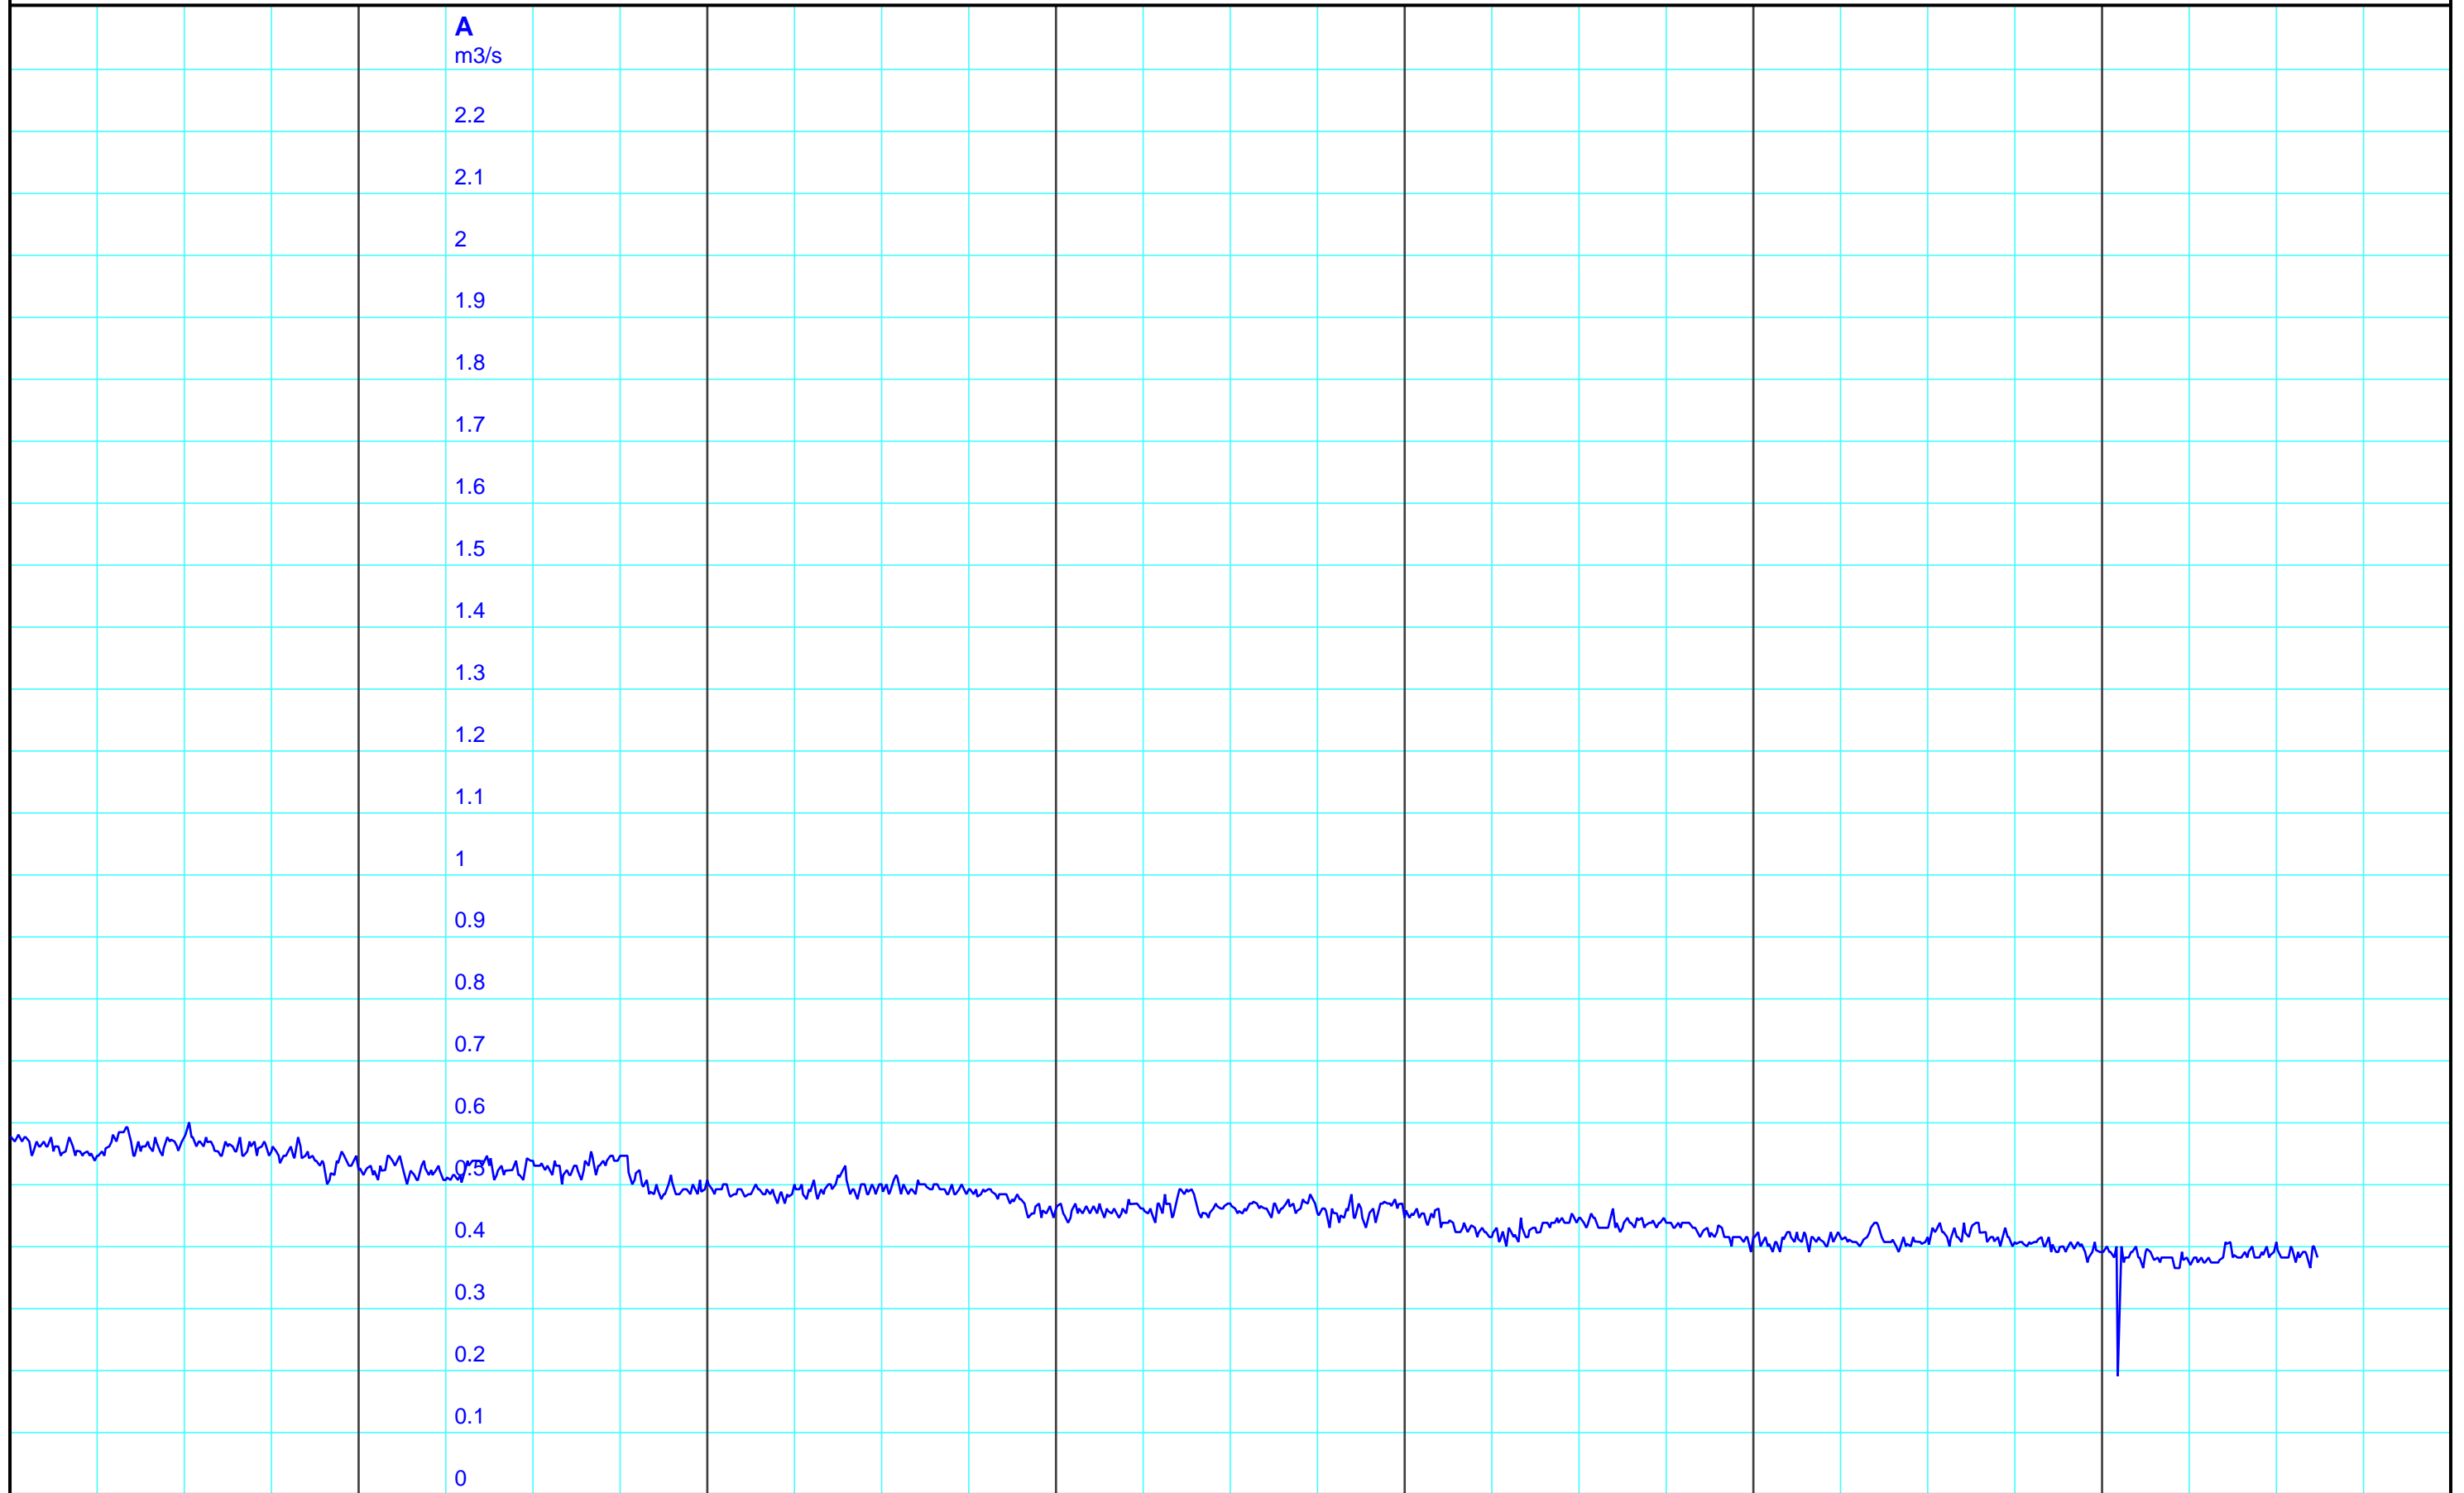

Fr 26.05.2023
12:00

Sa 27.05.2023
12:00

So 28.05.2023
12:00

Mo 29.05.2023
12:00

Di 30.05.2023
12:00

Mi 31.05.2023
12:00

Do 01.06.2023
12:00

Kanton Solothurn
Amt für Umwelt
4509 Solothurn

A — 1501 10 10 Abfluss m3/s/Lüssel, Breitenbach

Kleinere Lücken sind nicht dargestellt.
Zeiten in Sommer-/Winterzeit!

Wochenganglinie
607/250/008 Lüssel, Breitenbach

01.06.2023