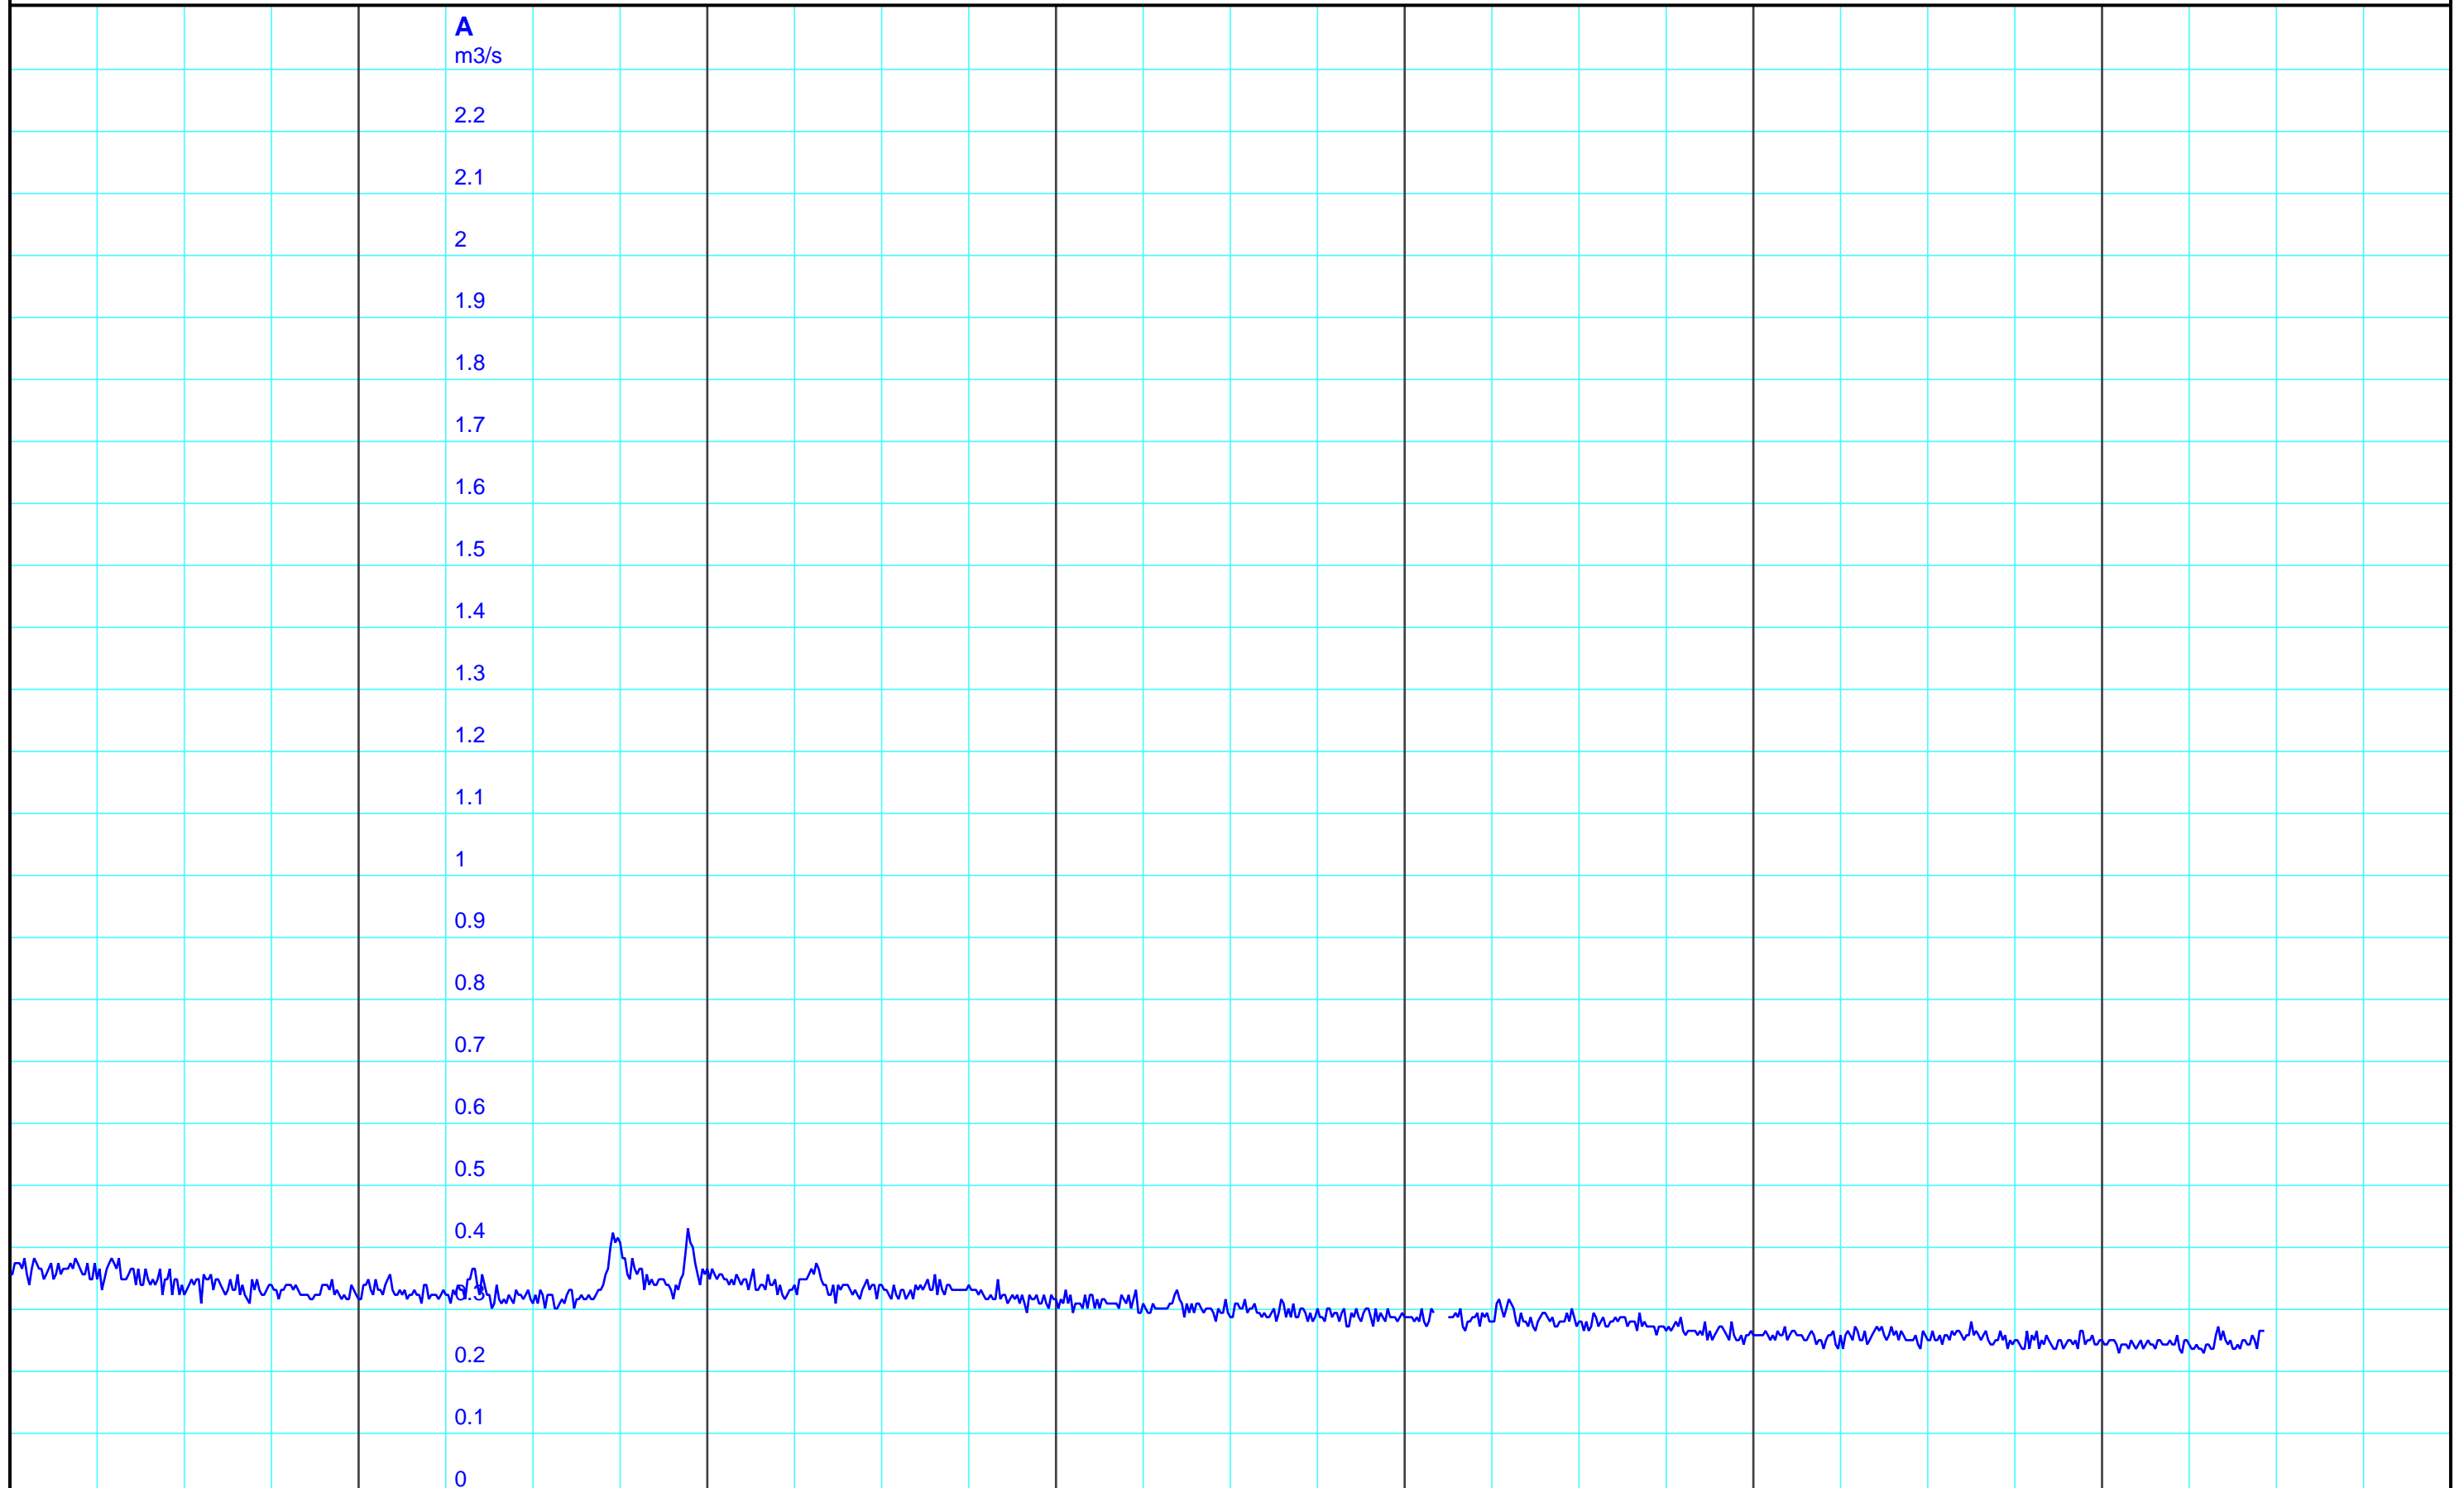

Mi 23.10.2024
12:00

Do 24.10.2024
12:00

Fr 25.10.2024
12:00

Sa 26.10.2024
12:00

So 27.10.2024
12:00

Mo 28.10.2024
12:00

Di 29.10.2024
12:00

Kanton Solothurn
Amt für Umwelt
4509 Solothurn

A — 1501 10 10 Abfluss m3/s/Lüssel, Breitenbach

Kleinere Lücken sind nicht dargestellt.
Zeiten in Sommer-/Winterzeit!

Wochenganglinie
607/250/008 Lüssel, Breitenbach

29.10.2024