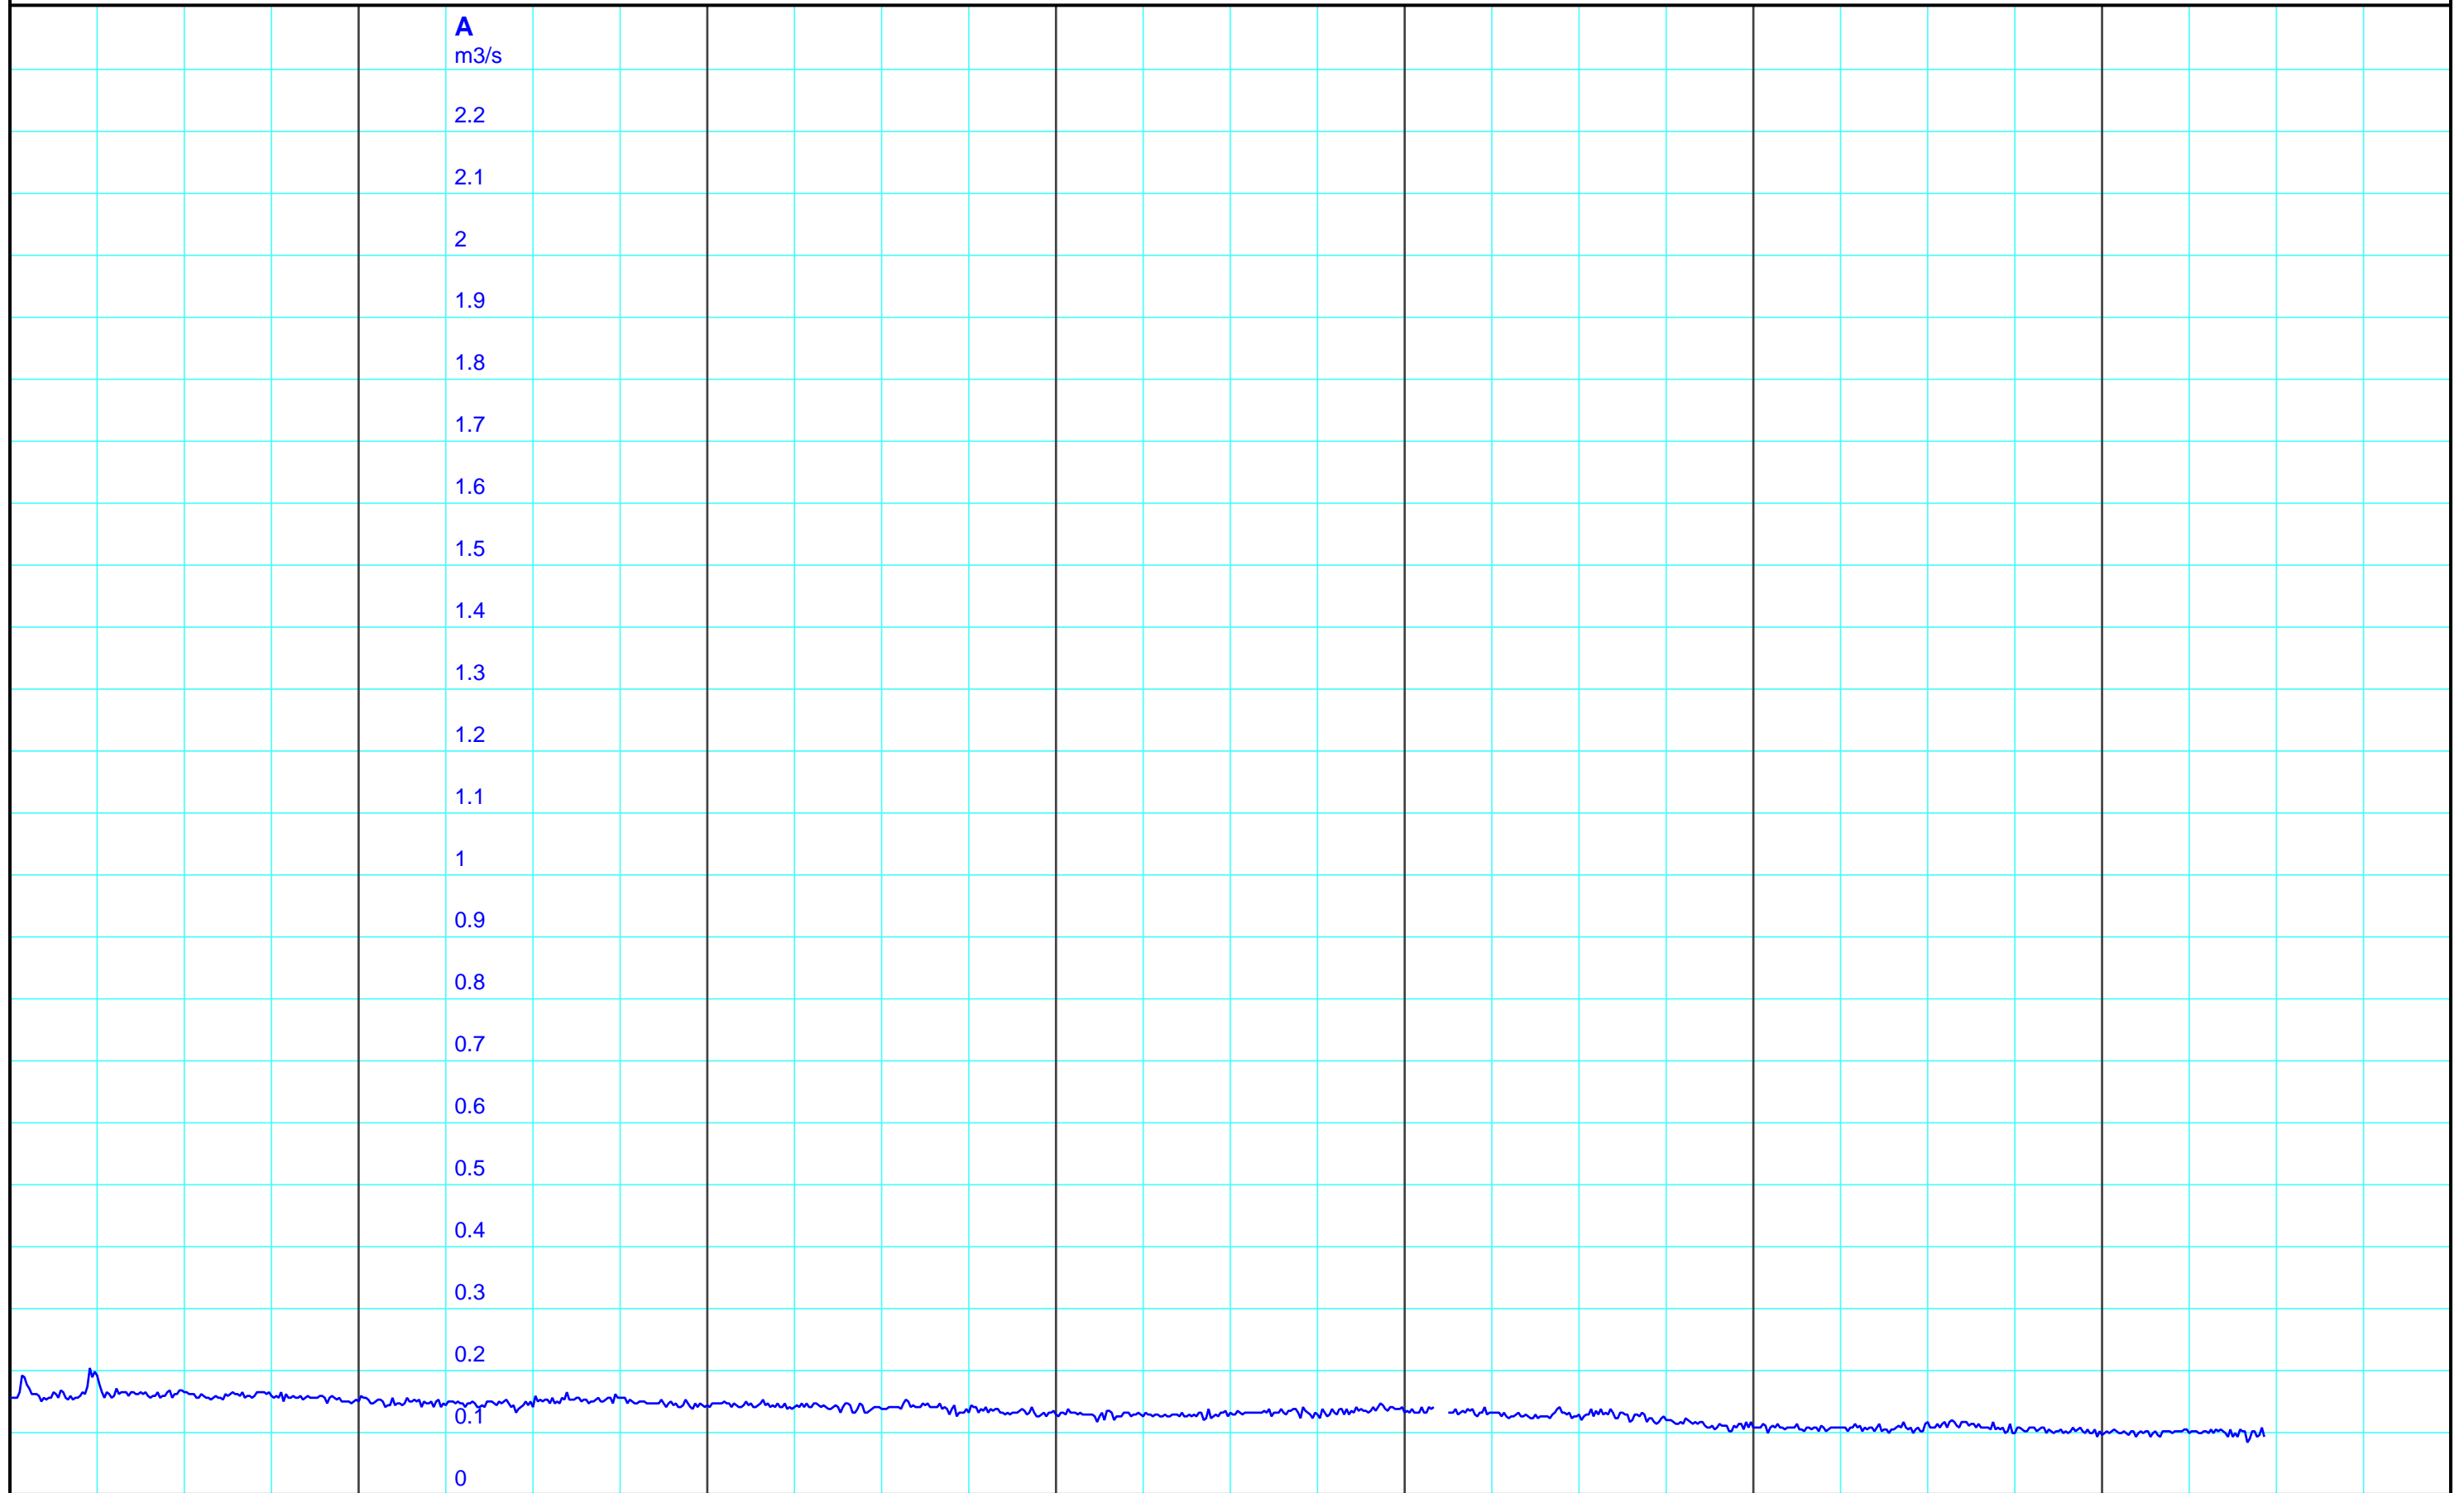

Mi 23.10.2024
12:00

Do 24.10.2024
12:00

Fr 25.10.2024
12:00

Sa 26.10.2024
12:00

So 27.10.2024
12:00

Mo 28.10.2024
12:00

Di 29.10.2024
12:00

Kanton Solothurn
Amt für Umwelt
4509 Solothurn

A — 4501 10 10 Abfluss m3/s/Dorfbach, Trimbach

Kleinere Lücken sind nicht dargestellt.
Zeiten in Sommer-/Winterzeit!

Wochenganglinie
634/245/005 Dorfbach, Trimbach

29.10.2024