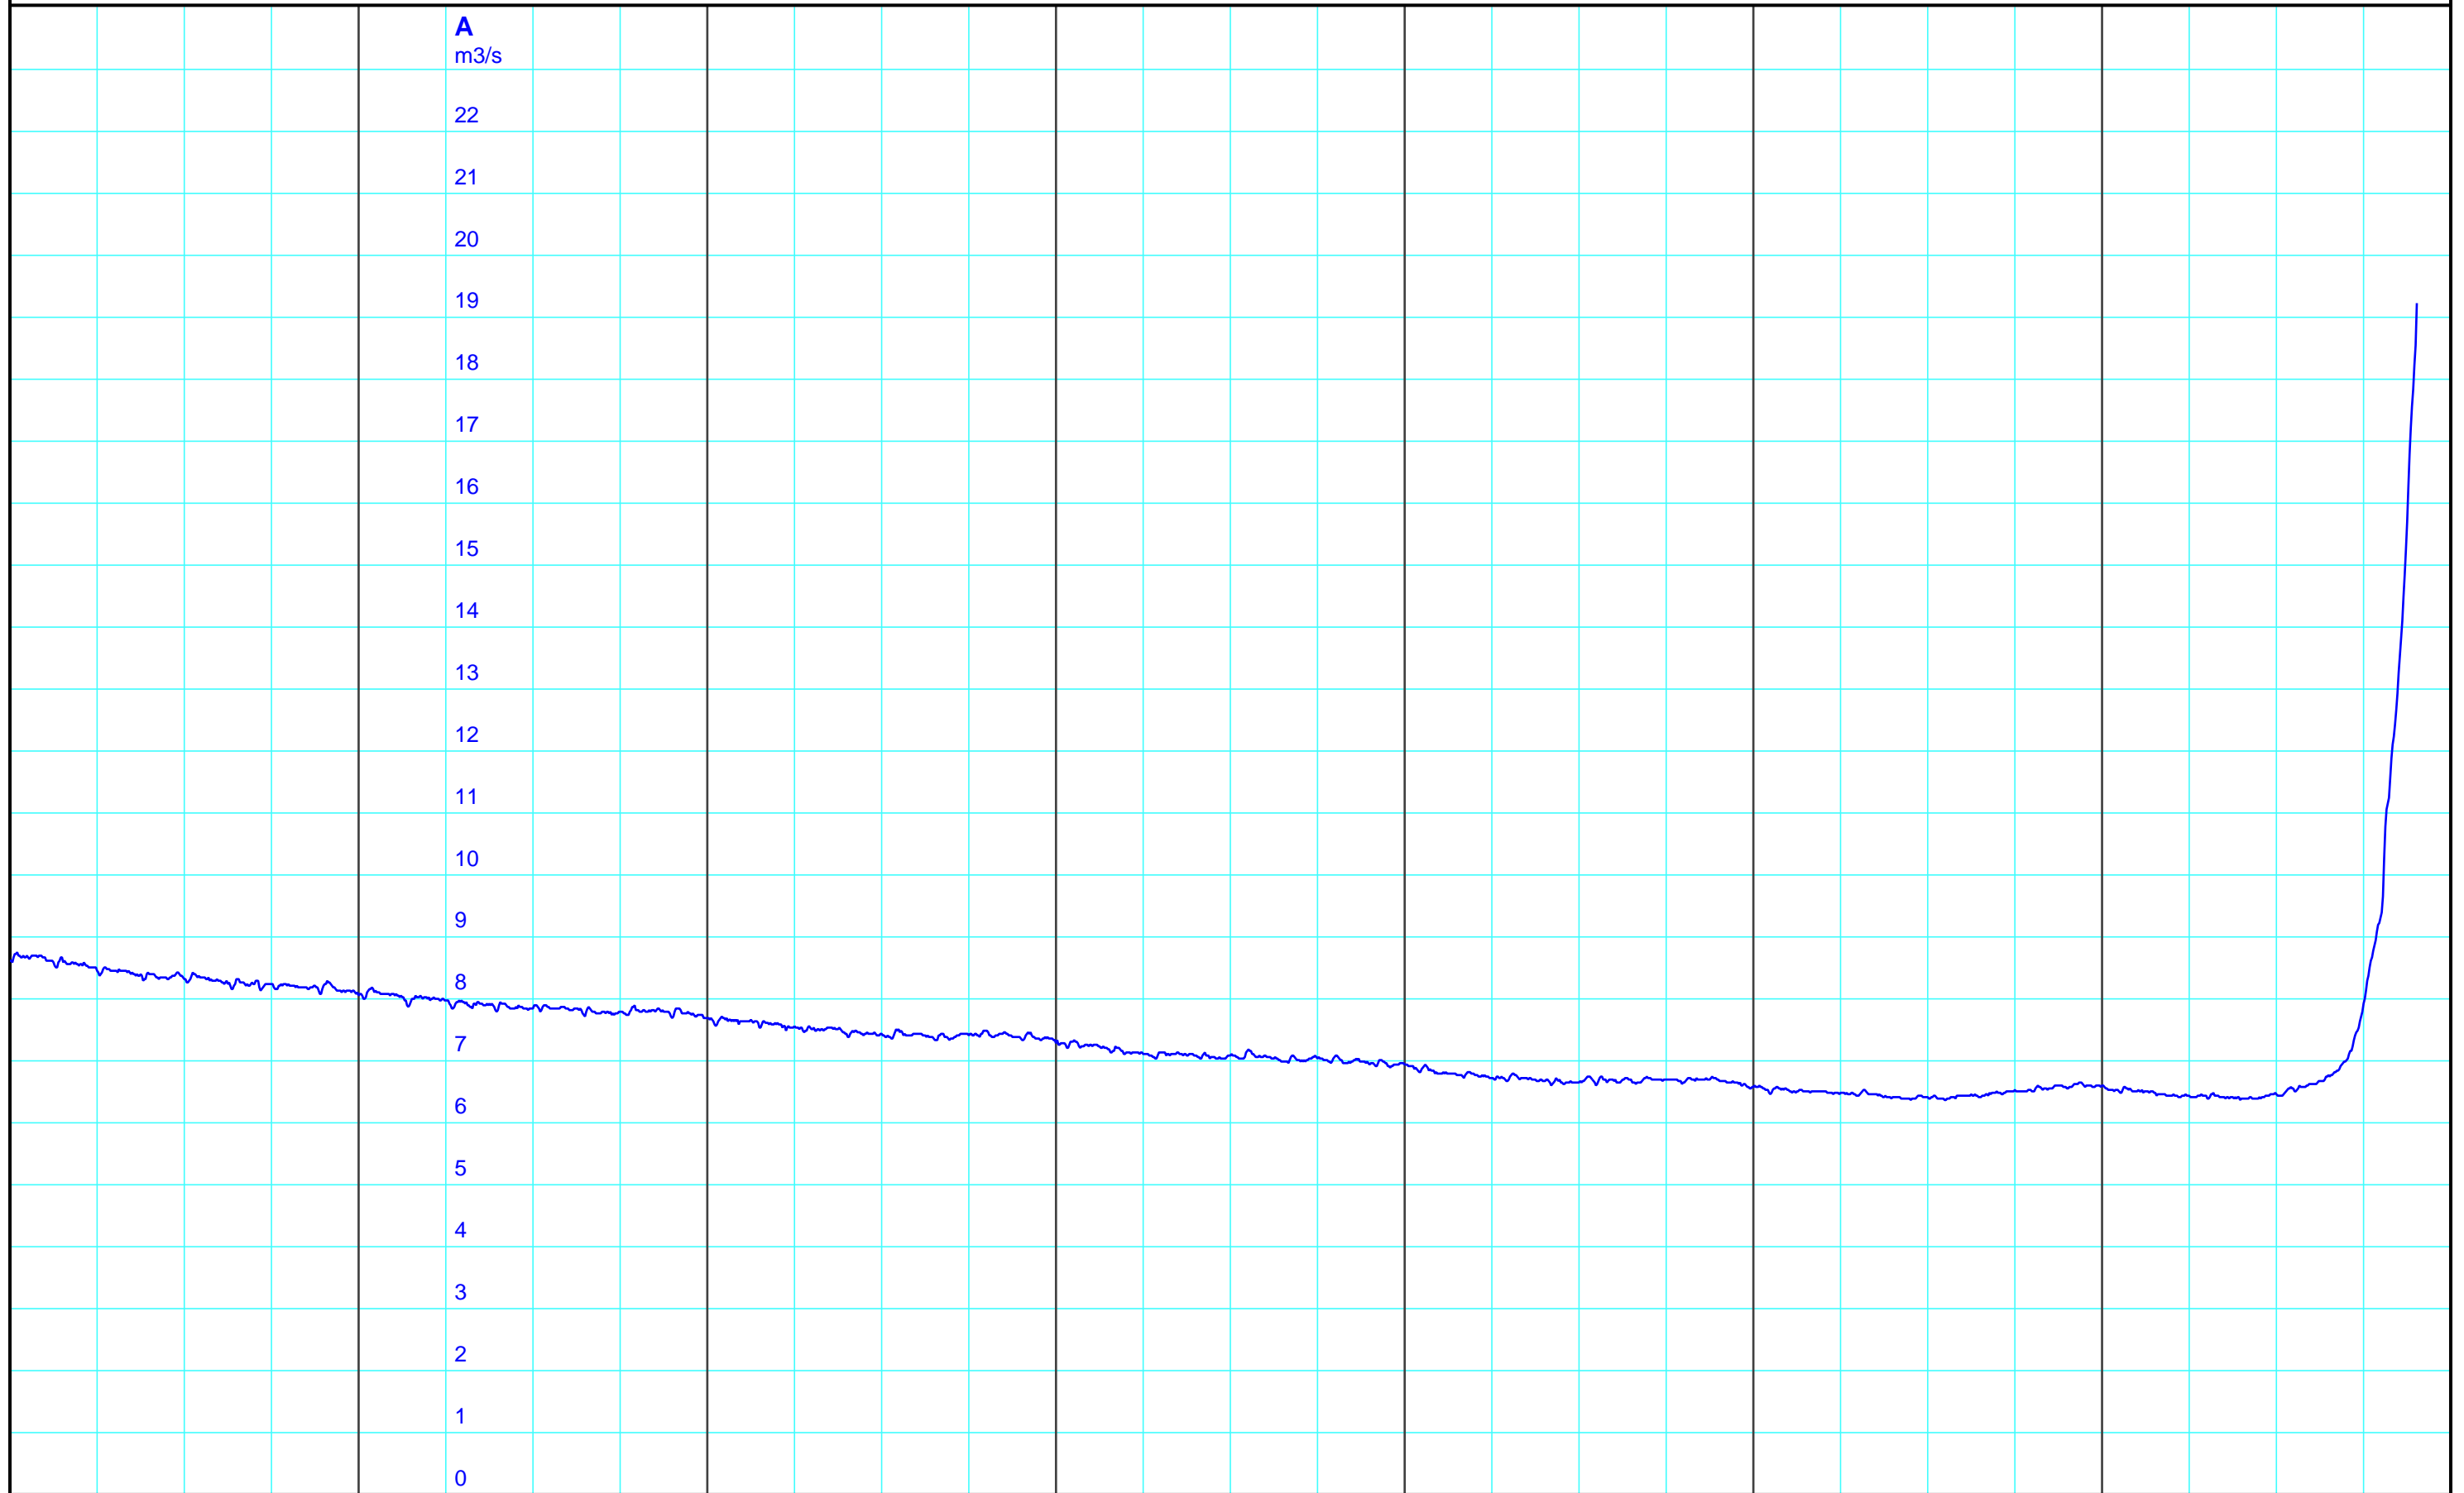

Fr 27.12.2024
12:00

Sa 28.12.2024
12:00

So 29.12.2024
12:00

Mo 30.12.2024
12:00

Di 31.12.2024
12:00

Mi 01.01.2025
12:00

Do 02.01.2025
12:00

Kanton Solothurn
Amt für Umwelt
4509 Solothurn

A — 2450 10 10 Abfluss m³/s/Wigger, Zofingen

Kleinere Lücken sind nicht dargestellt.
Zeiten in Sommer-/Winterzeit!

Wochenganglinie
LHG 2450 Wigger, Zofingen

02.01.2025