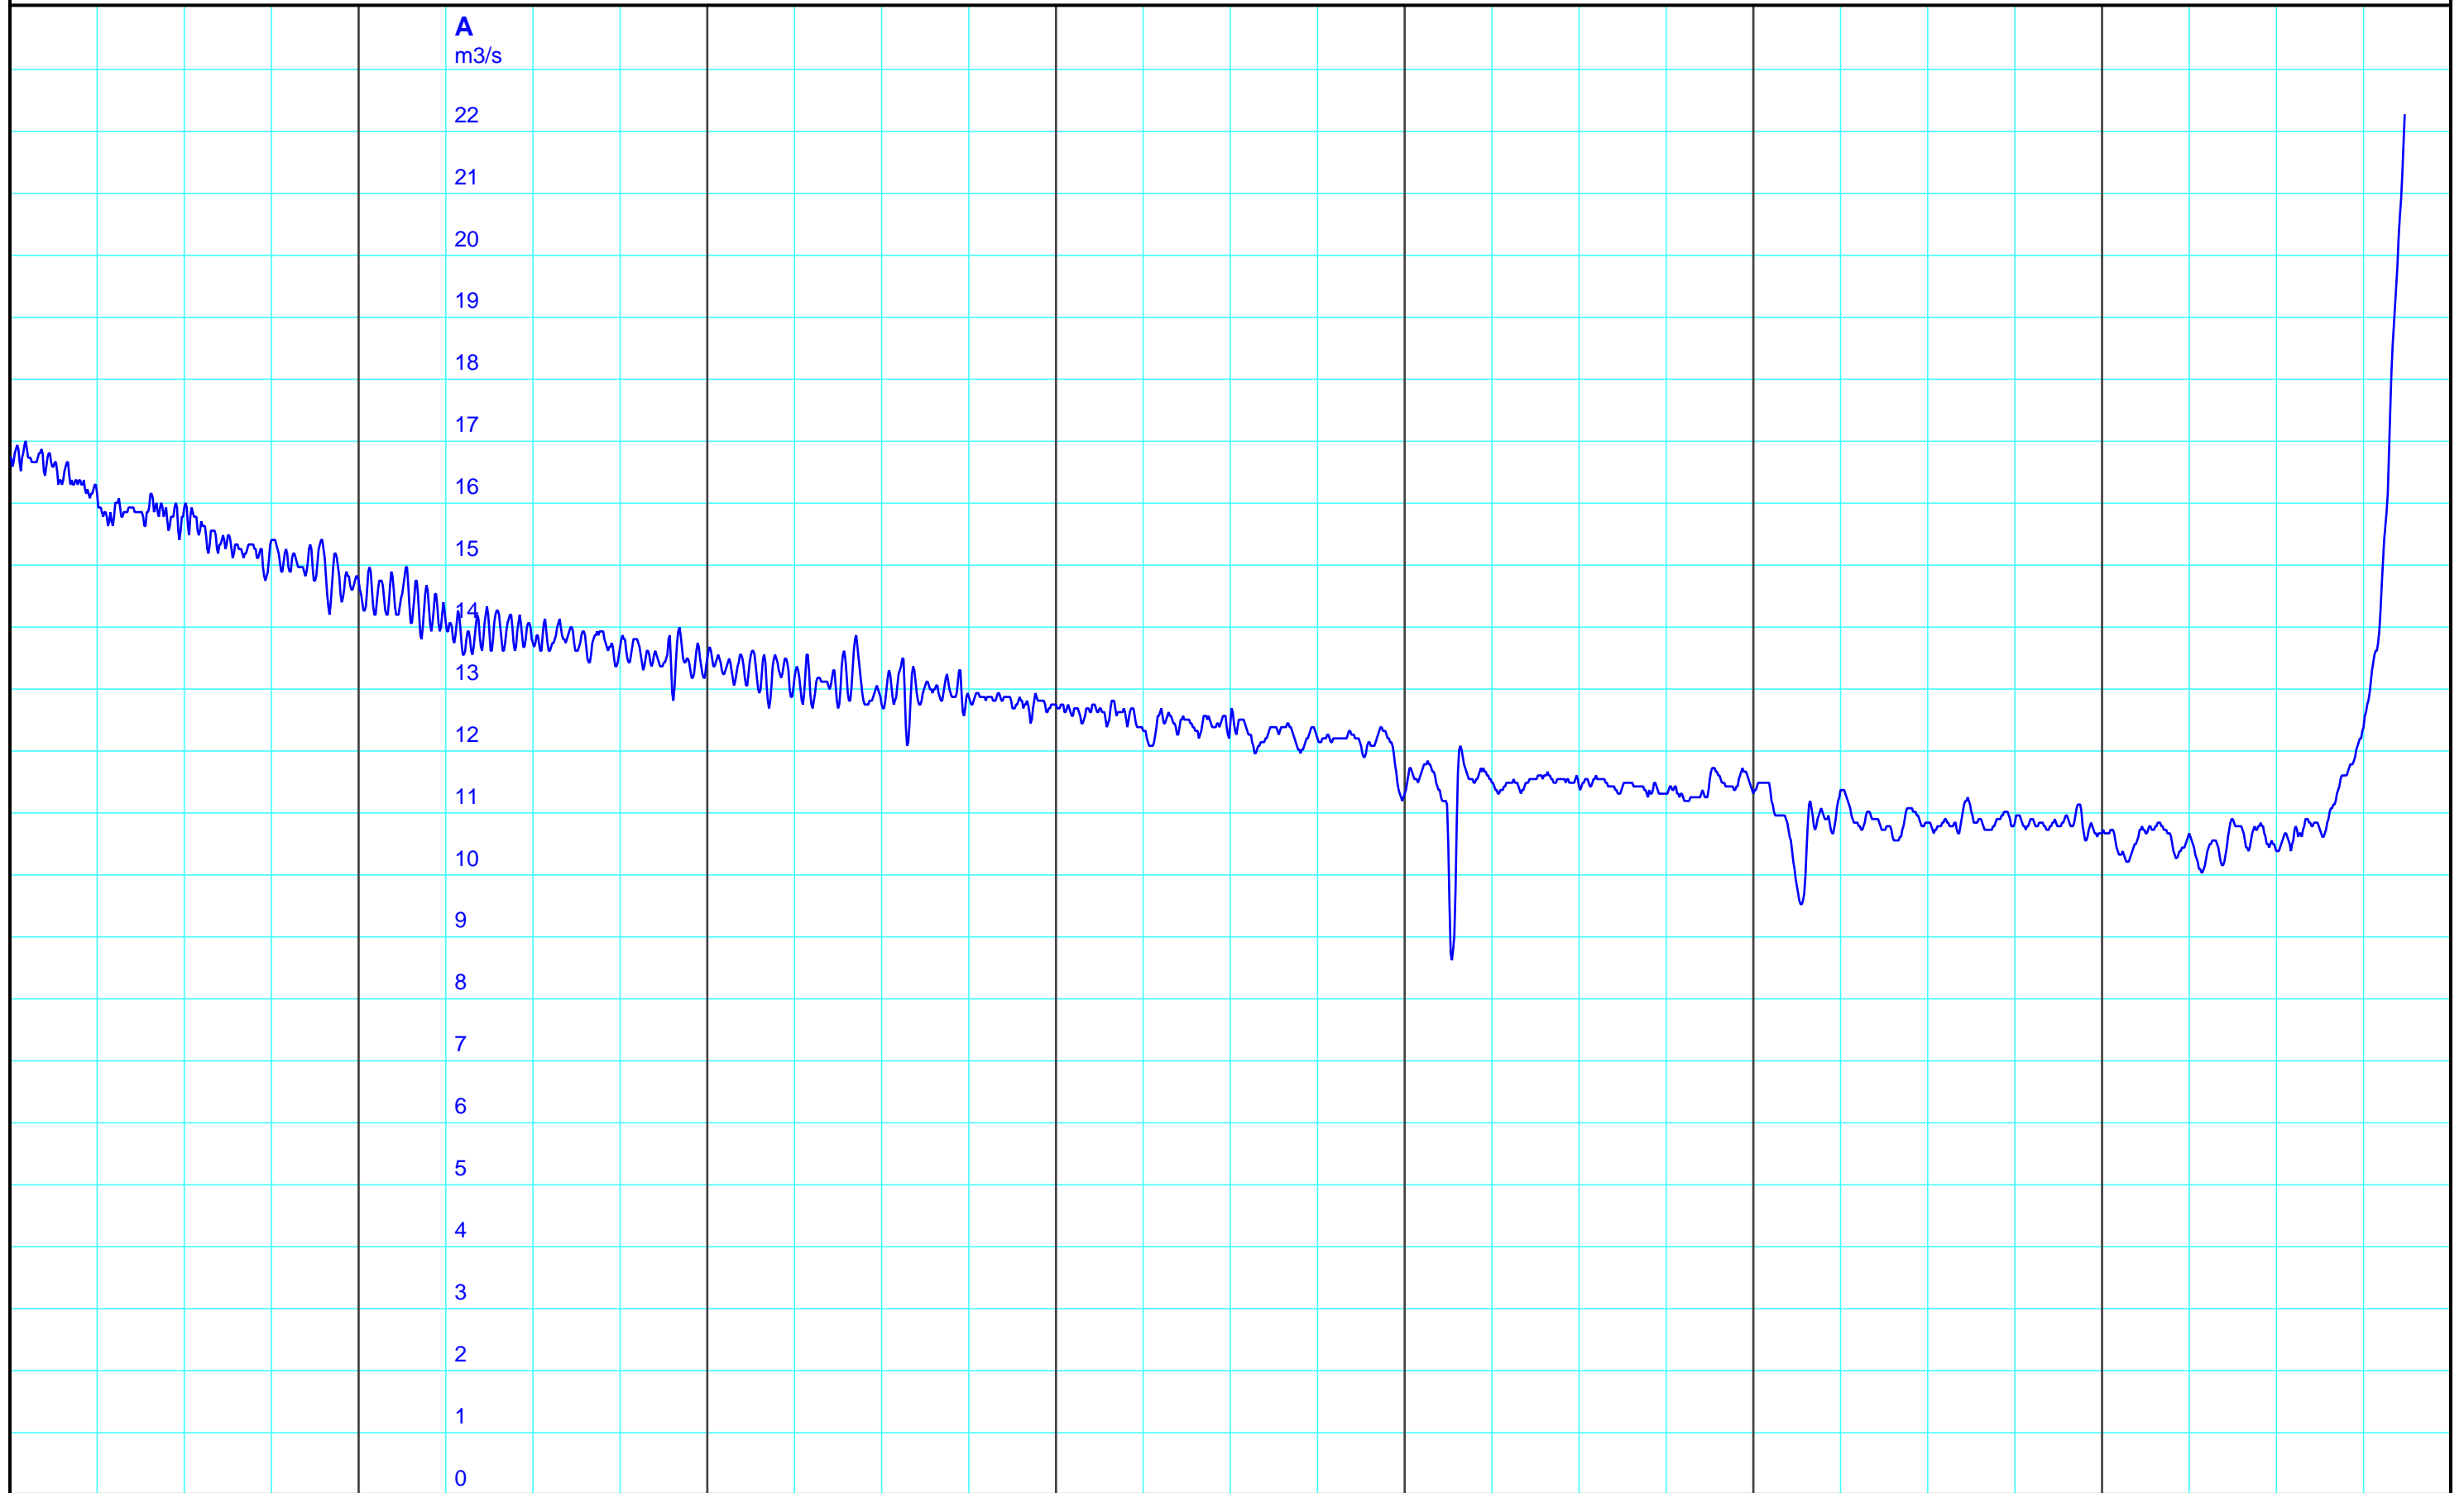

Fr 27.12.2024  
12:00

Sa 28.12.2024  
12:00

So 29.12.2024  
12:00

Mo 30.12.2024  
12:00

Di 31.12.2024  
12:00

Mi 01.01.2025  
12:00

Do 02.01.2025  
12:00

Kanton Solothurn  
Amt für Umwelt  
4509 Solothurn

A — 2478 10 10 Abfluss m3/s/Birs, Soyhières

Kleinere Lücken sind nicht dargestellt.  
Zeiten in Sommer-/Winterzeit!

**Wochenganglinie**  
**596/249/001 Birs, Soyhières**

02.01.2025