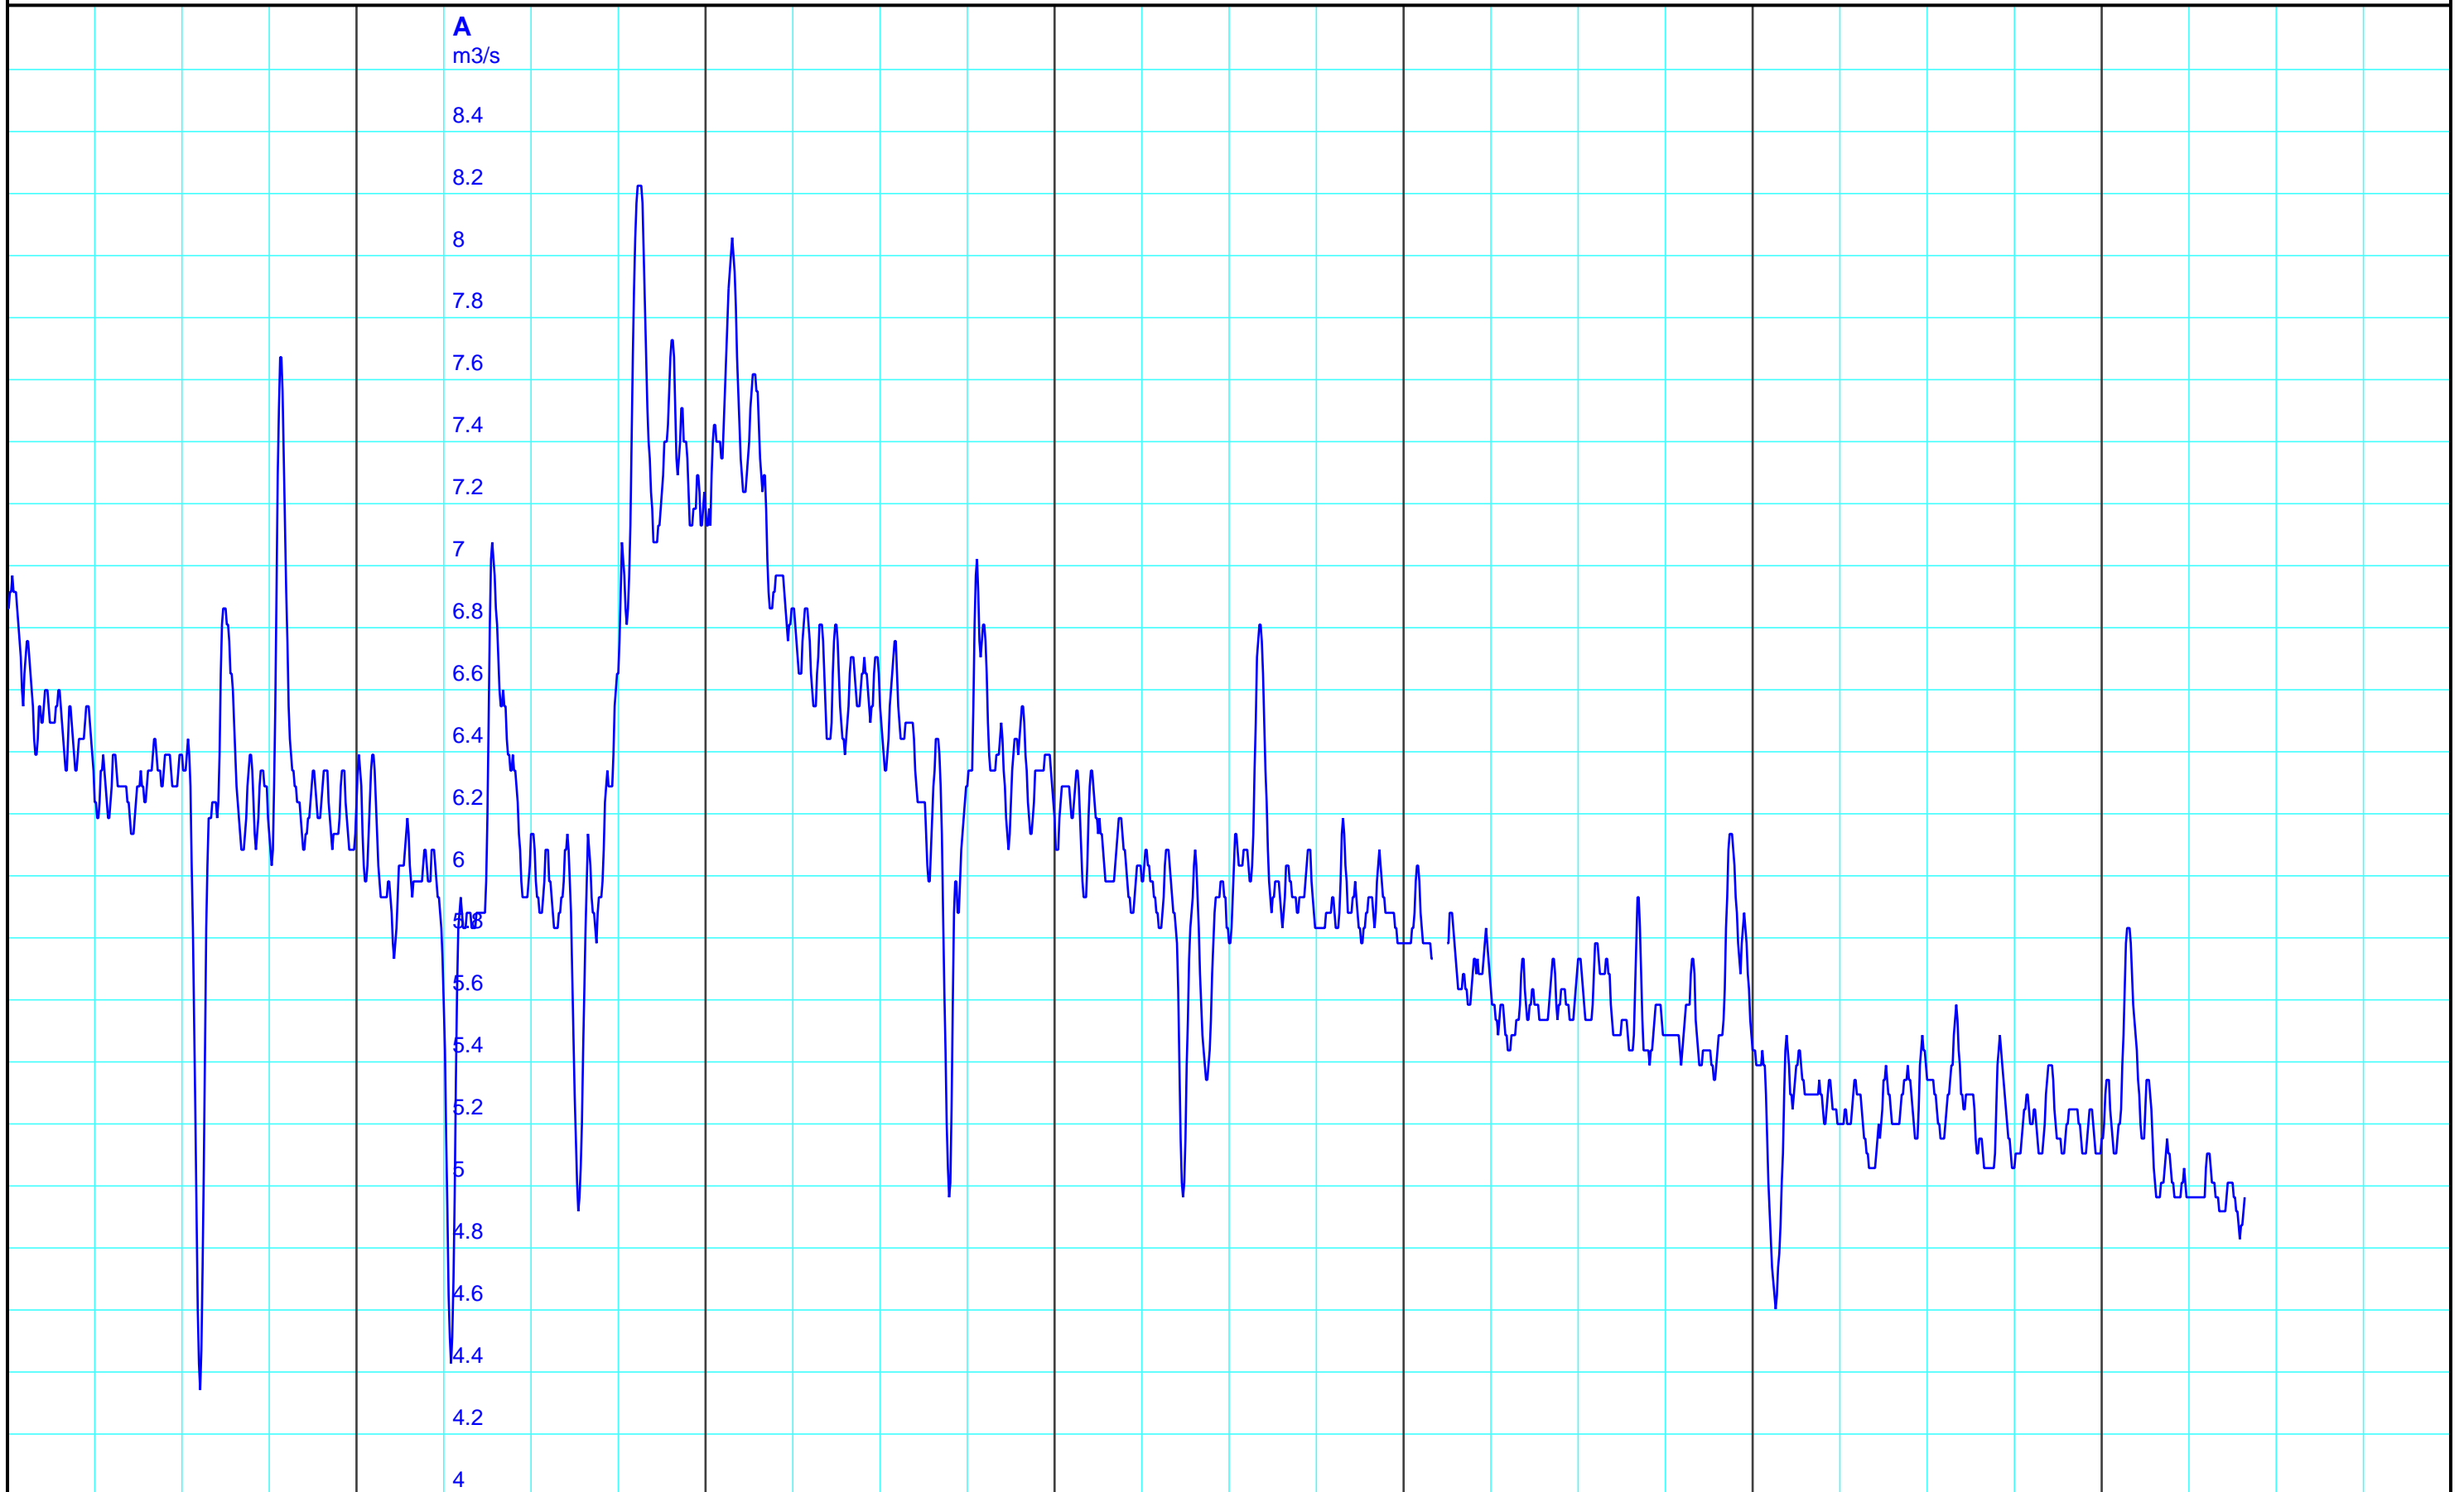

Mi 23.10.2024  
12:00

Do 24.10.2024  
12:00

Fr 25.10.2024  
12:00

Sa 26.10.2024  
12:00

So 27.10.2024  
12:00

Mo 28.10.2024  
12:00

Di 29.10.2024  
12:00

A  
m3/s

8.4  
8.2  
8  
7.8  
7.6  
7.4  
7.2  
7  
6.8  
6.6  
6.4  
6.2  
6  
5.8  
5.6  
5.4  
5.2  
5  
4.8  
4.6  
4.4  
4.2  
4

Kanton Solothurn  
Amt für Umwelt  
4509 Solothurn

A — 2478 10 10 Abfluss m3/s/Birs, Soyhières

Kleinere Lücken sind nicht dargestellt.  
Zeiten in Sommer-/Winterzeit!

**Wochenganglinie**  
**596/249/001 Birs, Soyhières**

29.10.2024