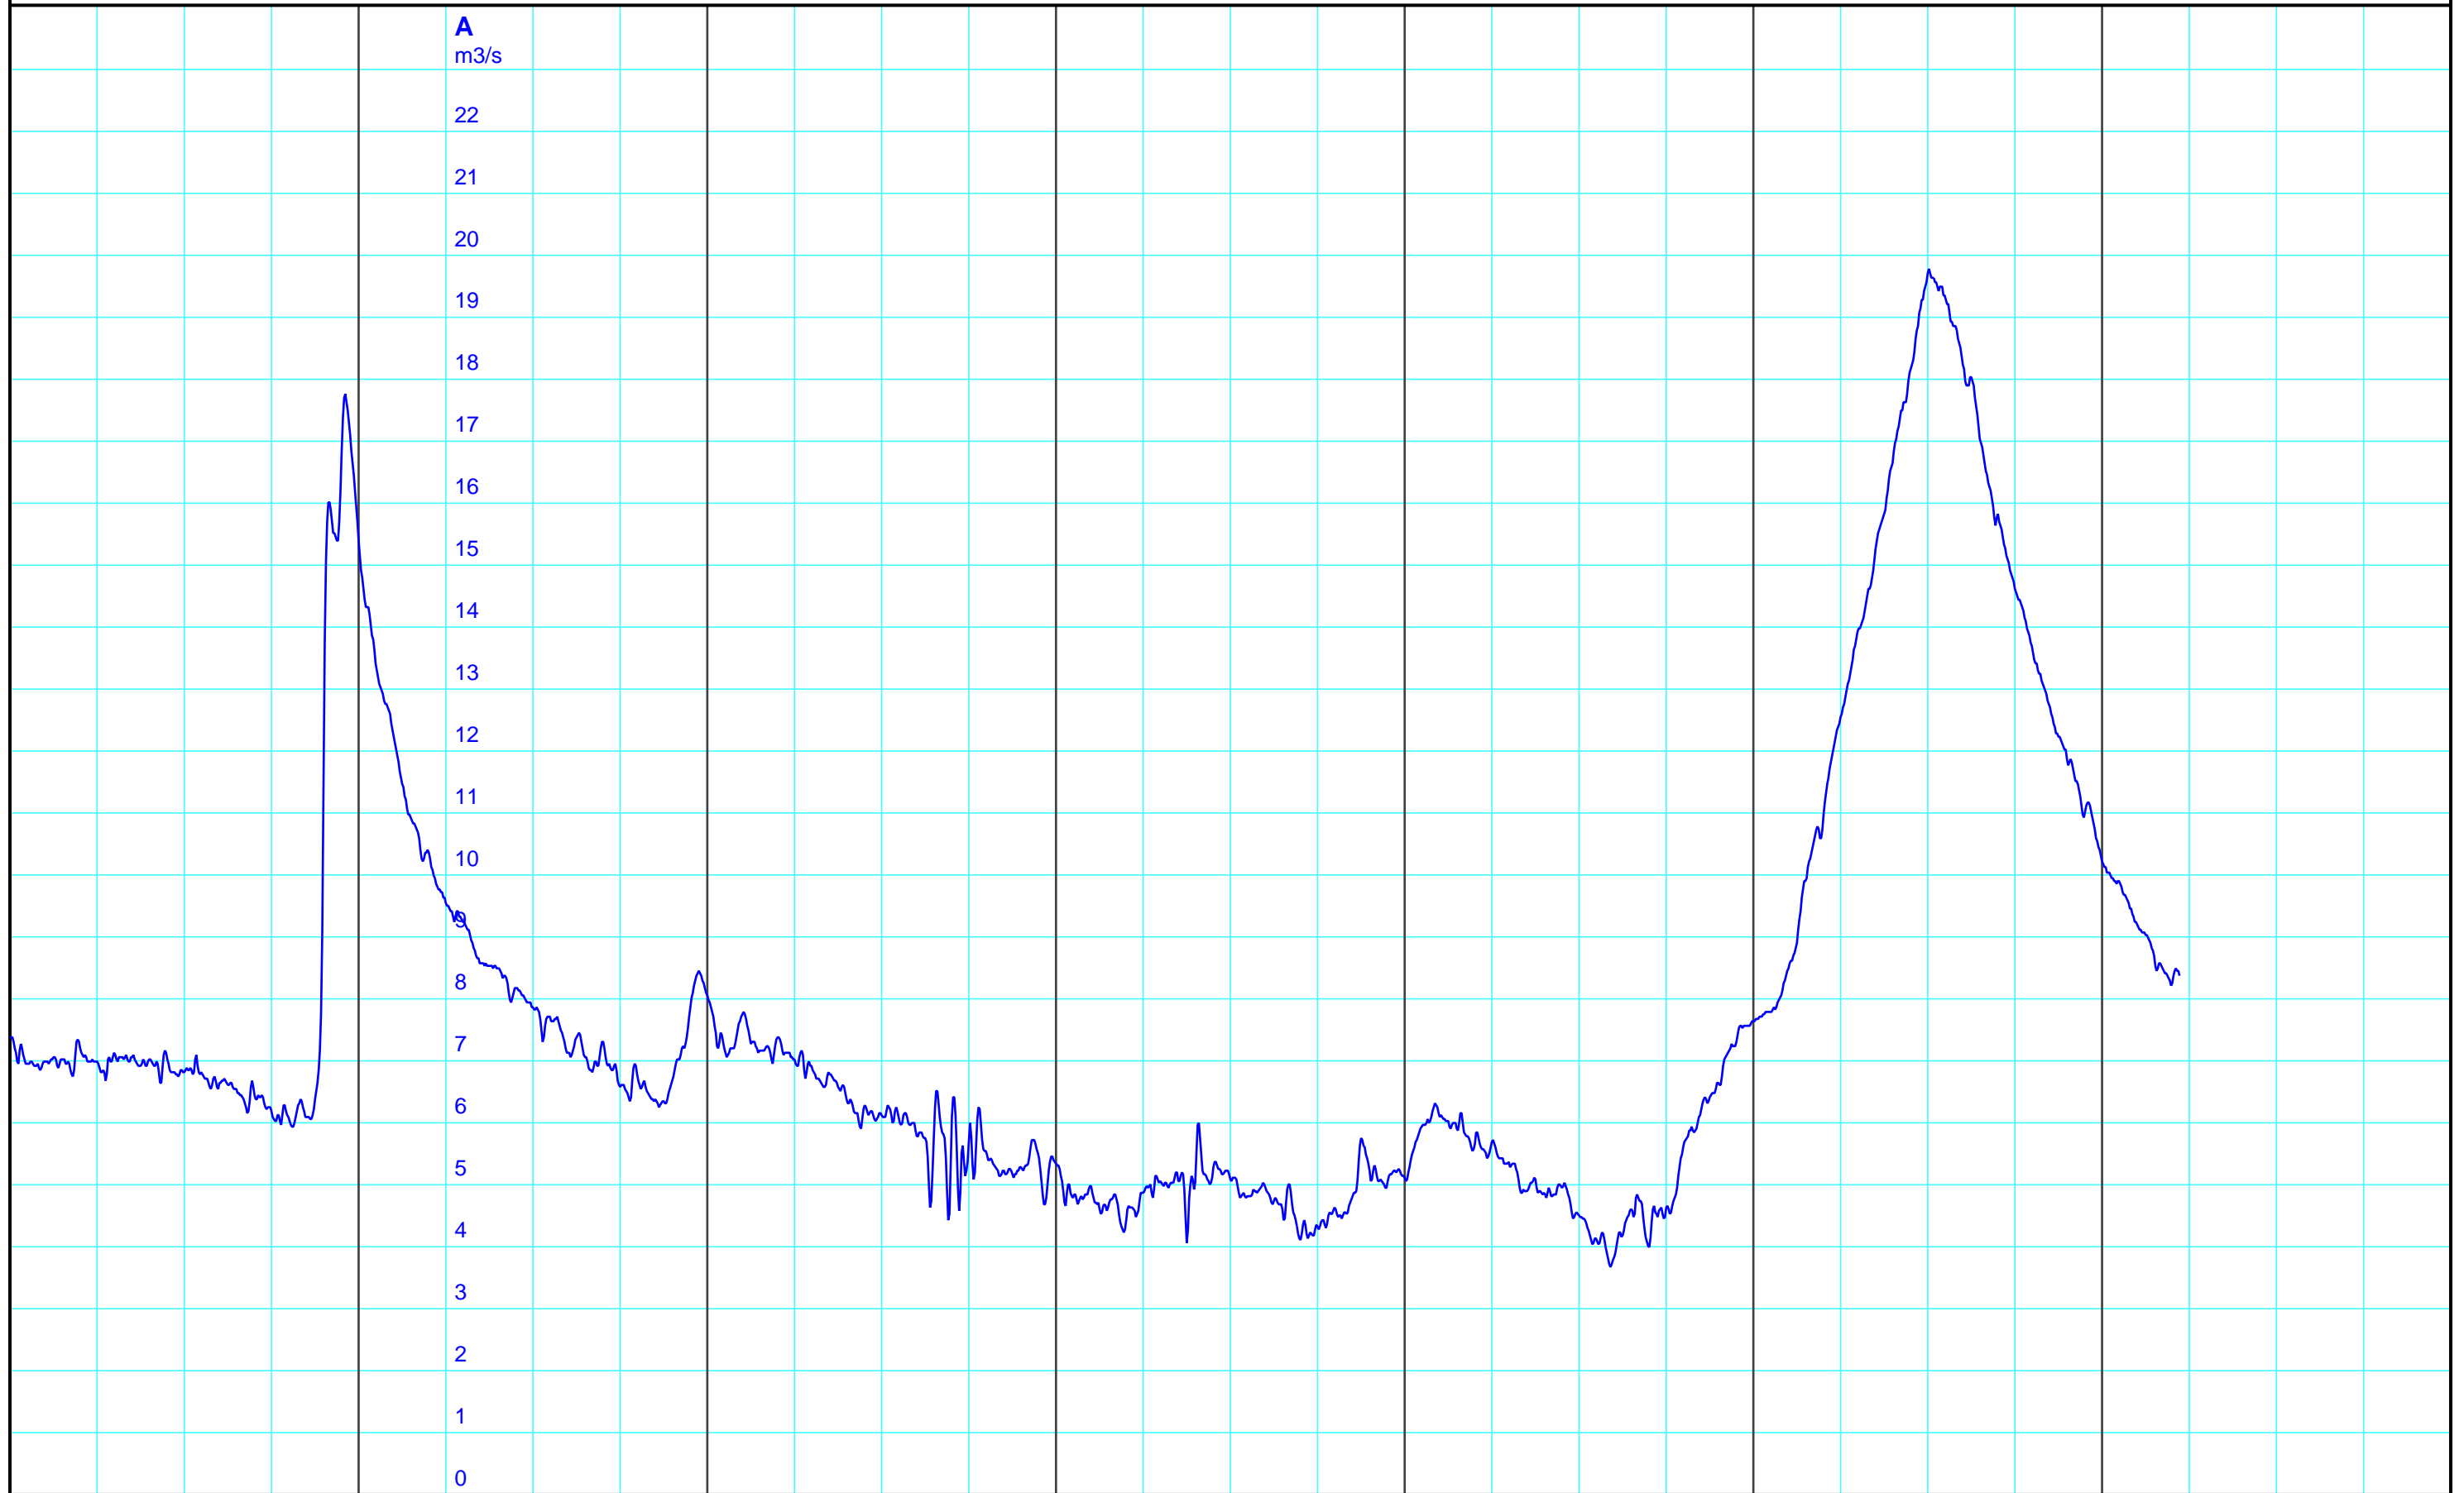

So 12.05.2024
12:00

Mo 13.05.2024
12:00

Di 14.05.2024
12:00

Mi 15.05.2024
12:00

Do 16.05.2024
12:00

Fr 17.05.2024
12:00

Sa 18.05.2024
12:00

Kanton Solothurn
Amt für Umwelt
4509 Solothurn

A — 2155 10 10 Abfluss m3/s/Emme, Wiler

Kleinere Lücken sind nicht dargestellt.
Zeiten in Sommer-/Winterzeit!

Wochenganglinie
608/223/003 Emme, Wiler

18.05.2024