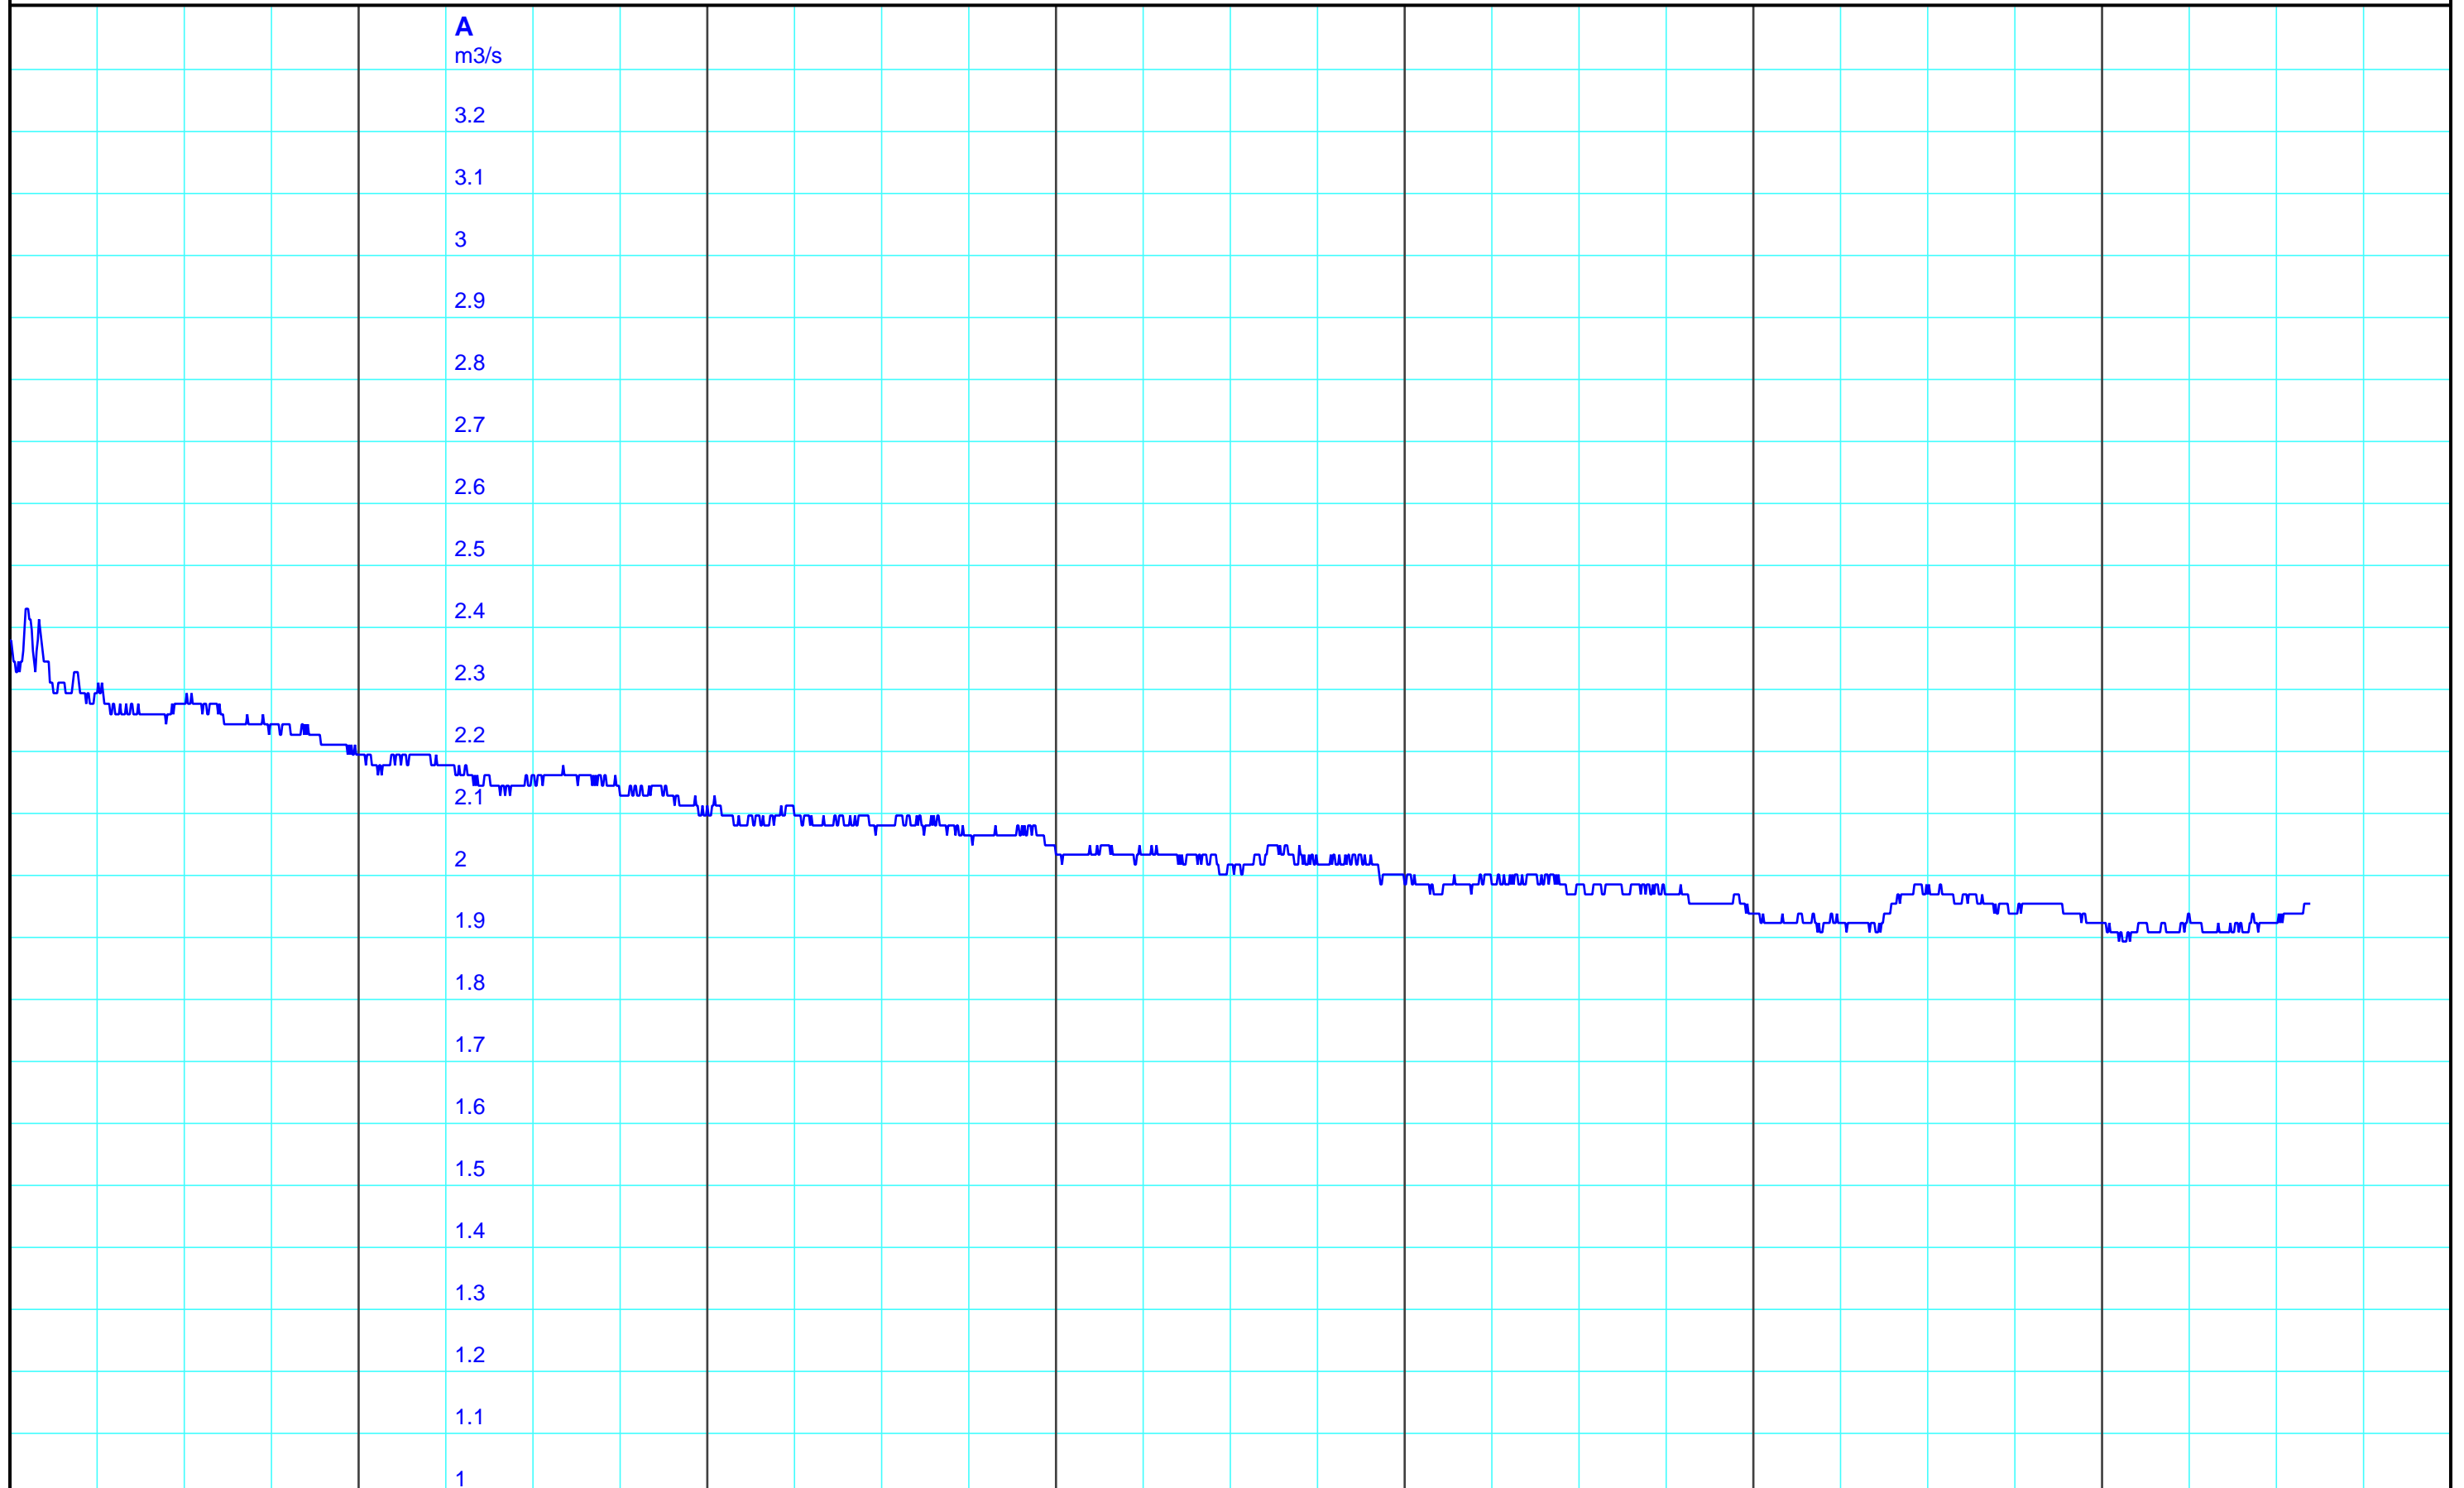

Fr 26.05.2023  
12:00

Sa 27.05.2023  
12:00

So 28.05.2023  
12:00

Mo 29.05.2023  
12:00

Di 30.05.2023  
12:00

Mi 31.05.2023  
12:00

Do 01.06.2023  
12:00

Kanton Solothurn  
Amt für Umwelt  
4509 Solothurn

A — 2155 10 10 Abfluss m3/s/Emme, Wiler

Kleinere Lücken sind nicht dargestellt.  
Zeiten in Sommer-/Winterzeit!

**Wochenganglinie**  
**608/223/003 Emme, Wiler**

01.06.2023