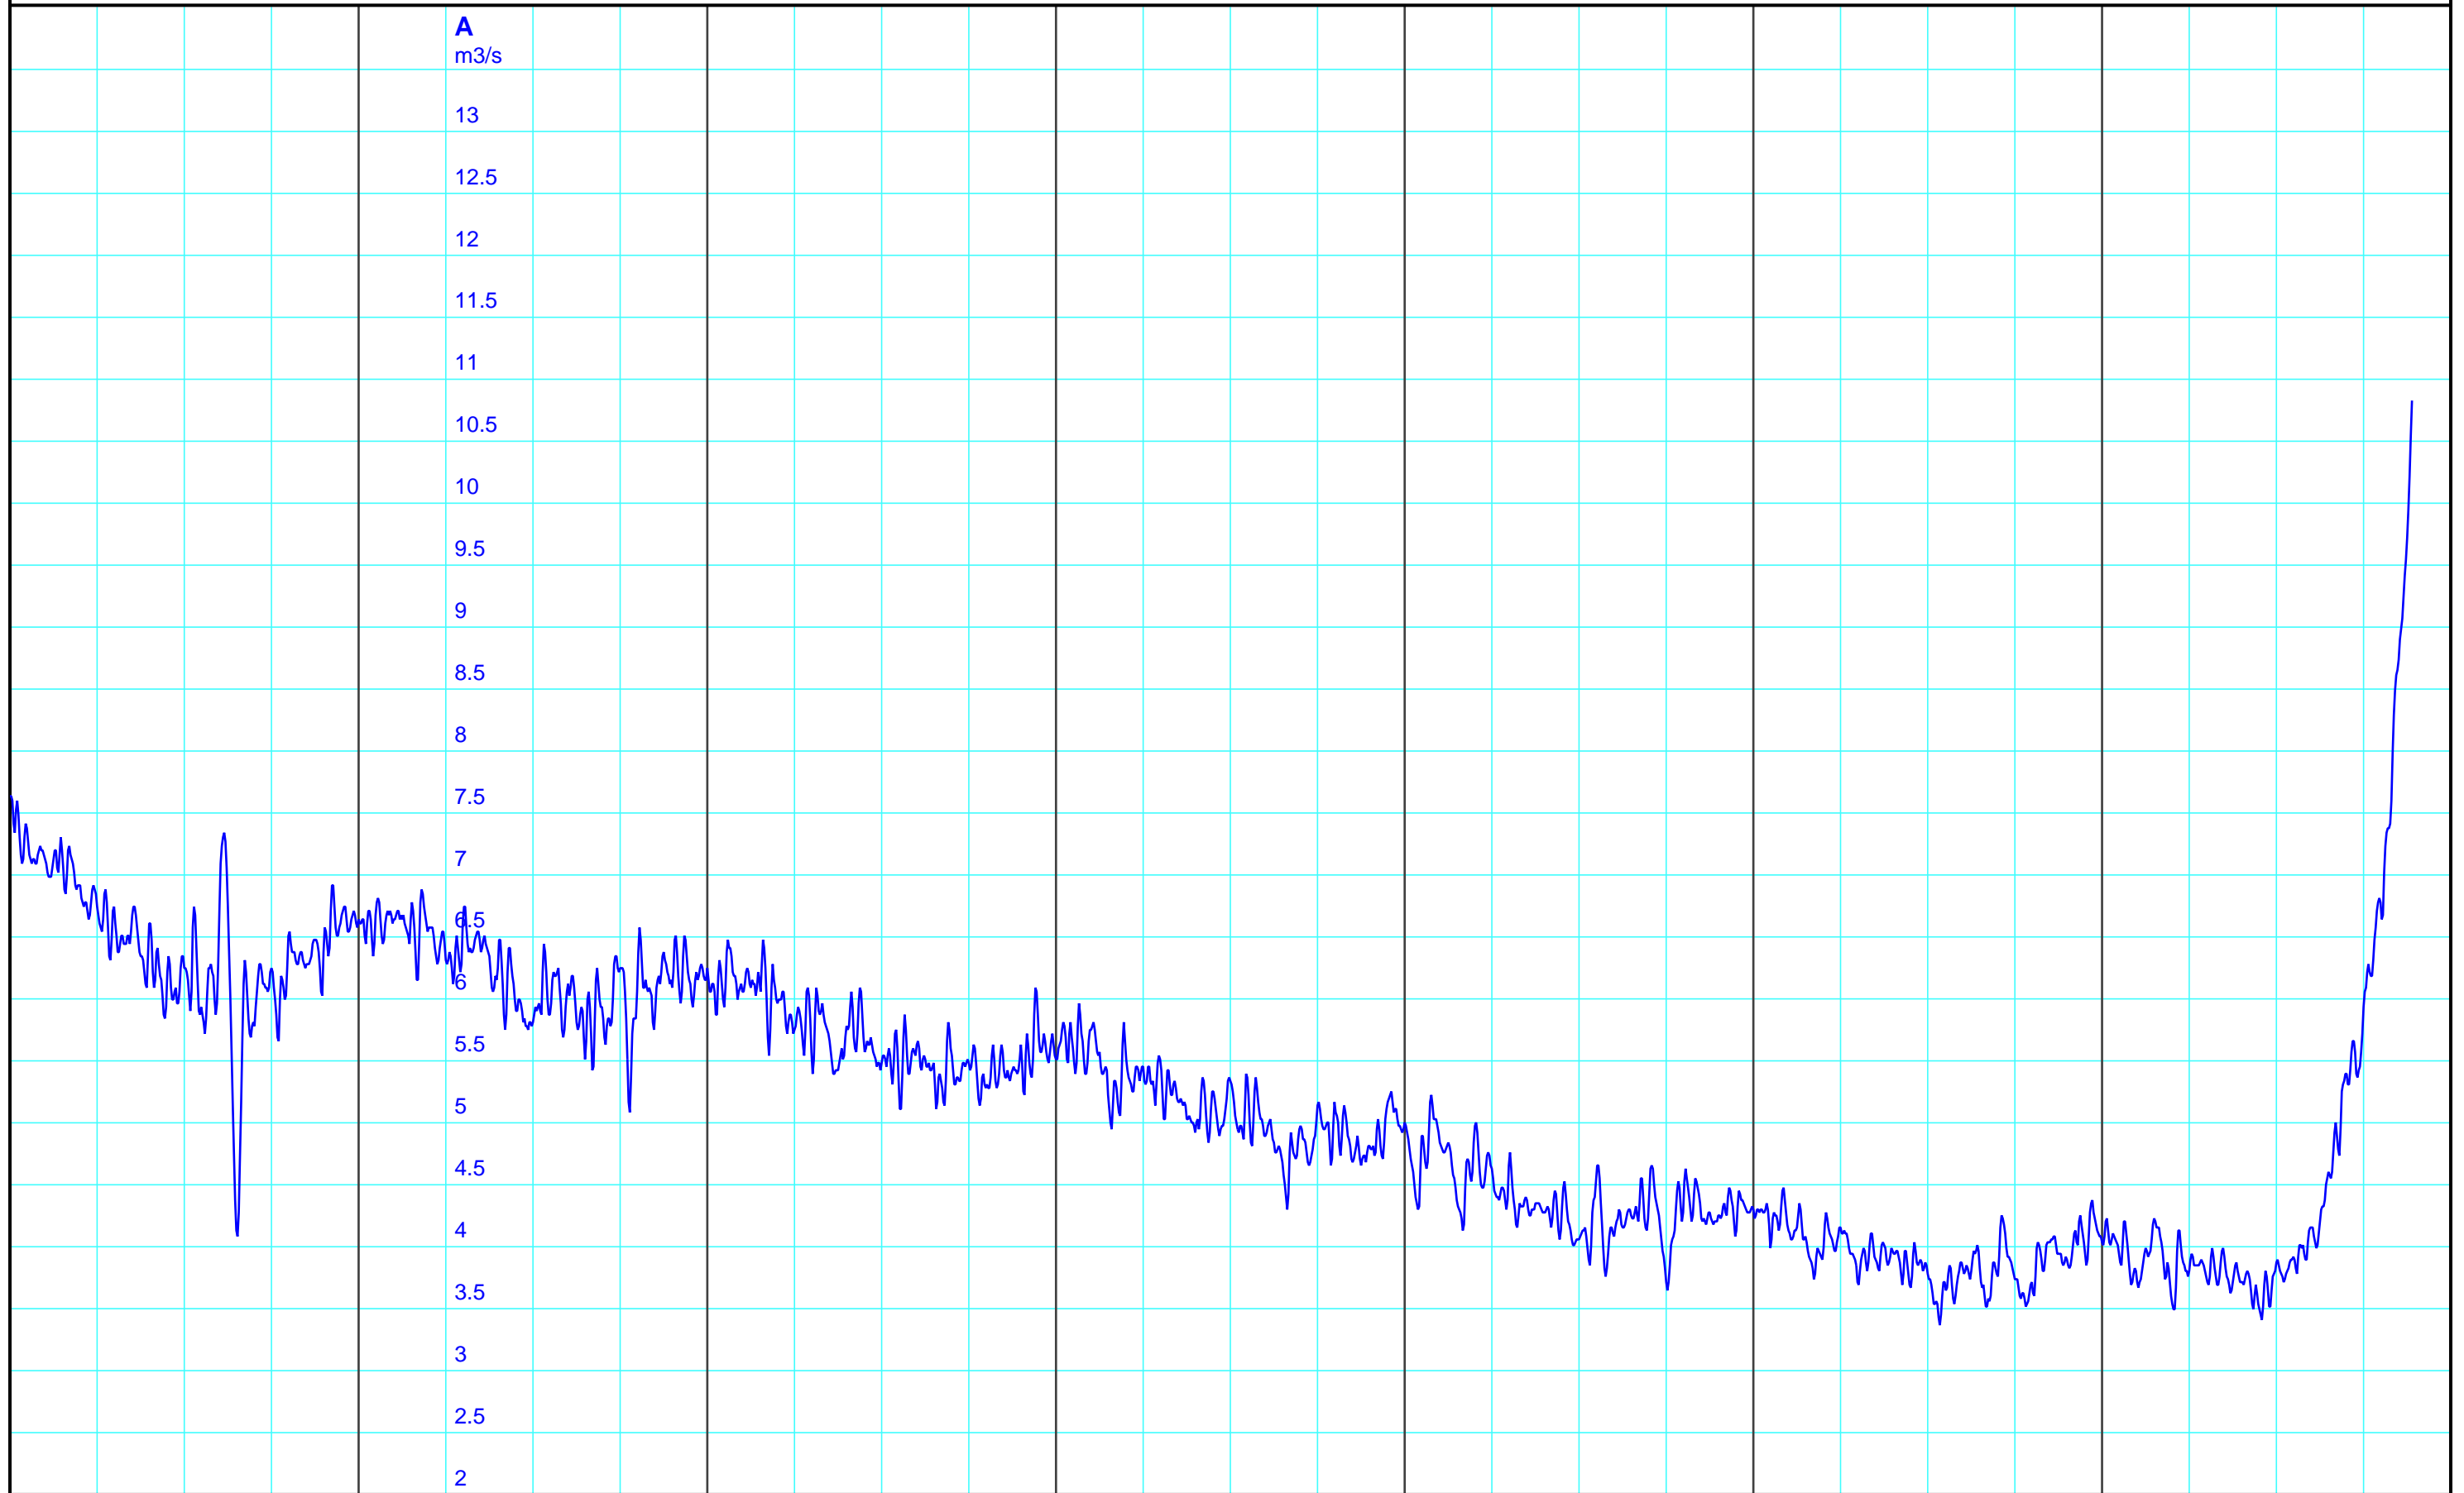

Fr 27.12.2024
12:00

Sa 28.12.2024
12:00

So 29.12.2024
12:00

Mo 30.12.2024
12:00

Di 31.12.2024
12:00

Mi 01.01.2025
12:00

Do 02.01.2025
12:00

Kanton Solothurn
Amt für Umwelt
4509 Solothurn

A — 2155 10 10 Abfluss m³/s/Emme, Wiler

Kleinere Lücken sind nicht dargestellt.
Zeiten in Sommer-/Winterzeit!

Wochenganglinie
608/223/003 Emme, Wiler

02.01.2025