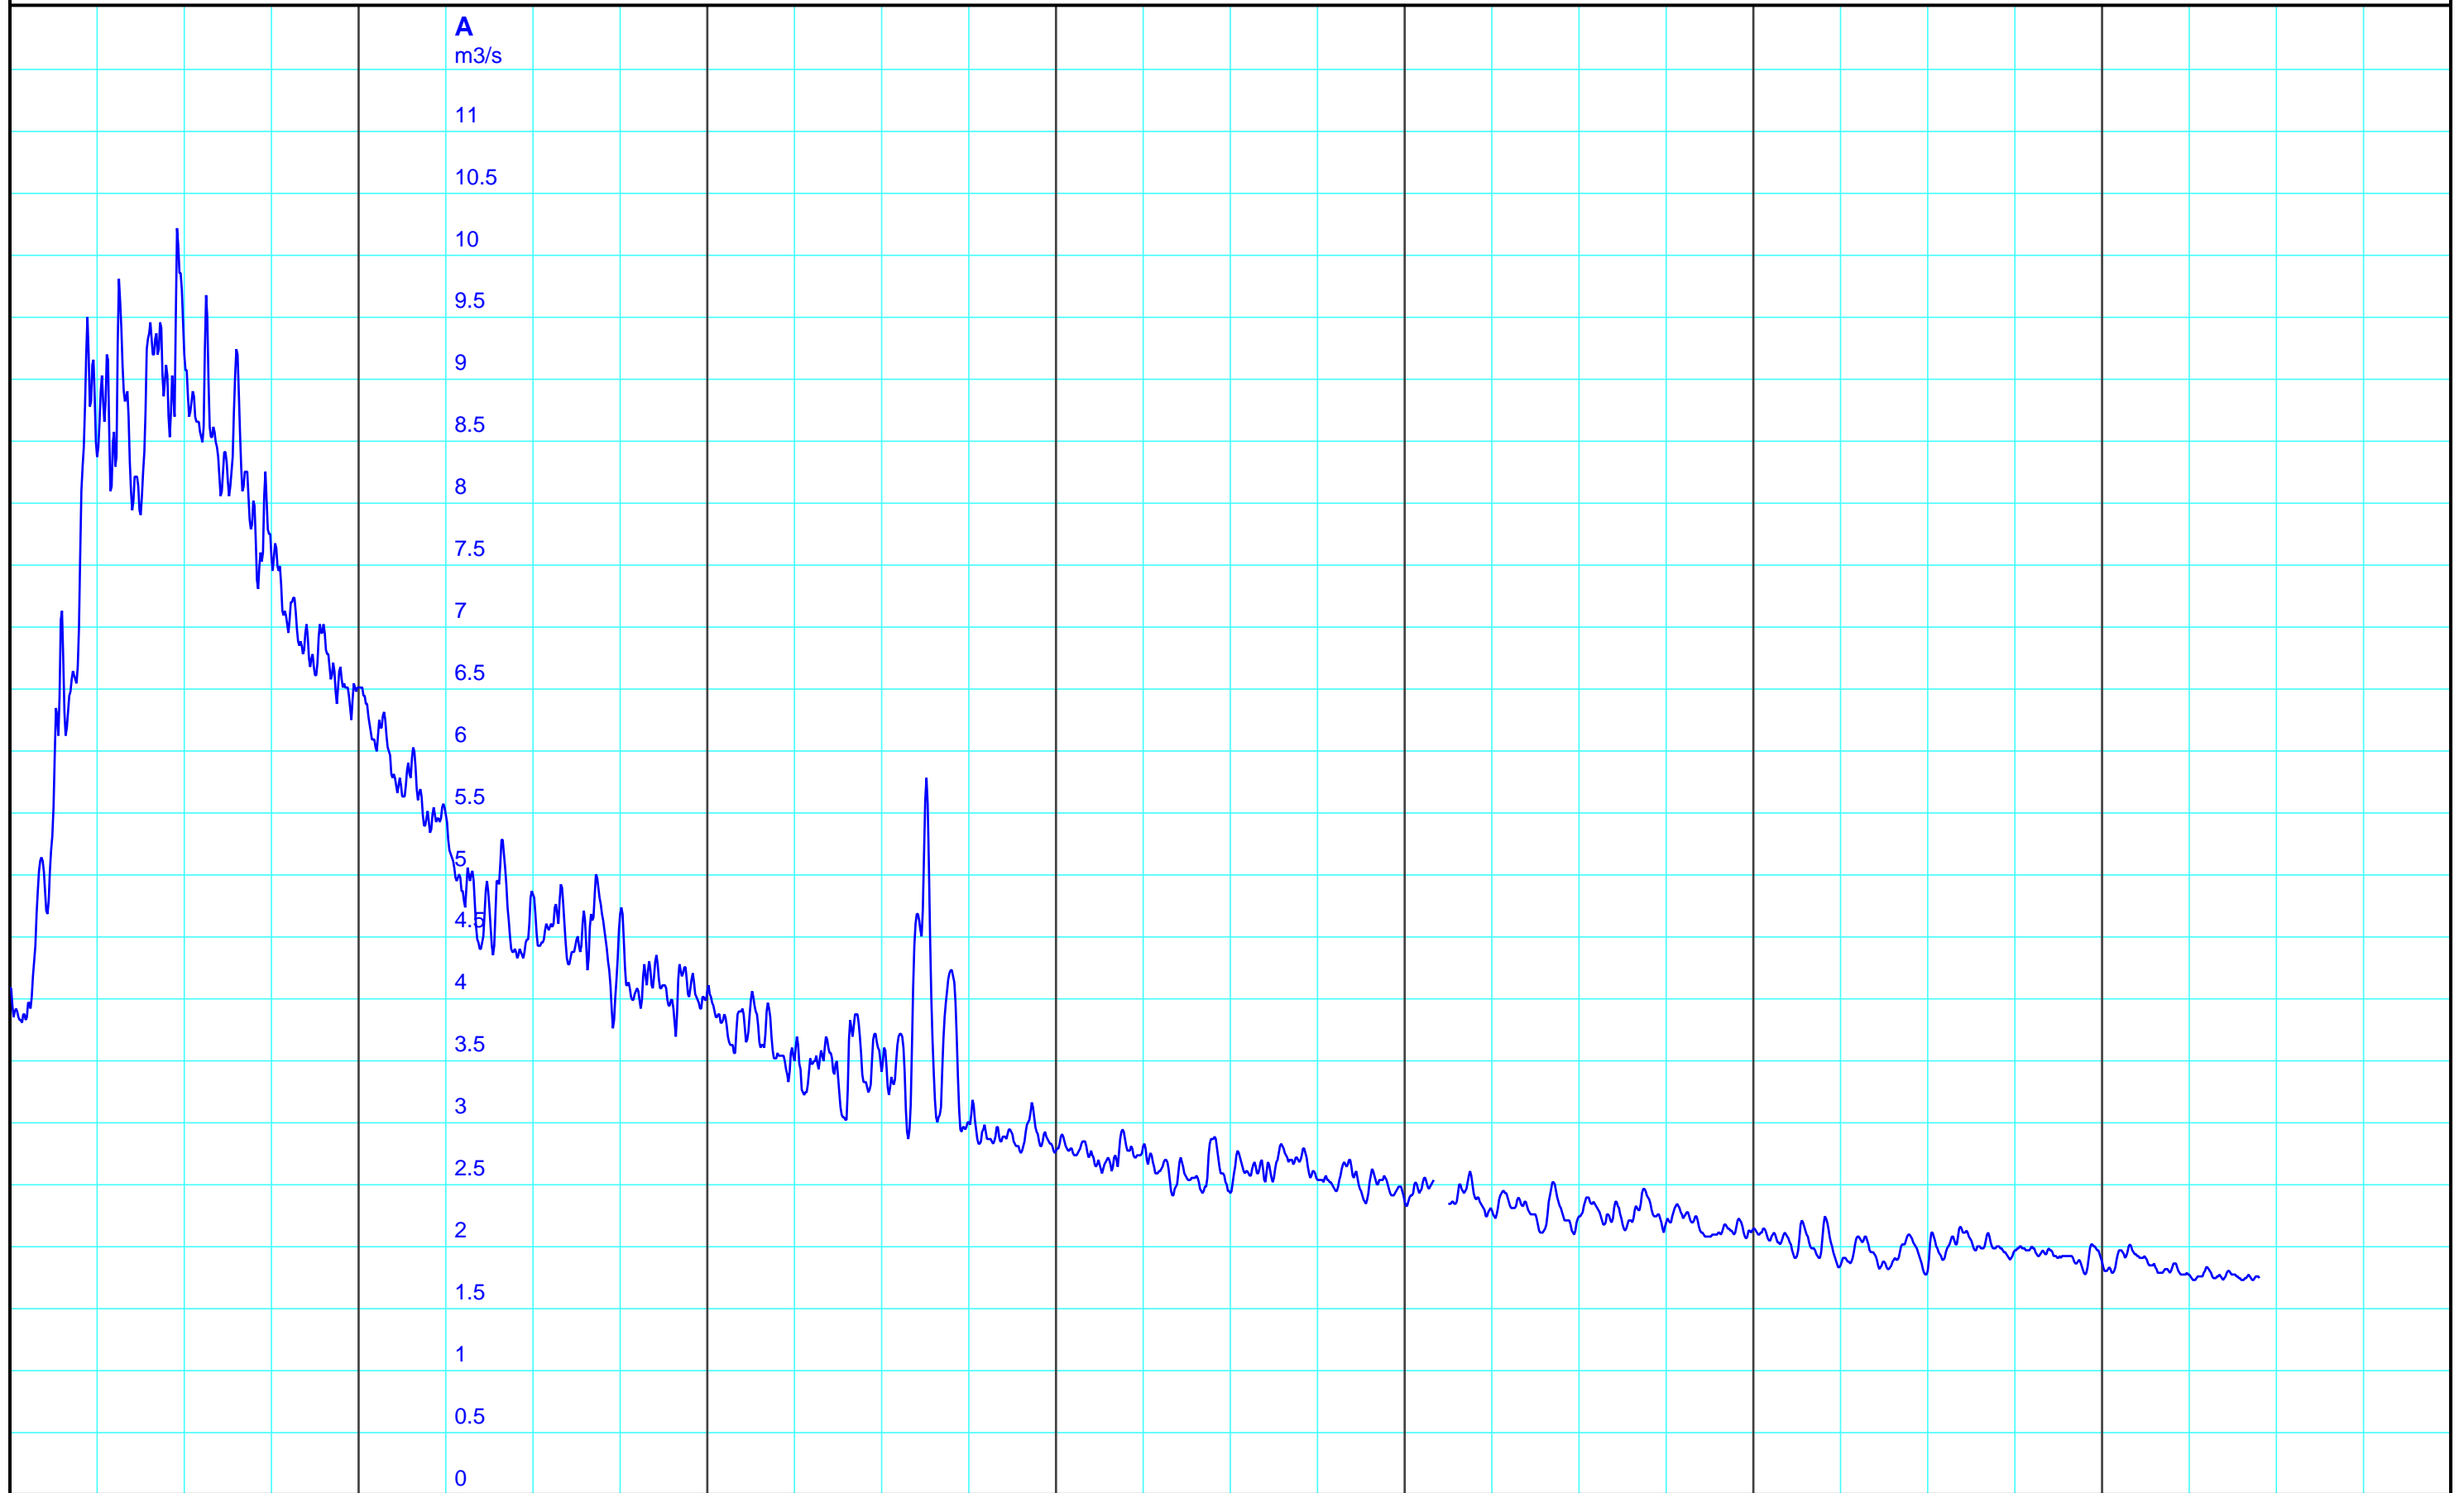

Mi 23.10.2024
12:00

Do 24.10.2024
12:00

Fr 25.10.2024
12:00

Sa 26.10.2024
12:00

So 27.10.2024
12:00

Mo 28.10.2024
12:00

Di 29.10.2024
12:00

Kanton Solothurn
Amt für Umwelt
4509 Solothurn

A — 2155 10 10 Abfluss m³/s/Emme, Wiler

Kleinere Lücken sind nicht dargestellt.
Zeiten in Sommer-/Winterzeit!

Wochenganglinie
608/223/003 Emme, Wiler

29.10.2024