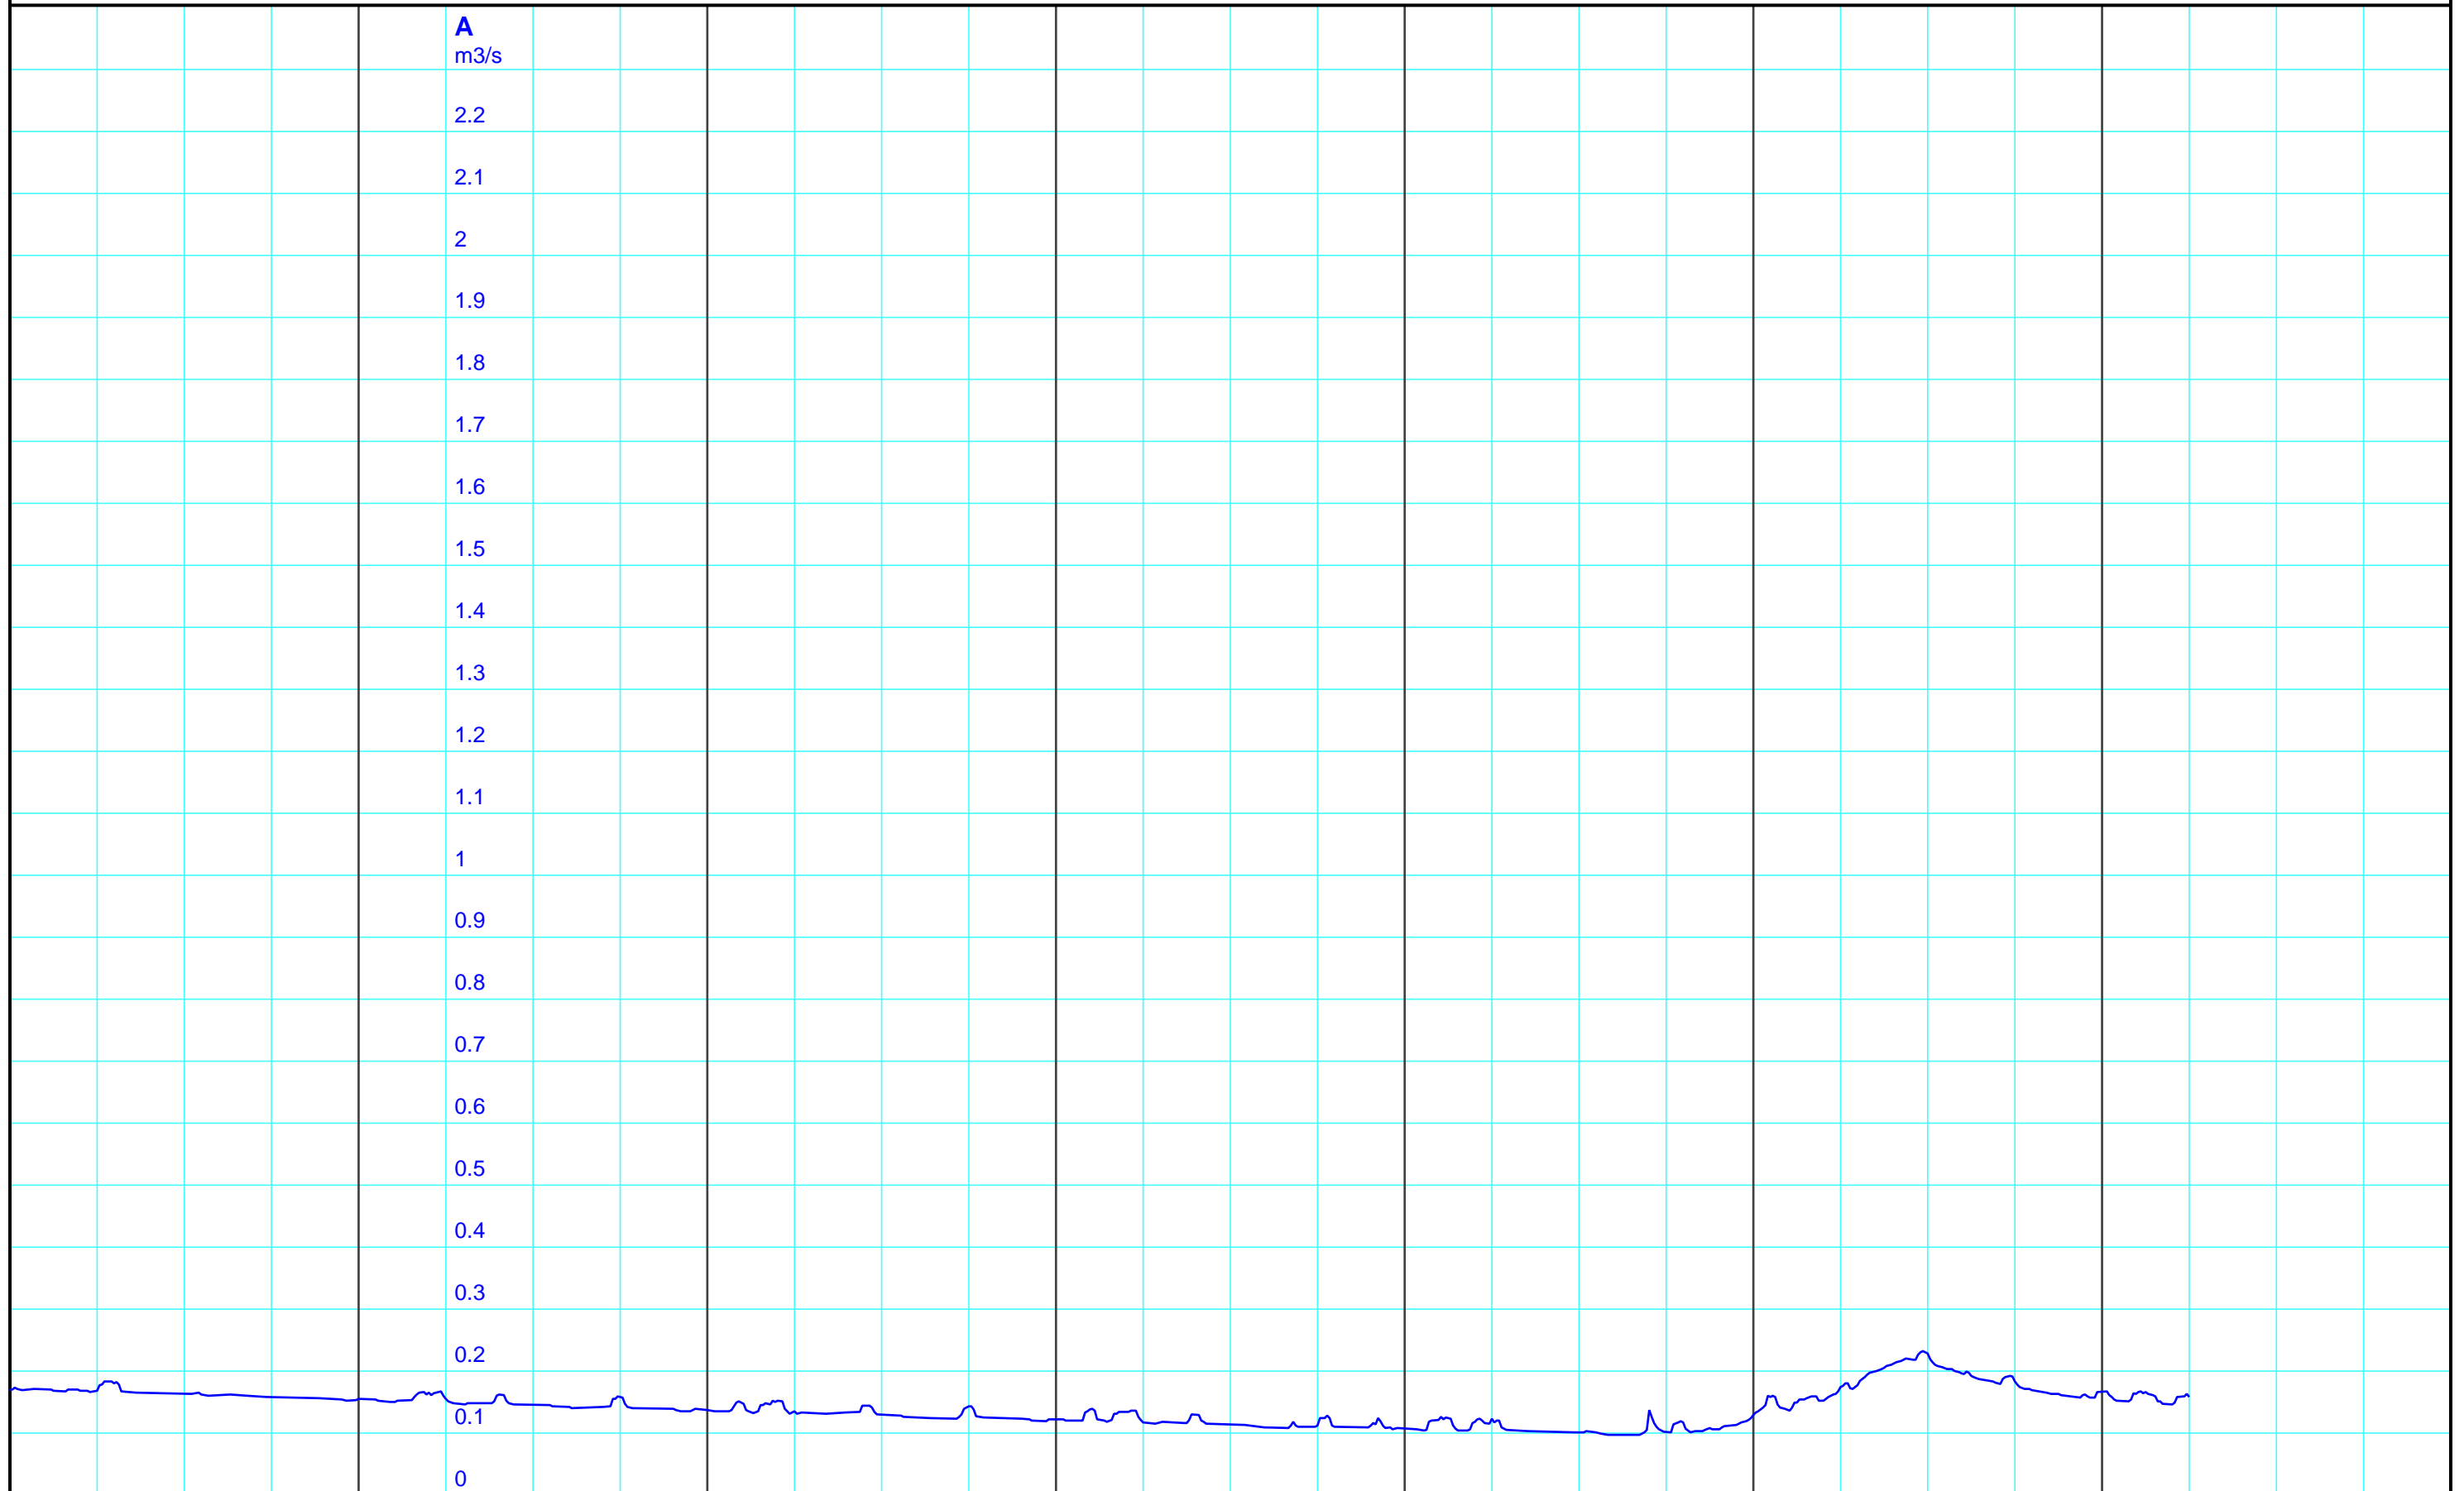

So 12.05.2024
12:00

Mo 13.05.2024
12:00

Di 14.05.2024
12:00

Mi 15.05.2024
12:00

Do 16.05.2024
12:00

Fr 17.05.2024
12:00

Sa 18.05.2024
12:00

Kanton Solothurn
Amt für Umwelt
4509 Solothurn

A — 4511 10 00 Abfluss m3/s/Erzbach

Kleinere Lücken sind nicht dargestellt.
Zeiten in Sommer-/Winterzeit!

Wochenganglinie
183 Erzbach

18.05.2024