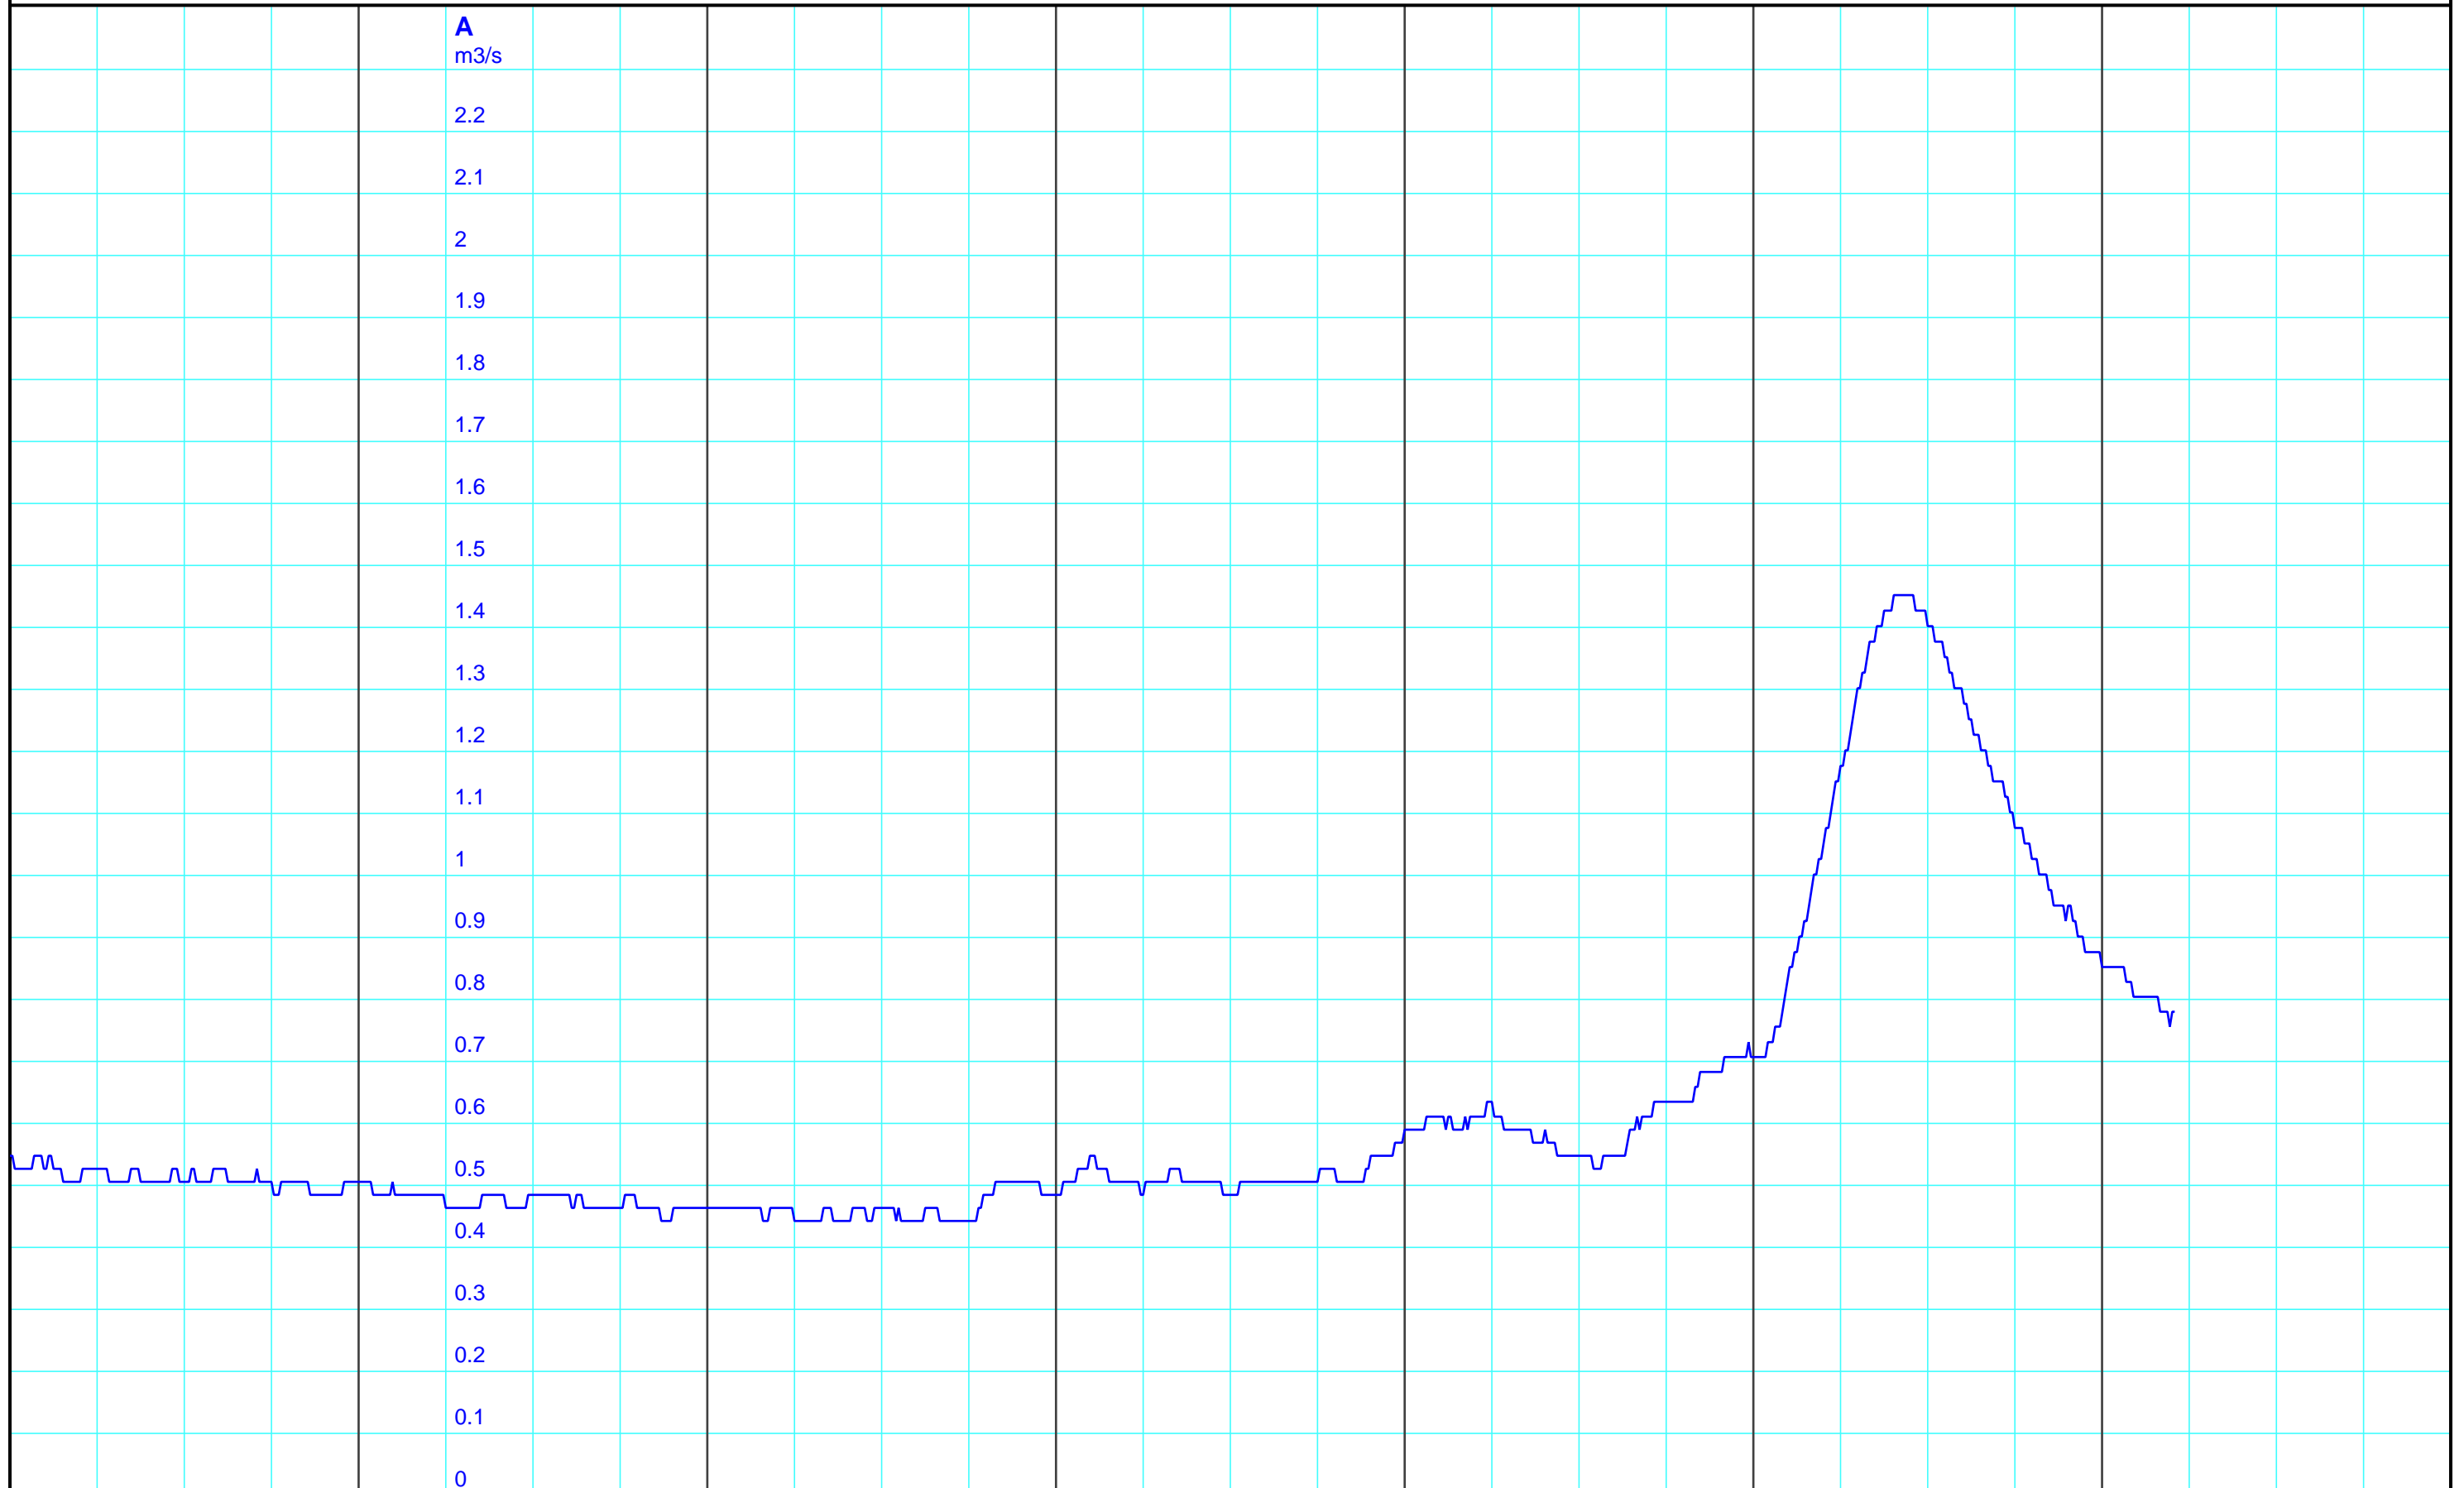

So 12.05.2024
12:00

Mo 13.05.2024
12:00

Di 14.05.2024
12:00

Mi 15.05.2024
12:00

Do 16.05.2024
12:00

Fr 17.05.2024
12:00

Sa 18.05.2024
12:00

Kanton Solothurn
Amt für Umwelt
4509 Solothurn

A — 3507 10 10 Abfluss m3/s/Limpach, Kyburg

Kleinere Lücken sind nicht dargestellt.
Zeiten in Sommer-/Winterzeit!

Wochenganglinie
605/220/029 Limpach, Kyburg

18.05.2024