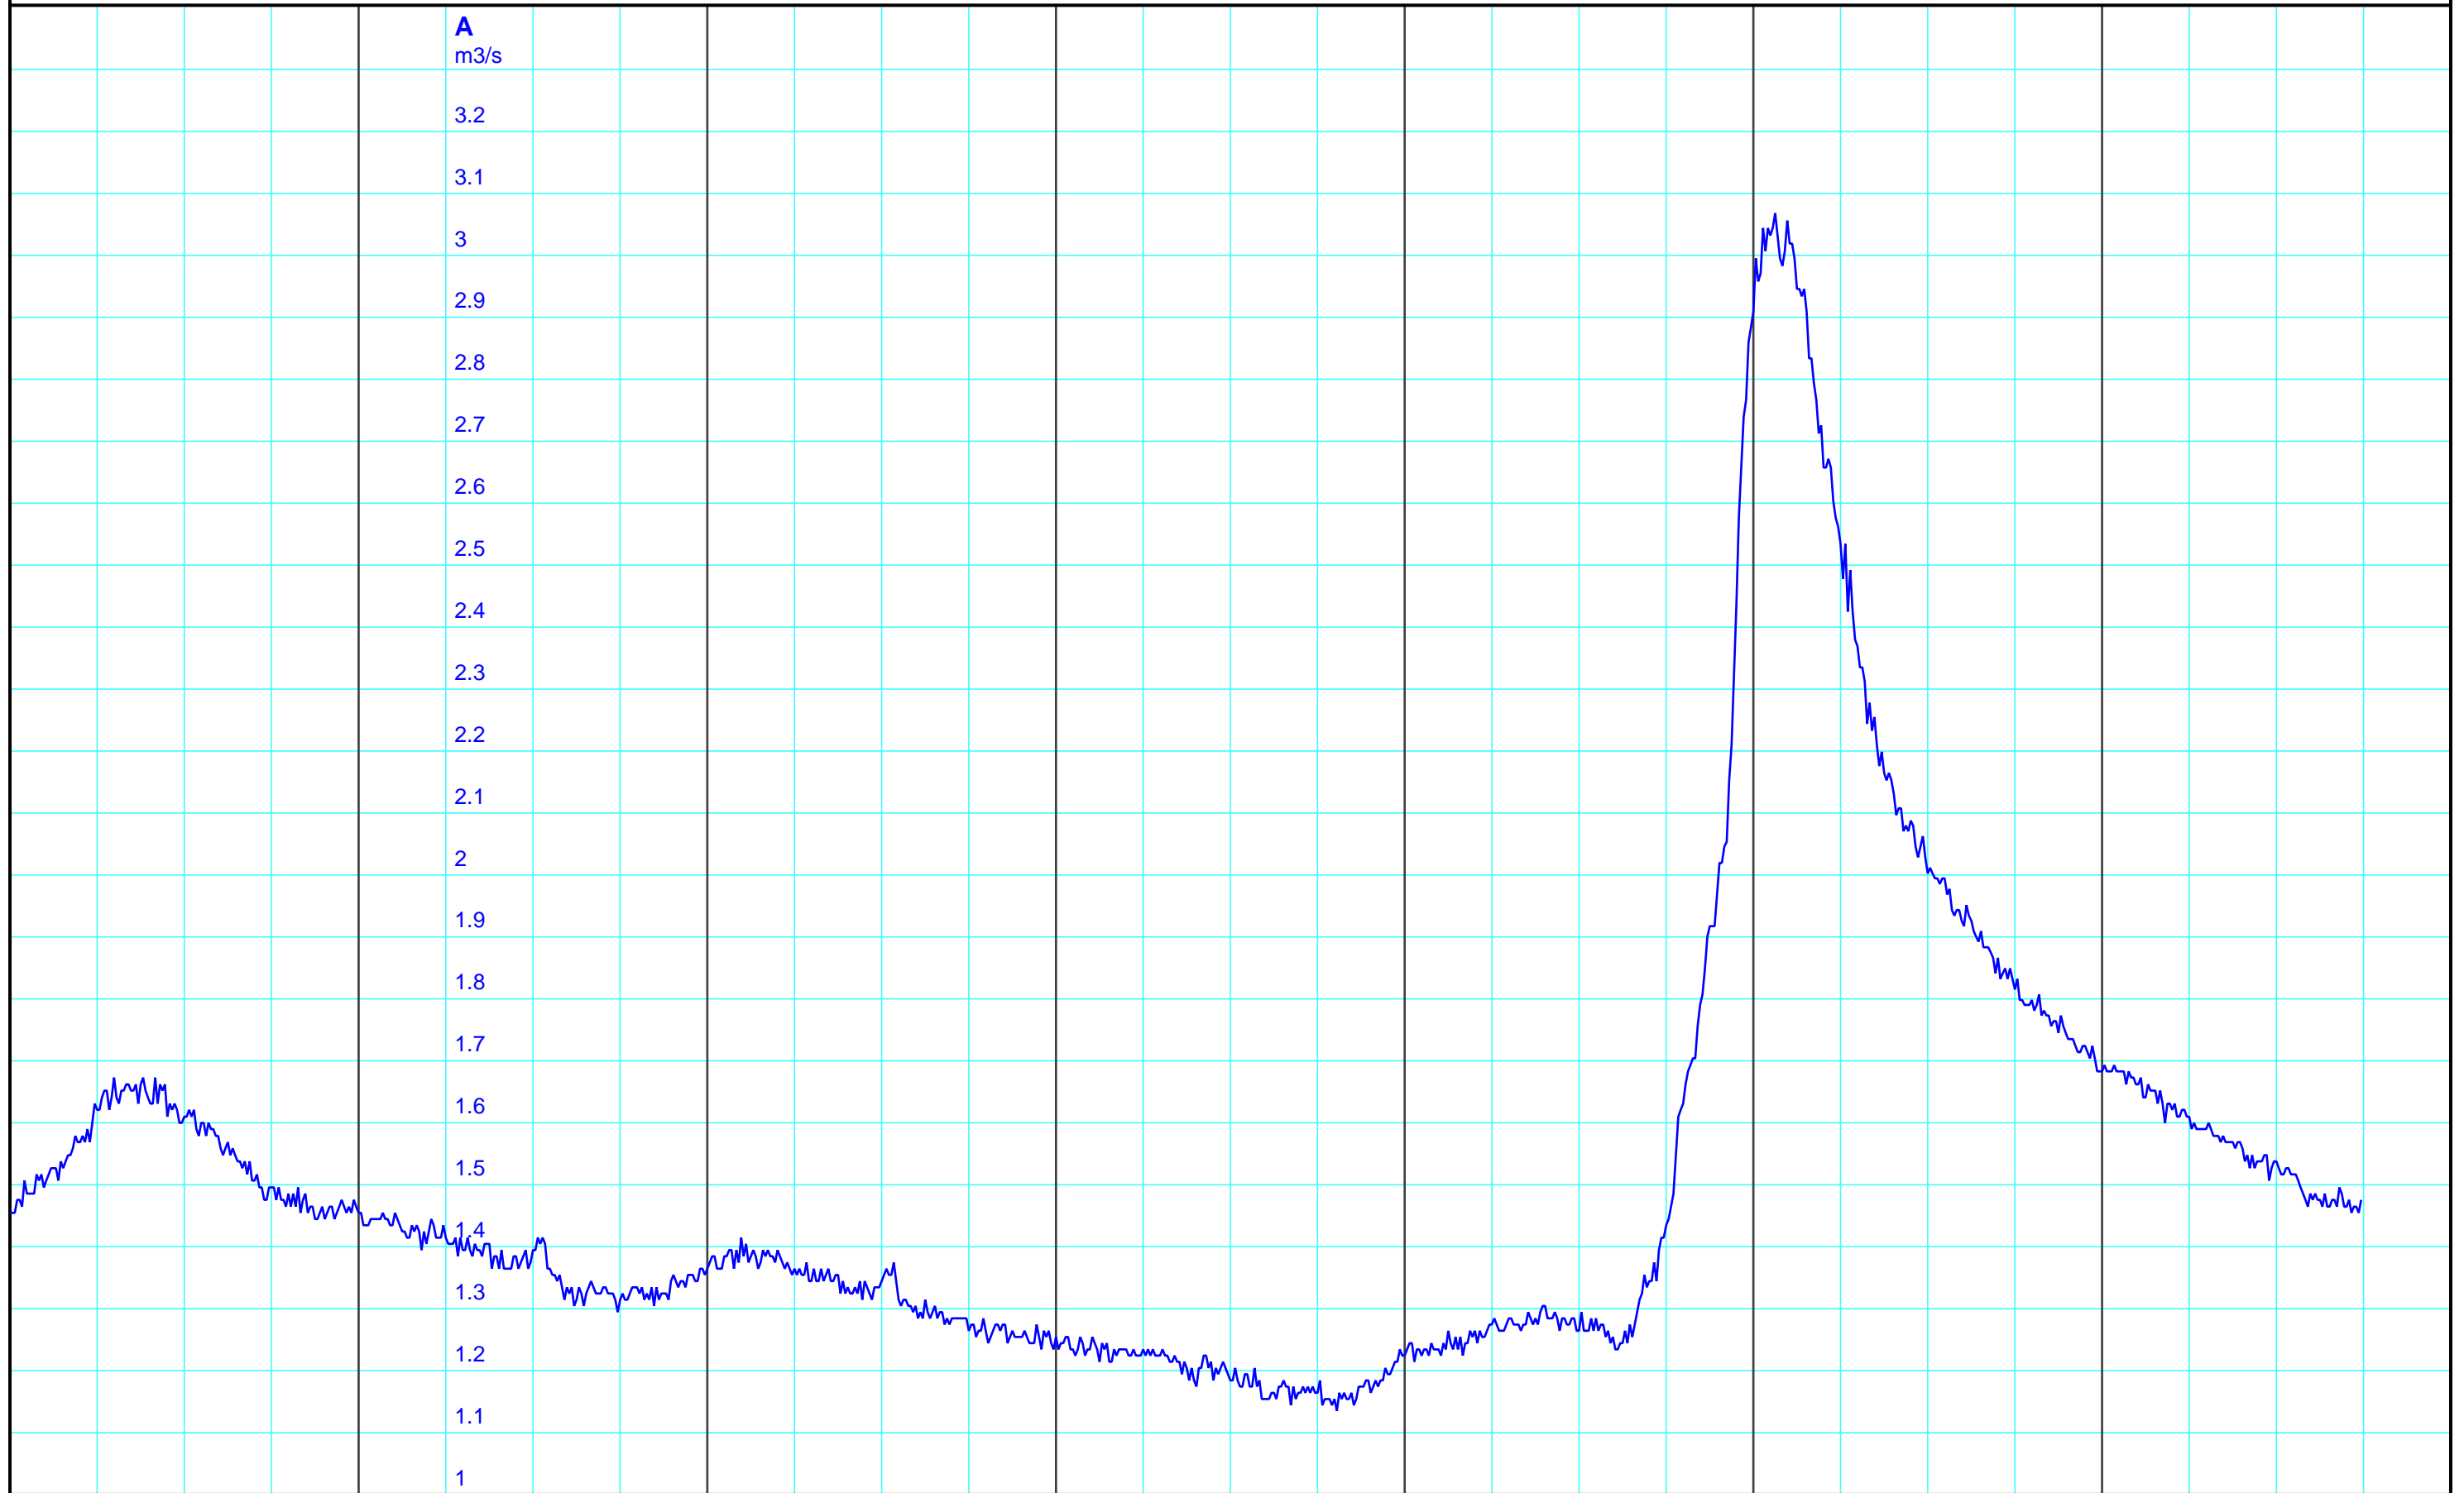

So 15.12.2024
12:00

Mo 16.12.2024
12:00

Di 17.12.2024
12:00

Mi 18.12.2024
12:00

Do 19.12.2024
12:00

Fr 20.12.2024
12:00

Sa 21.12.2024
12:00

Kanton Solothurn
Amt für Umwelt
4509 Solothurn

A — 1506 10 10 Abfluss m³/s/Lützel, Kleinlützel

Kleinere Lücken sind nicht dargestellt.
Zeiten in Sommer-/Winterzeit!

Wochenganglinie
598/252/014 Lützel, Kleinlützel

21.12.2024