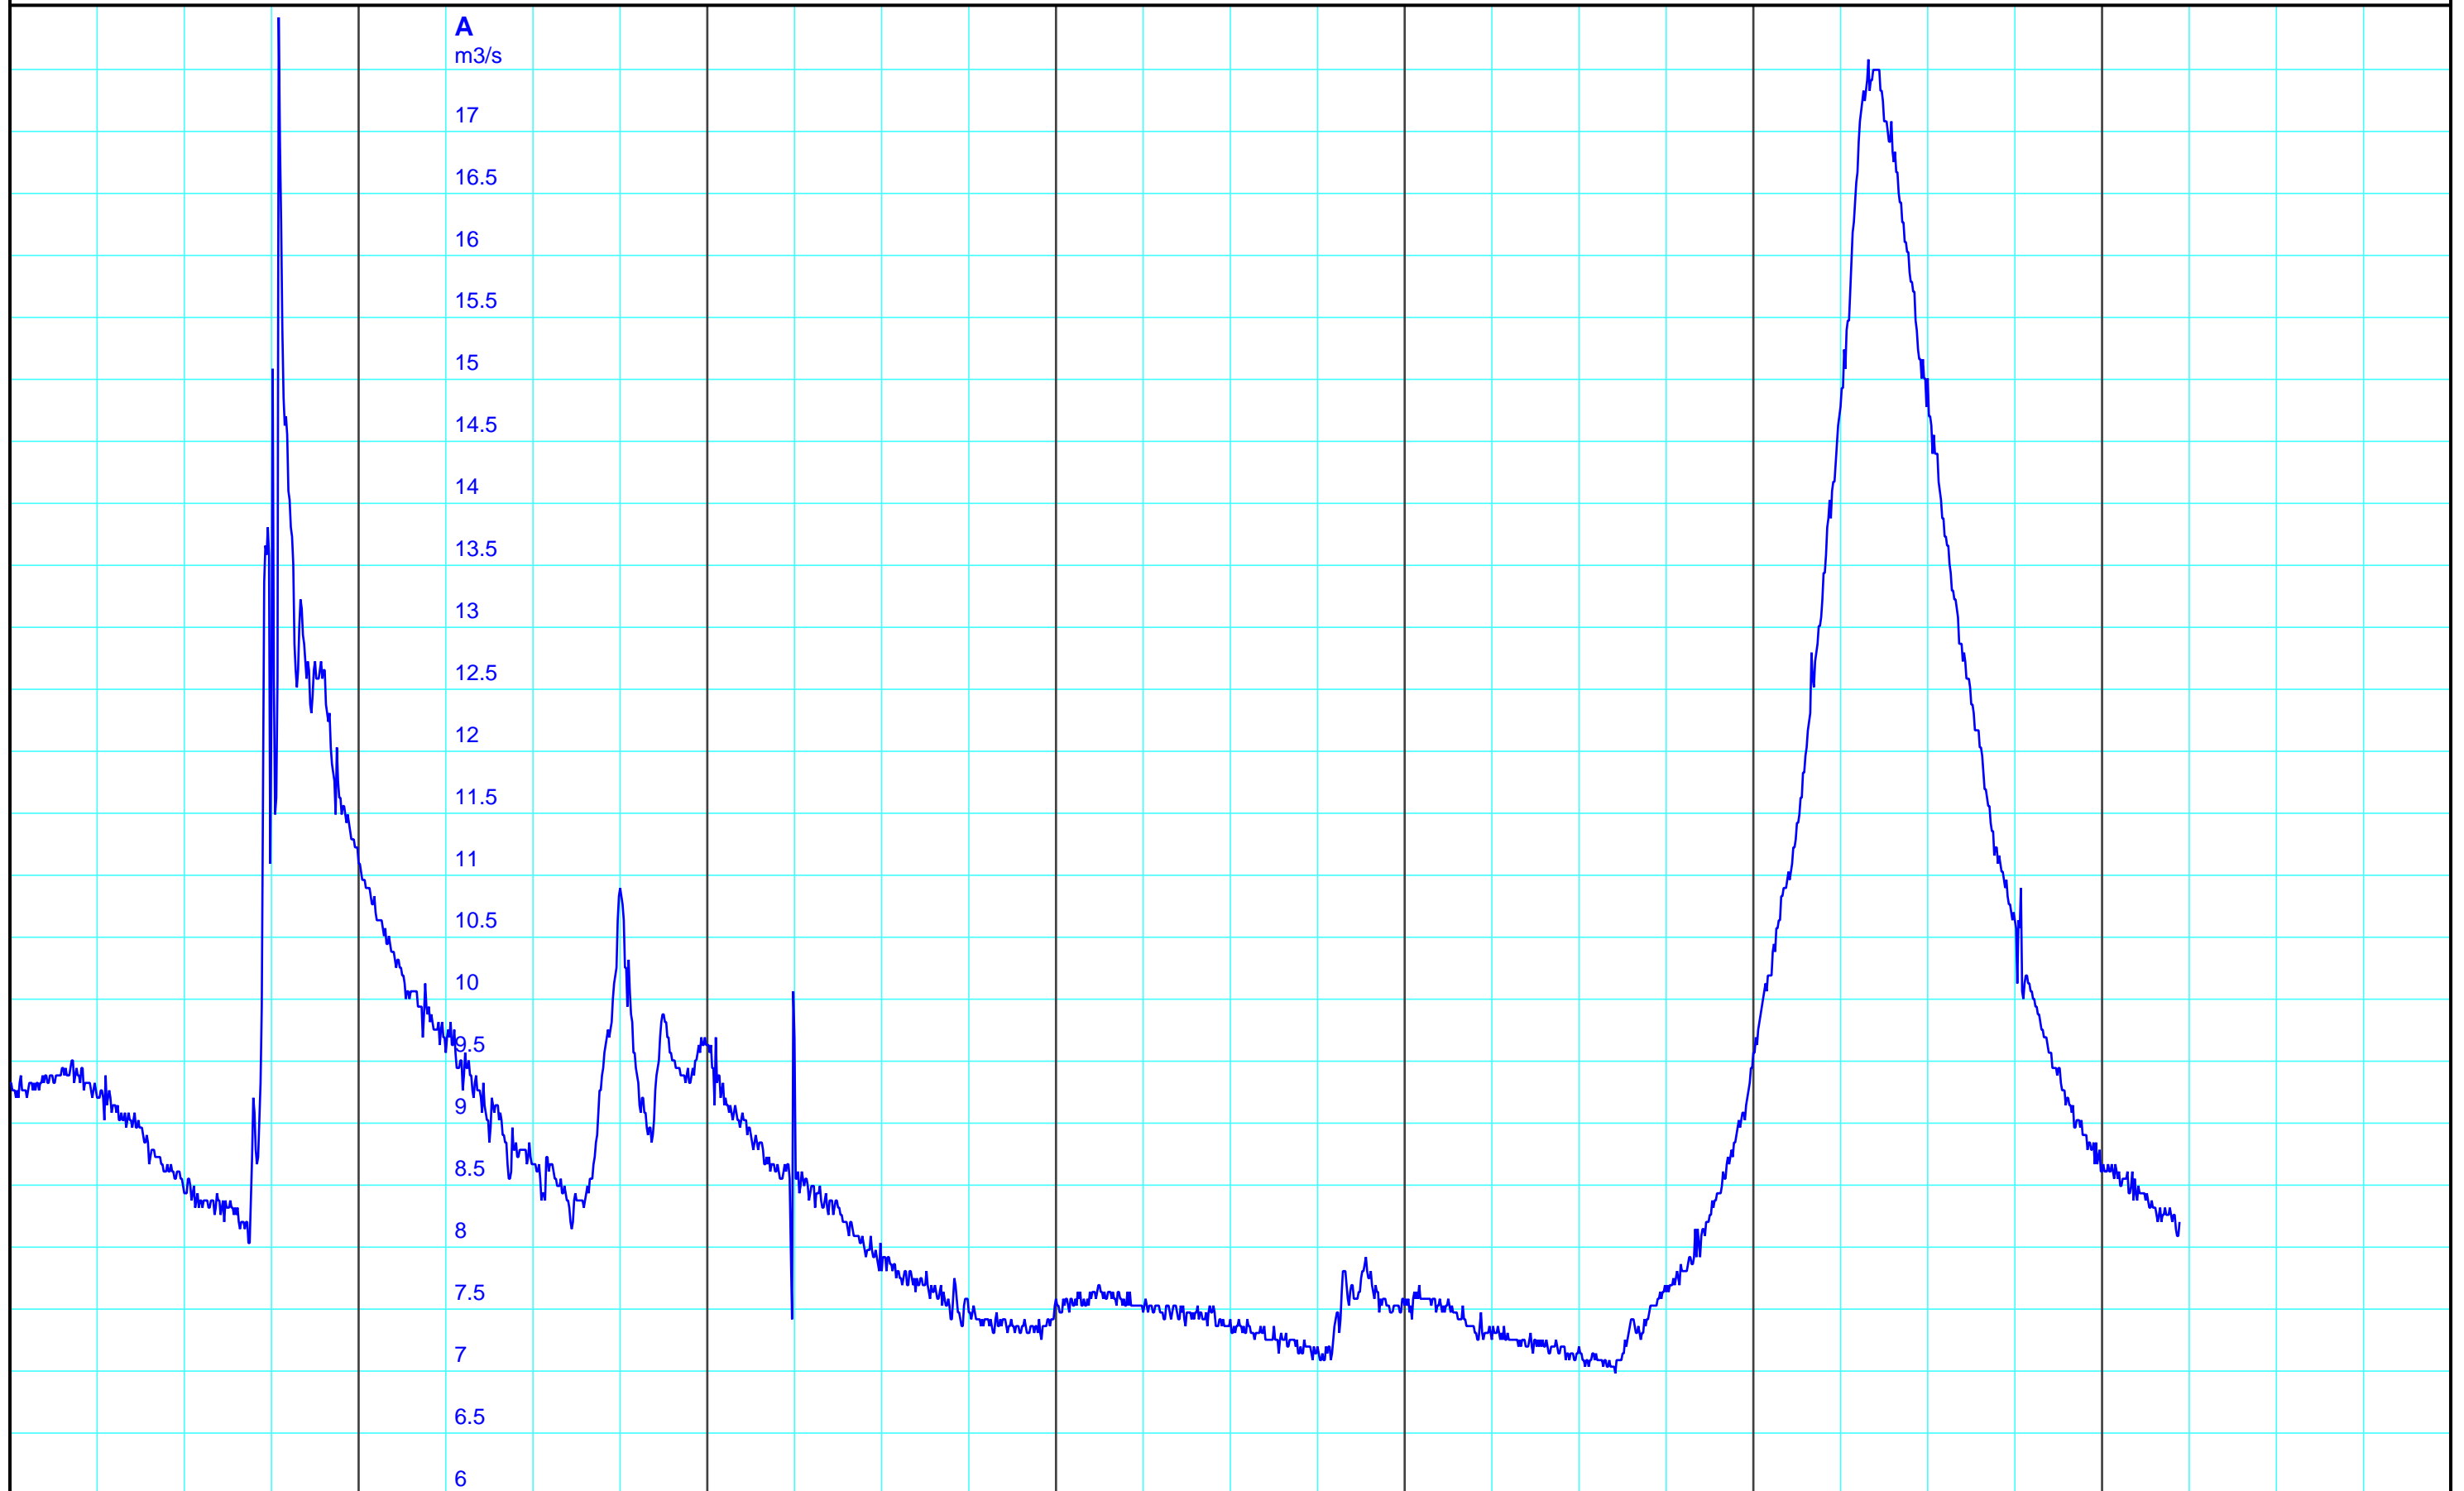

So 12.05.2024
12:00

Mo 13.05.2024
12:00

Di 14.05.2024
12:00

Mi 15.05.2024
12:00

Do 16.05.2024
12:00

Fr 17.05.2024
12:00

Sa 18.05.2024
12:00

Kanton Solothurn
Amt für Umwelt
4509 Solothurn

A — 2070 10 10 Abfluss m³/s/Emme, Emmenmatt

Kleinere Lücken sind nicht dargestellt.
Zeiten in Sommer-/Winterzeit!

Wochenganglinie
LHG 2070 Emme, Emmenmatt

18.05.2024