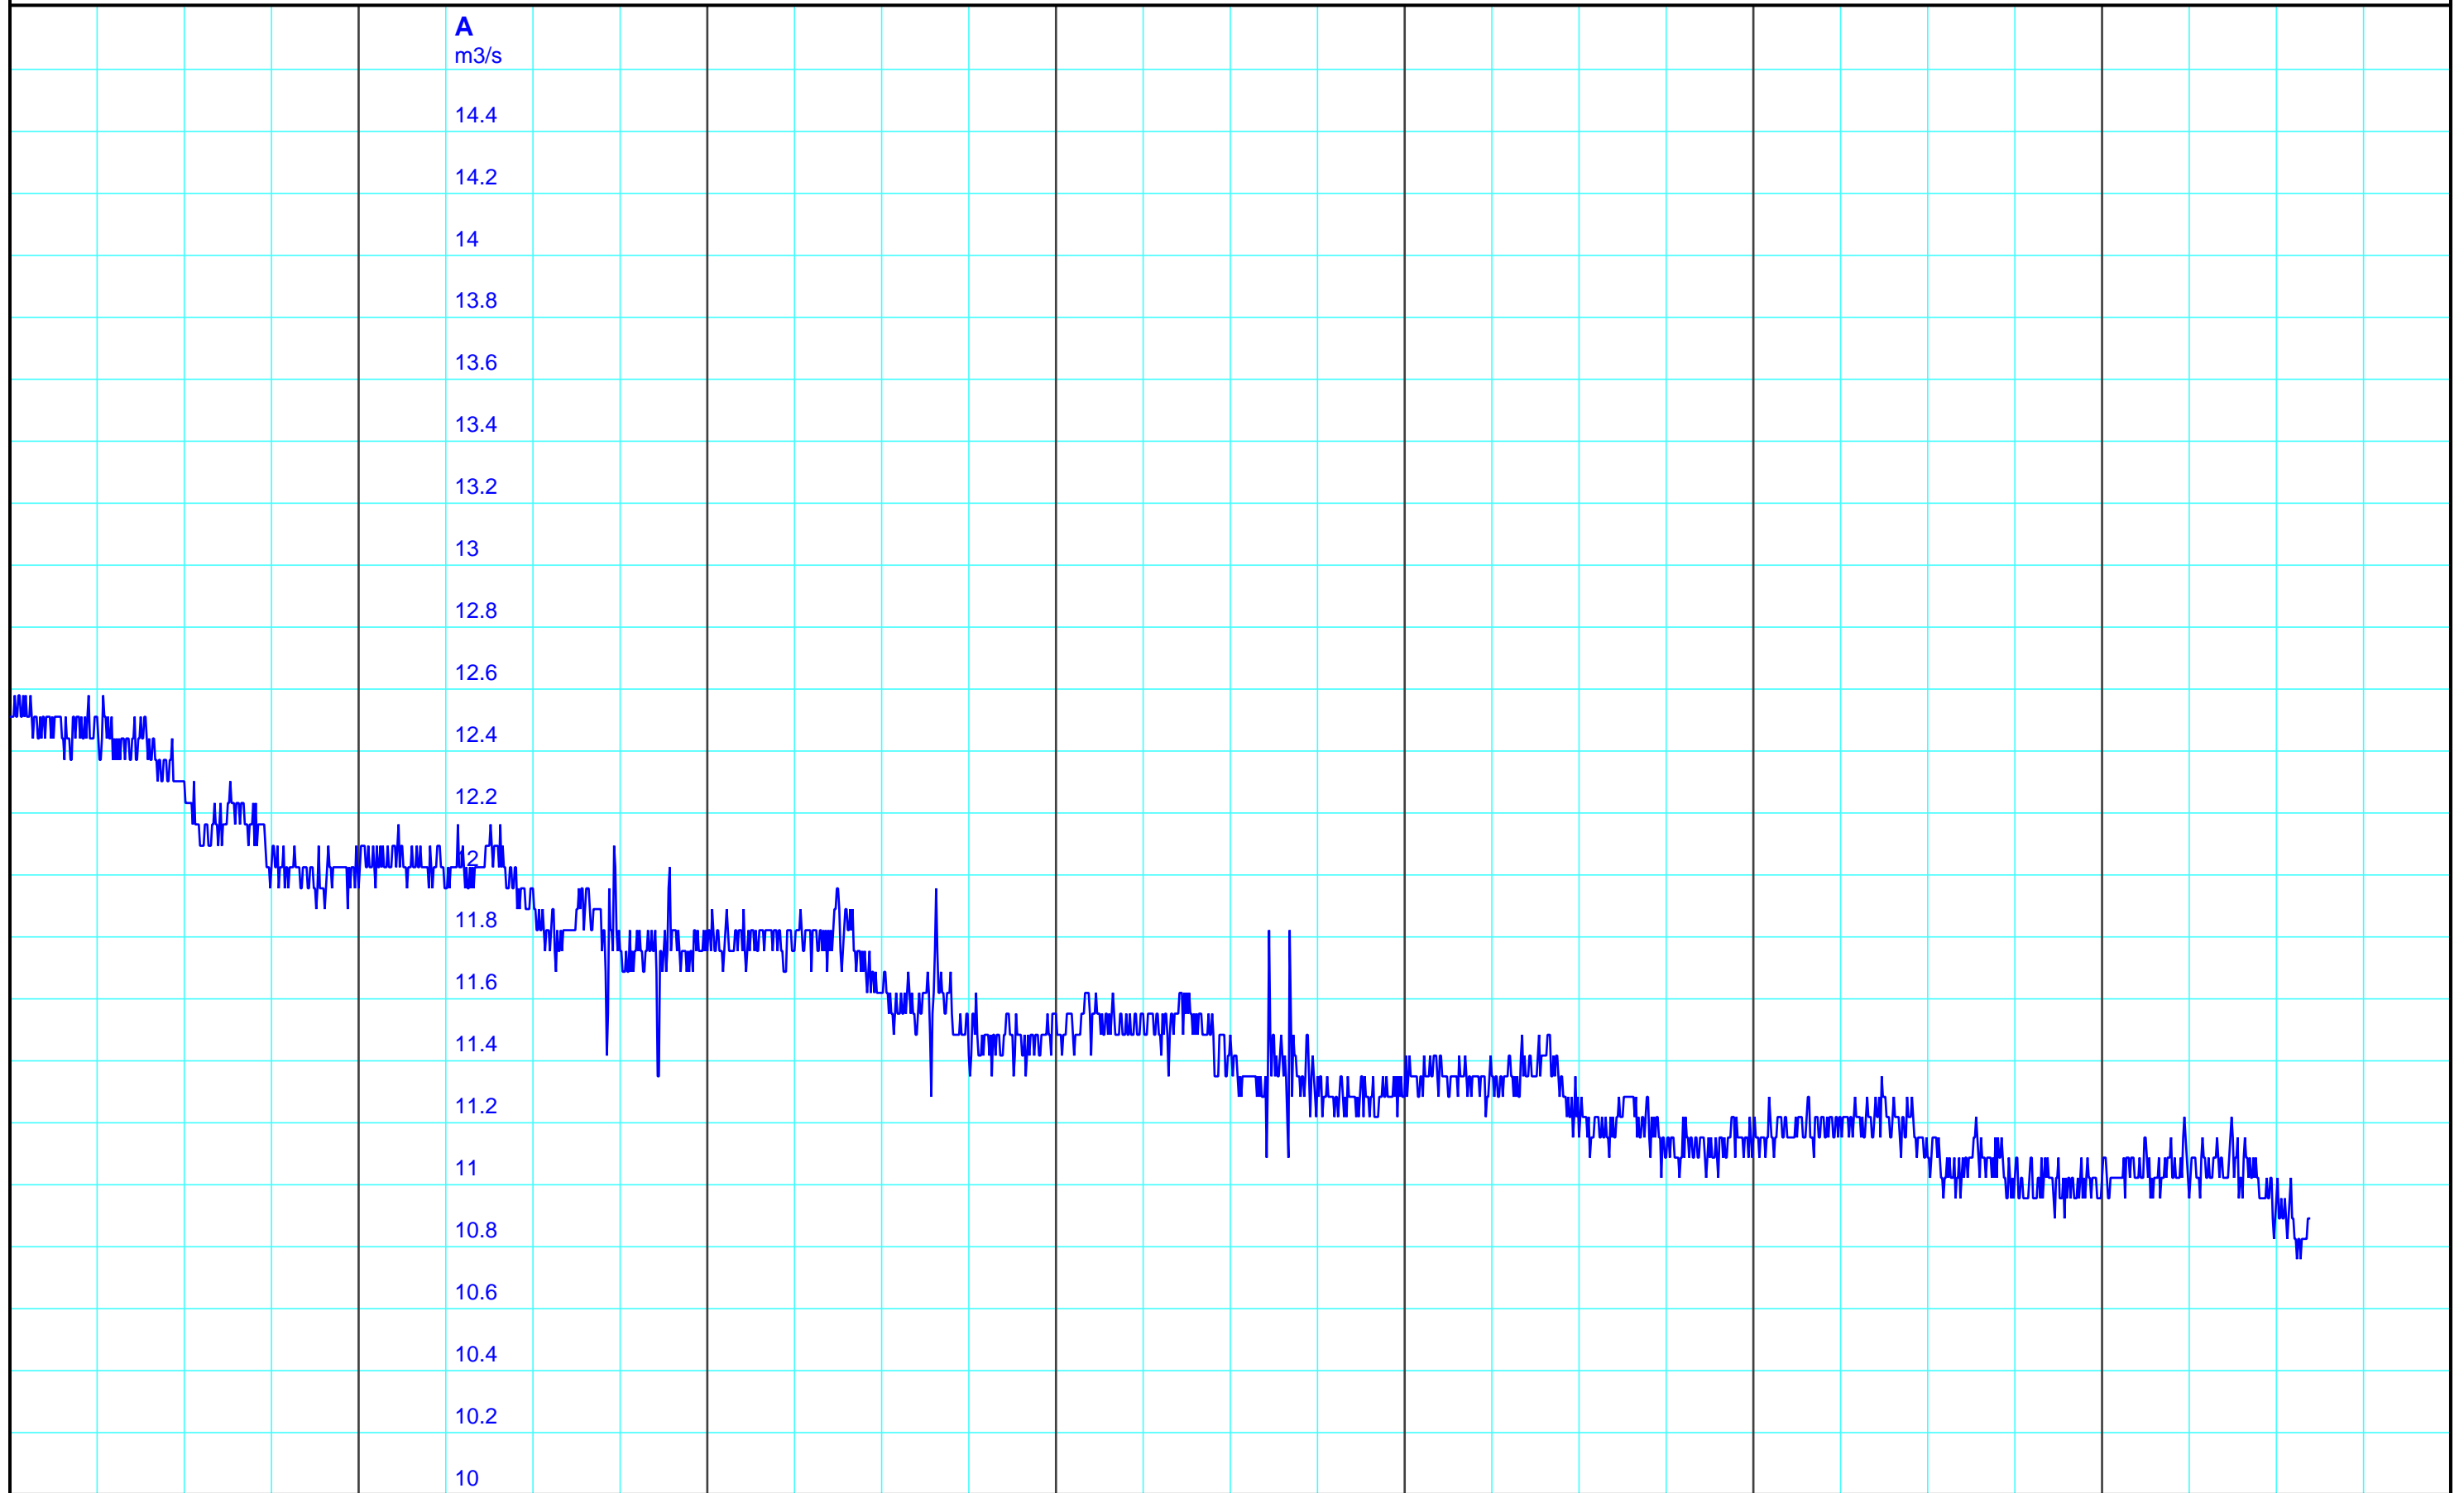

Fr 26.05.2023
12:00

Sa 27.05.2023
12:00

So 28.05.2023
12:00

Mo 29.05.2023
12:00

Di 30.05.2023
12:00

Mi 31.05.2023
12:00

Do 01.06.2023
12:00

Kanton Solothurn
Amt für Umwelt
4509 Solothurn

A — 2070 10 10 Abfluss m3/s/Emme, Emmenmatt

Kleinere Lücken sind nicht dargestellt.
Zeiten in Sommer-/Winterzeit!

Wochenganglinie
LHG 2070 Emme, Emmenmatt

01.06.2023