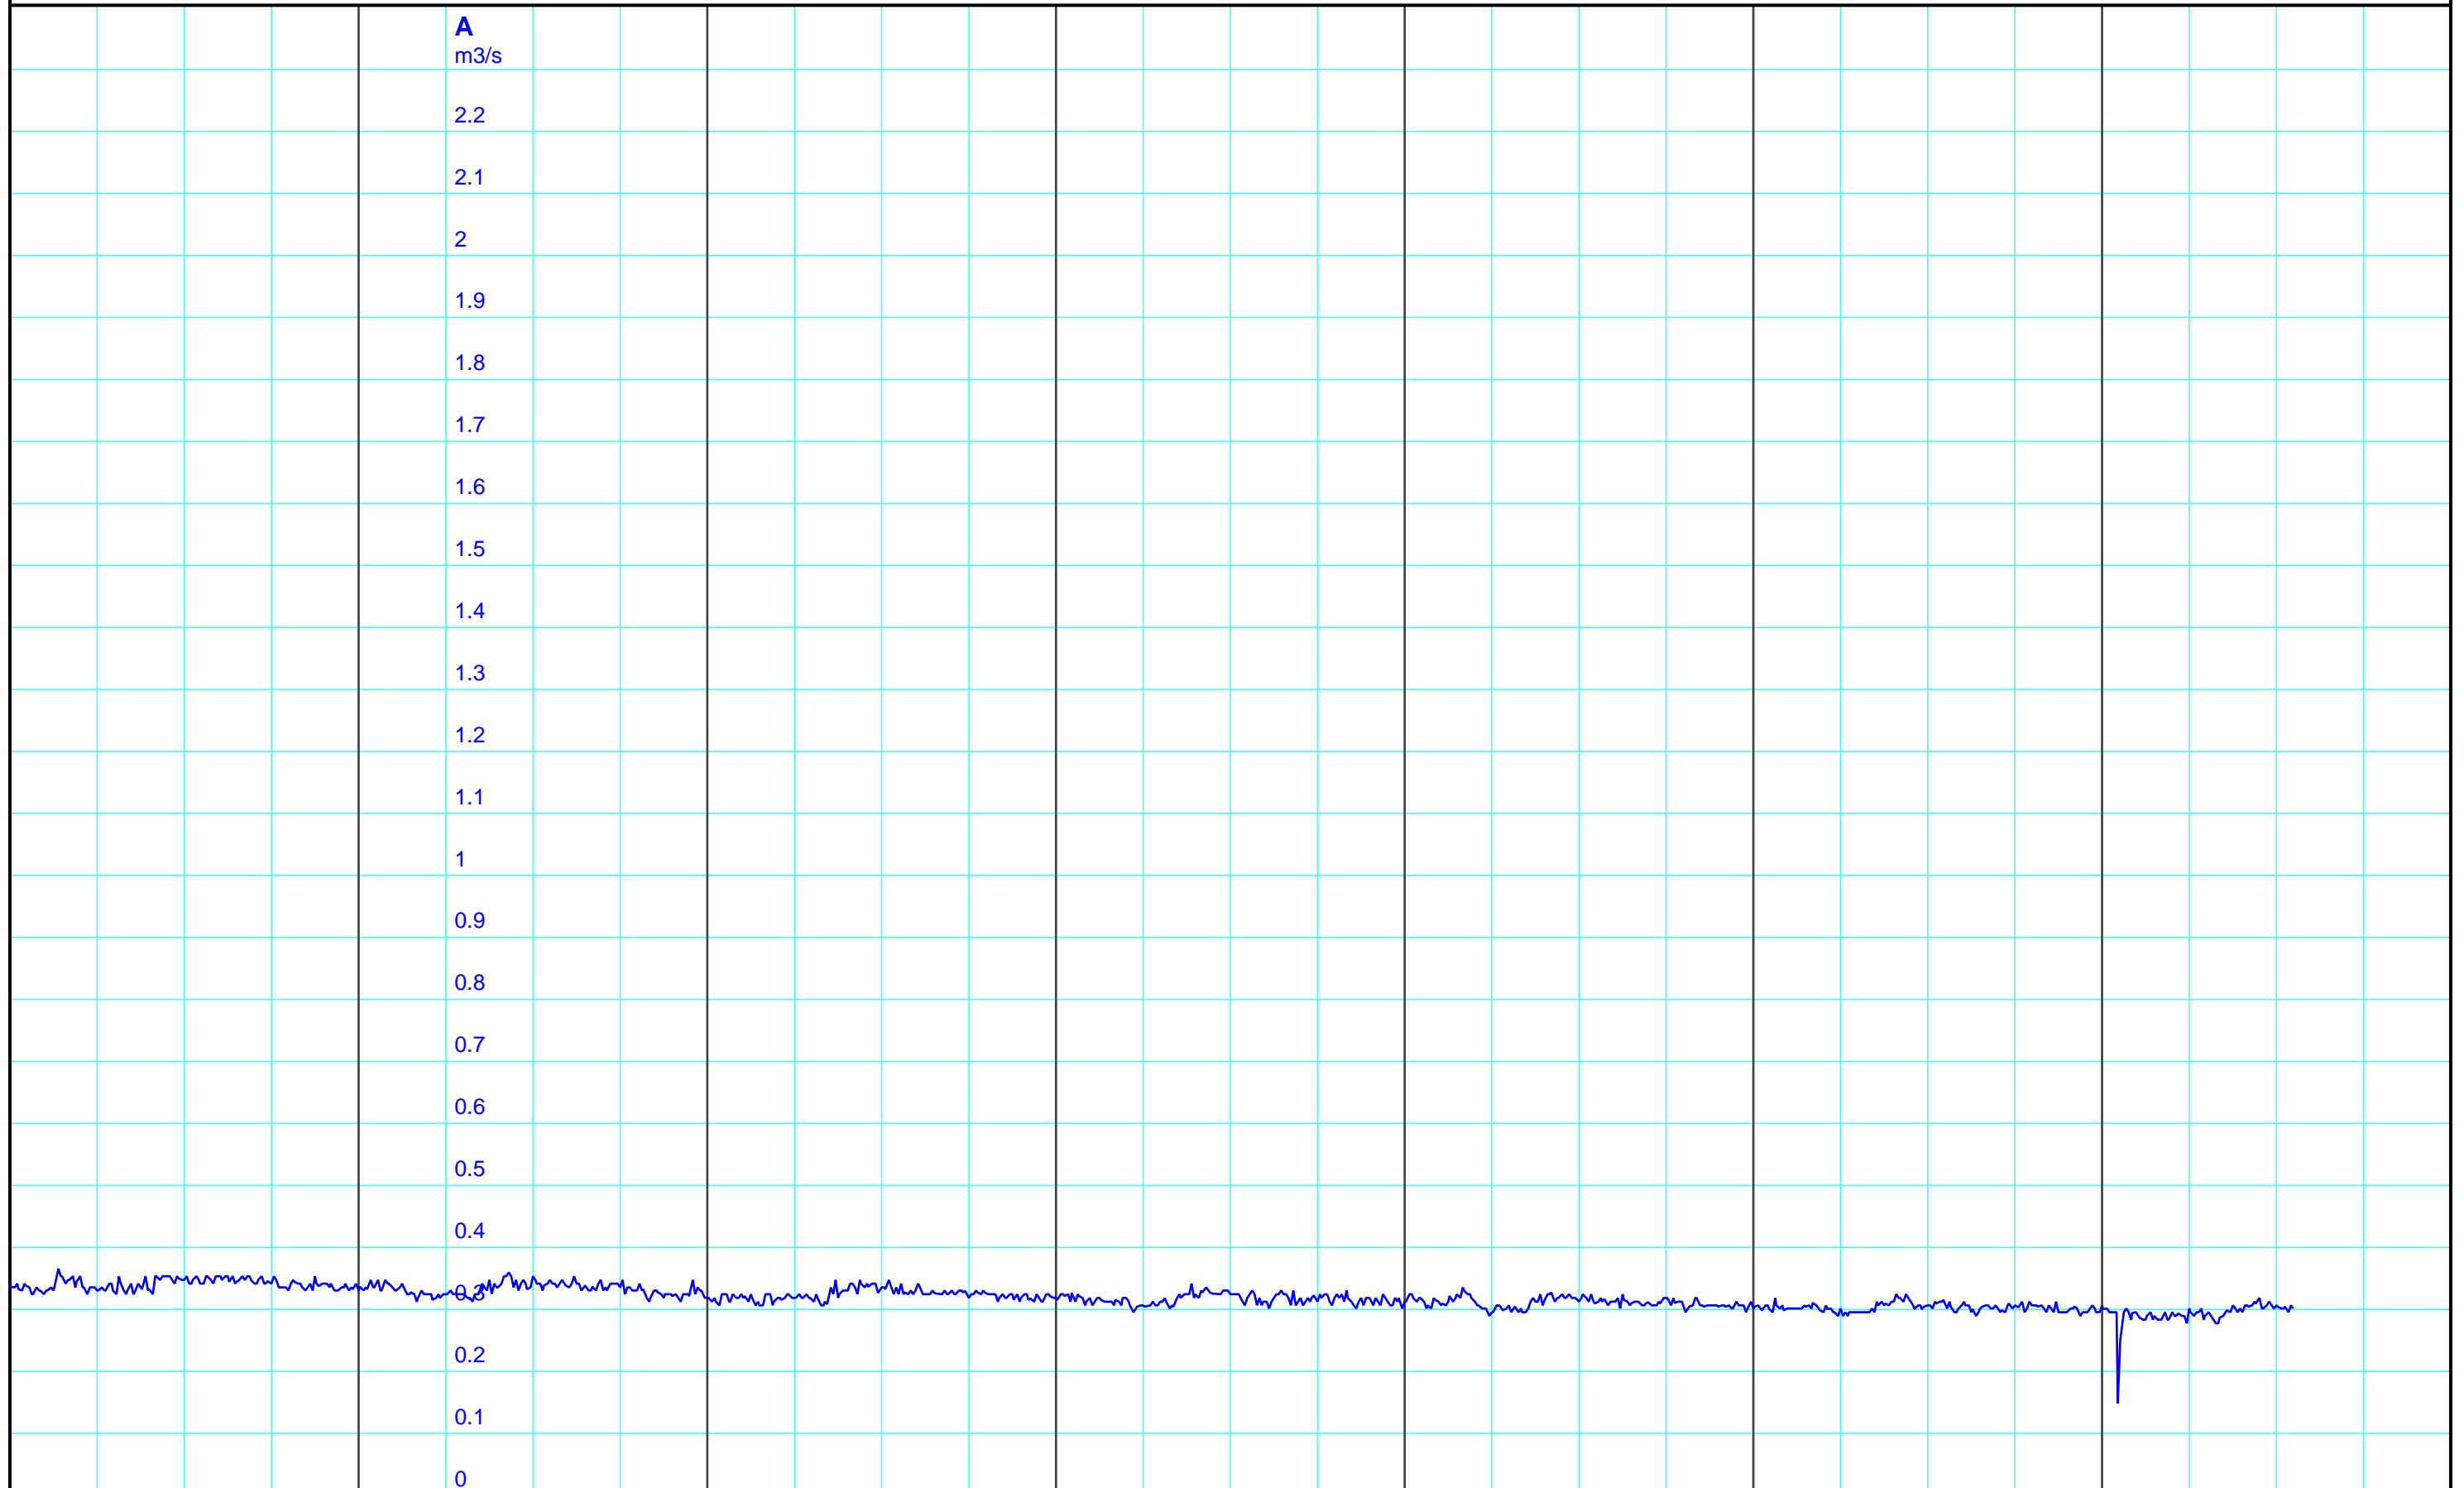

Fr 26.05.2023
12:00

Sa 27.05.2023
12:00

So 28.05.2023
12:00

Mo 29.05.2023
12:00

Di 30.05.2023
12:00

Mi 31.05.2023
12:00

Do 01.06.2023
12:00

Kanton Solothurn
Amt für Umwelt
4509 Solothurn

A — 3505 10 10 Abfluss m3/s/Wildbach, Oberdorf

Kleinere Lücken sind nicht dargestellt.
Zeiten in Sommer-/Winterzeit!

Wochenganglinie
604/230/009 Wildbach, Oberdorf

01.06.2023