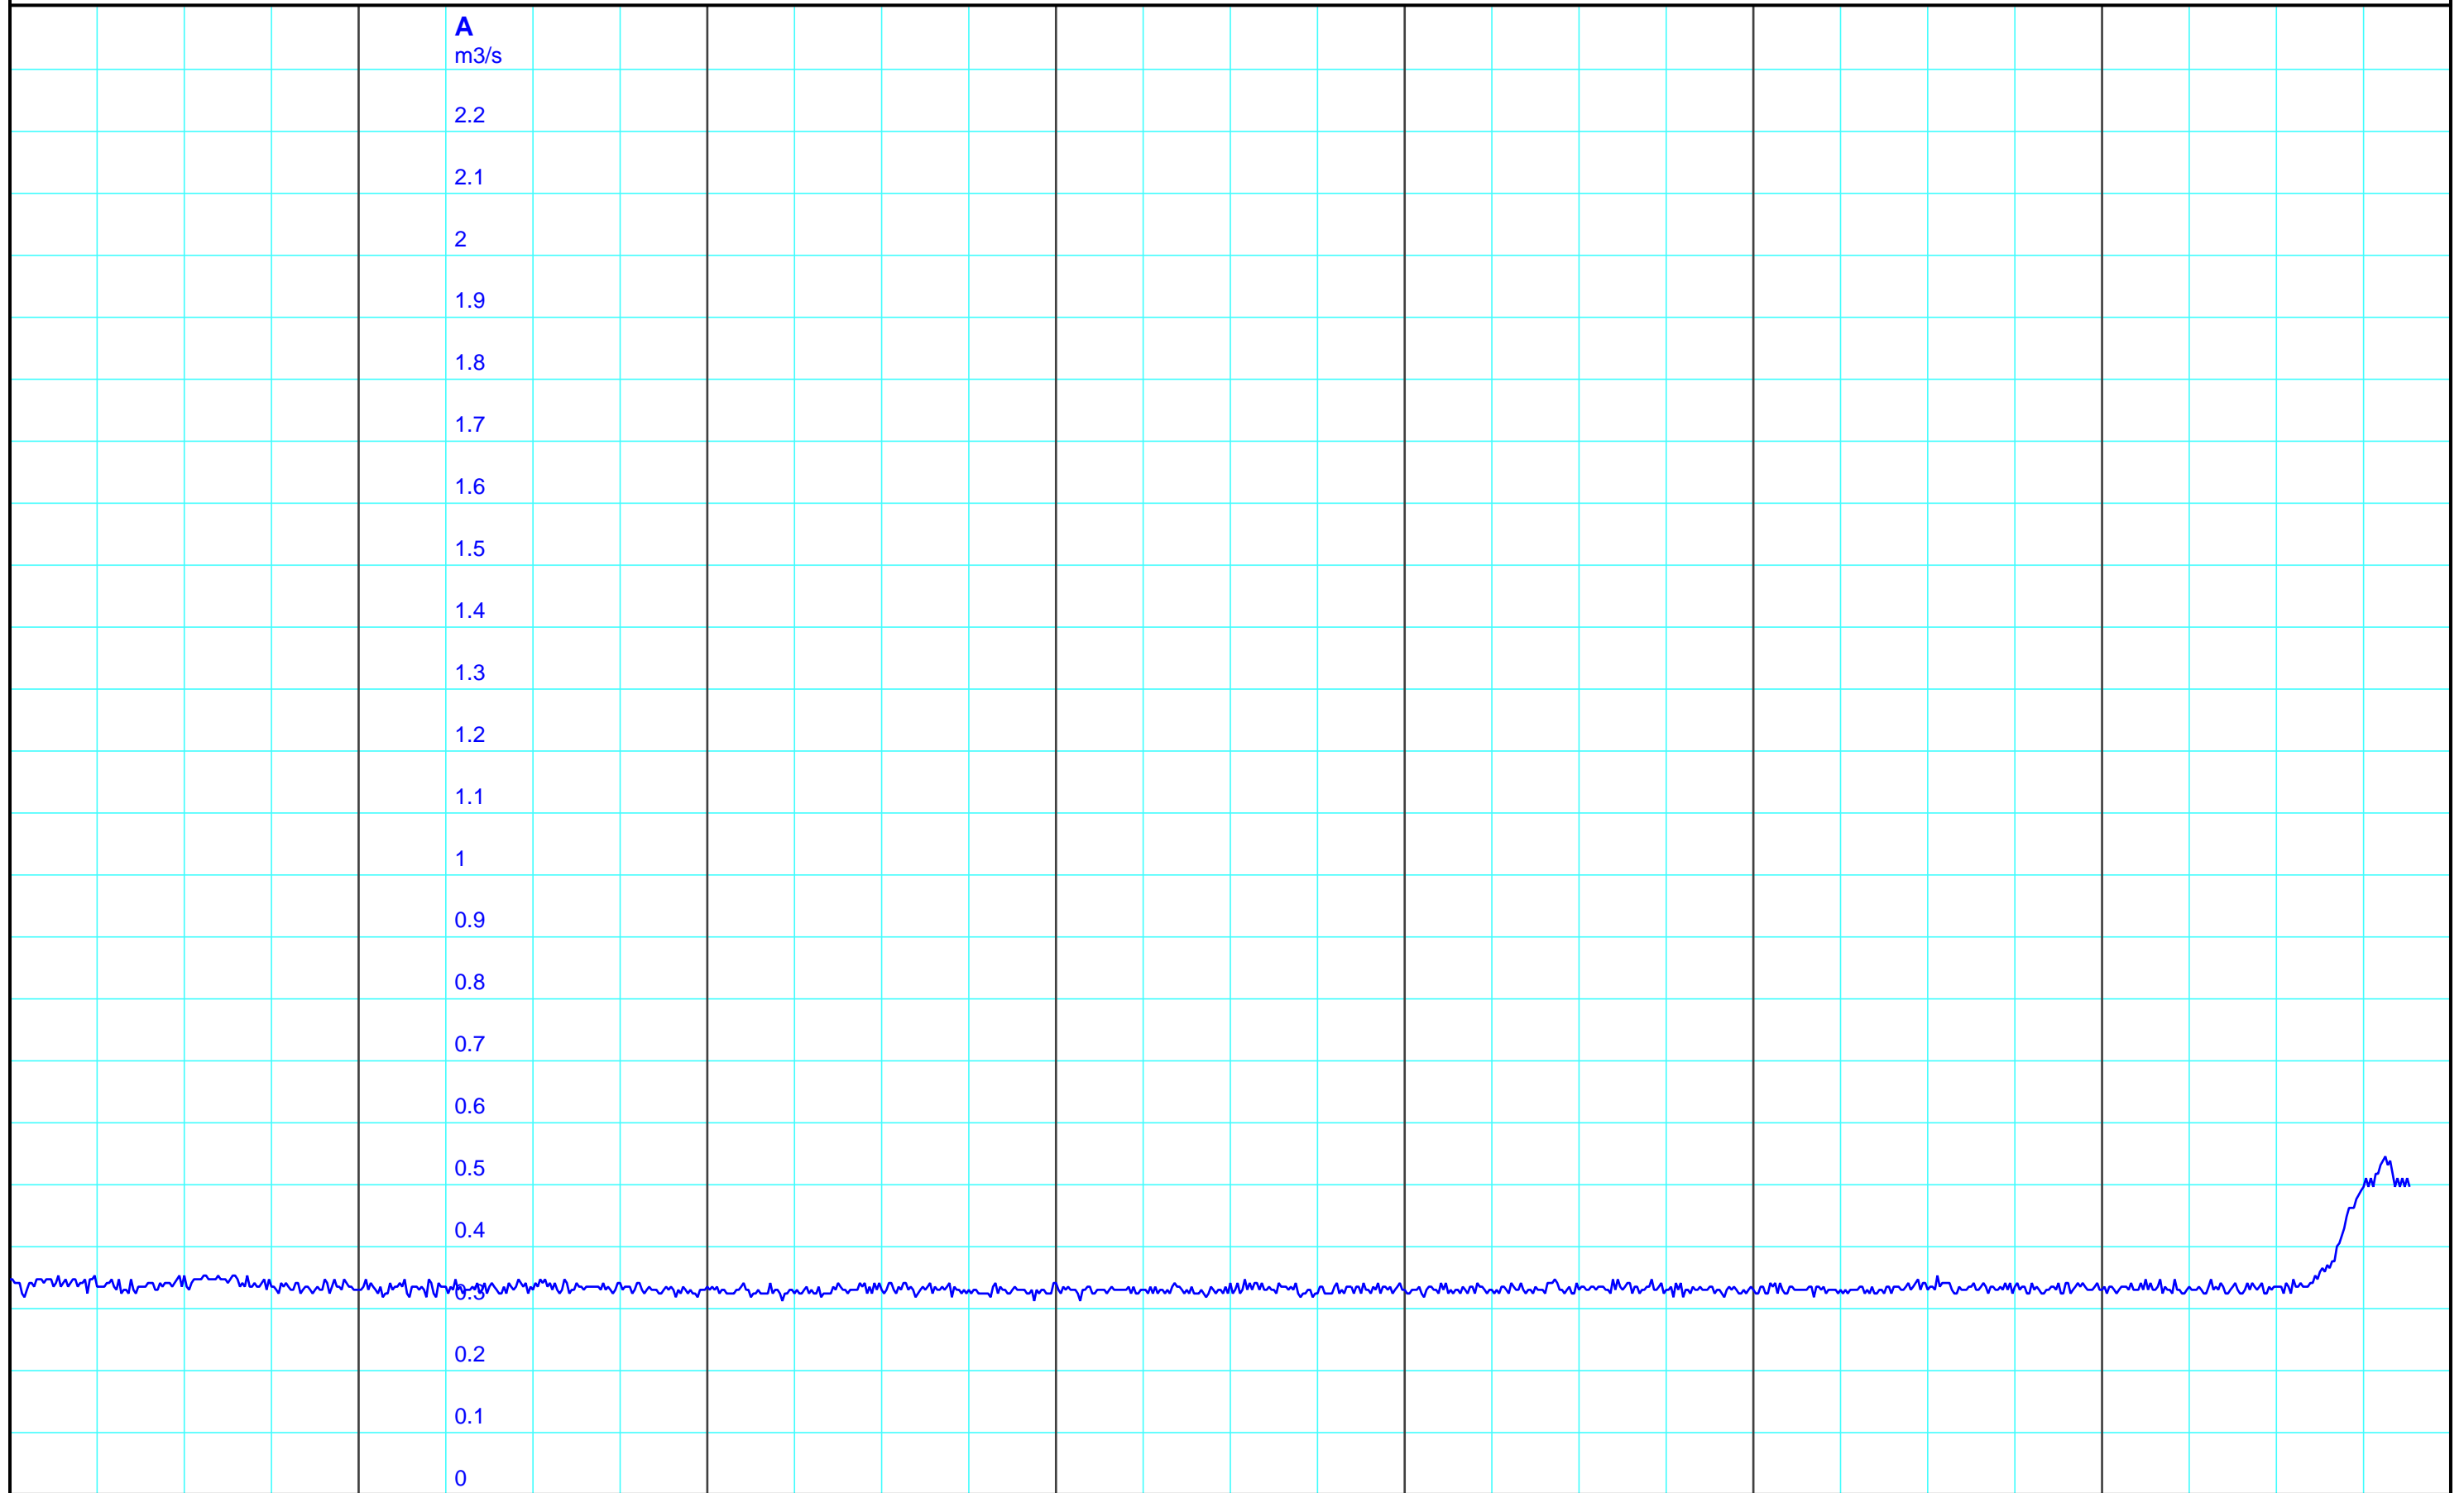

Fr 27.12.2024
12:00

Sa 28.12.2024
12:00

So 29.12.2024
12:00

Mo 30.12.2024
12:00

Di 31.12.2024
12:00

Mi 01.01.2025
12:00

Do 02.01.2025
12:00

Kanton Solothurn
Amt für Umwelt
4509 Solothurn

A — 3505 10 10 Abfluss m³/s/Wildbach, Oberdorf

Kleinere Lücken sind nicht dargestellt.
Zeiten in Sommer-/Winterzeit!

Wochenganglinie
604/230/009 Wildbach, Oberdorf

02.01.2025