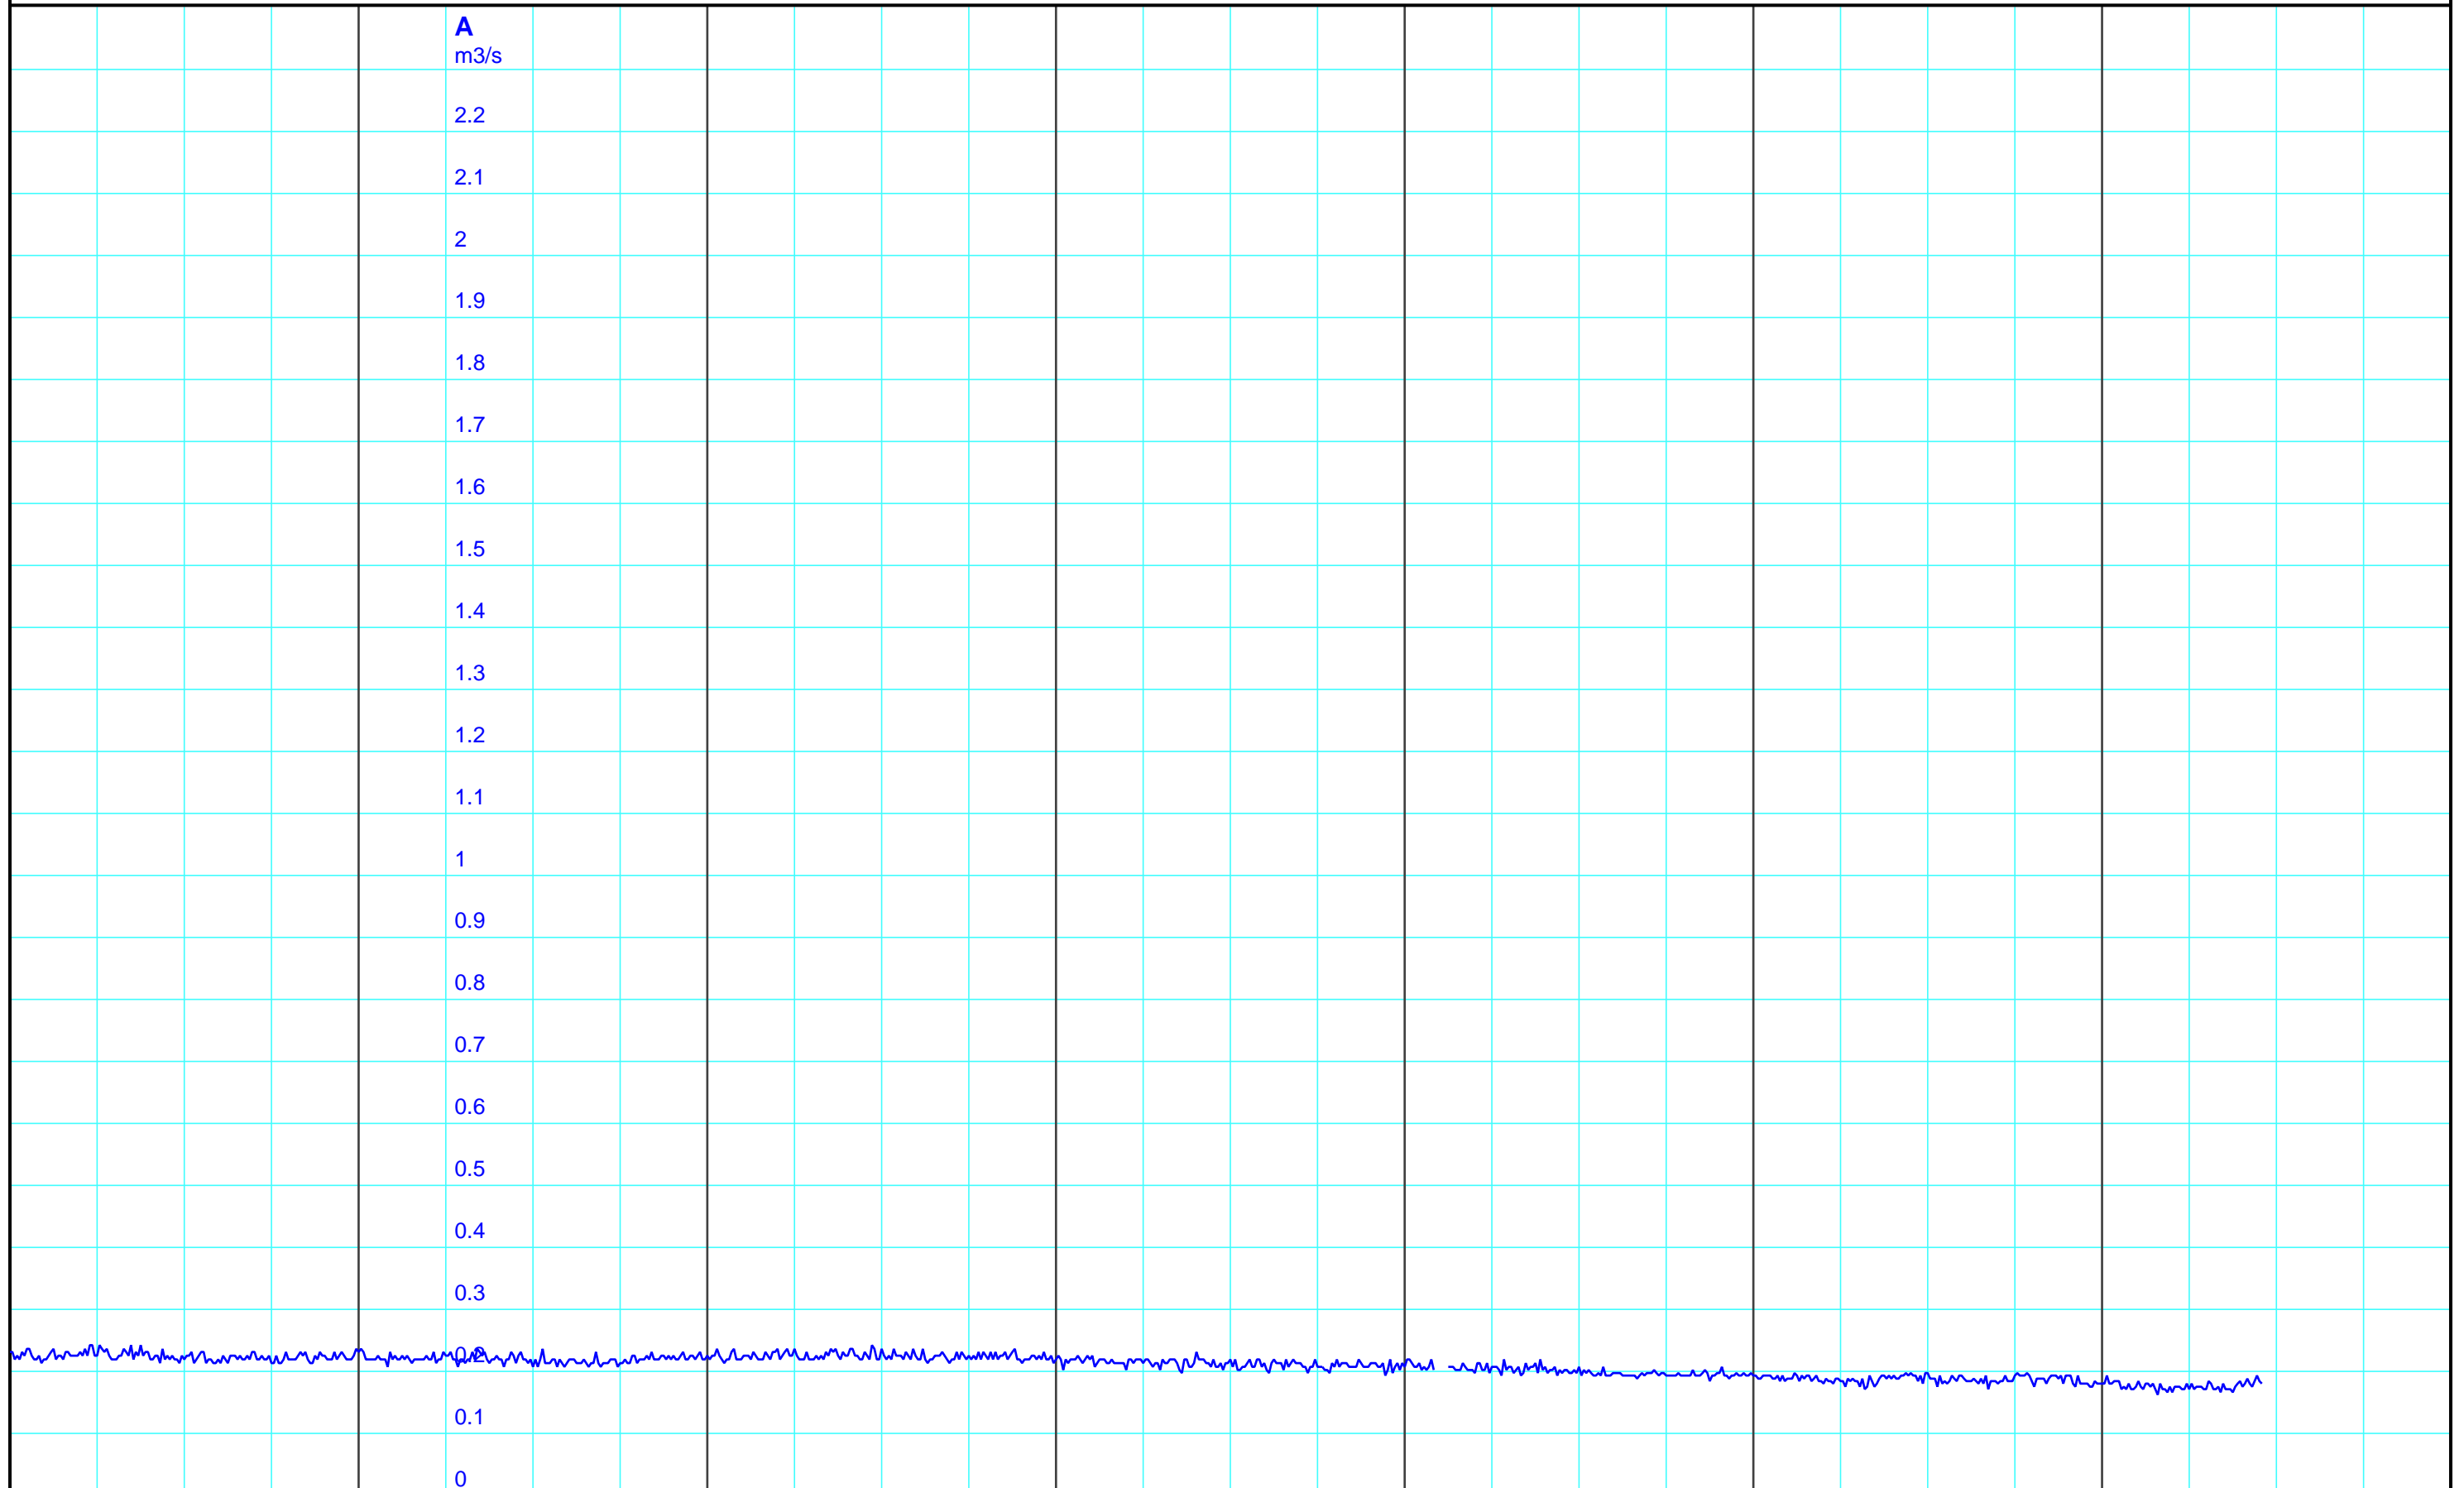

Mi 23.10.2024
12:00

Do 24.10.2024
12:00

Fr 25.10.2024
12:00

Sa 26.10.2024
12:00

So 27.10.2024
12:00

Mo 28.10.2024
12:00

Di 29.10.2024
12:00

Kanton Solothurn
Amt für Umwelt
4509 Solothurn

A — 3505 10 10 Abfluss m3/s/Wildbach, Oberdorf

Kleinere Lücken sind nicht dargestellt.
Zeiten in Sommer-/Winterzeit!

Wochenganglinie
604/230/009 Wildbach, Oberdorf

29.10.2024