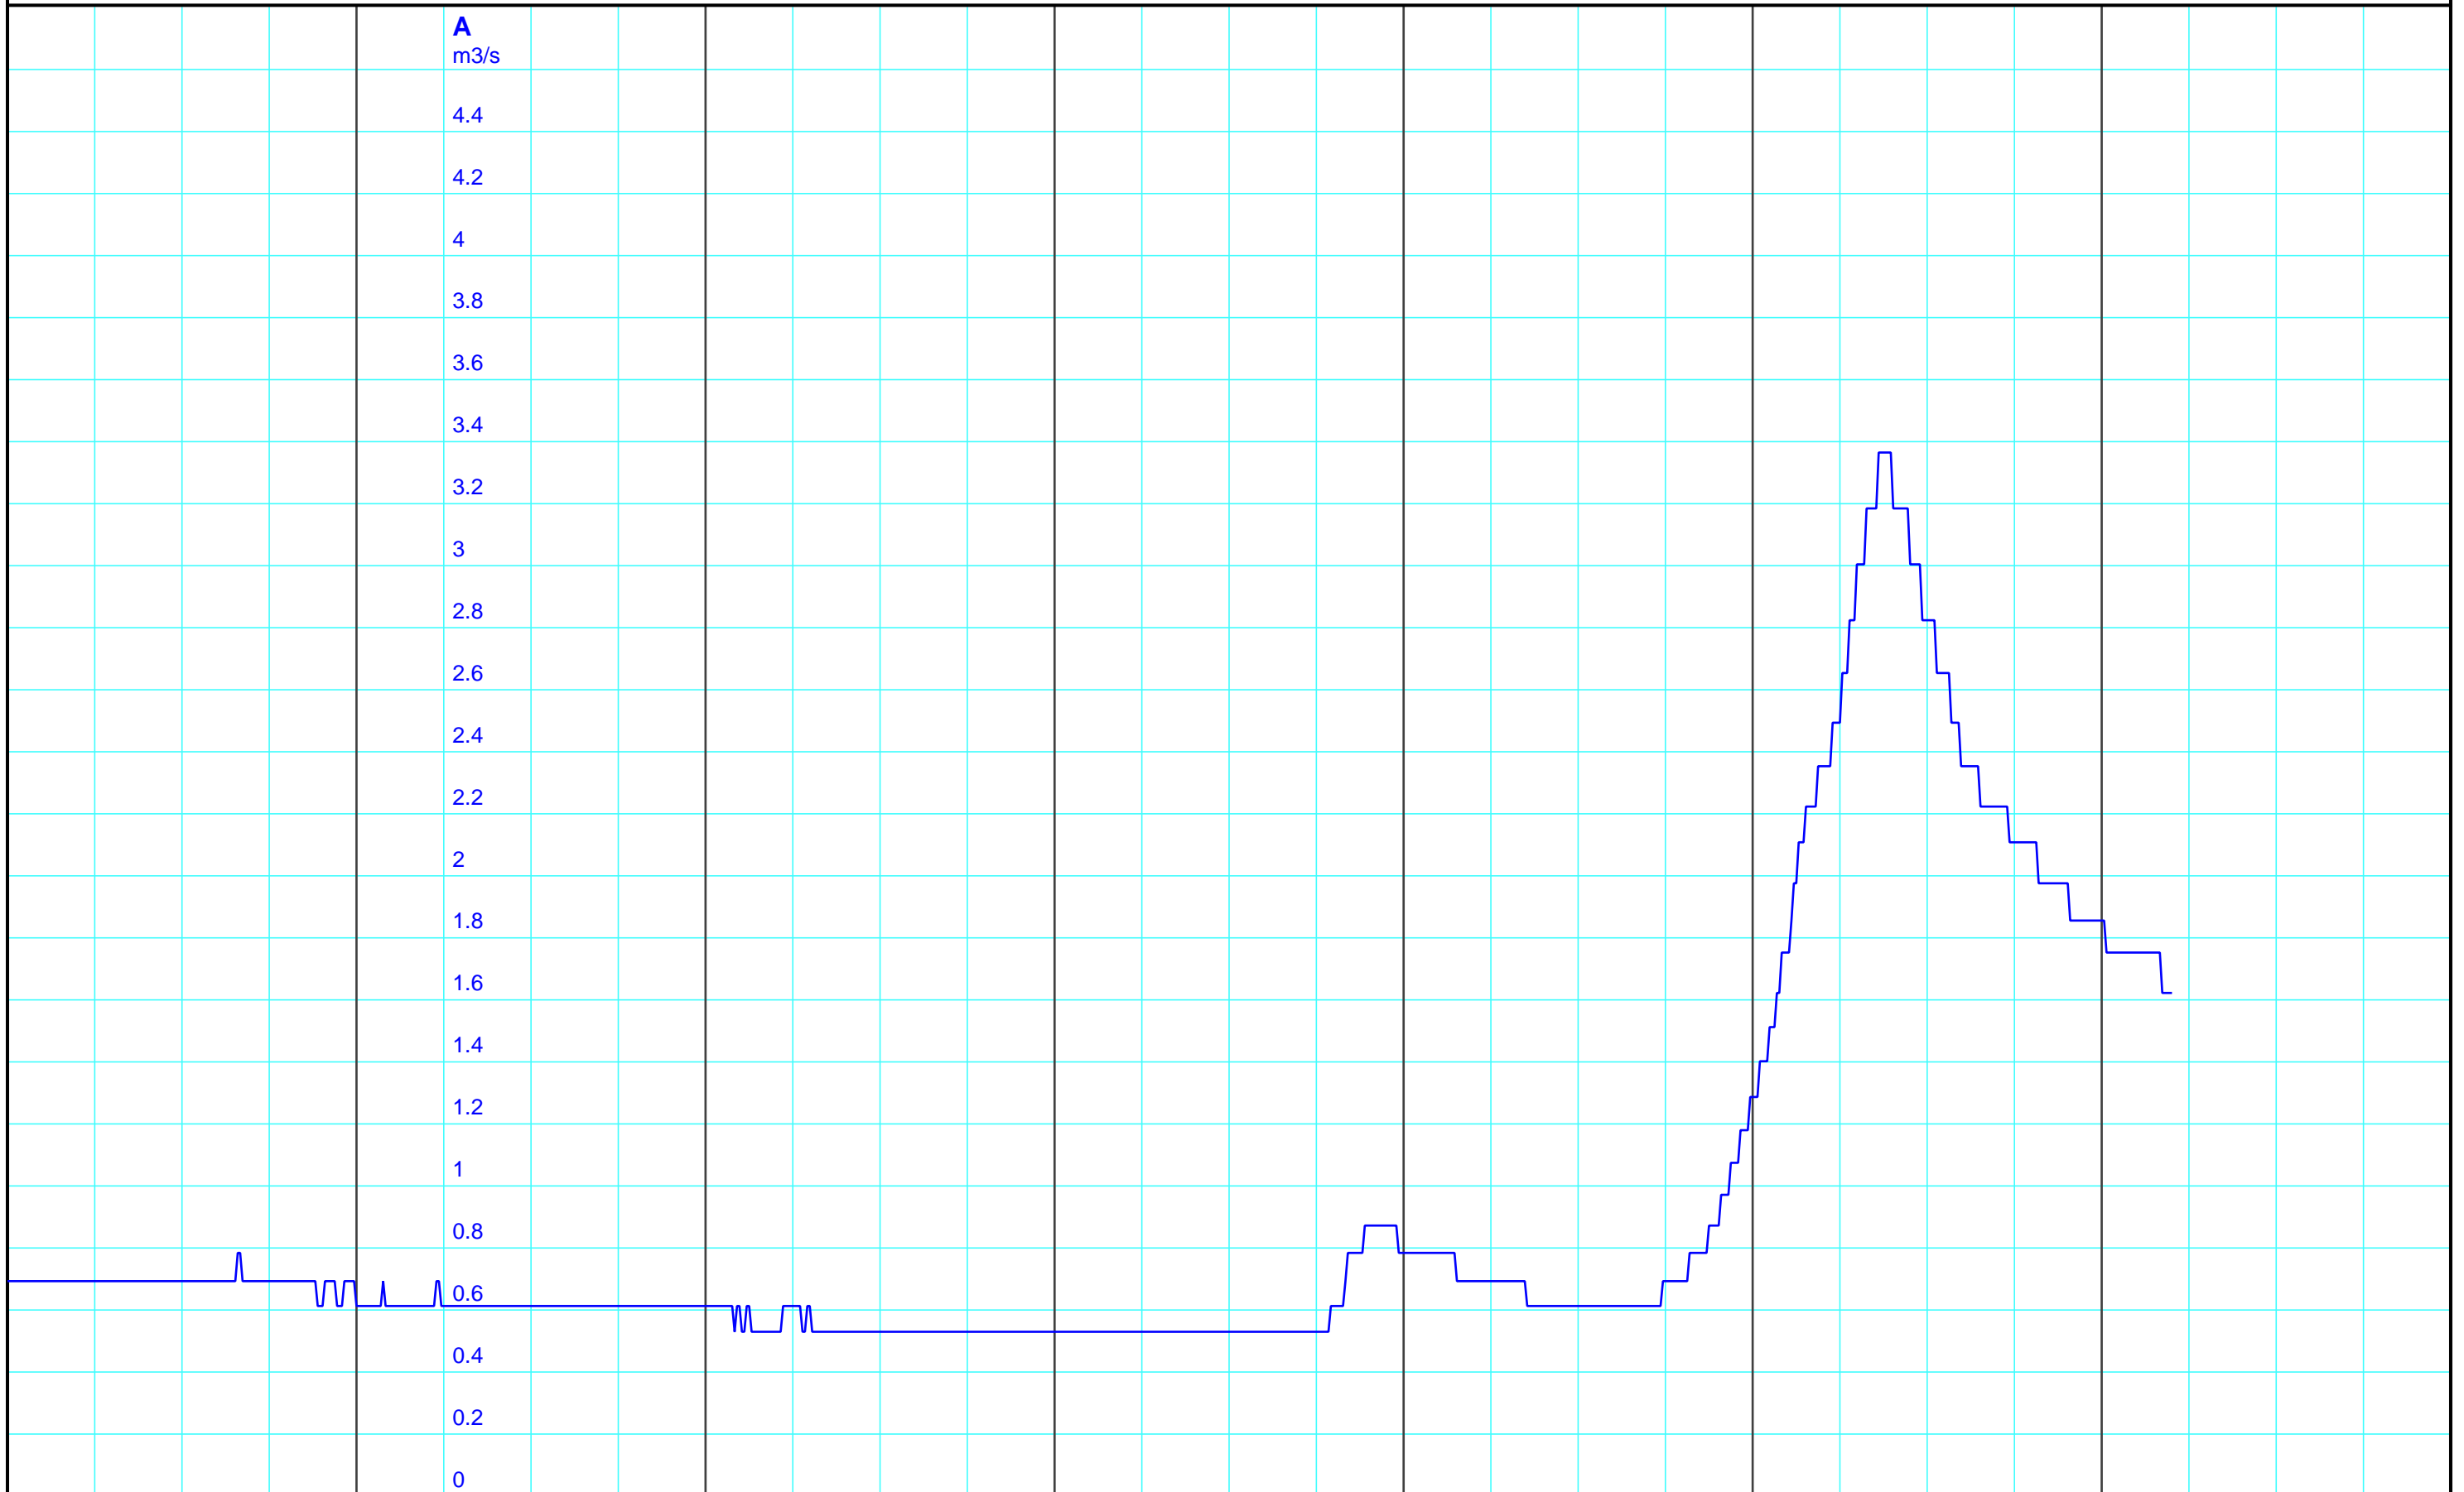

So 12.05.2024
12:00

Mo 13.05.2024
12:00

Di 14.05.2024
12:00

Mi 15.05.2024
12:00

Do 16.05.2024
12:00

Fr 17.05.2024
12:00

Sa 18.05.2024
12:00

A
m3/s

4.4
4.2
4
3.8
3.6
3.4
3.2
3
2.8
2.6
2.4
2.2
2
1.8
1.6
1.4
1.2
1
0.8
0.6
0.4
0.2
0

Kanton Solothurn
Amt für Umwelt
4509 Solothurn

A — 1505 10 10 Abfluss m3/s/Lüssel, Erschwil

Kleinere Lücken sind nicht dargestellt.
Zeiten in Sommer-/Winterzeit!

Wochenganglinie
607/246/002 Lüssel, Erschwil

18.05.2024