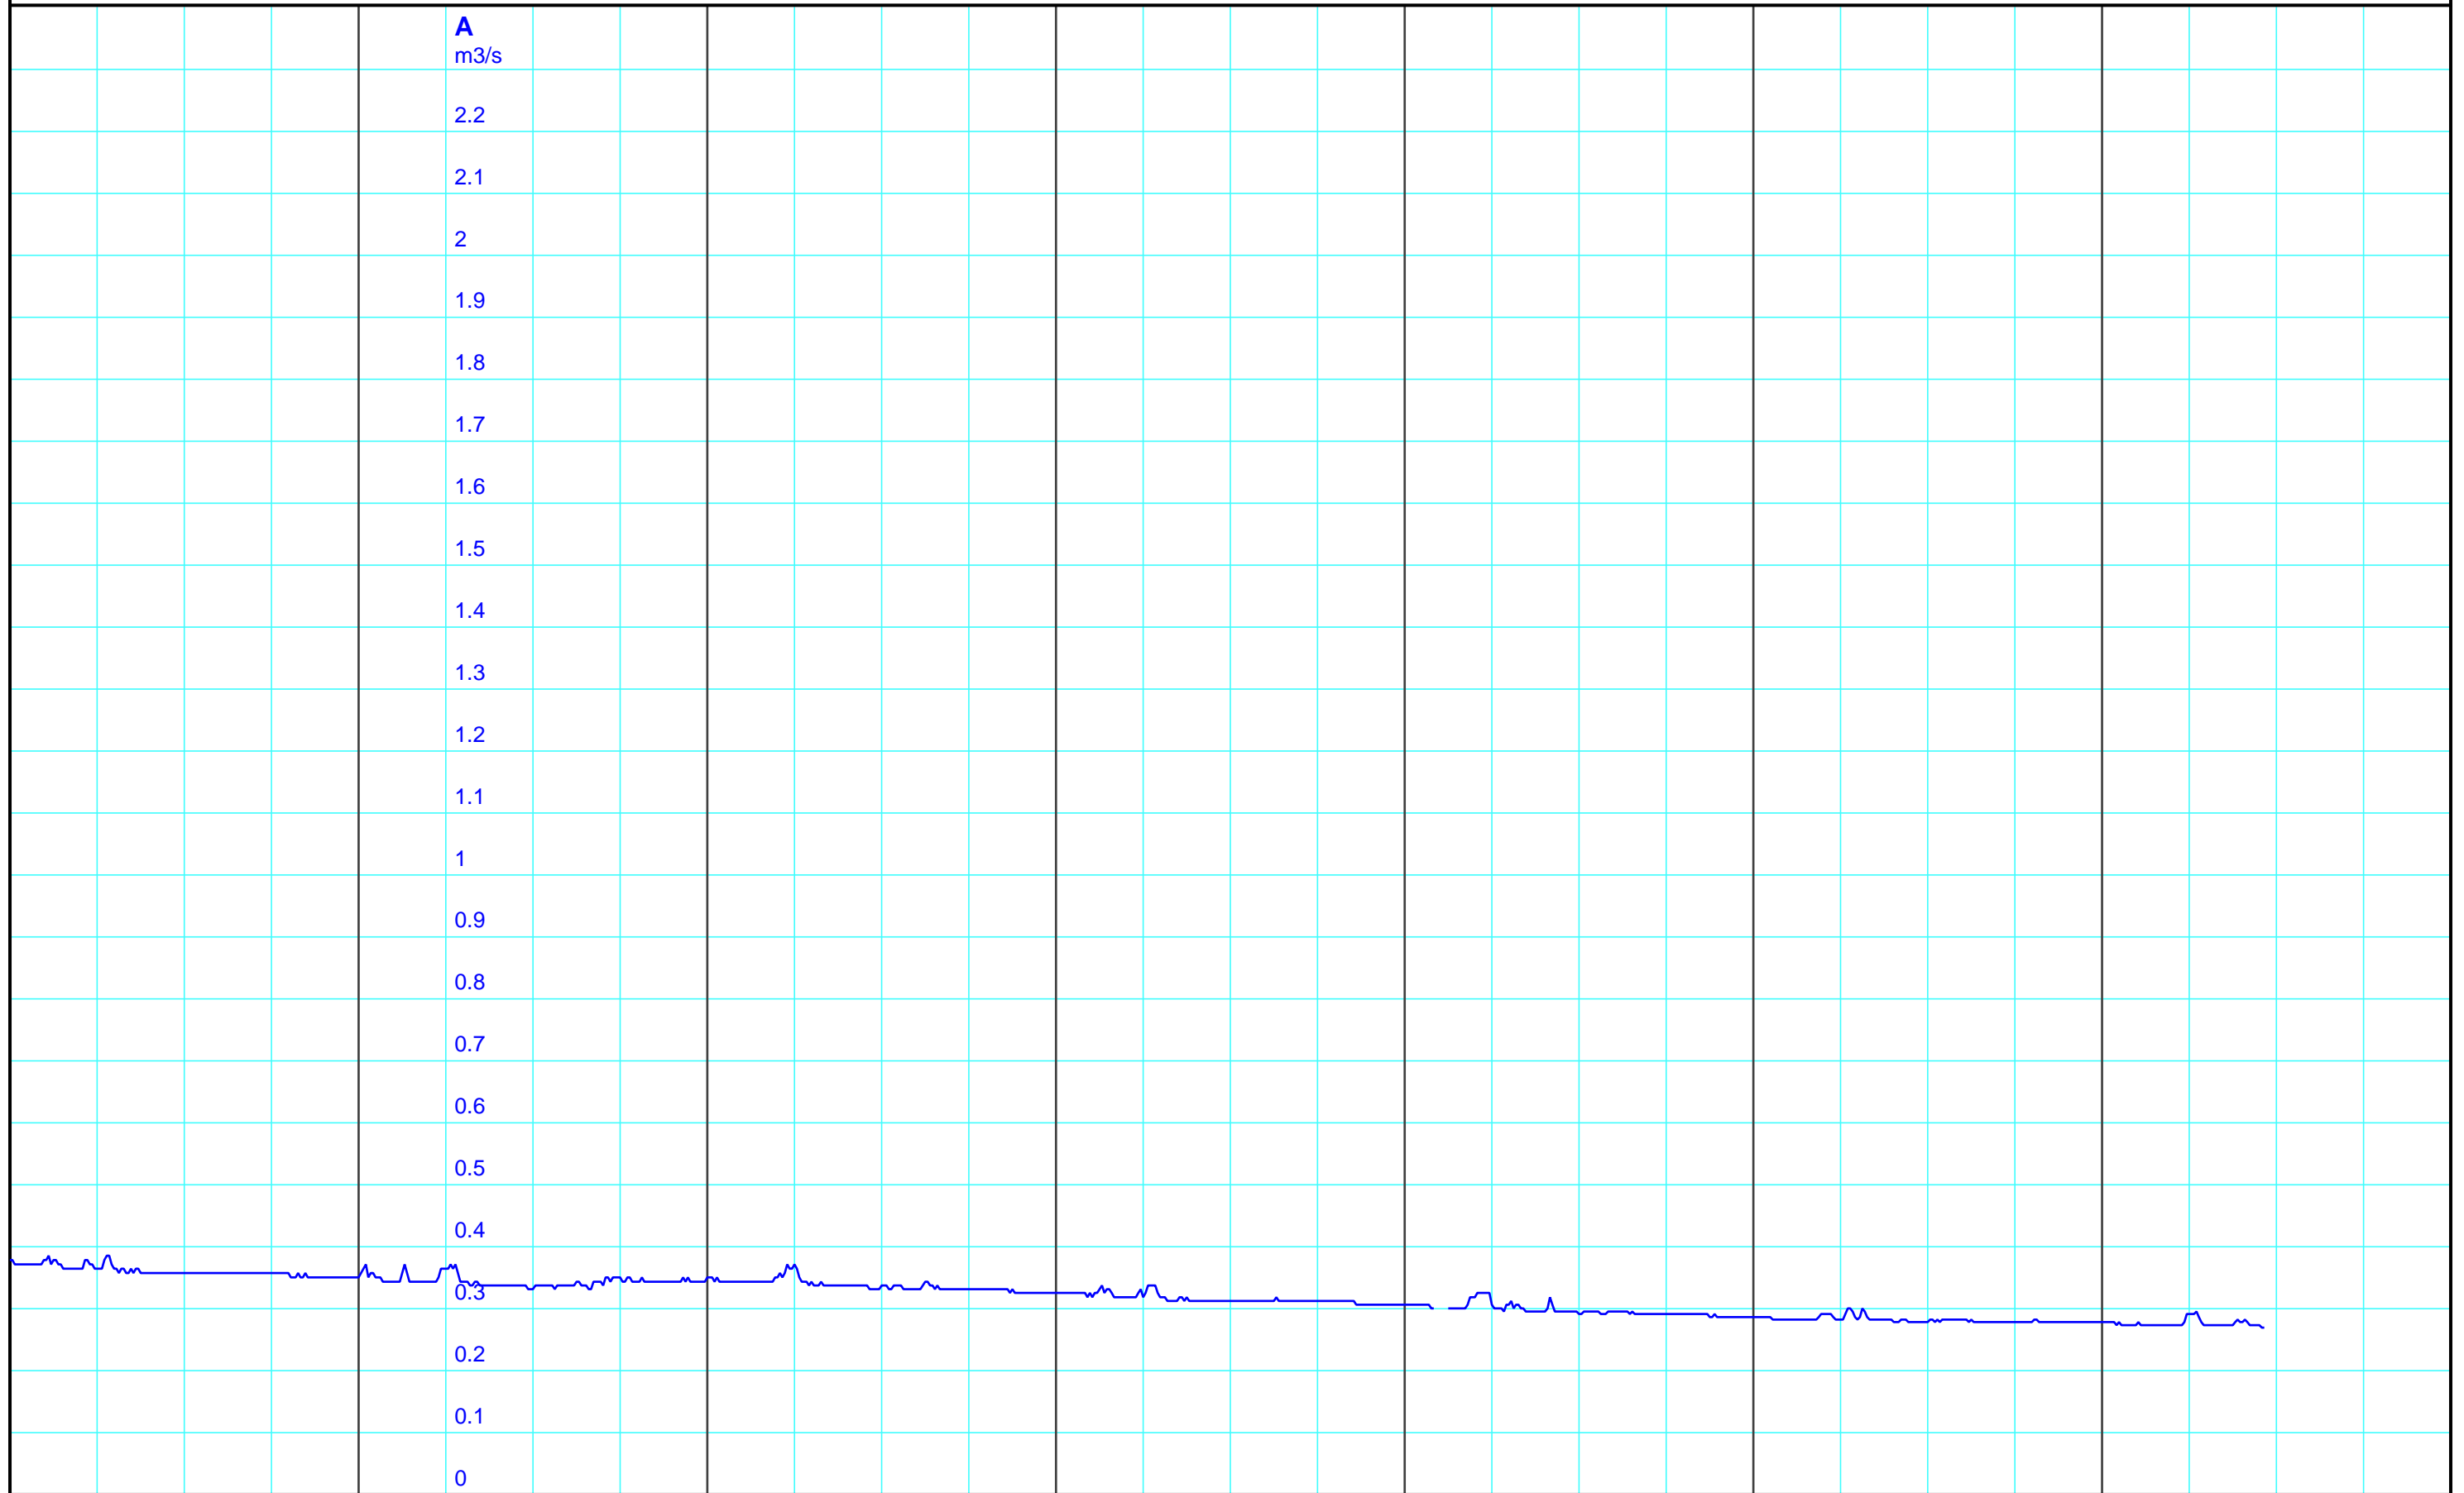

Mi 23.10.2024  
12:00

Do 24.10.2024  
12:00

Fr 25.10.2024  
12:00

Sa 26.10.2024  
12:00

So 27.10.2024  
12:00

Mo 28.10.2024  
12:00

Di 29.10.2024  
12:00

Kanton Solothurn  
Amt für Umwelt  
4509 Solothurn

A — 1505 10 10 Abfluss m3/s/Lüssel, Erschwil

Kleinere Lücken sind nicht dargestellt.  
Zeiten in Sommer-/Winterzeit!

**Wochenganglinie**  
**607/246/002 Lüssel, Erschwil**

29.10.2024