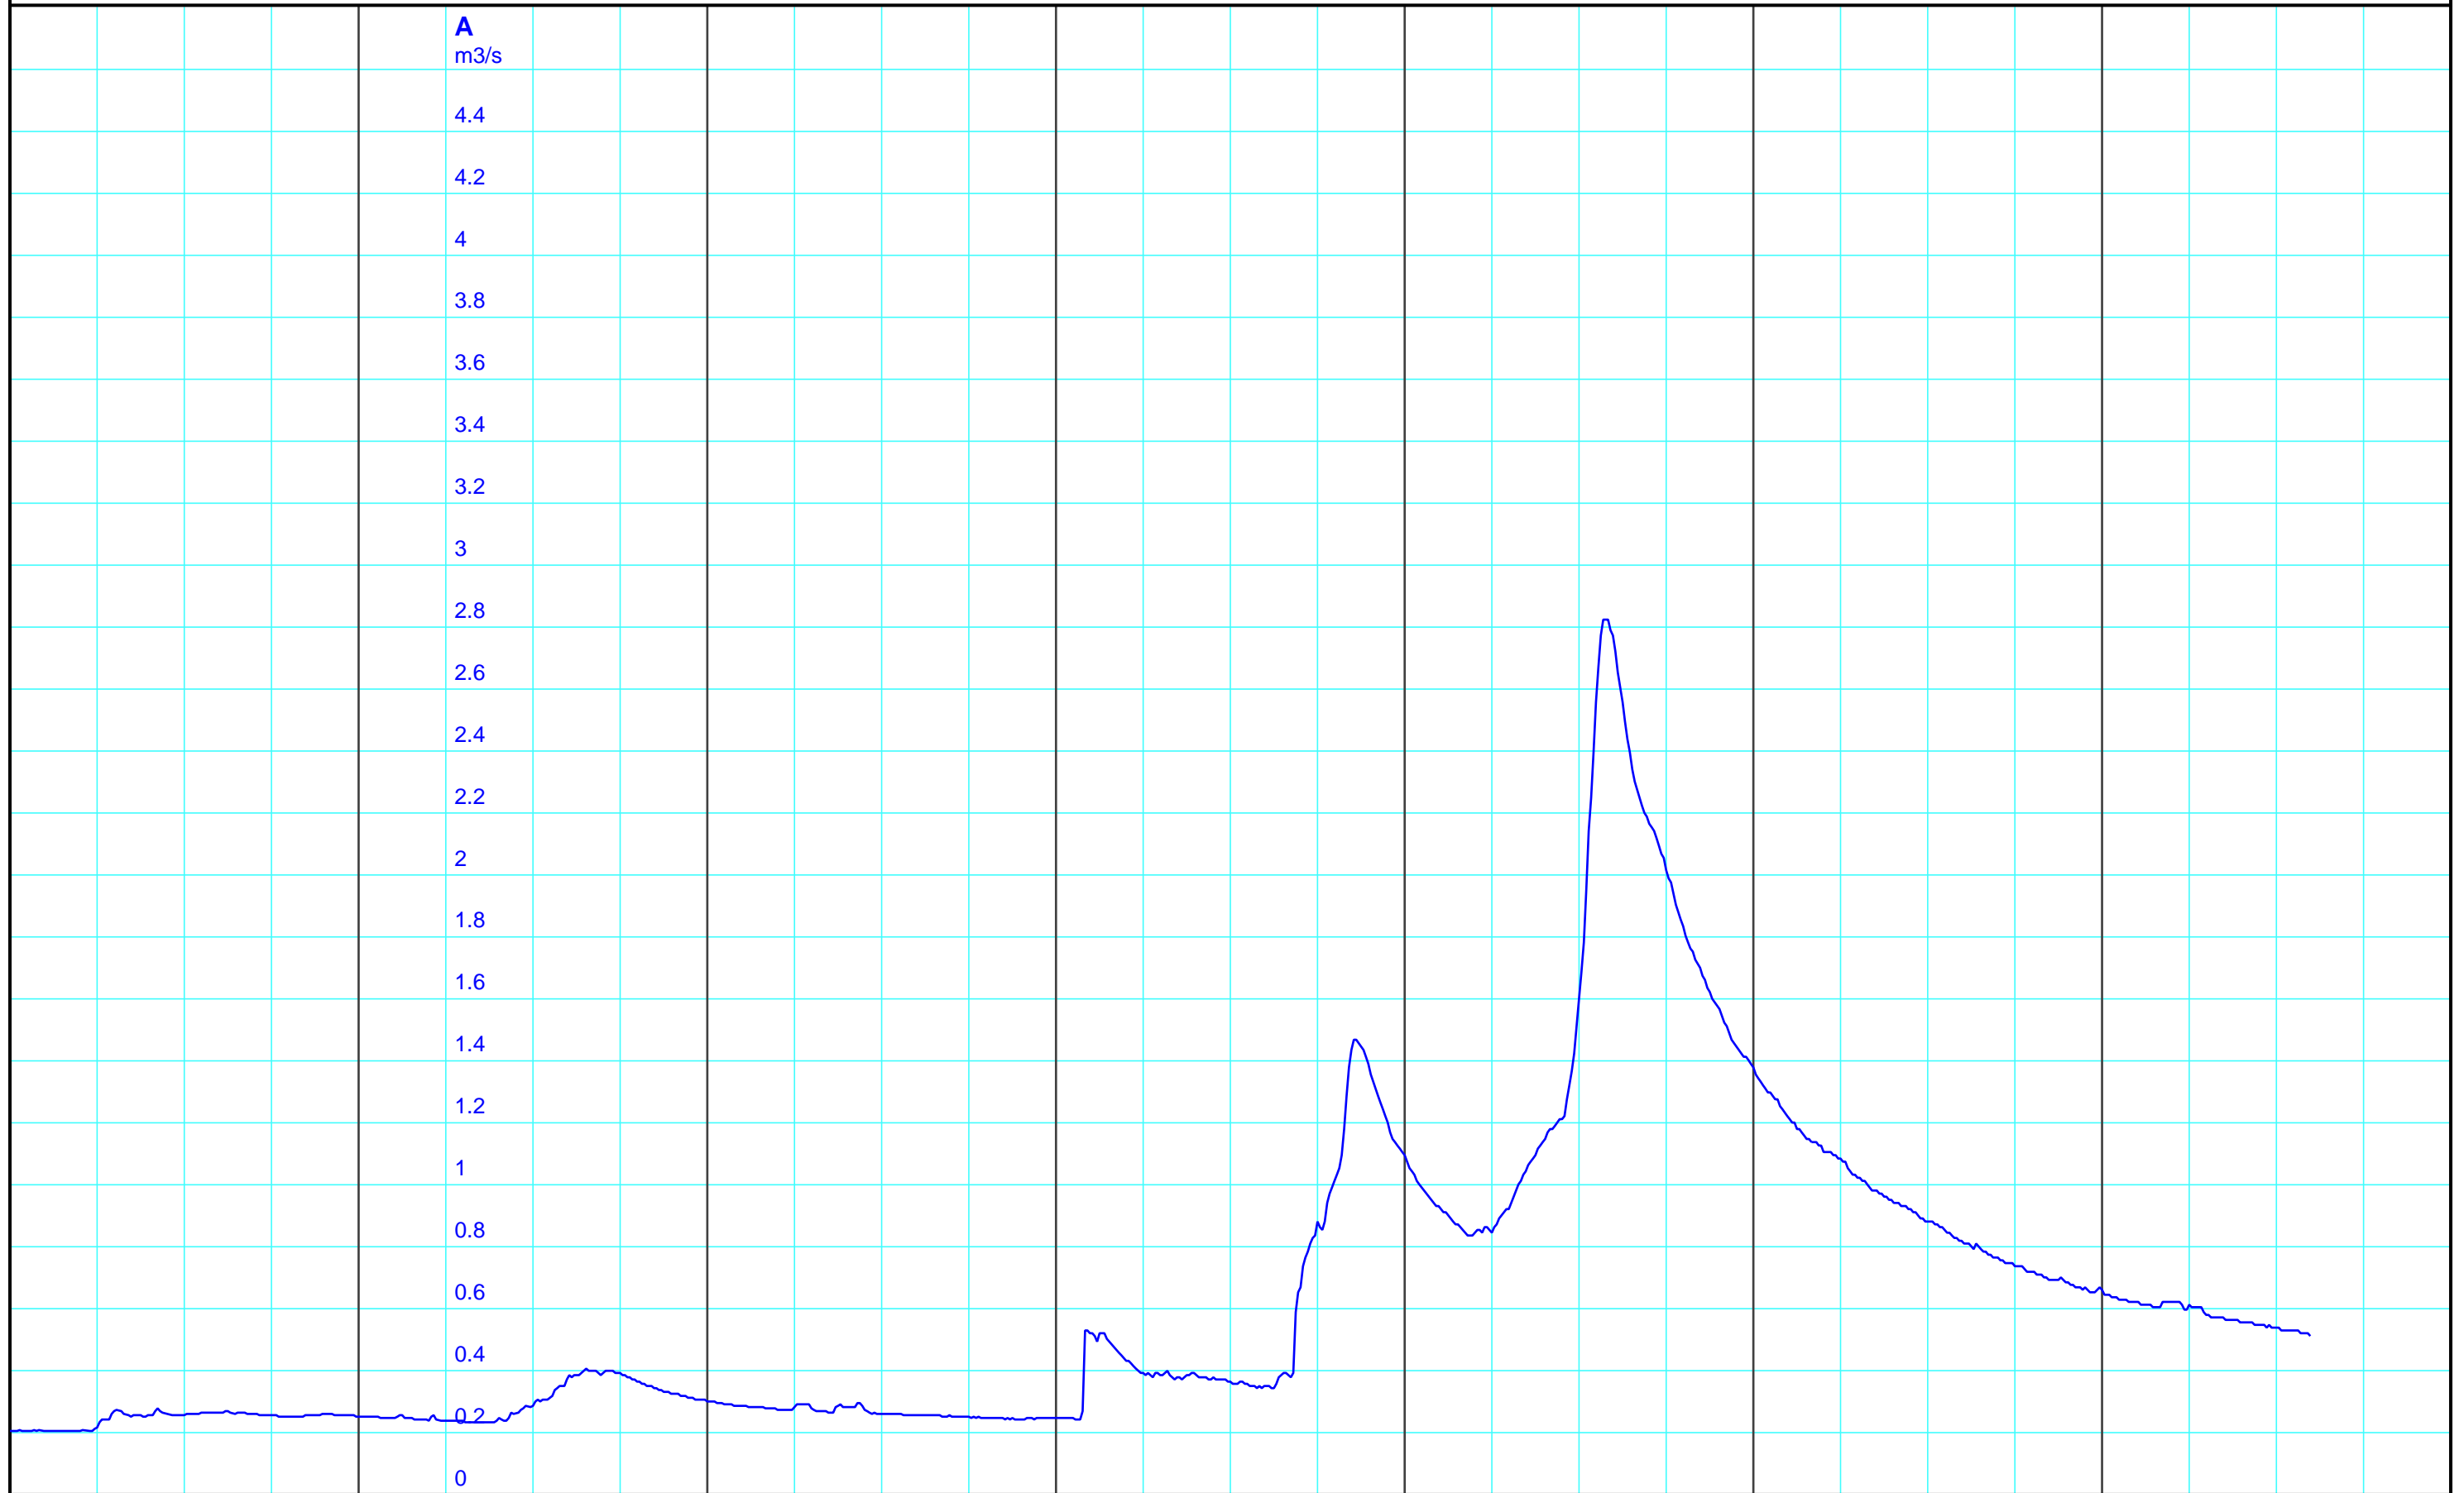

Do 24.07.2025  
12:00

Fr 25.07.2025  
12:00

Sa 26.07.2025  
12:00

So 27.07.2025  
12:00

Mo 28.07.2025  
12:00

Di 29.07.2025  
12:00

Mi 30.07.2025  
12:00

Kanton Solothurn  
Amt für Umwelt  
4509 Solothurn

A — 1505 10 10 Abfluss m3/s/Lüssel, Erschwil

Kleinere Lücken sind nicht dargestellt.  
Zeiten in Sommer-/Winterzeit!

**Wochenganglinie**  
**607/246/002 Lüssel, Erschwil**

30.07.2025