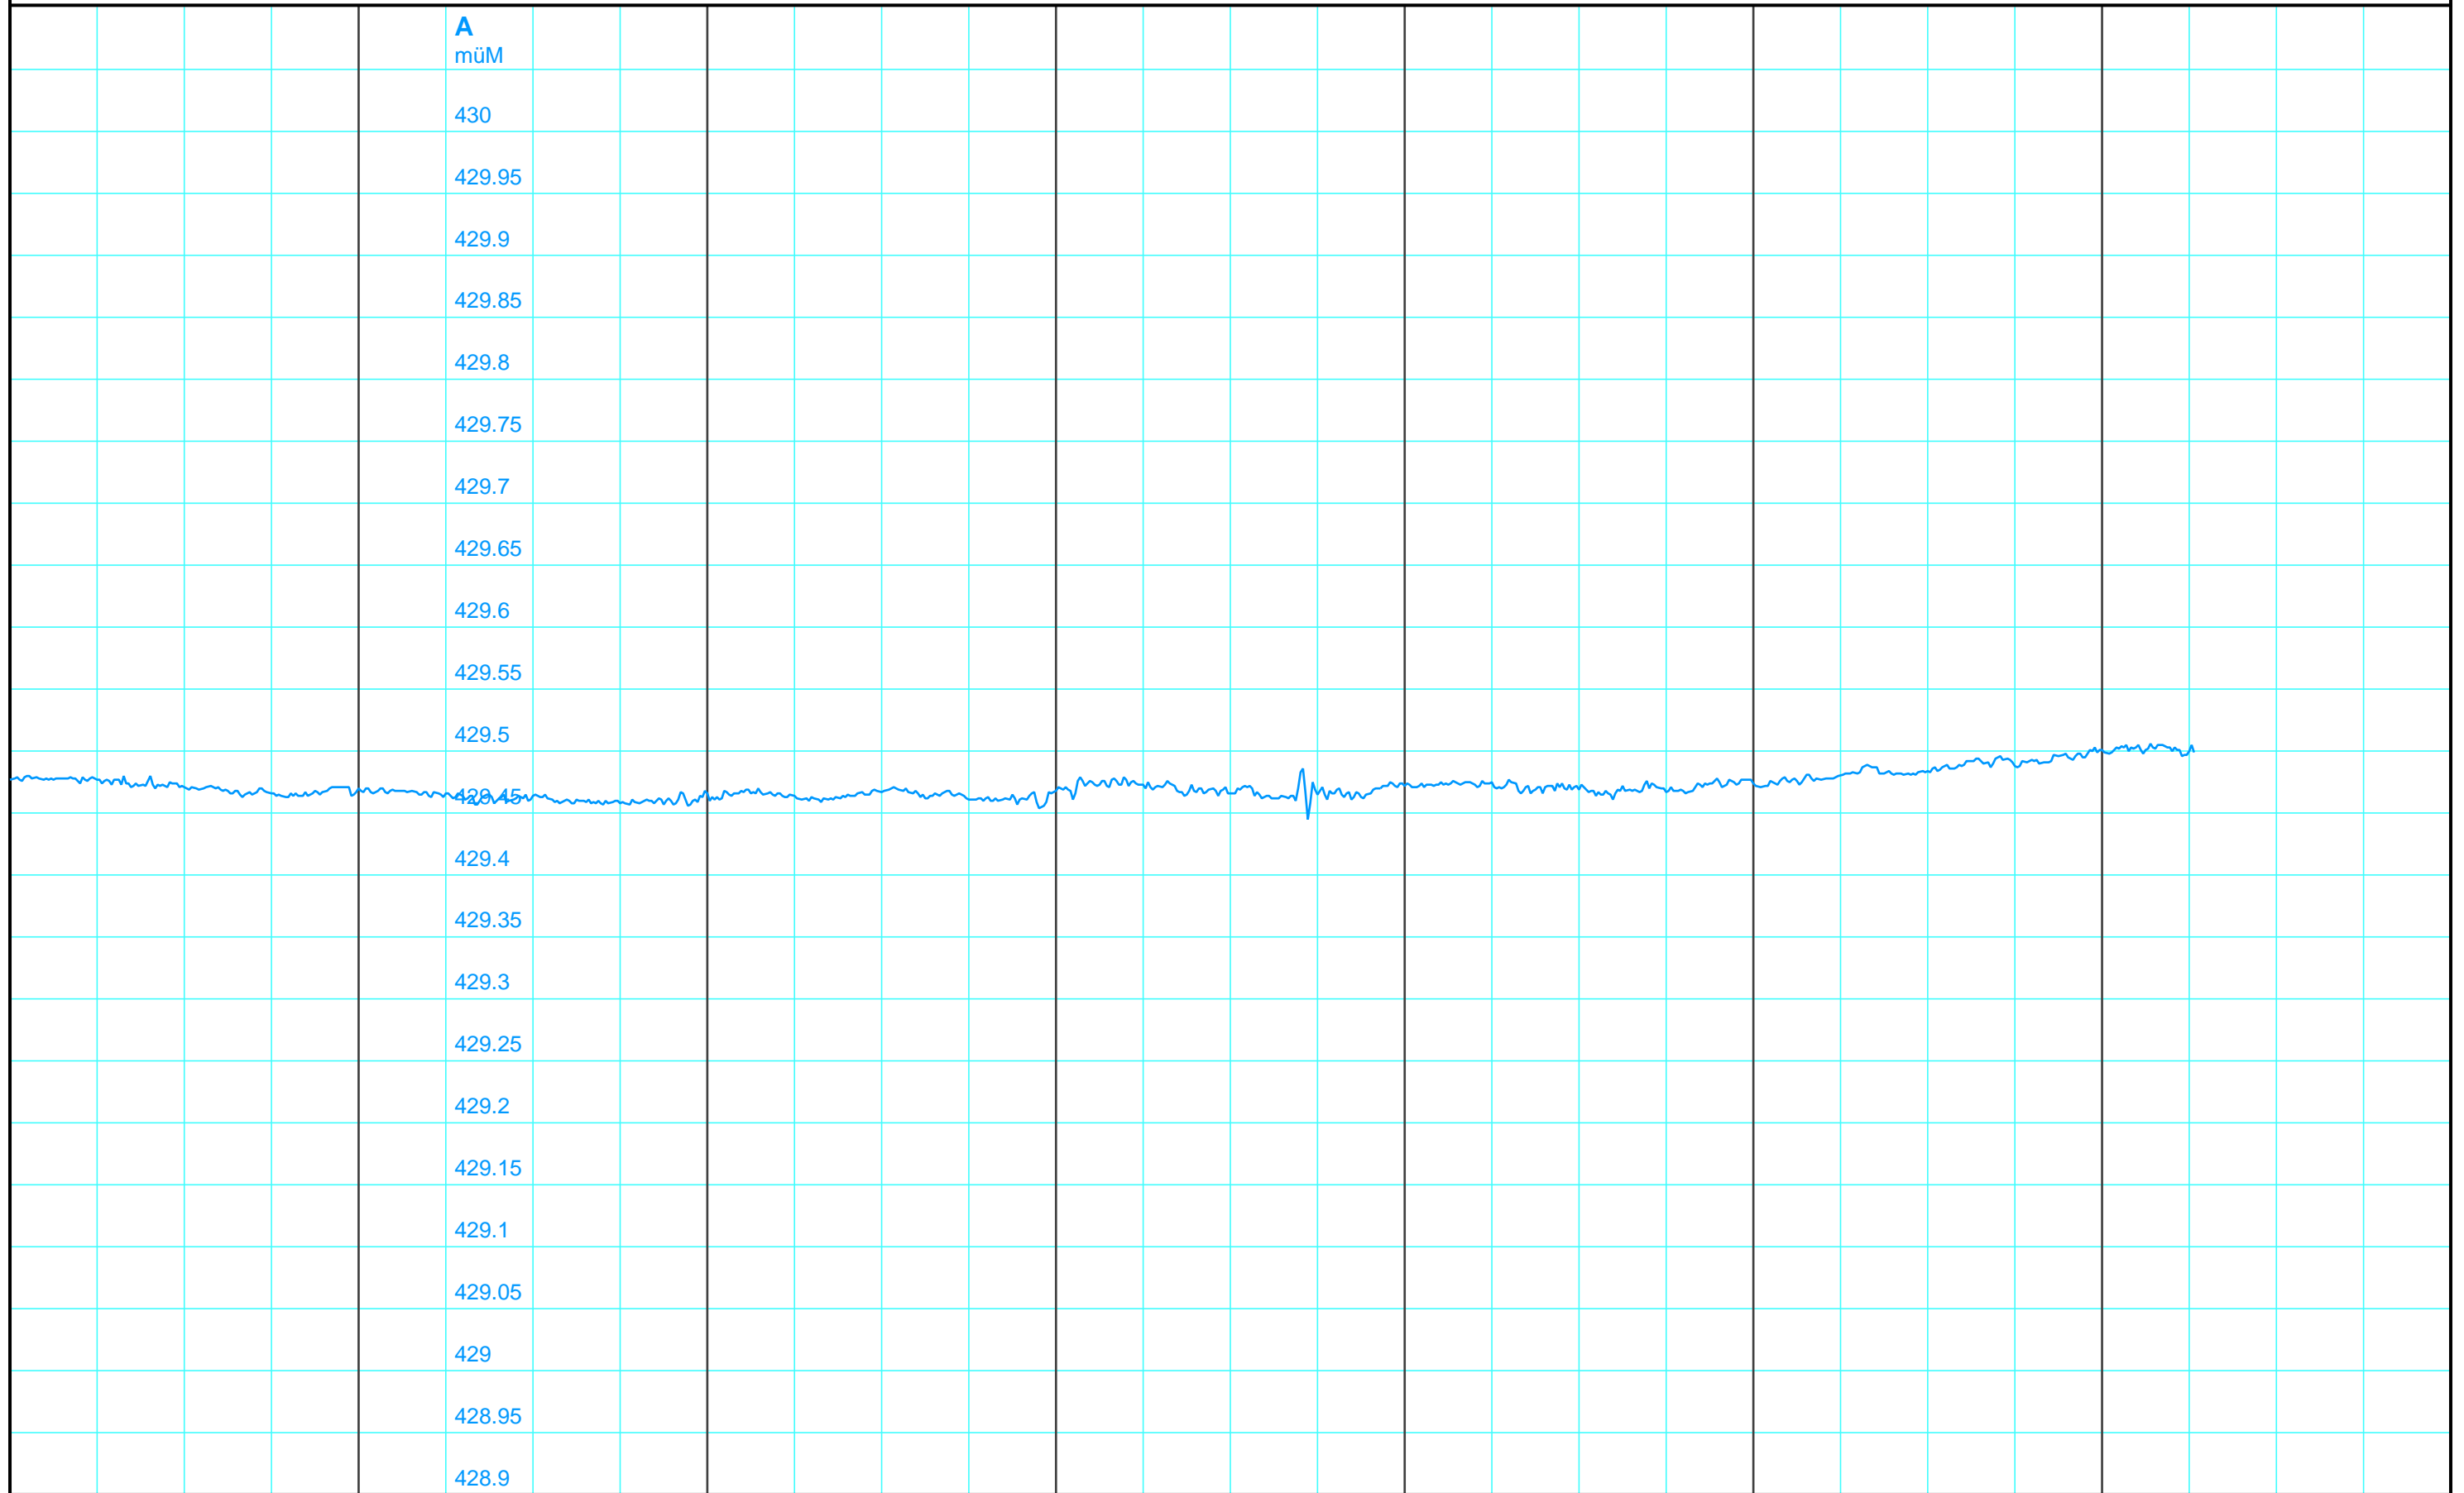

So 12.05.2024
12:00

Mo 13.05.2024
12:00

Di 14.05.2024
12:00

Mi 15.05.2024
12:00

Do 16.05.2024
12:00

Fr 17.05.2024
12:00

Sa 18.05.2024
12:00

Kanton Solothurn
Amt für Umwelt
4509 Solothurn

A — 2149 02 00 Pegel müM/Neuenburgersee

Kleinere Lücken sind nicht dargestellt.
Zeiten in Sommer-/Winterzeit!

Wochenganglinie
LHG 2149 Neuenburgersee

18.05.2024