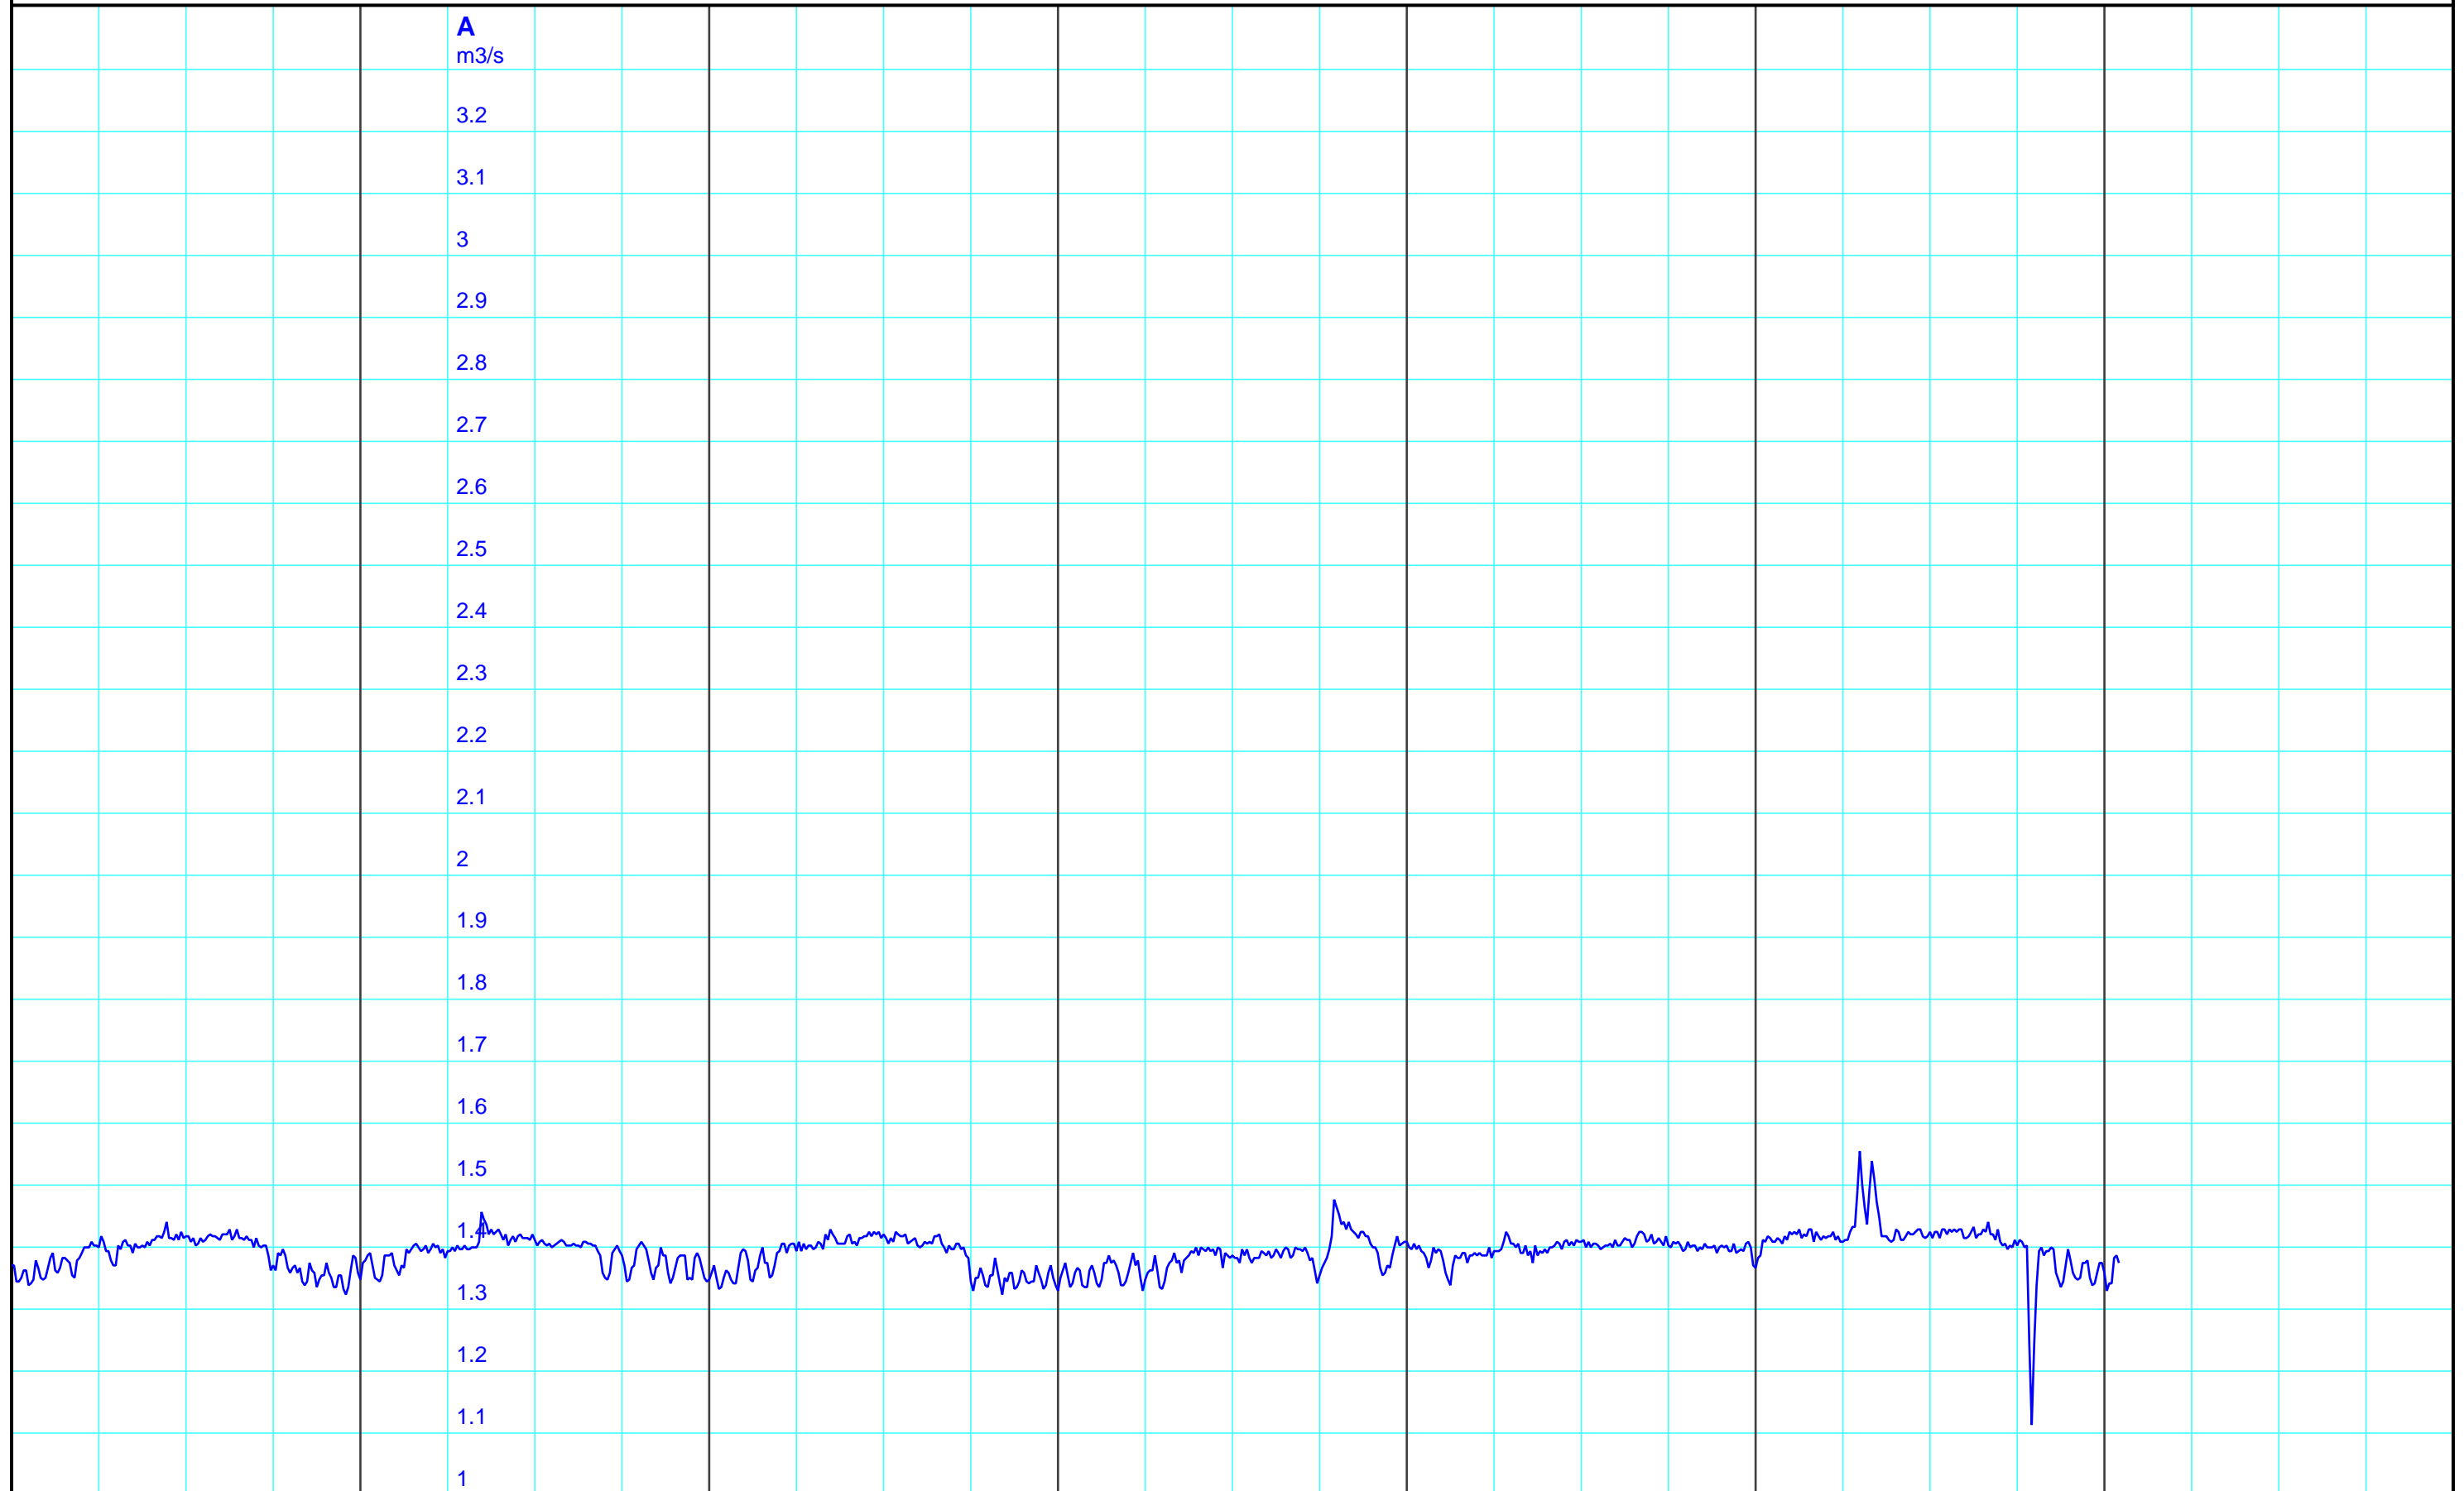

So 12.05.2024
12:00

Mo 13.05.2024
12:00

Di 14.05.2024
12:00

Mi 15.05.2024
12:00

Do 16.05.2024
12:00

Fr 17.05.2024
12:00

Sa 18.05.2024
12:00

Kanton Solothurn
Amt für Umwelt
4509 Solothurn

A — 3502 10 10 Abfluss m3/s/Grüttbach, Obergerlafingen

Kleinere Lücken sind nicht dargestellt.
Zeiten in Sommer-/Winterzeit!

Wochenganglinie
611/223/031 Grüttbach,
Obergerlafingen

18.05.2024