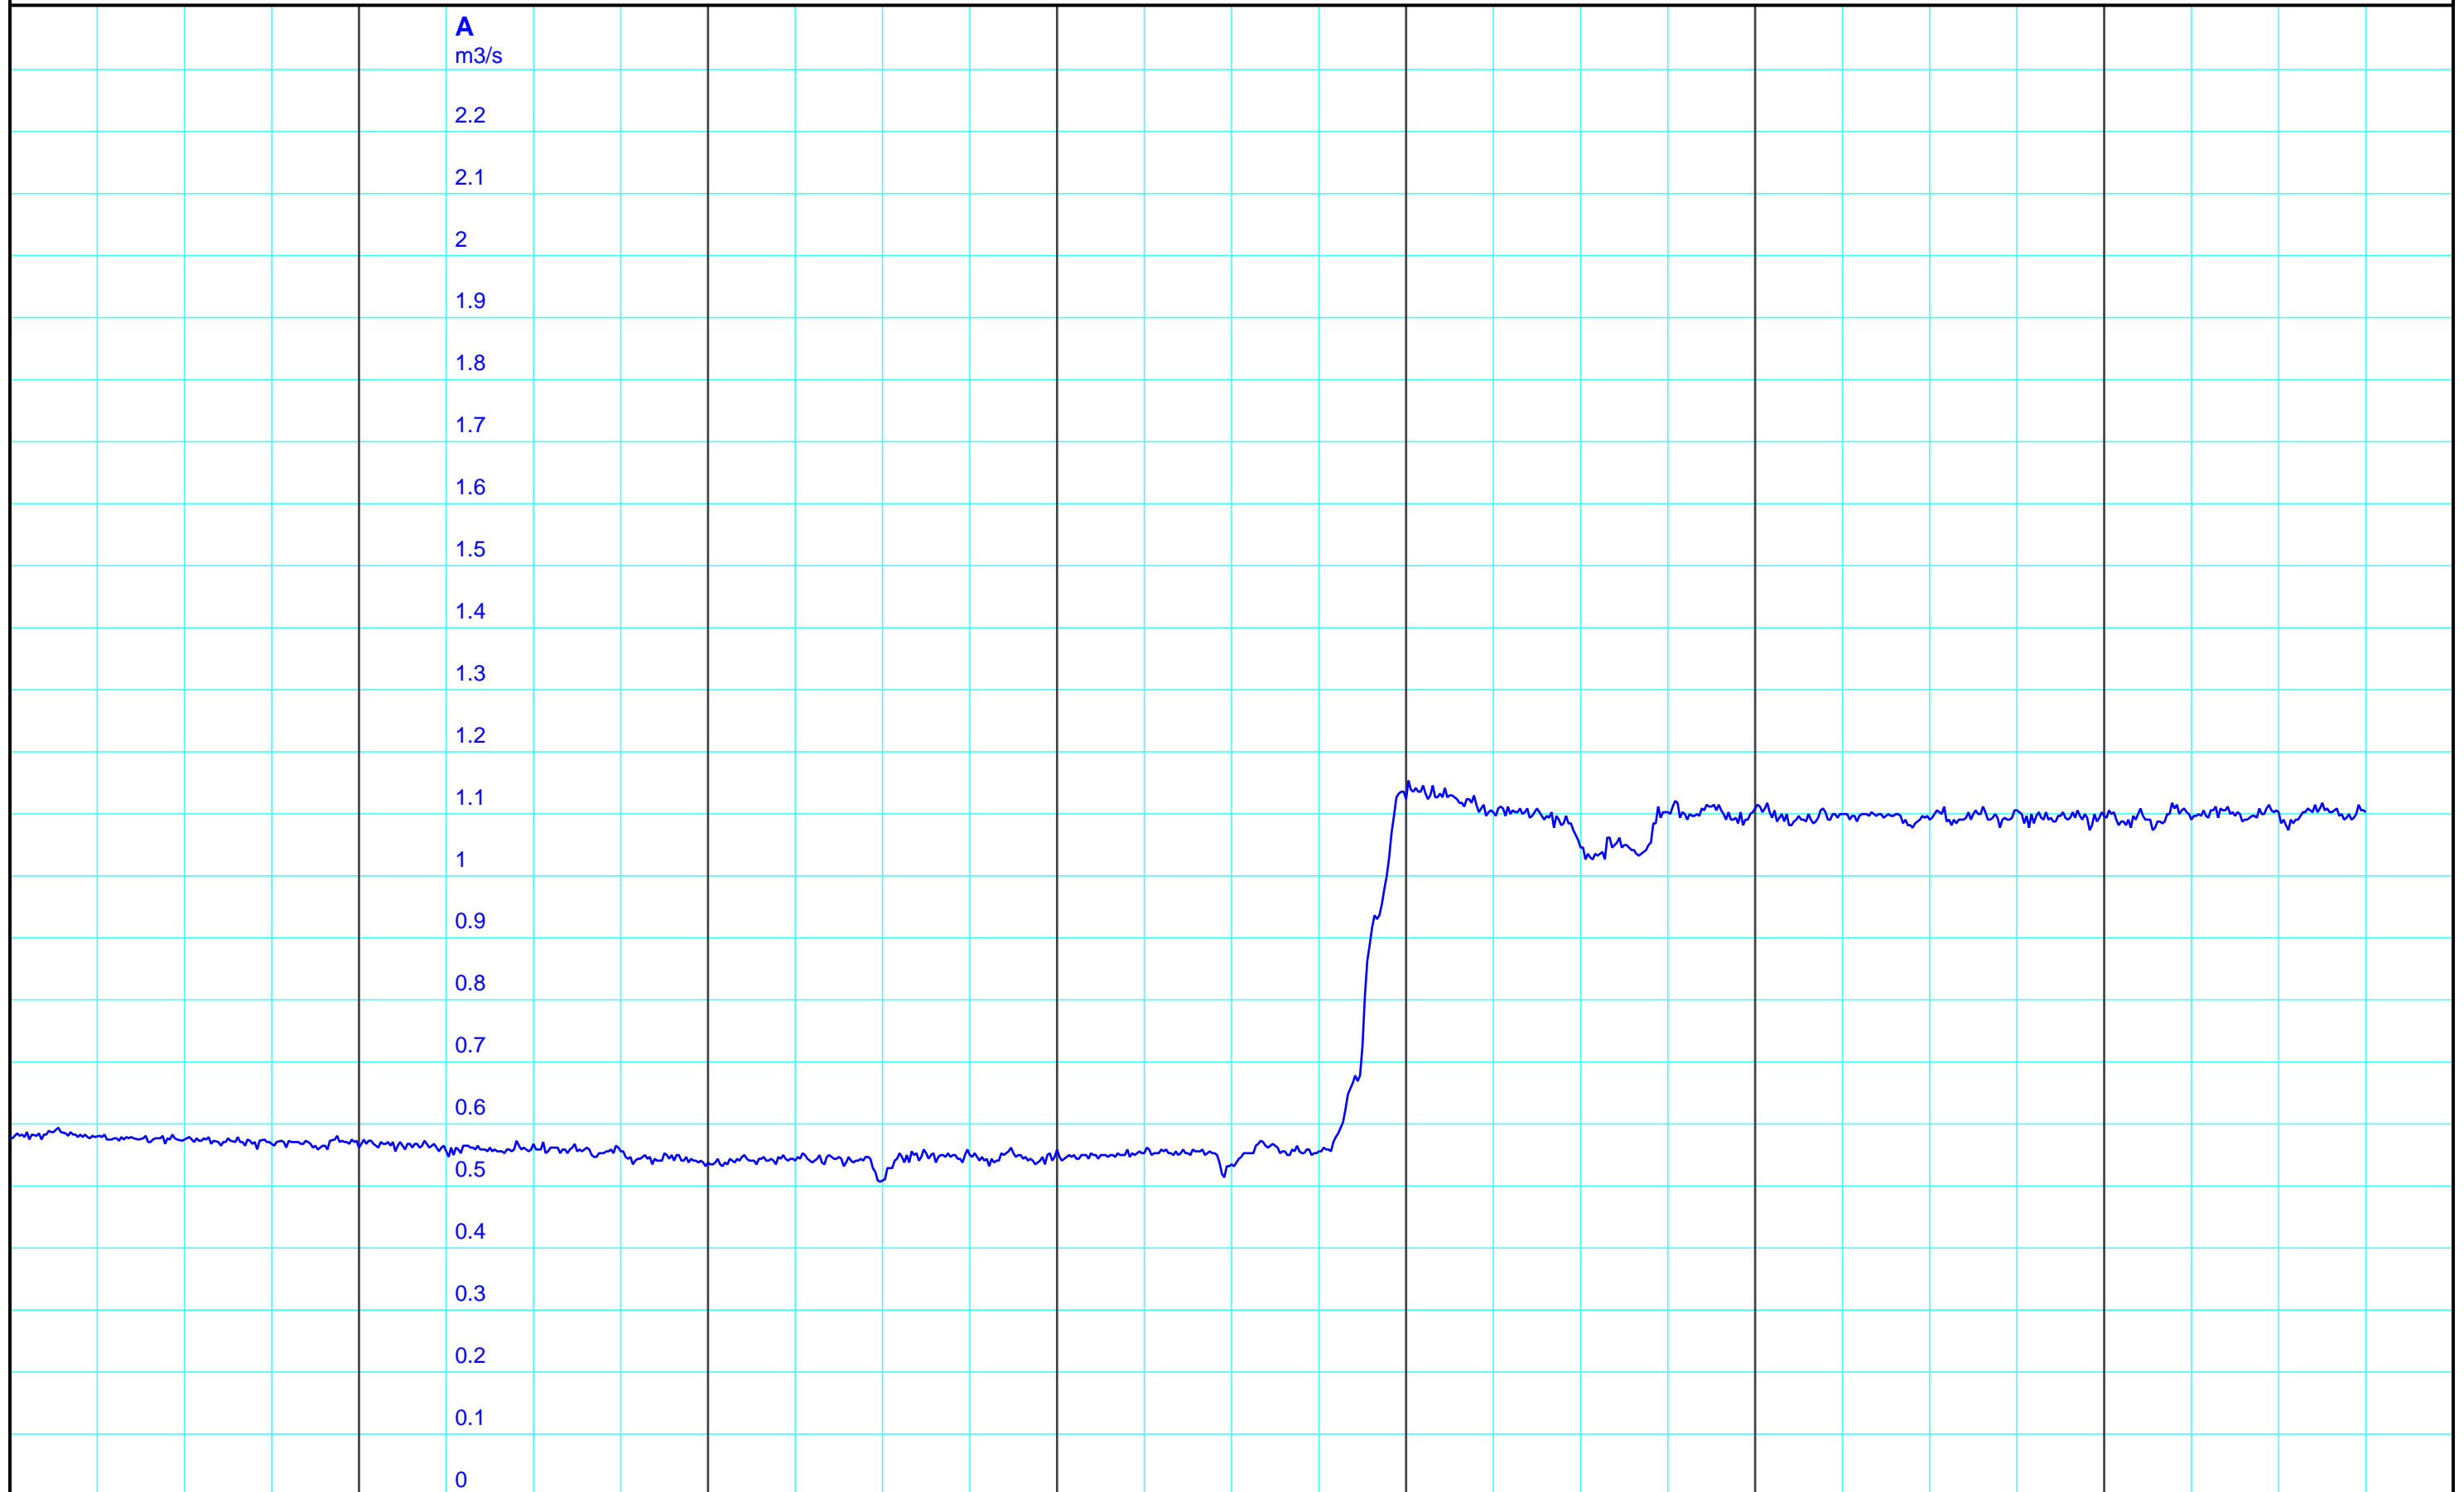

So 15.12.2024  
12:00

Mo 16.12.2024  
12:00

Di 17.12.2024  
12:00

Mi 18.12.2024  
12:00

Do 19.12.2024  
12:00

Fr 20.12.2024  
12:00

Sa 21.12.2024  
12:00

Kanton Solothurn  
Amt für Umwelt  
4509 Solothurn

A — 3502 10 10 Abfluss m3/s/Grüttbach, Obergerlafingen

Kleinere Lücken sind nicht dargestellt.  
Zeiten in Sommer-/Winterzeit!

**Wochenganglinie**  
**611/223/031 Grüttbach,**  
**Obergerlafingen**

21.12.2024