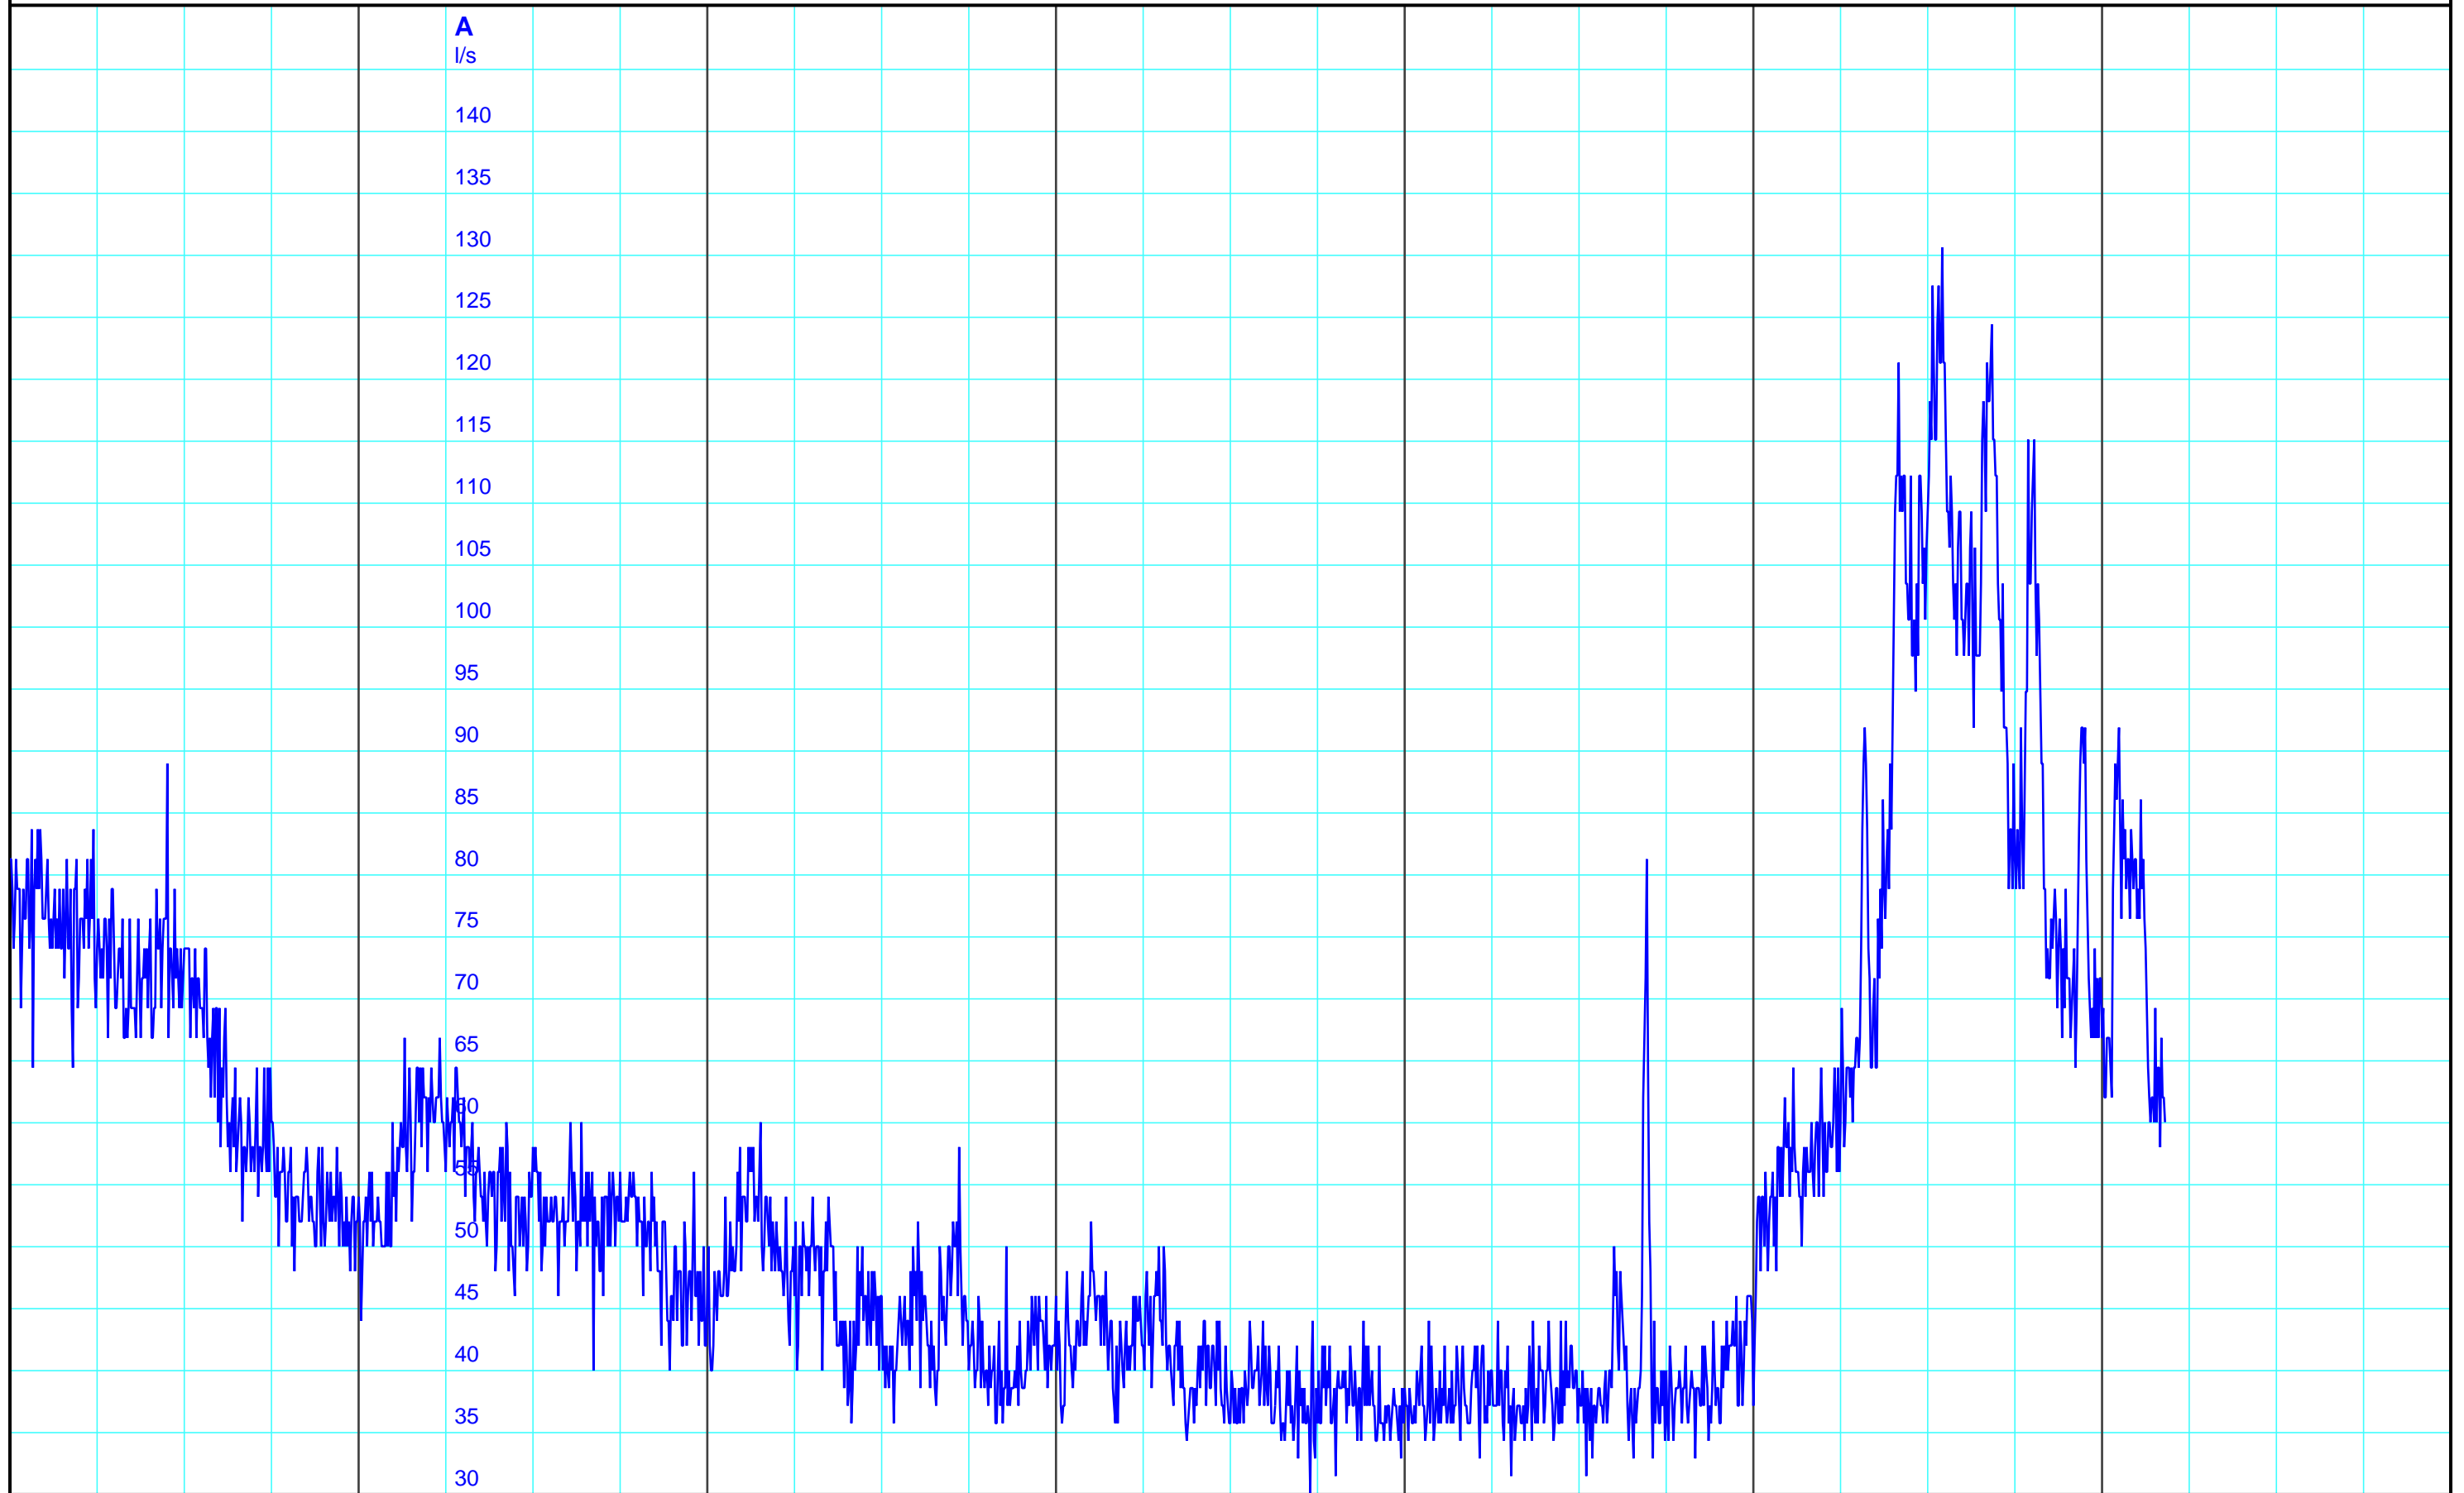

So 12.05.2024  
12:00

Mo 13.05.2024  
12:00

Di 14.05.2024  
12:00

Mi 15.05.2024  
12:00

Do 16.05.2024  
12:00

Fr 17.05.2024  
12:00

Sa 18.05.2024  
12:00

Kanton Solothurn  
Amt für Umwelt  
4509 Solothurn

A — 4503 22 10 Abfluss l/s/Lostorferbach, Lostorf

Kleinere Lücken sind nicht dargestellt.  
Zeiten in Sommer-/Winterzeit!

**Wochenganglinie**  
**638/247/006 Lostorferbach, Lostorf**

18.05.2024