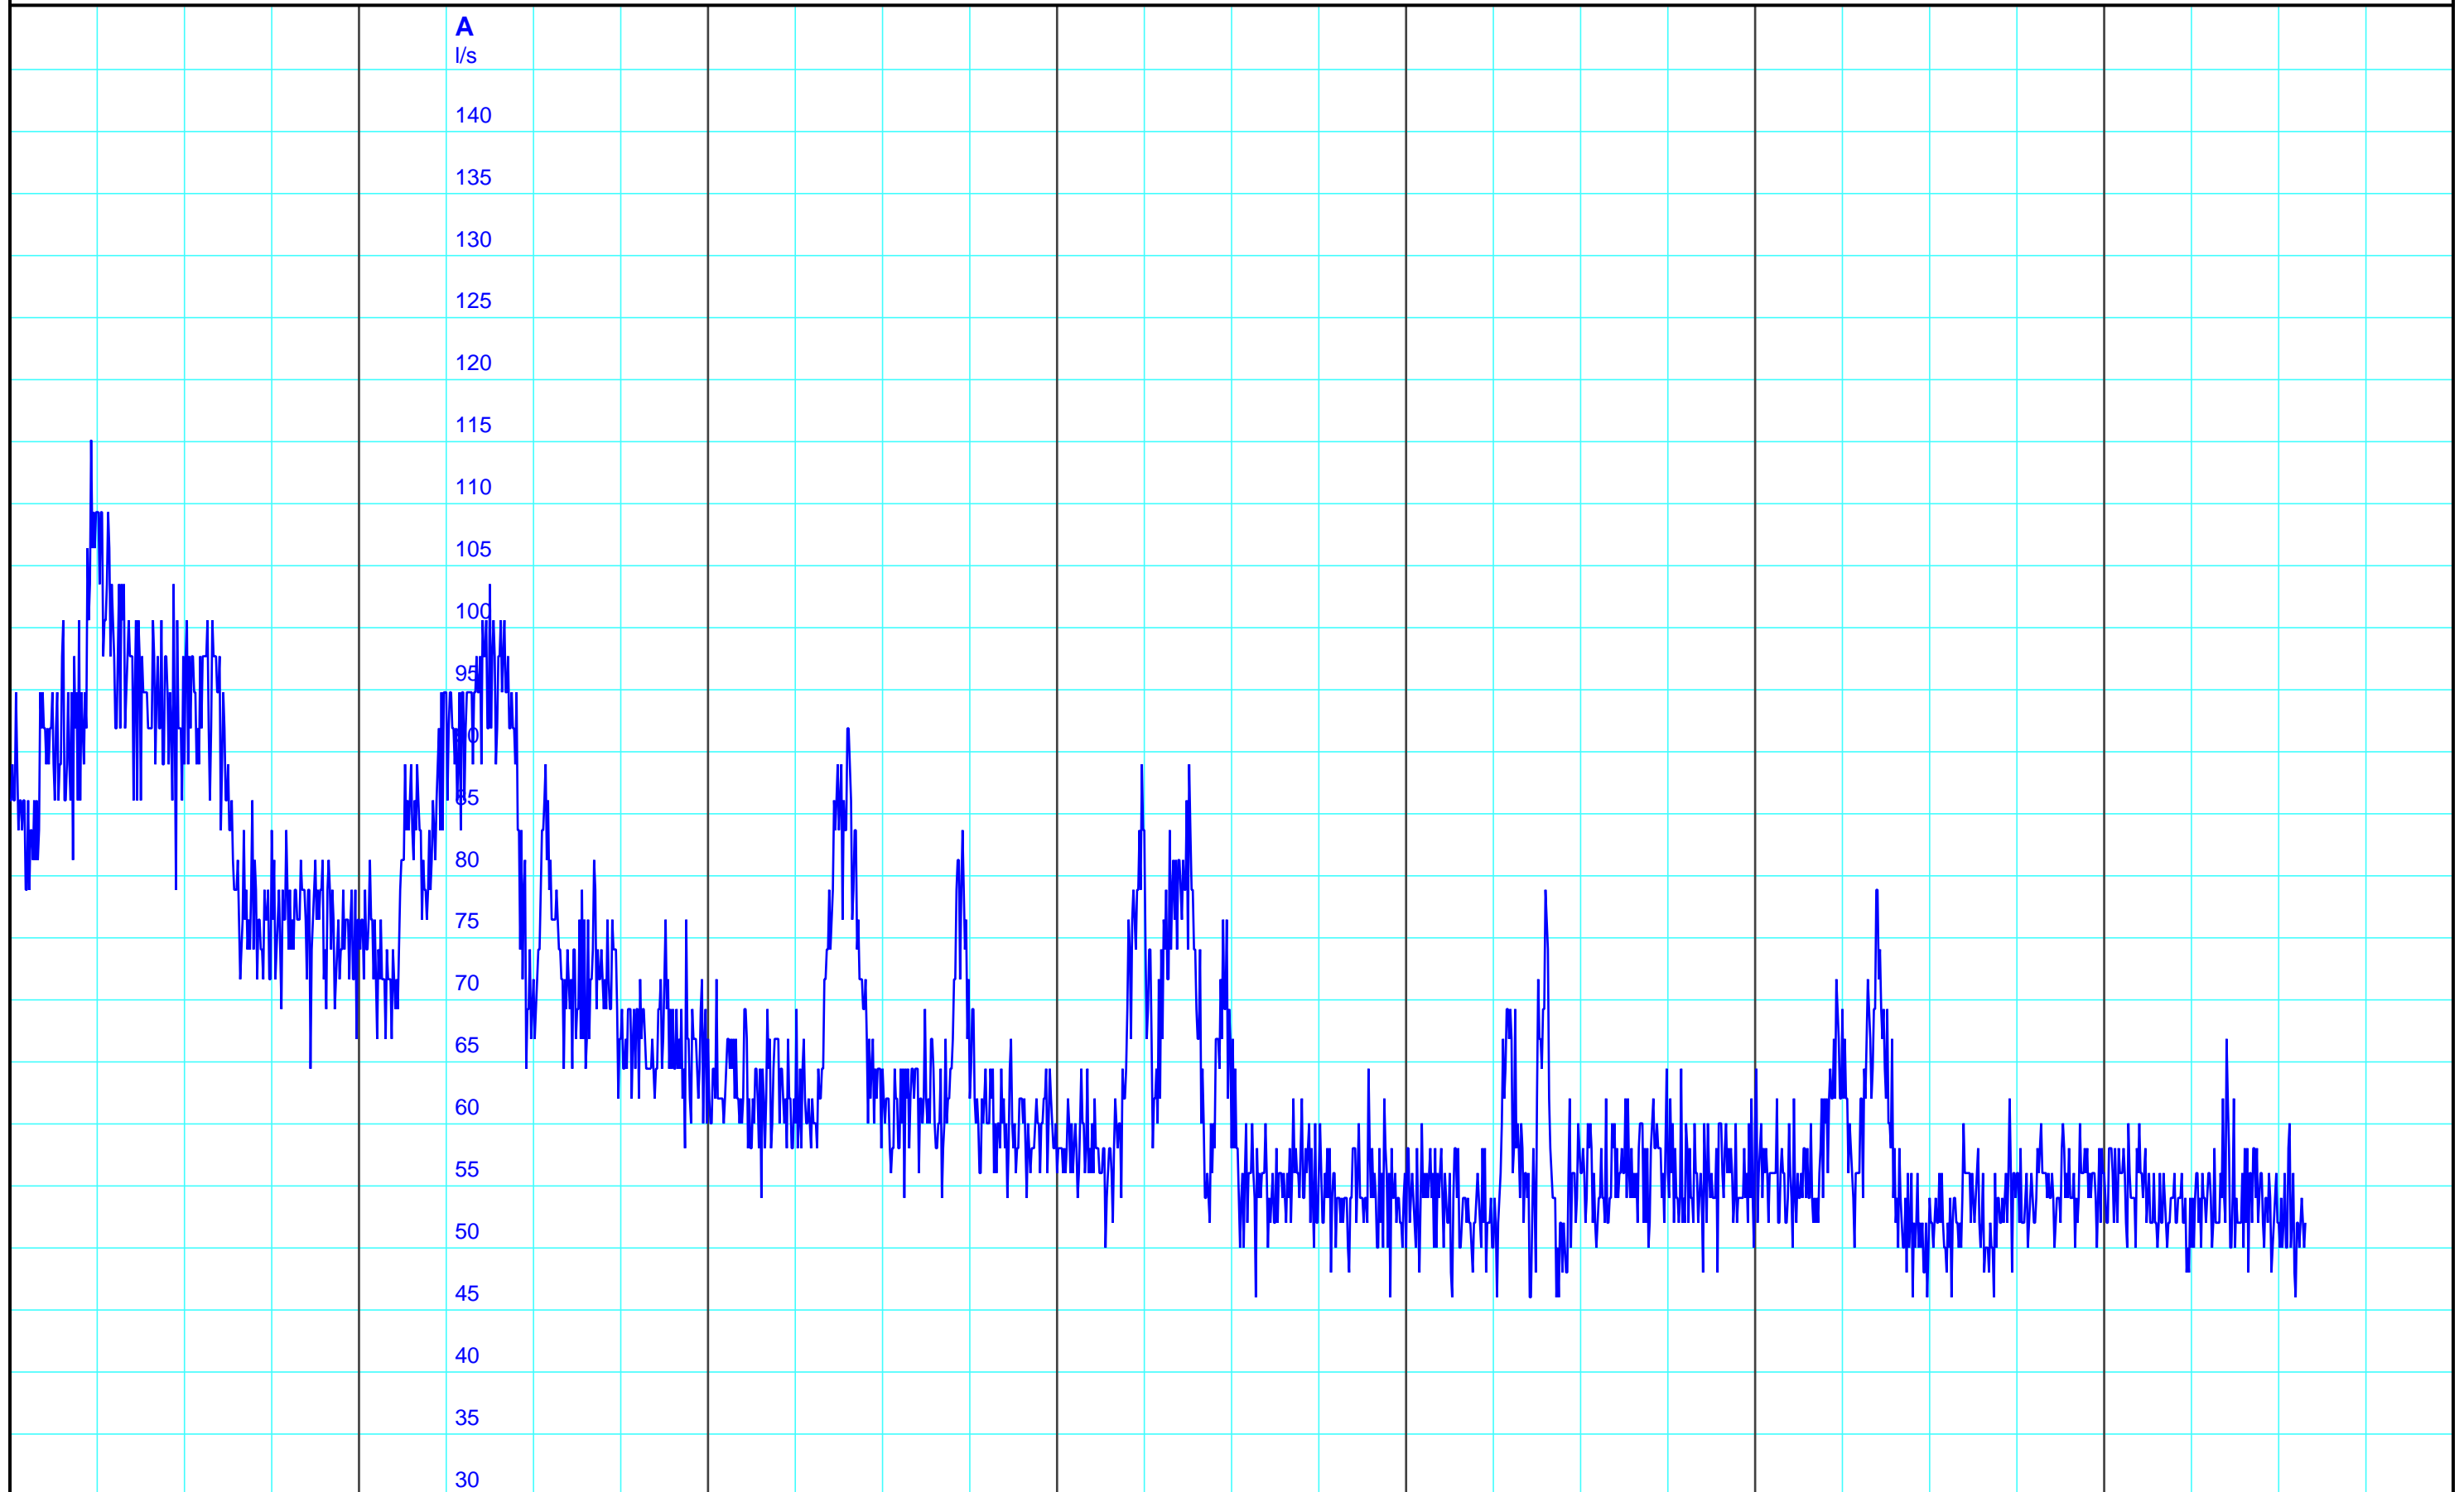

Fr 26.05.2023
12:00

Sa 27.05.2023
12:00

So 28.05.2023
12:00

Mo 29.05.2023
12:00

Di 30.05.2023
12:00

Mi 31.05.2023
12:00

Do 01.06.2023
12:00

Kanton Solothurn
Amt für Umwelt
4509 Solothurn

A — 4503 22 10 Abfluss l/s/Losterferbach, Lostorf

Kleinere Lücken sind nicht dargestellt.
Zeiten in Sommer-/Winterzeit!

Wochenganglinie
638/247/006 Losterferbach, Lostorf

01.06.2023