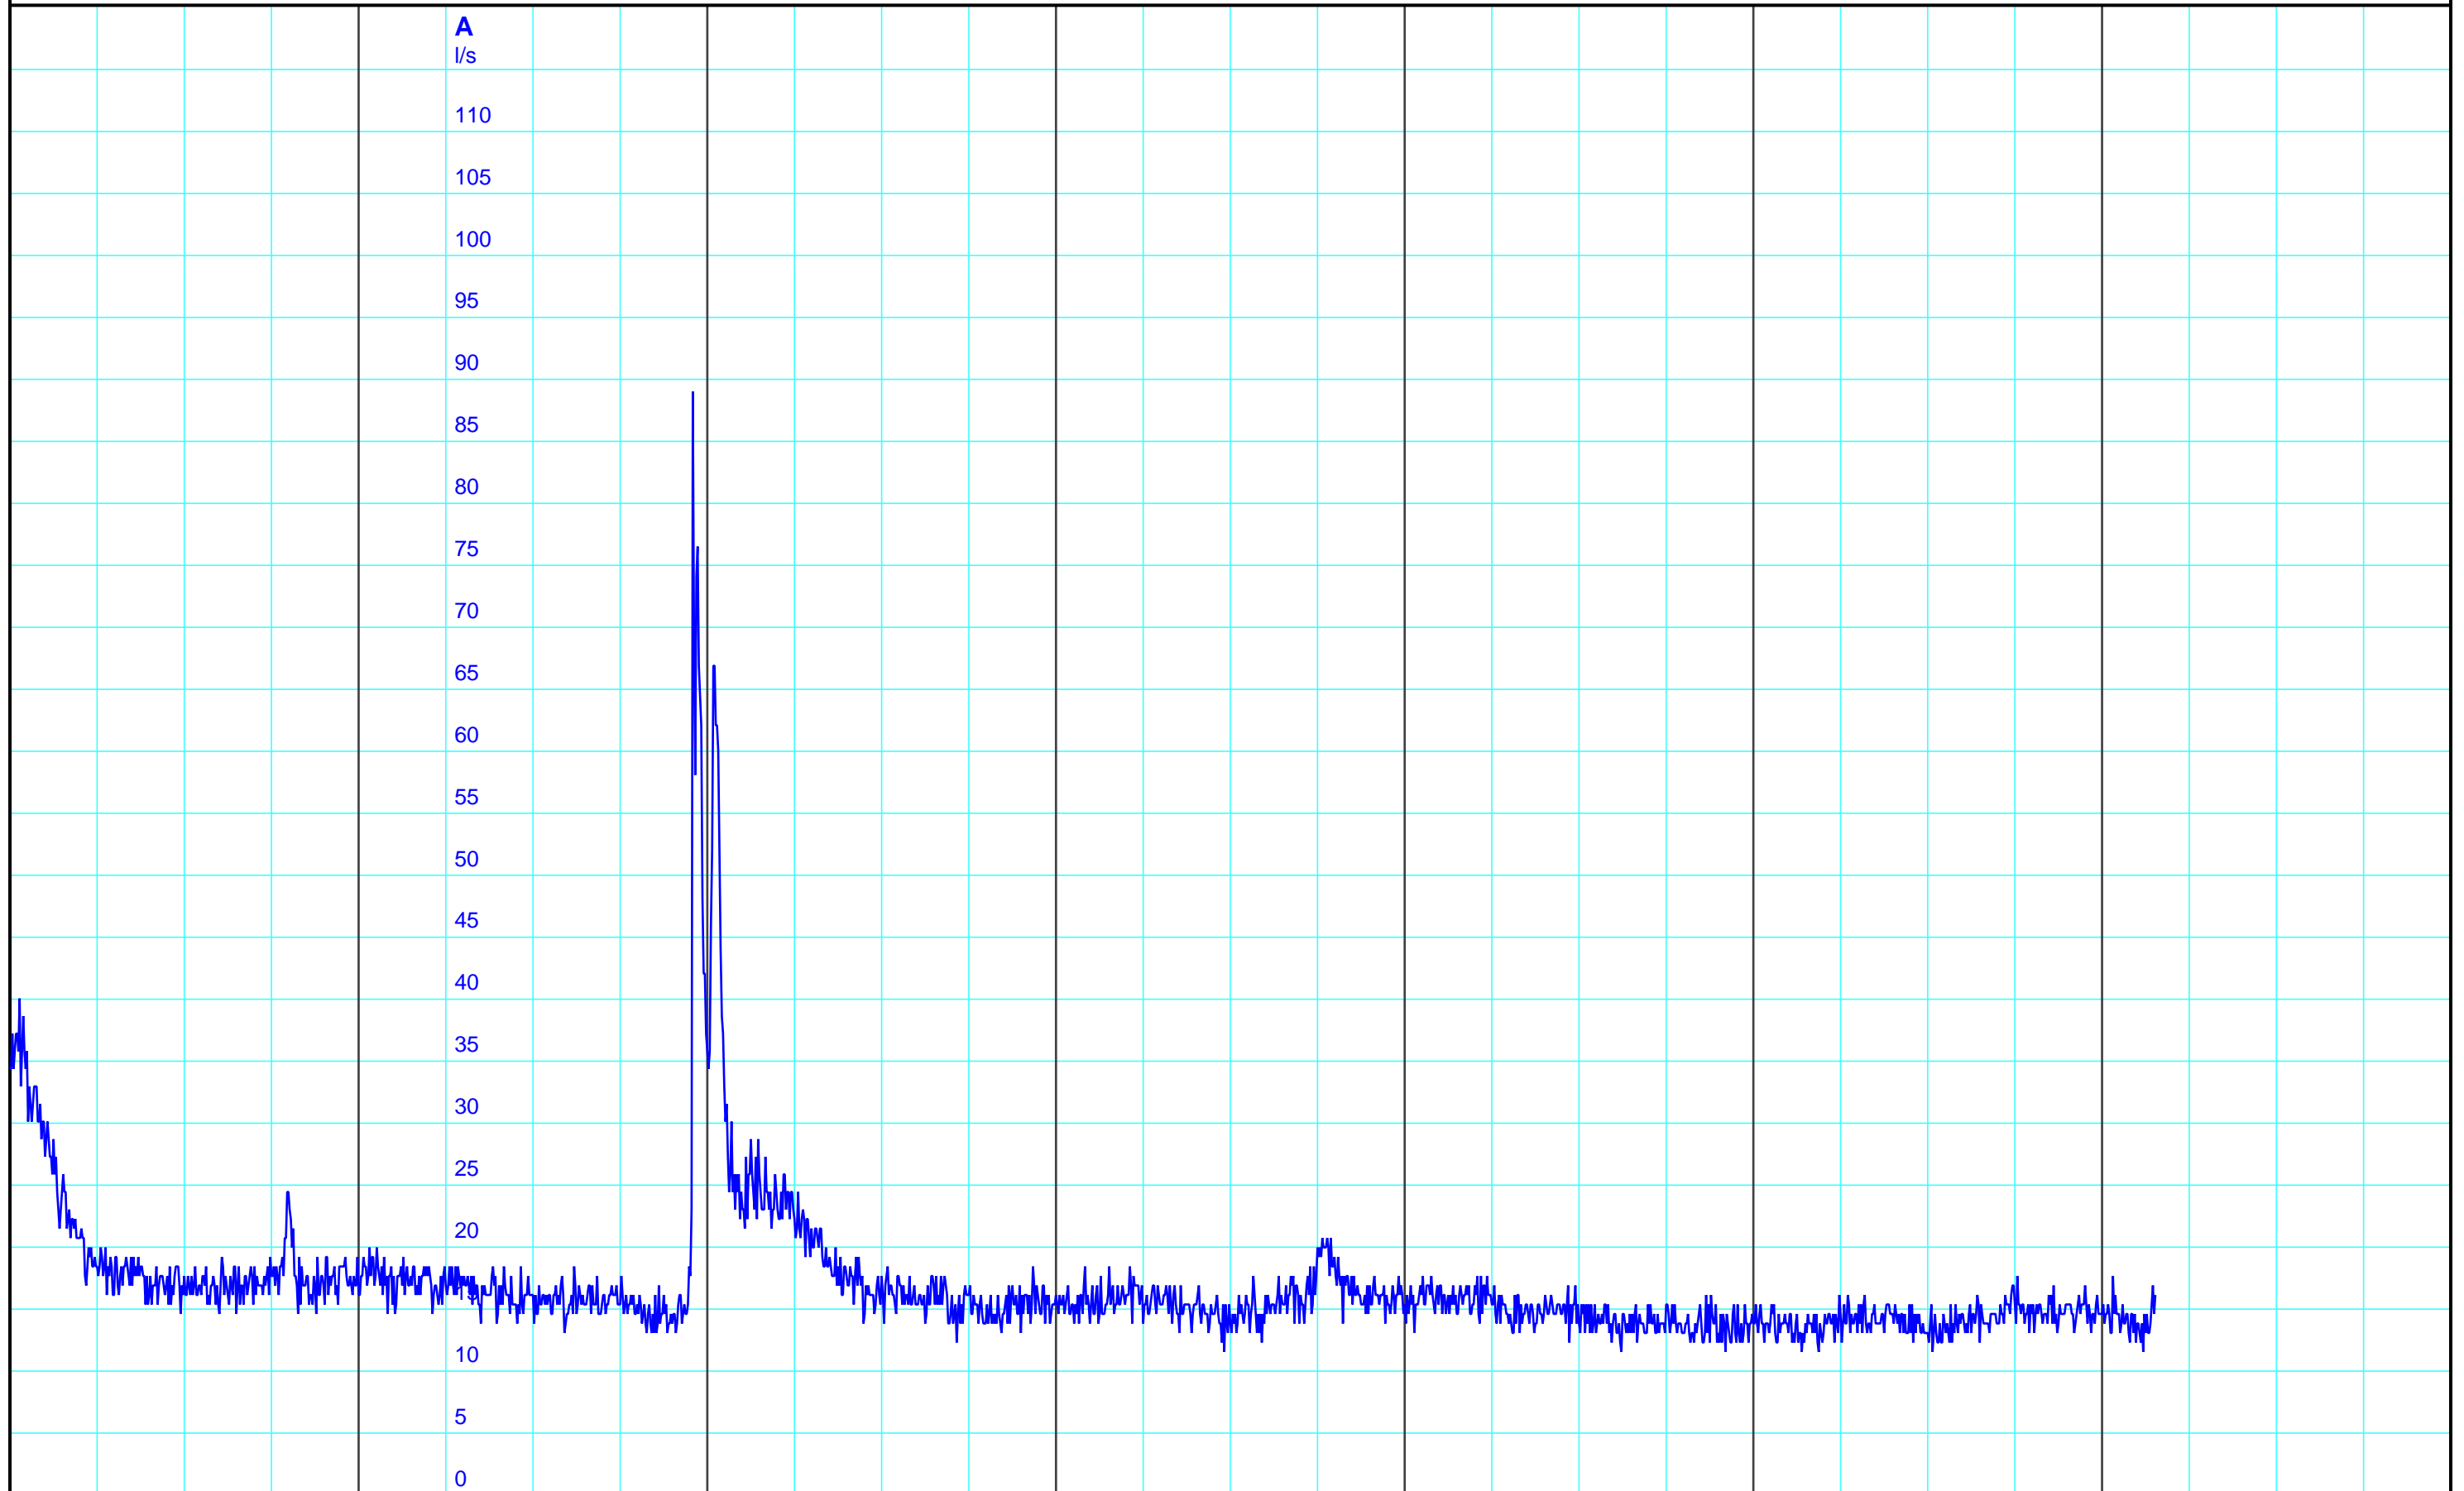

Mo 02.09.2024
12:00

Di 03.09.2024
12:00

Mi 04.09.2024
12:00

Do 05.09.2024
12:00

Fr 06.09.2024
12:00

Sa 07.09.2024
12:00

So 08.09.2024
12:00

Kanton Solothurn
Amt für Umwelt
4509 Solothurn

A — 4503 22 10 Abfluss l/s/Lostorferbach, Lostorf

Kleinere Lücken sind nicht dargestellt.
Zeiten in Sommer-/Winterzeit!

Wochenganglinie
638/247/006 Lostorferbach, Lostorf

08.09.2024