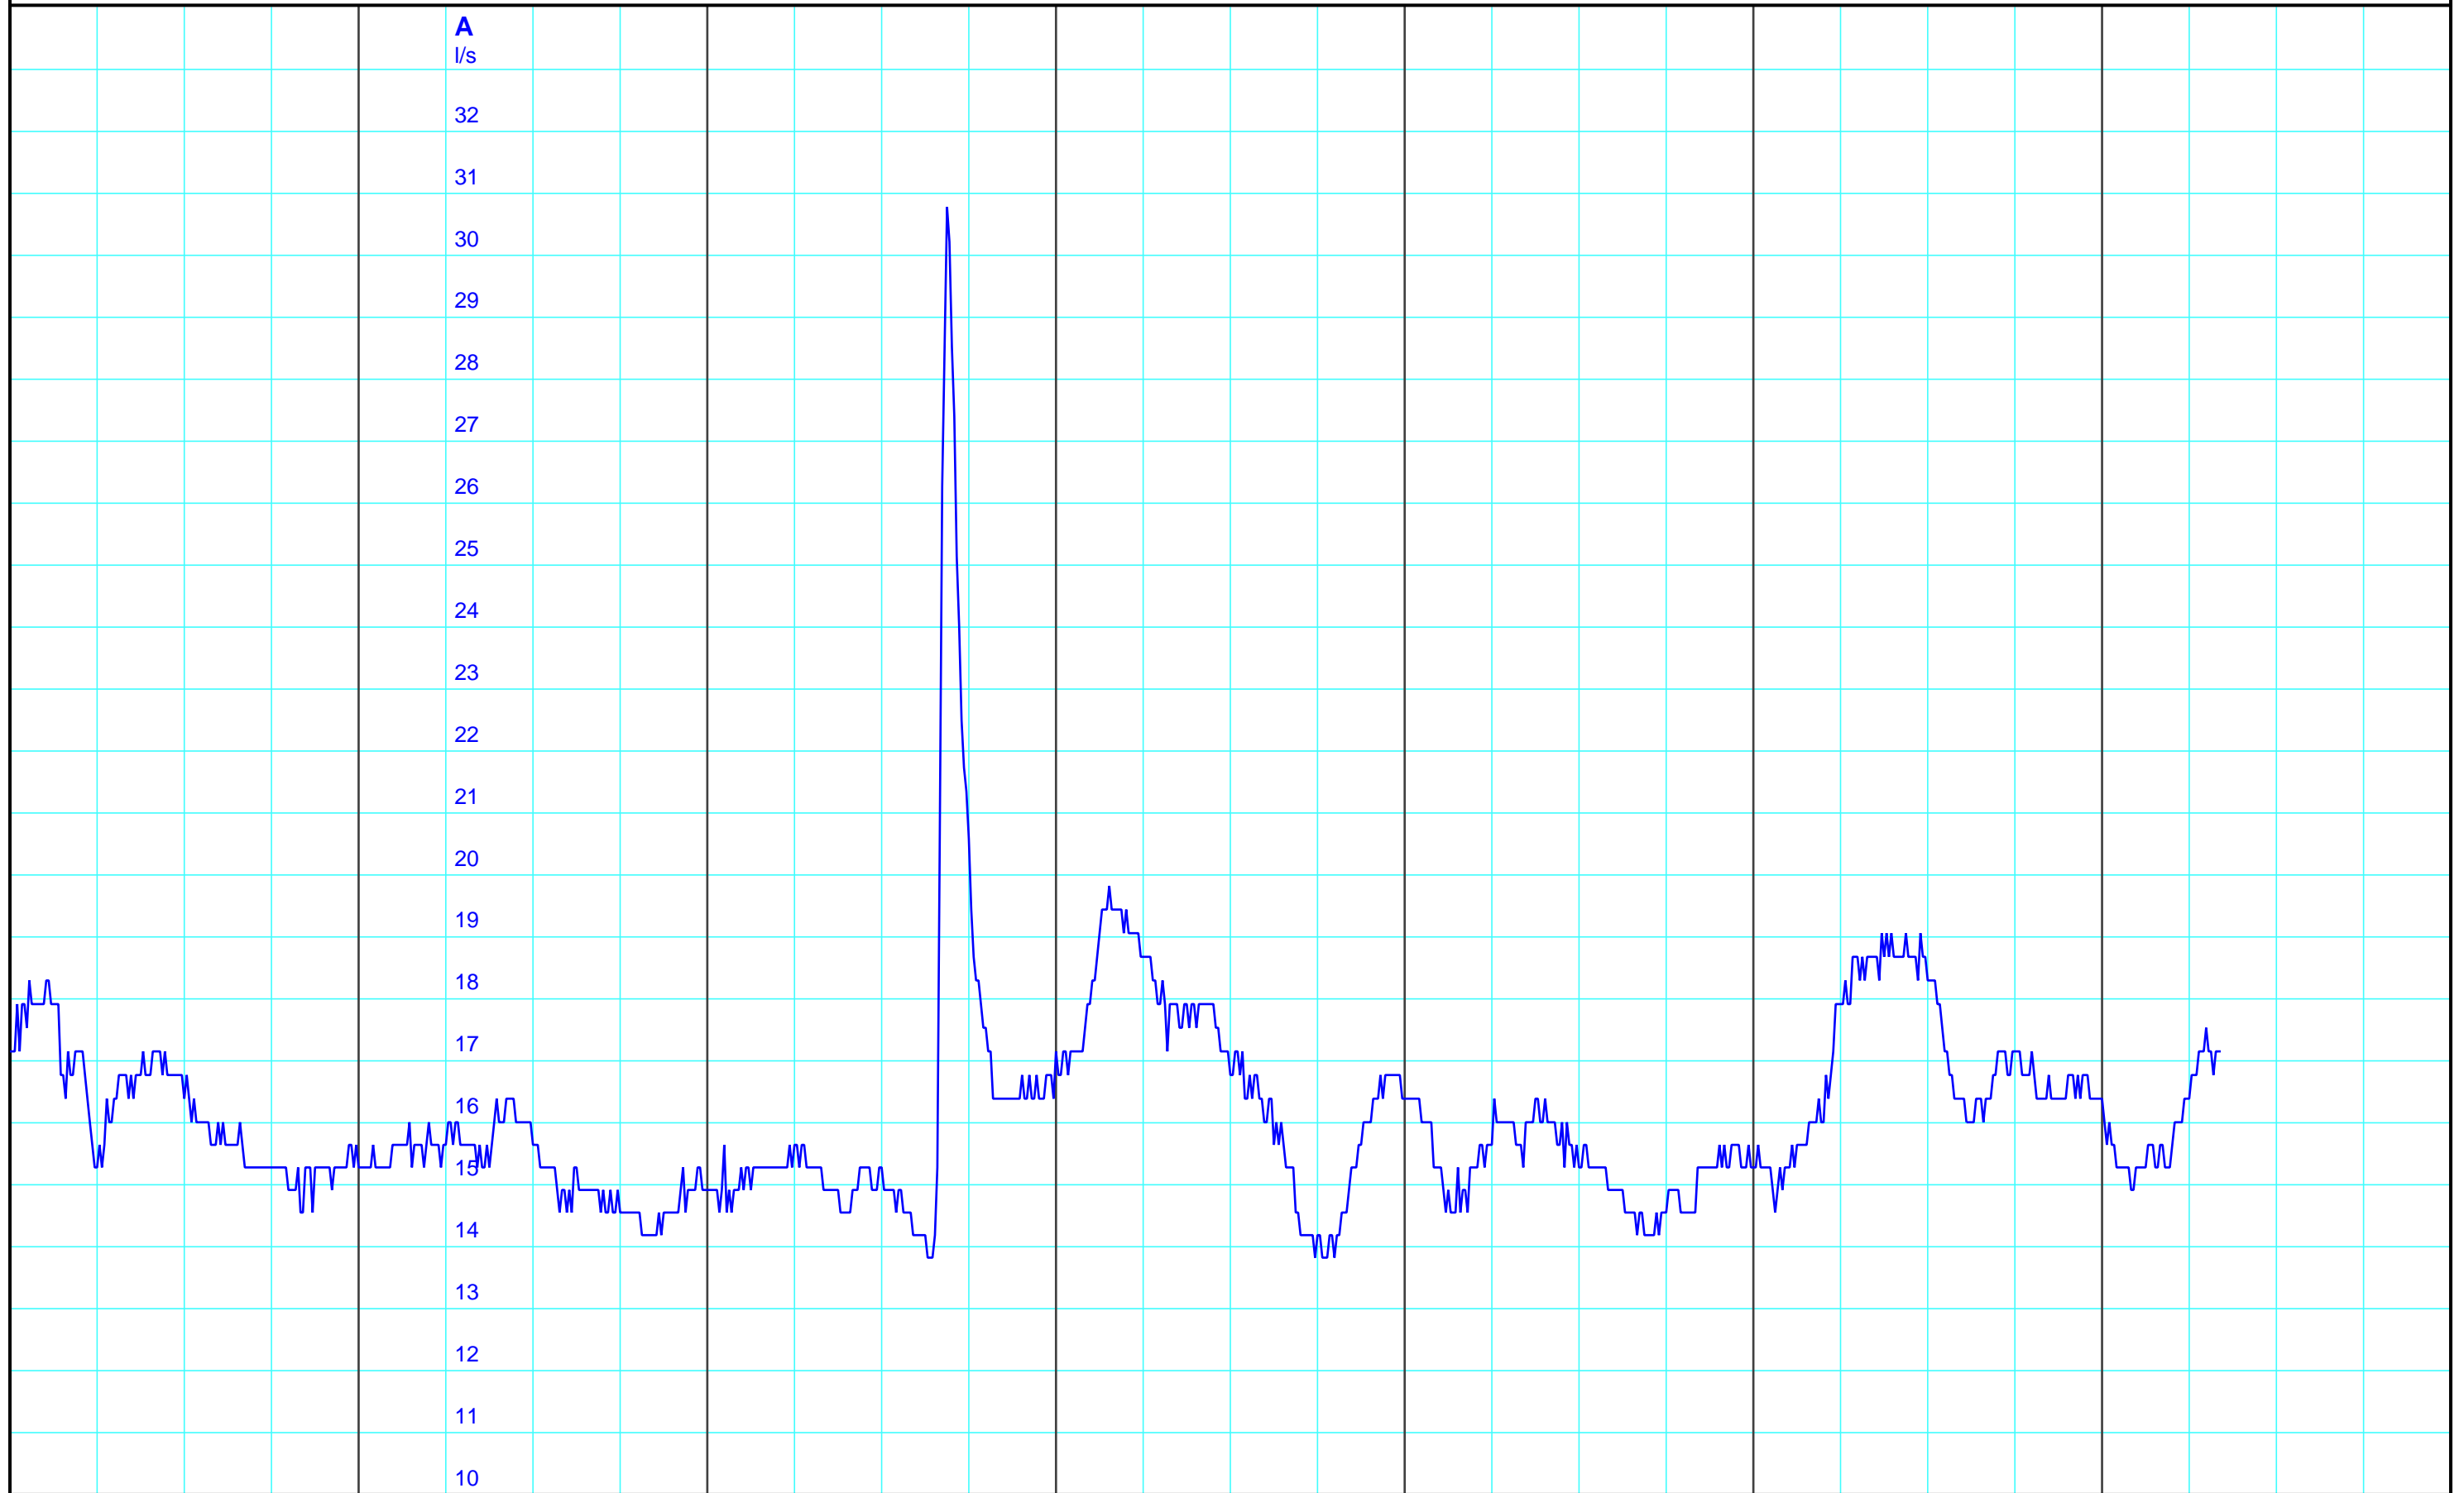

So 21.07.2024
12:00

Mo 22.07.2024
12:00

Di 23.07.2024
12:00

Mi 24.07.2024
12:00

Do 25.07.2024
12:00

Fr 26.07.2024
12:00

Sa 27.07.2024
12:00

Kanton Solothurn
Amt für Umwelt
4509 Solothurn

A — 4505 22 10 Abfluss l/s/Gheidgraben, Wangen b.O.

Kleinere Lücken sind nicht dargestellt.
Zeiten in Sommer-/Winterzeit!

Wochenganglinie
632/242/13 Gheidgraben, Wangen
b.O.

27.07.2024