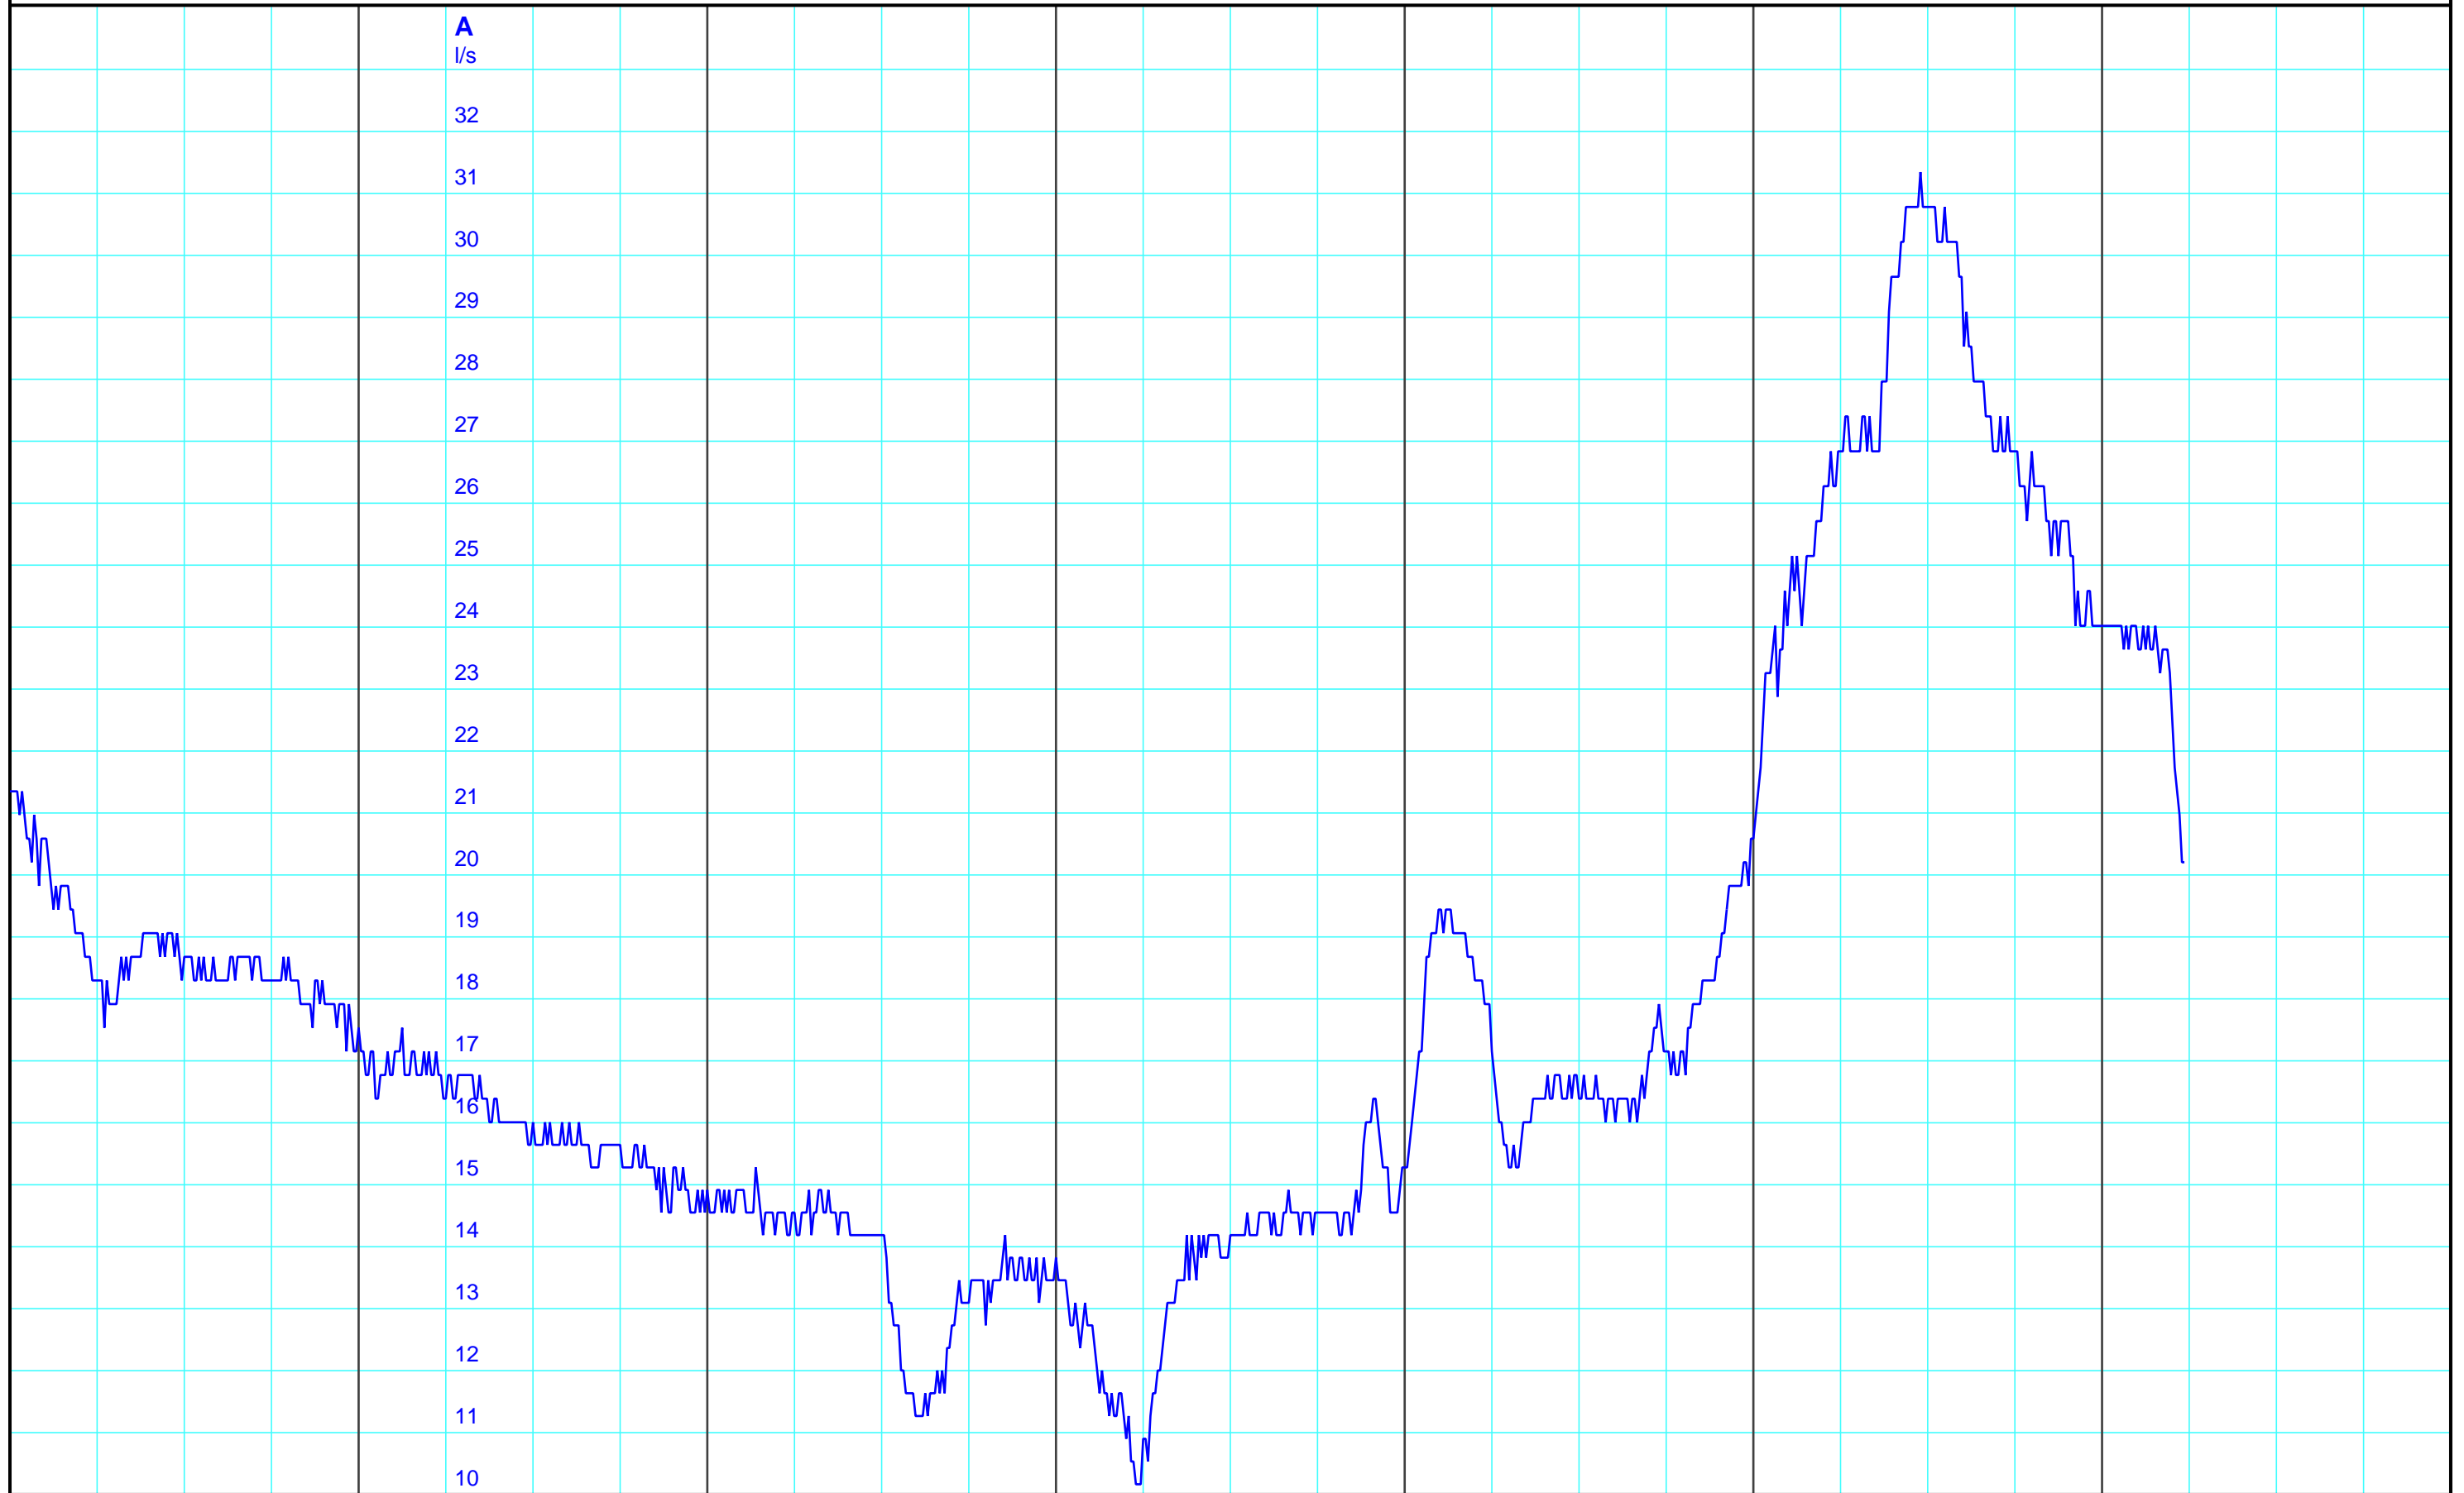

So 12.05.2024
12:00

Mo 13.05.2024
12:00

Di 14.05.2024
12:00

Mi 15.05.2024
12:00

Do 16.05.2024
12:00

Fr 17.05.2024
12:00

Sa 18.05.2024
12:00

Kanton Solothurn
Amt für Umwelt
4509 Solothurn

A — 4505 22 10 Abfluss l/s/Gheidgraben, Wangen b.O.

Kleinere Lücken sind nicht dargestellt.
Zeiten in Sommer-/Winterzeit!

Wochenganglinie
632/242/13 Gheidgraben, Wangen
b.O.

18.05.2024