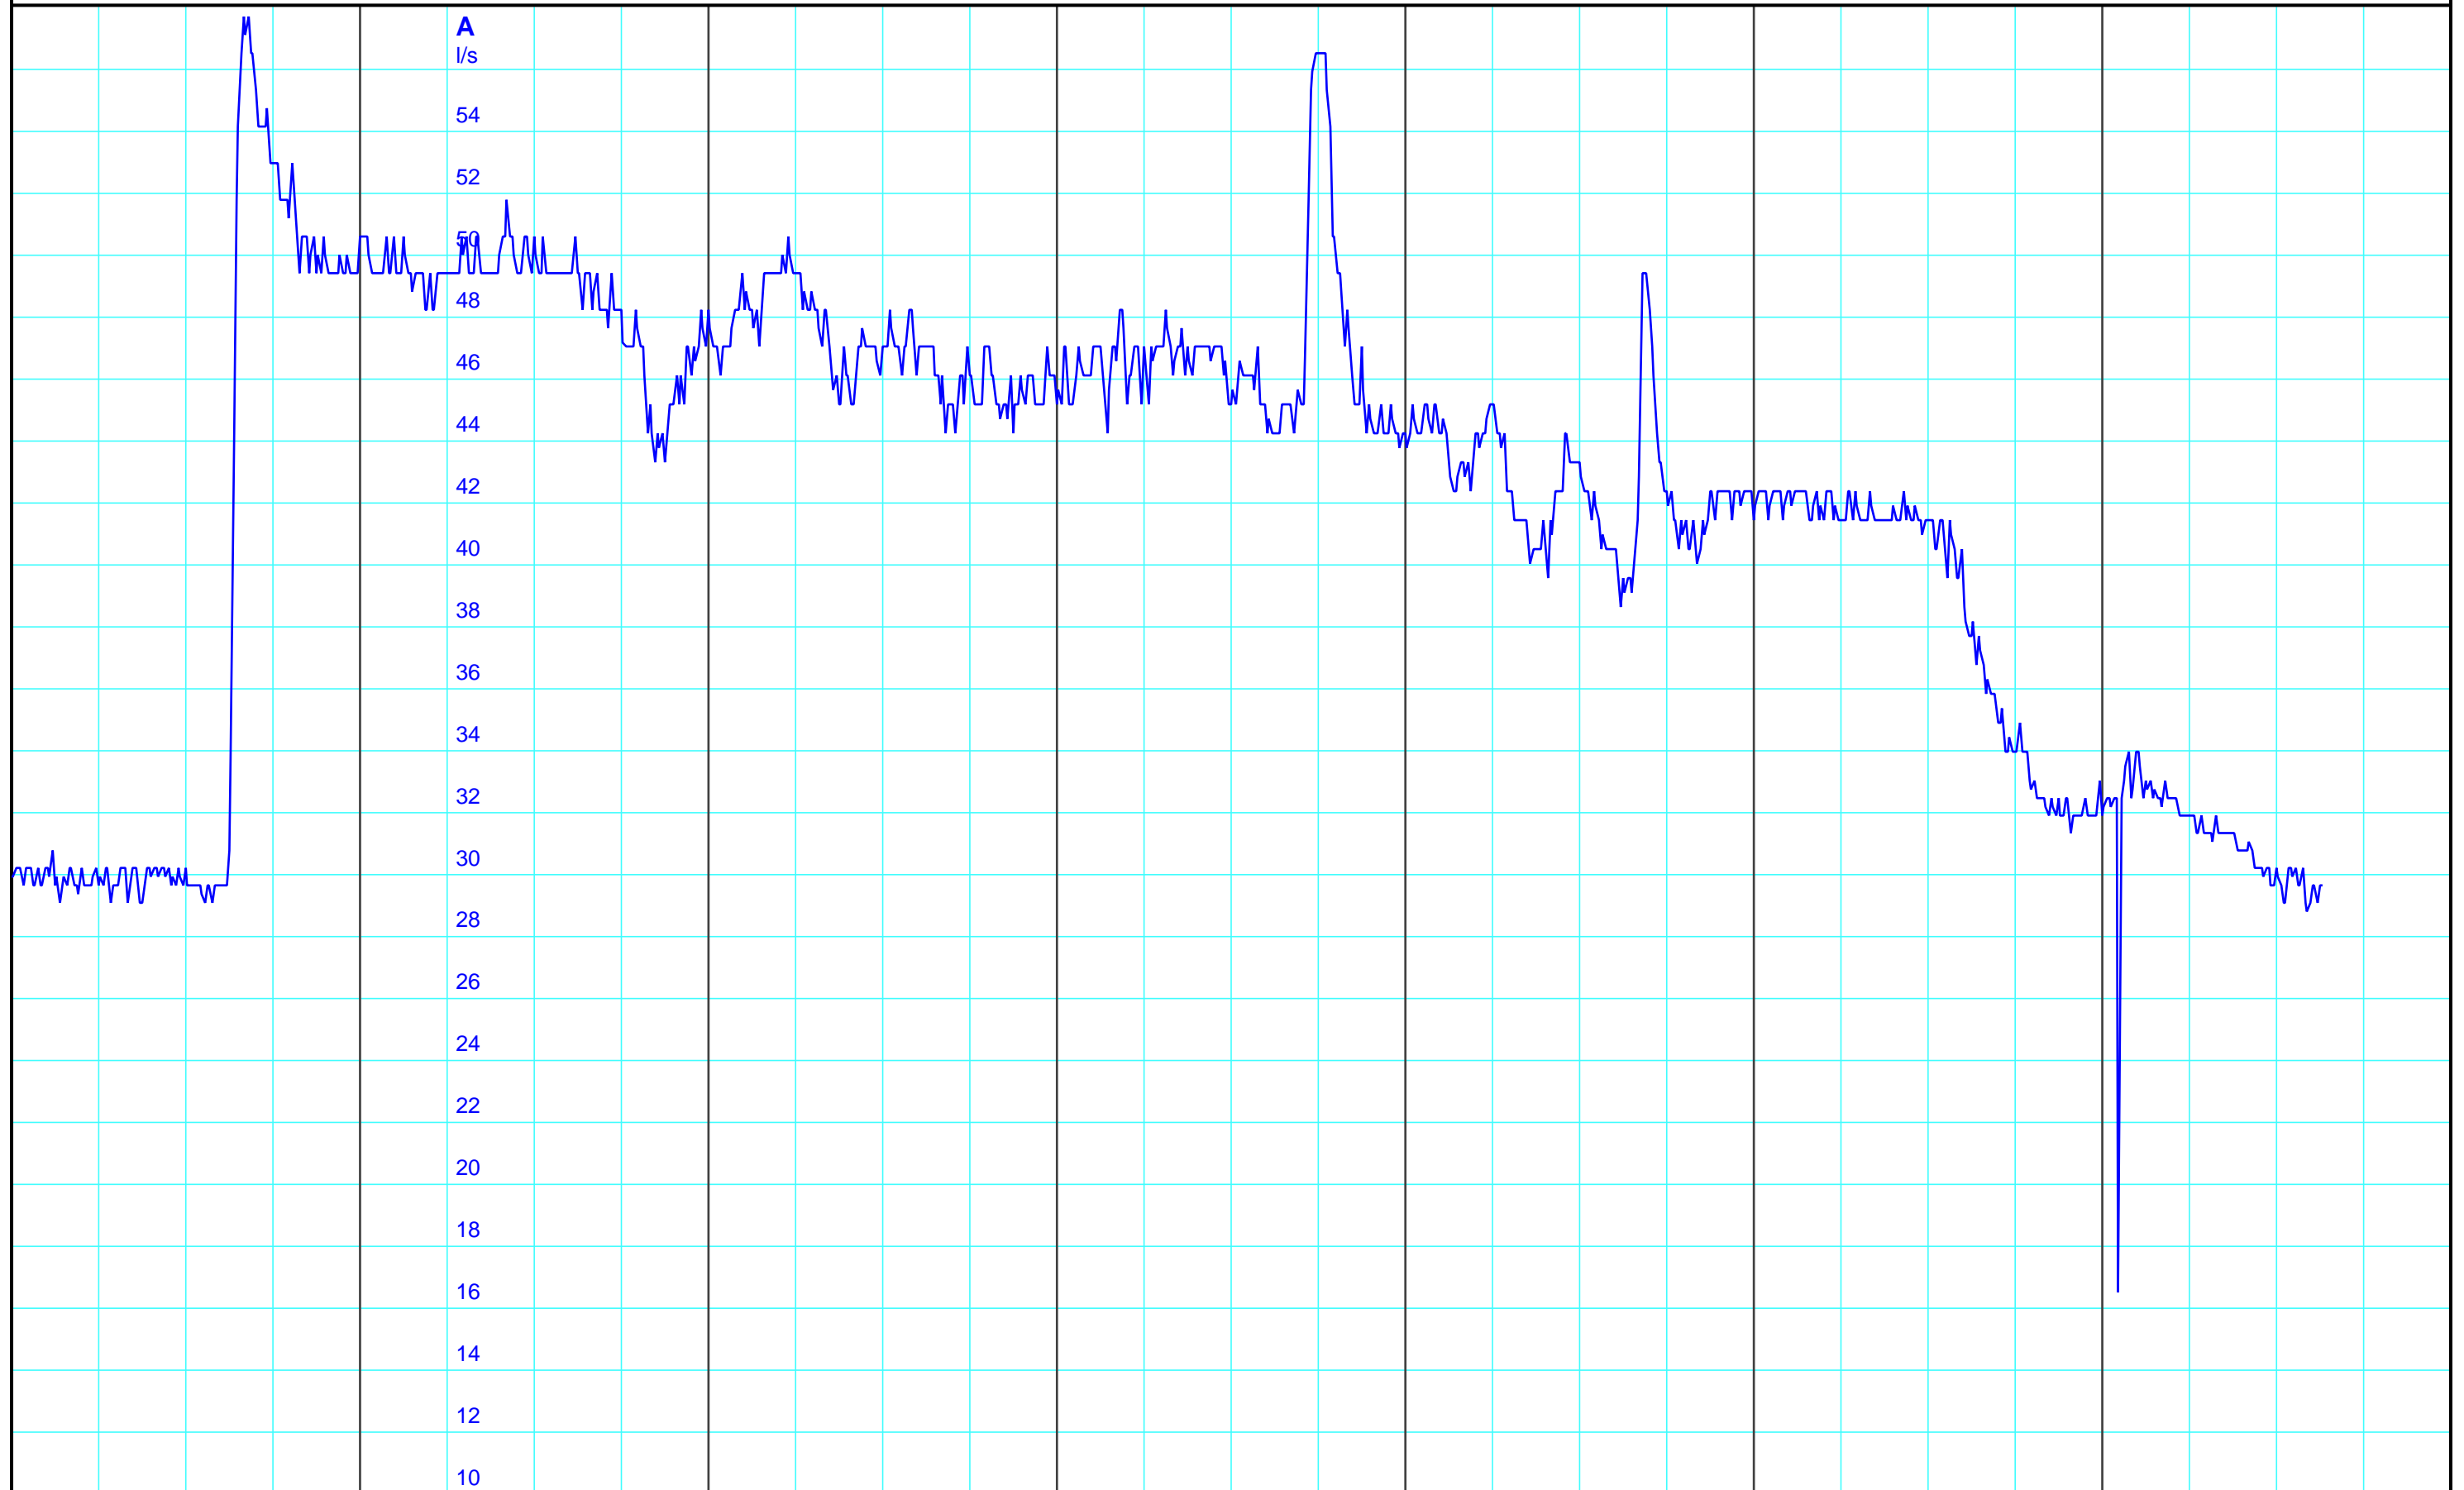

Fr 26.05.2023
12:00

Sa 27.05.2023
12:00

So 28.05.2023
12:00

Mo 29.05.2023
12:00

Di 30.05.2023
12:00

Mi 31.05.2023
12:00

Do 01.06.2023
12:00

Kanton Solothurn
Amt für Umwelt
4509 Solothurn

A — 4505 22 10 Abfluss l/s/Gheidgraben, Wangen b.O.

Kleinere Lücken sind nicht dargestellt.
Zeiten in Sommer-/Winterzeit!

Wochenganglinie
632/242/13 Gheidgraben, Wangen
b.O.

01.06.2023