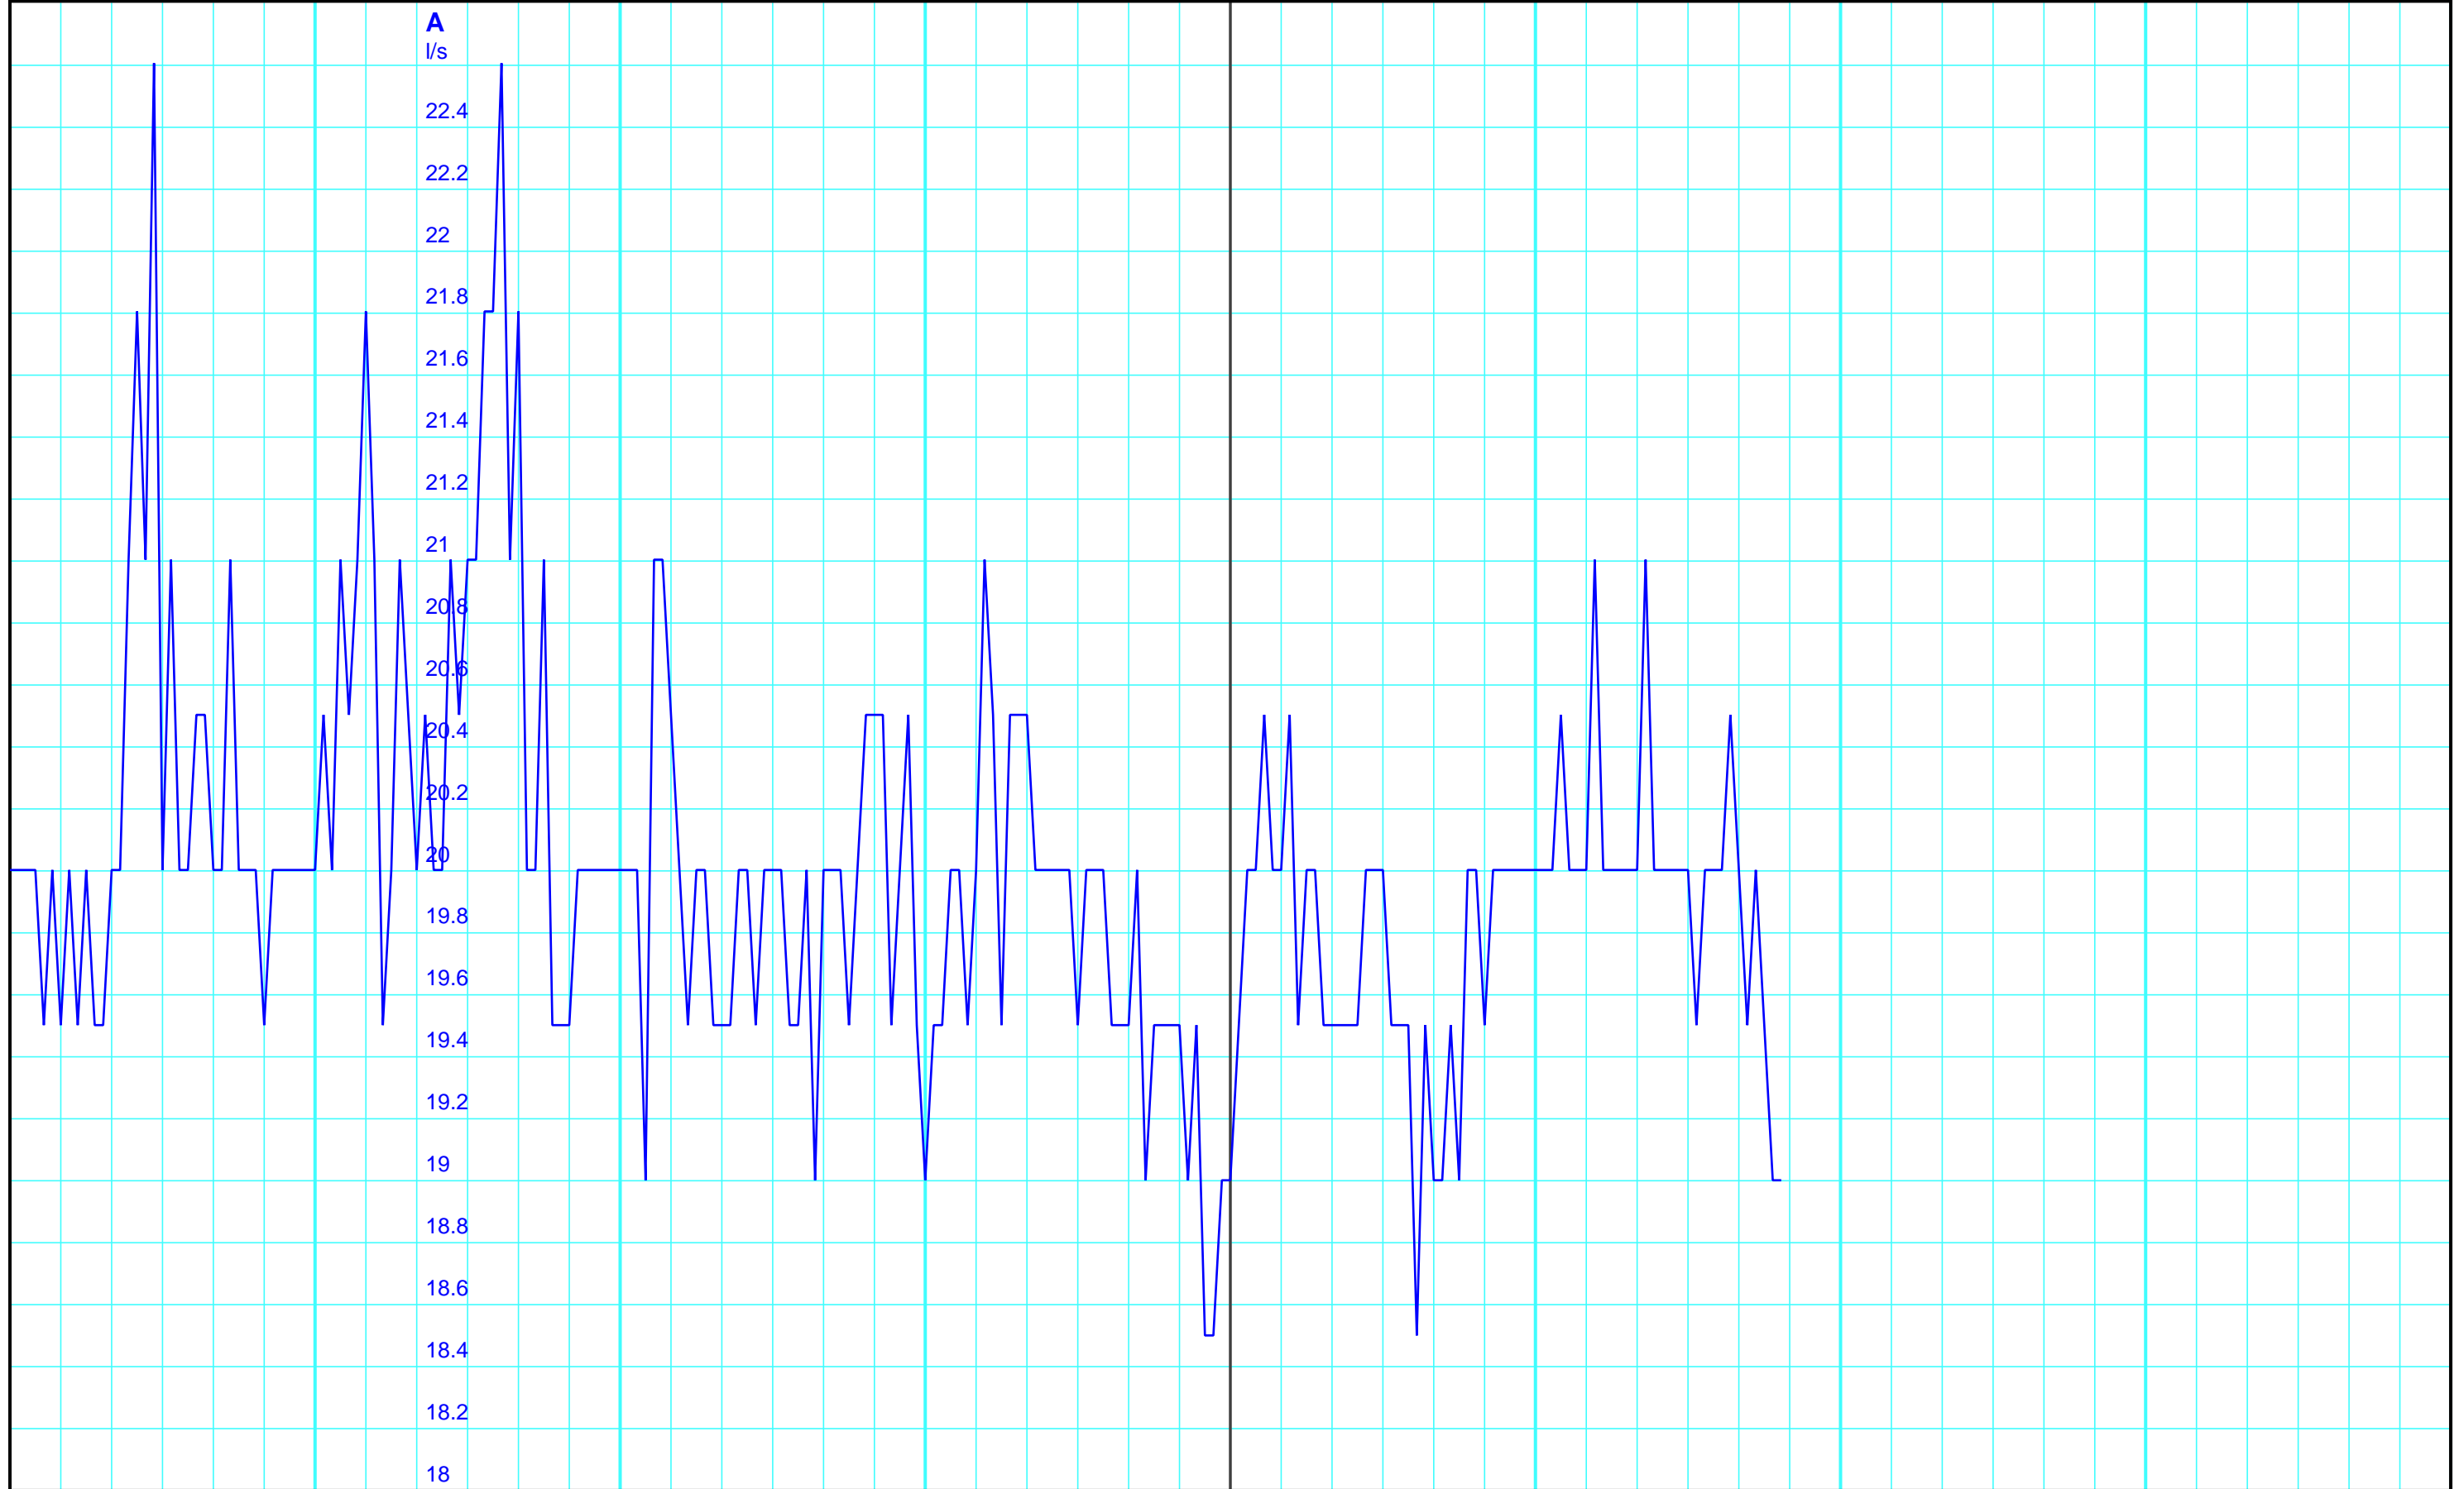

Mo 28. Oktober 2024

Di 29. Oktober 2024

6:00

12:00

18:00

24:00

6:00

12:00

18:00

A
l/s

22.4
22.2
22
21.8
21.6
21.4
21.2
21
20.8
20.6
20.4
20.2
20
19.8
19.6
19.4
19.2
19
18.8
18.6
18.4
18.2
18

Kanton Solothurn
Amt für Umwelt
4509 Solothurn

A — 4502 22 10 Abfluss l/s/Stüsslingerbach, Lostorf

Kleinere Lücken sind nicht dargestellt.
Zeiten in Sommer-/Winterzeit!

2-Tagesgang
639/247/003 Stüsslingerbach, Lostorf

29.10.2024