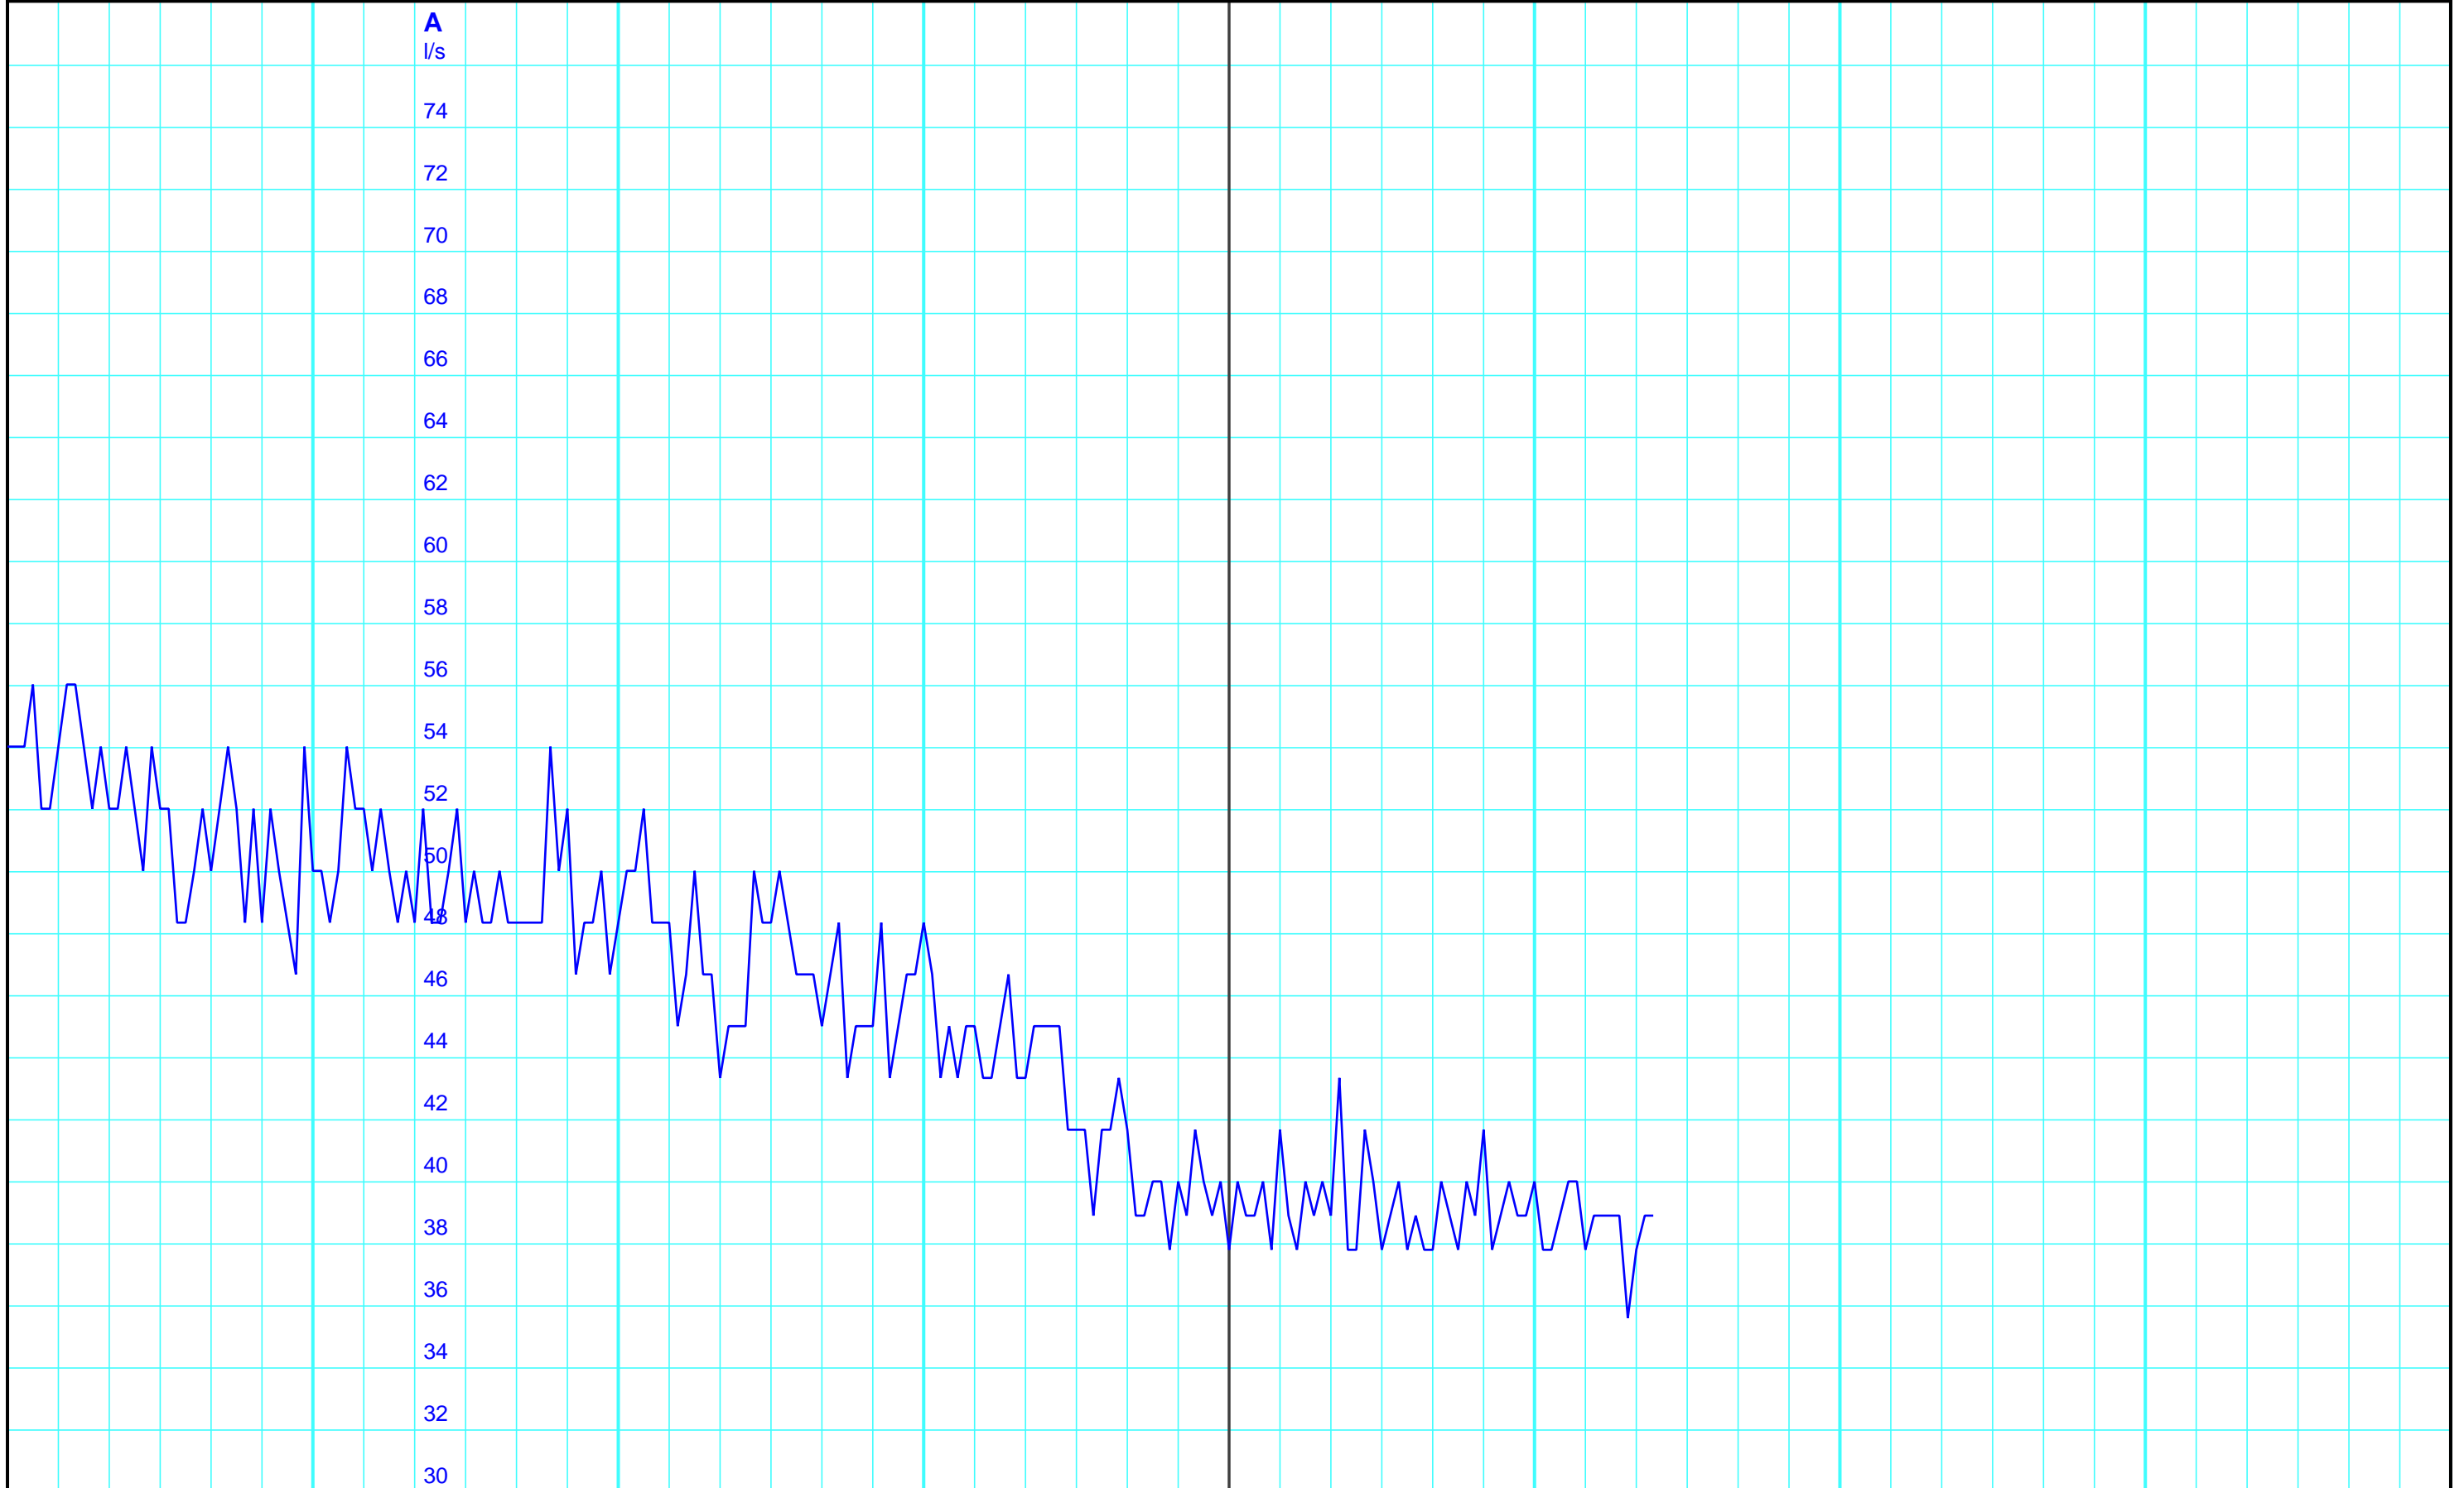

Do 17. Oktober 2024

Fr 18. Oktober 2024

6:00

12:00

18:00

24:00

6:00

12:00

18:00

A
l/s
74
72
70
68
66
64
62
60
58
56
54
52
50
48
46
44
42
40
38
36
34
32
30

Kanton Solothurn
Amt für Umwelt
4509 Solothurn

A — 4502 22 10 Abfluss l/s/Stüsslingerbach, Lostorf

Kleinere Lücken sind nicht dargestellt.
Zeiten in Sommer-/Winterzeit!

2-Tagesgang
639/247/003 Stüsslingerbach, Lostorf

18.10.2024