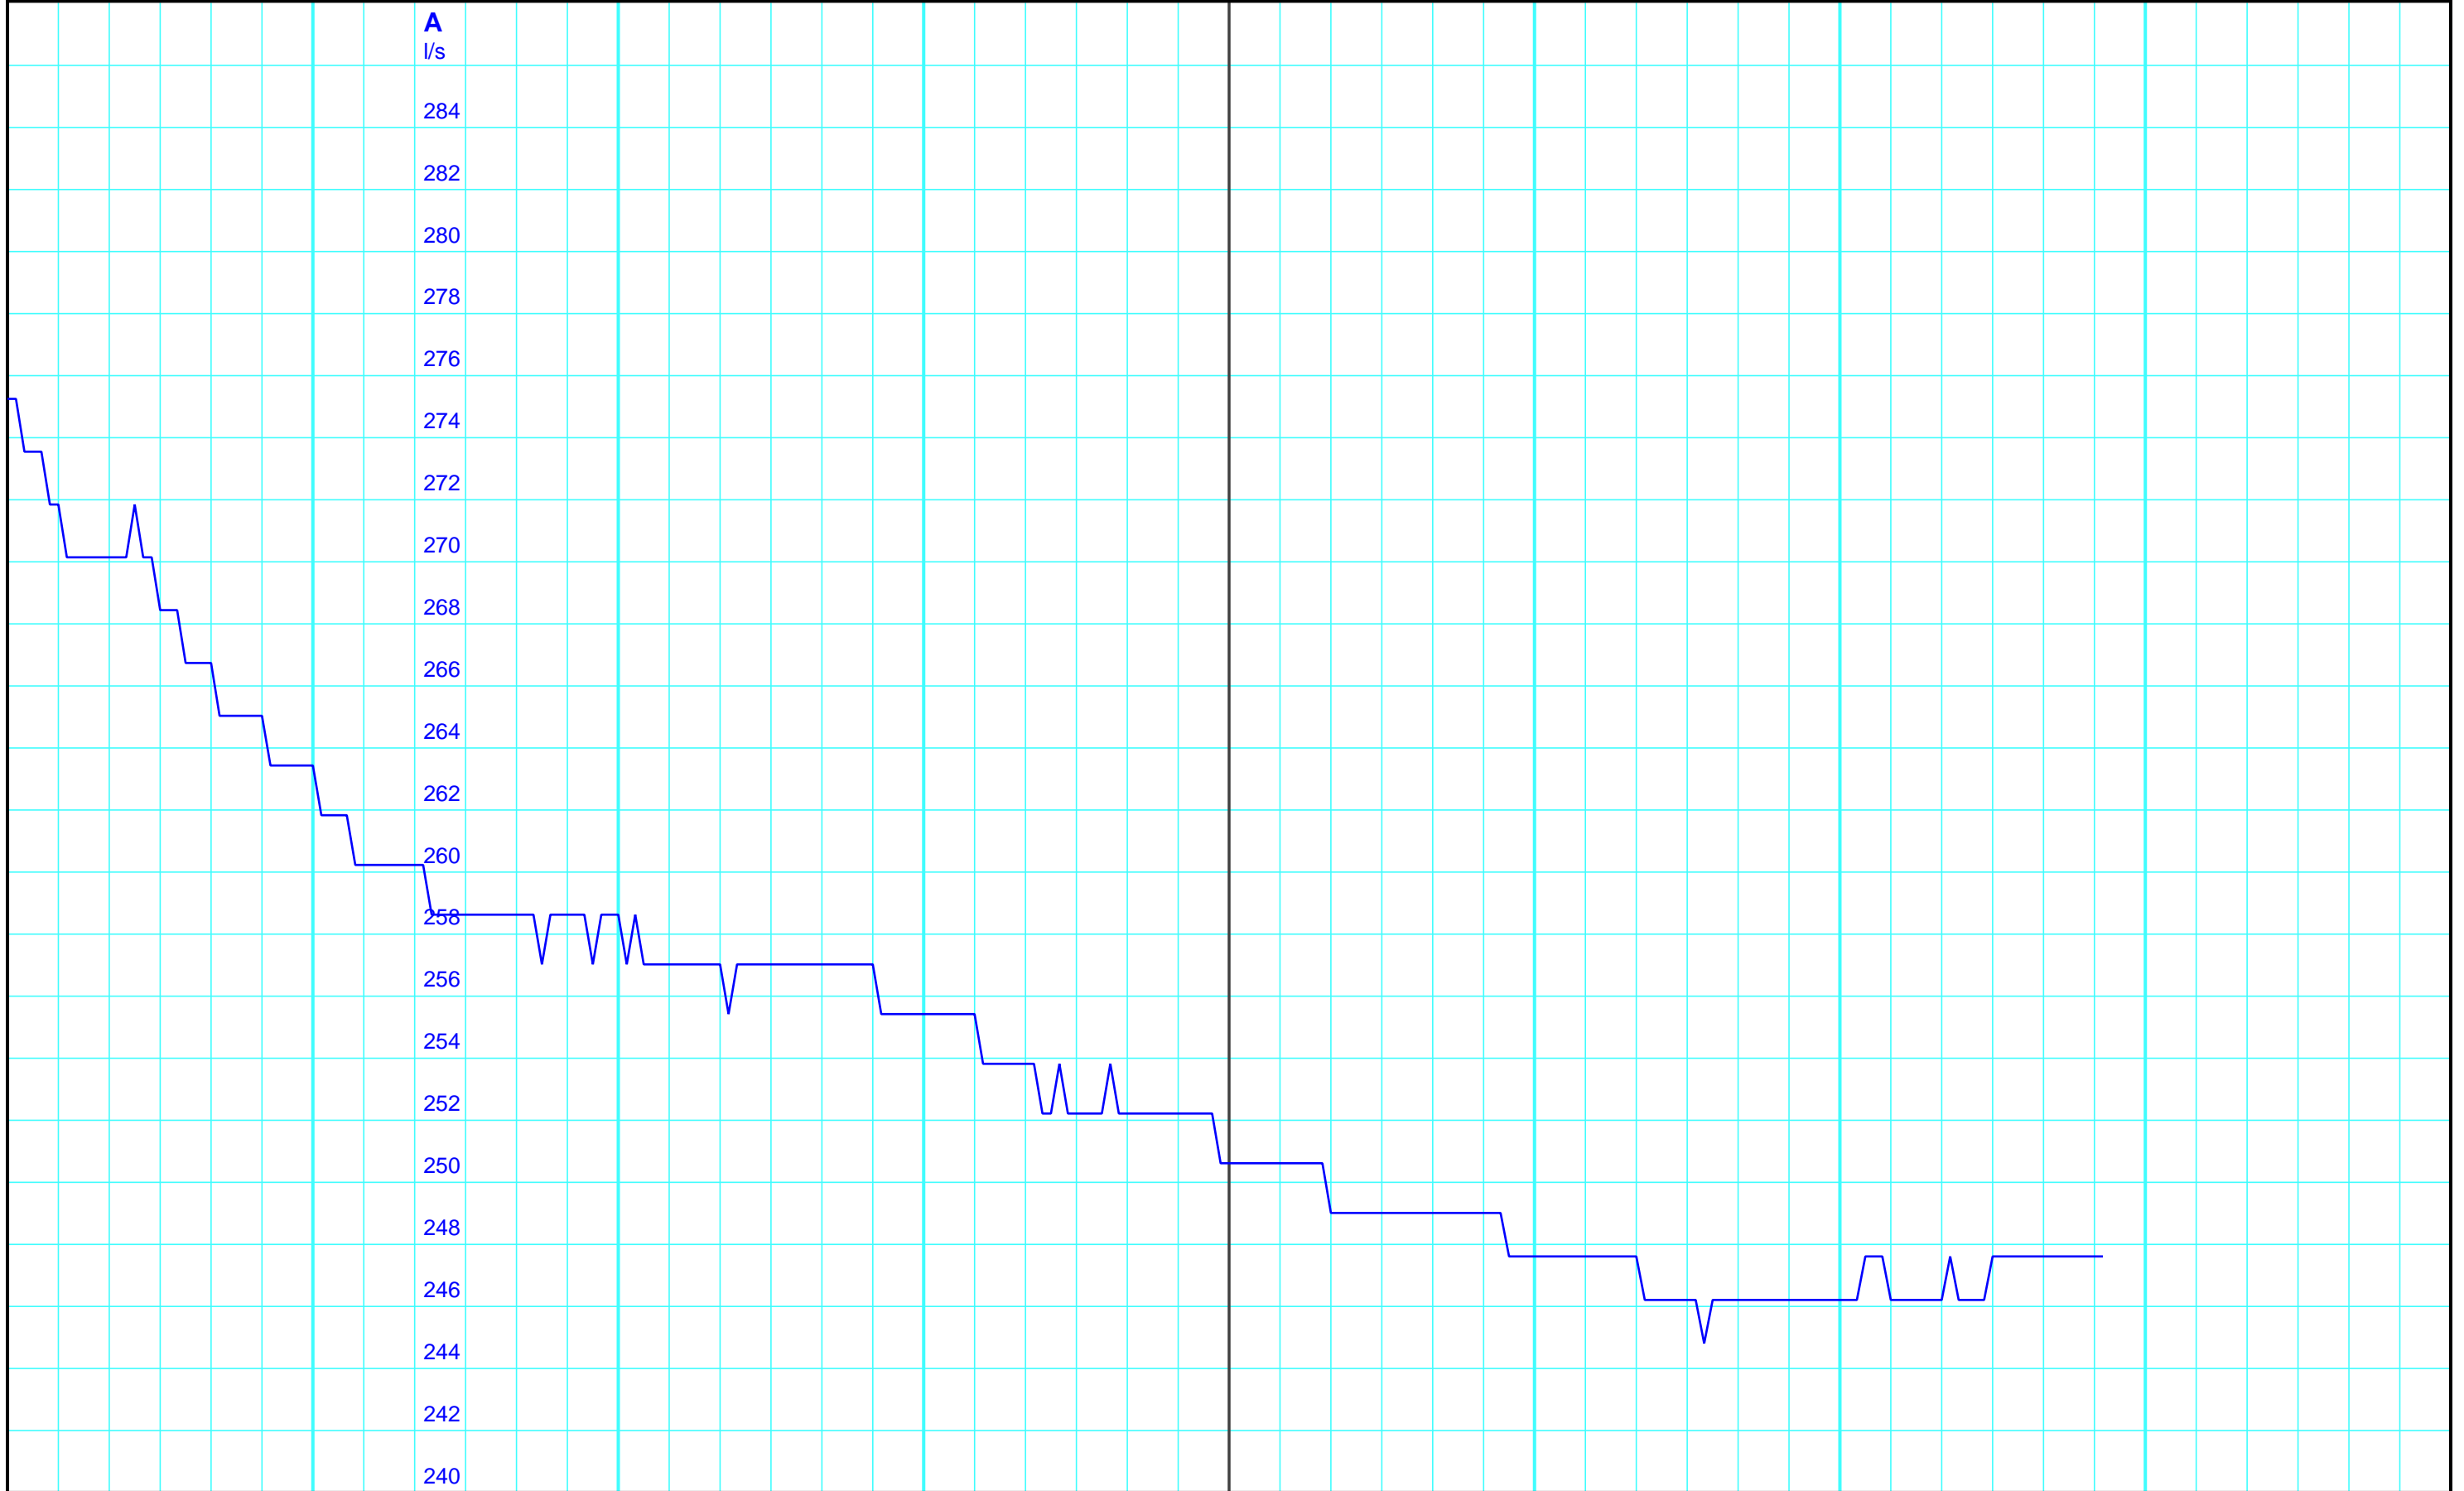

Fr 20. Dezember 2024

Sa 21. Dezember 2024

6:00

12:00

18:00

24:00

6:00

12:00

18:00

A  
l/s

284  
282  
280  
278  
276  
274  
272  
270  
268  
266  
264  
262  
260  
258  
256  
254  
252  
250  
248  
246  
244  
242  
240

Kanton Solothurn  
Amt für Umwelt  
4509 Solothurn

A — 4506 22 10 Abfluss l/s/Mittelgäubach, Oensingen

Kleinere Lücken sind nicht dargestellt.  
Zeiten in Sommer-/Winterzeit!

**2-Tagesgang**  
**621/237/014 Mittelgäubach,**  
**Oensingen**

21.12.2024