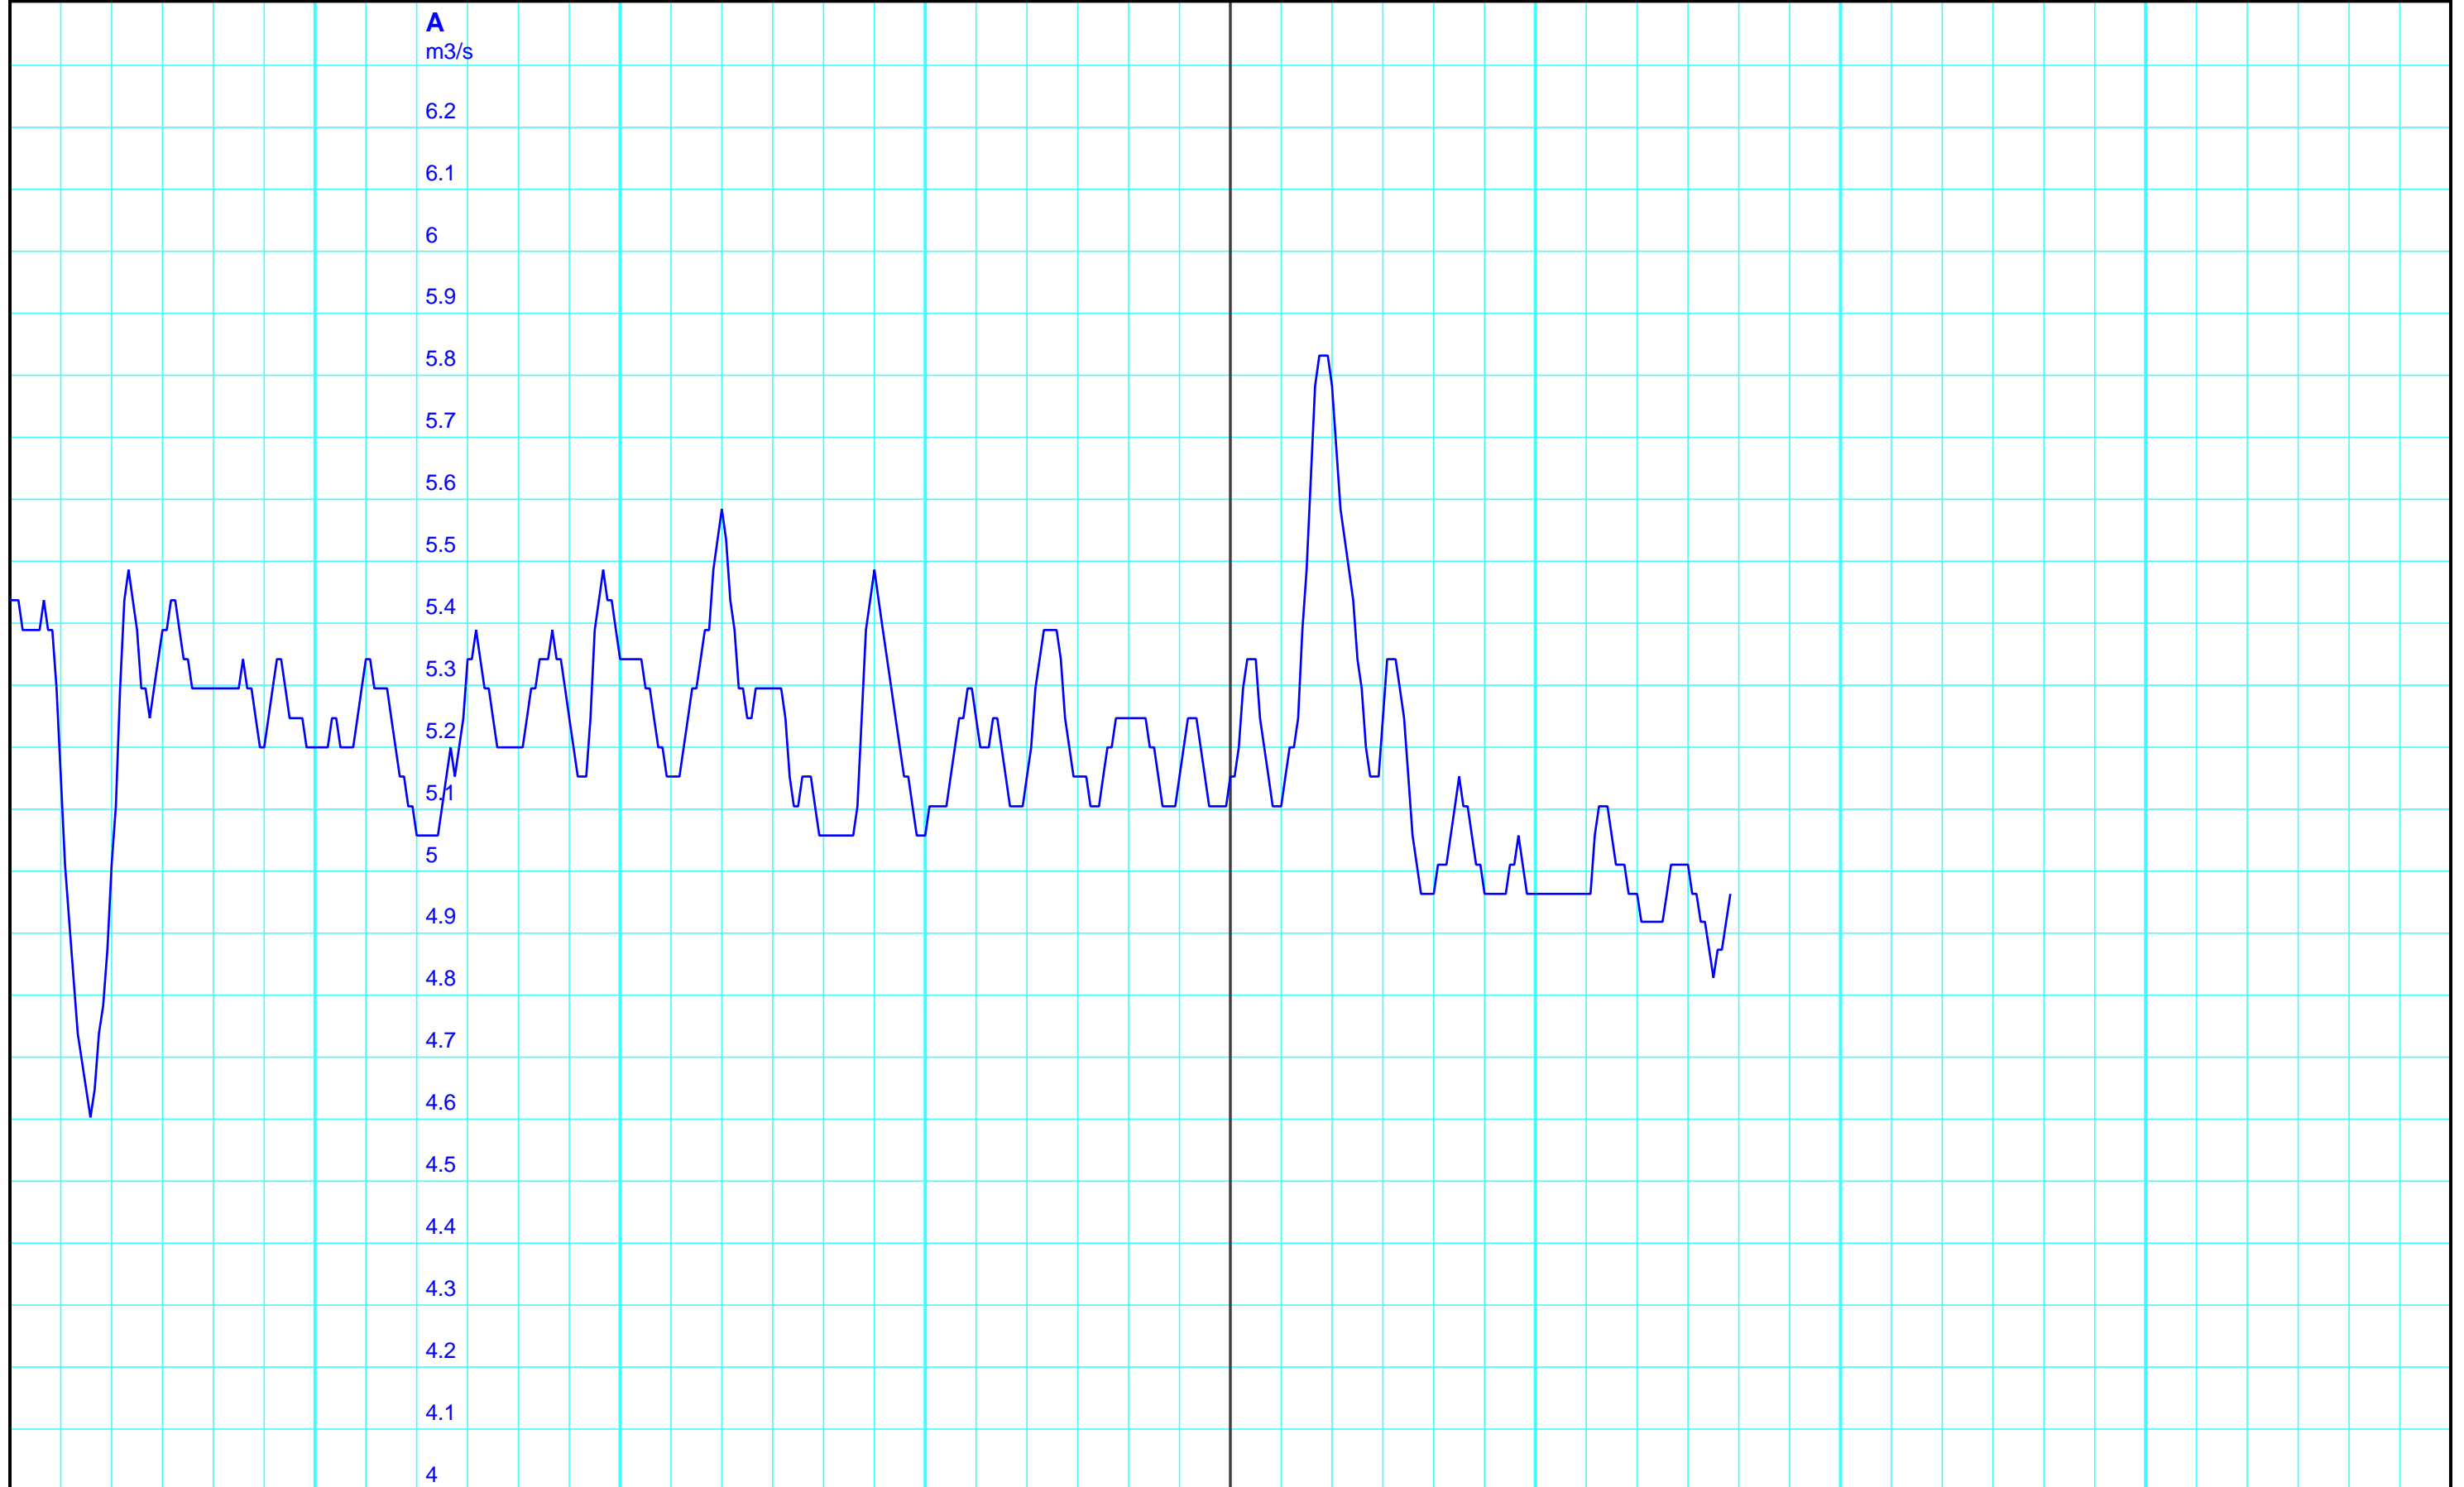

Mo 28. Oktober 2024

Di 29. Oktober 2024

6:00

12:00

18:00

24:00

6:00

12:00

18:00

A  
m3/s

6.2  
6.1  
6  
5.9  
5.8  
5.7  
5.6  
5.5  
5.4  
5.3  
5.2  
5.1  
5  
4.9  
4.8  
4.7  
4.6  
4.5  
4.4  
4.3  
4.2  
4.1  
4

Kanton Solothurn  
Amt für Umwelt  
4509 Solothurn

A — 2478 10 10 Abfluss m3/s/Birs, Soyhières

Kleinere Lücken sind nicht dargestellt.  
Zeiten in Sommer-/Winterzeit!

**2-Tagesgang**  
**596/249/001 Birs, Soyhières**

29.10.2024