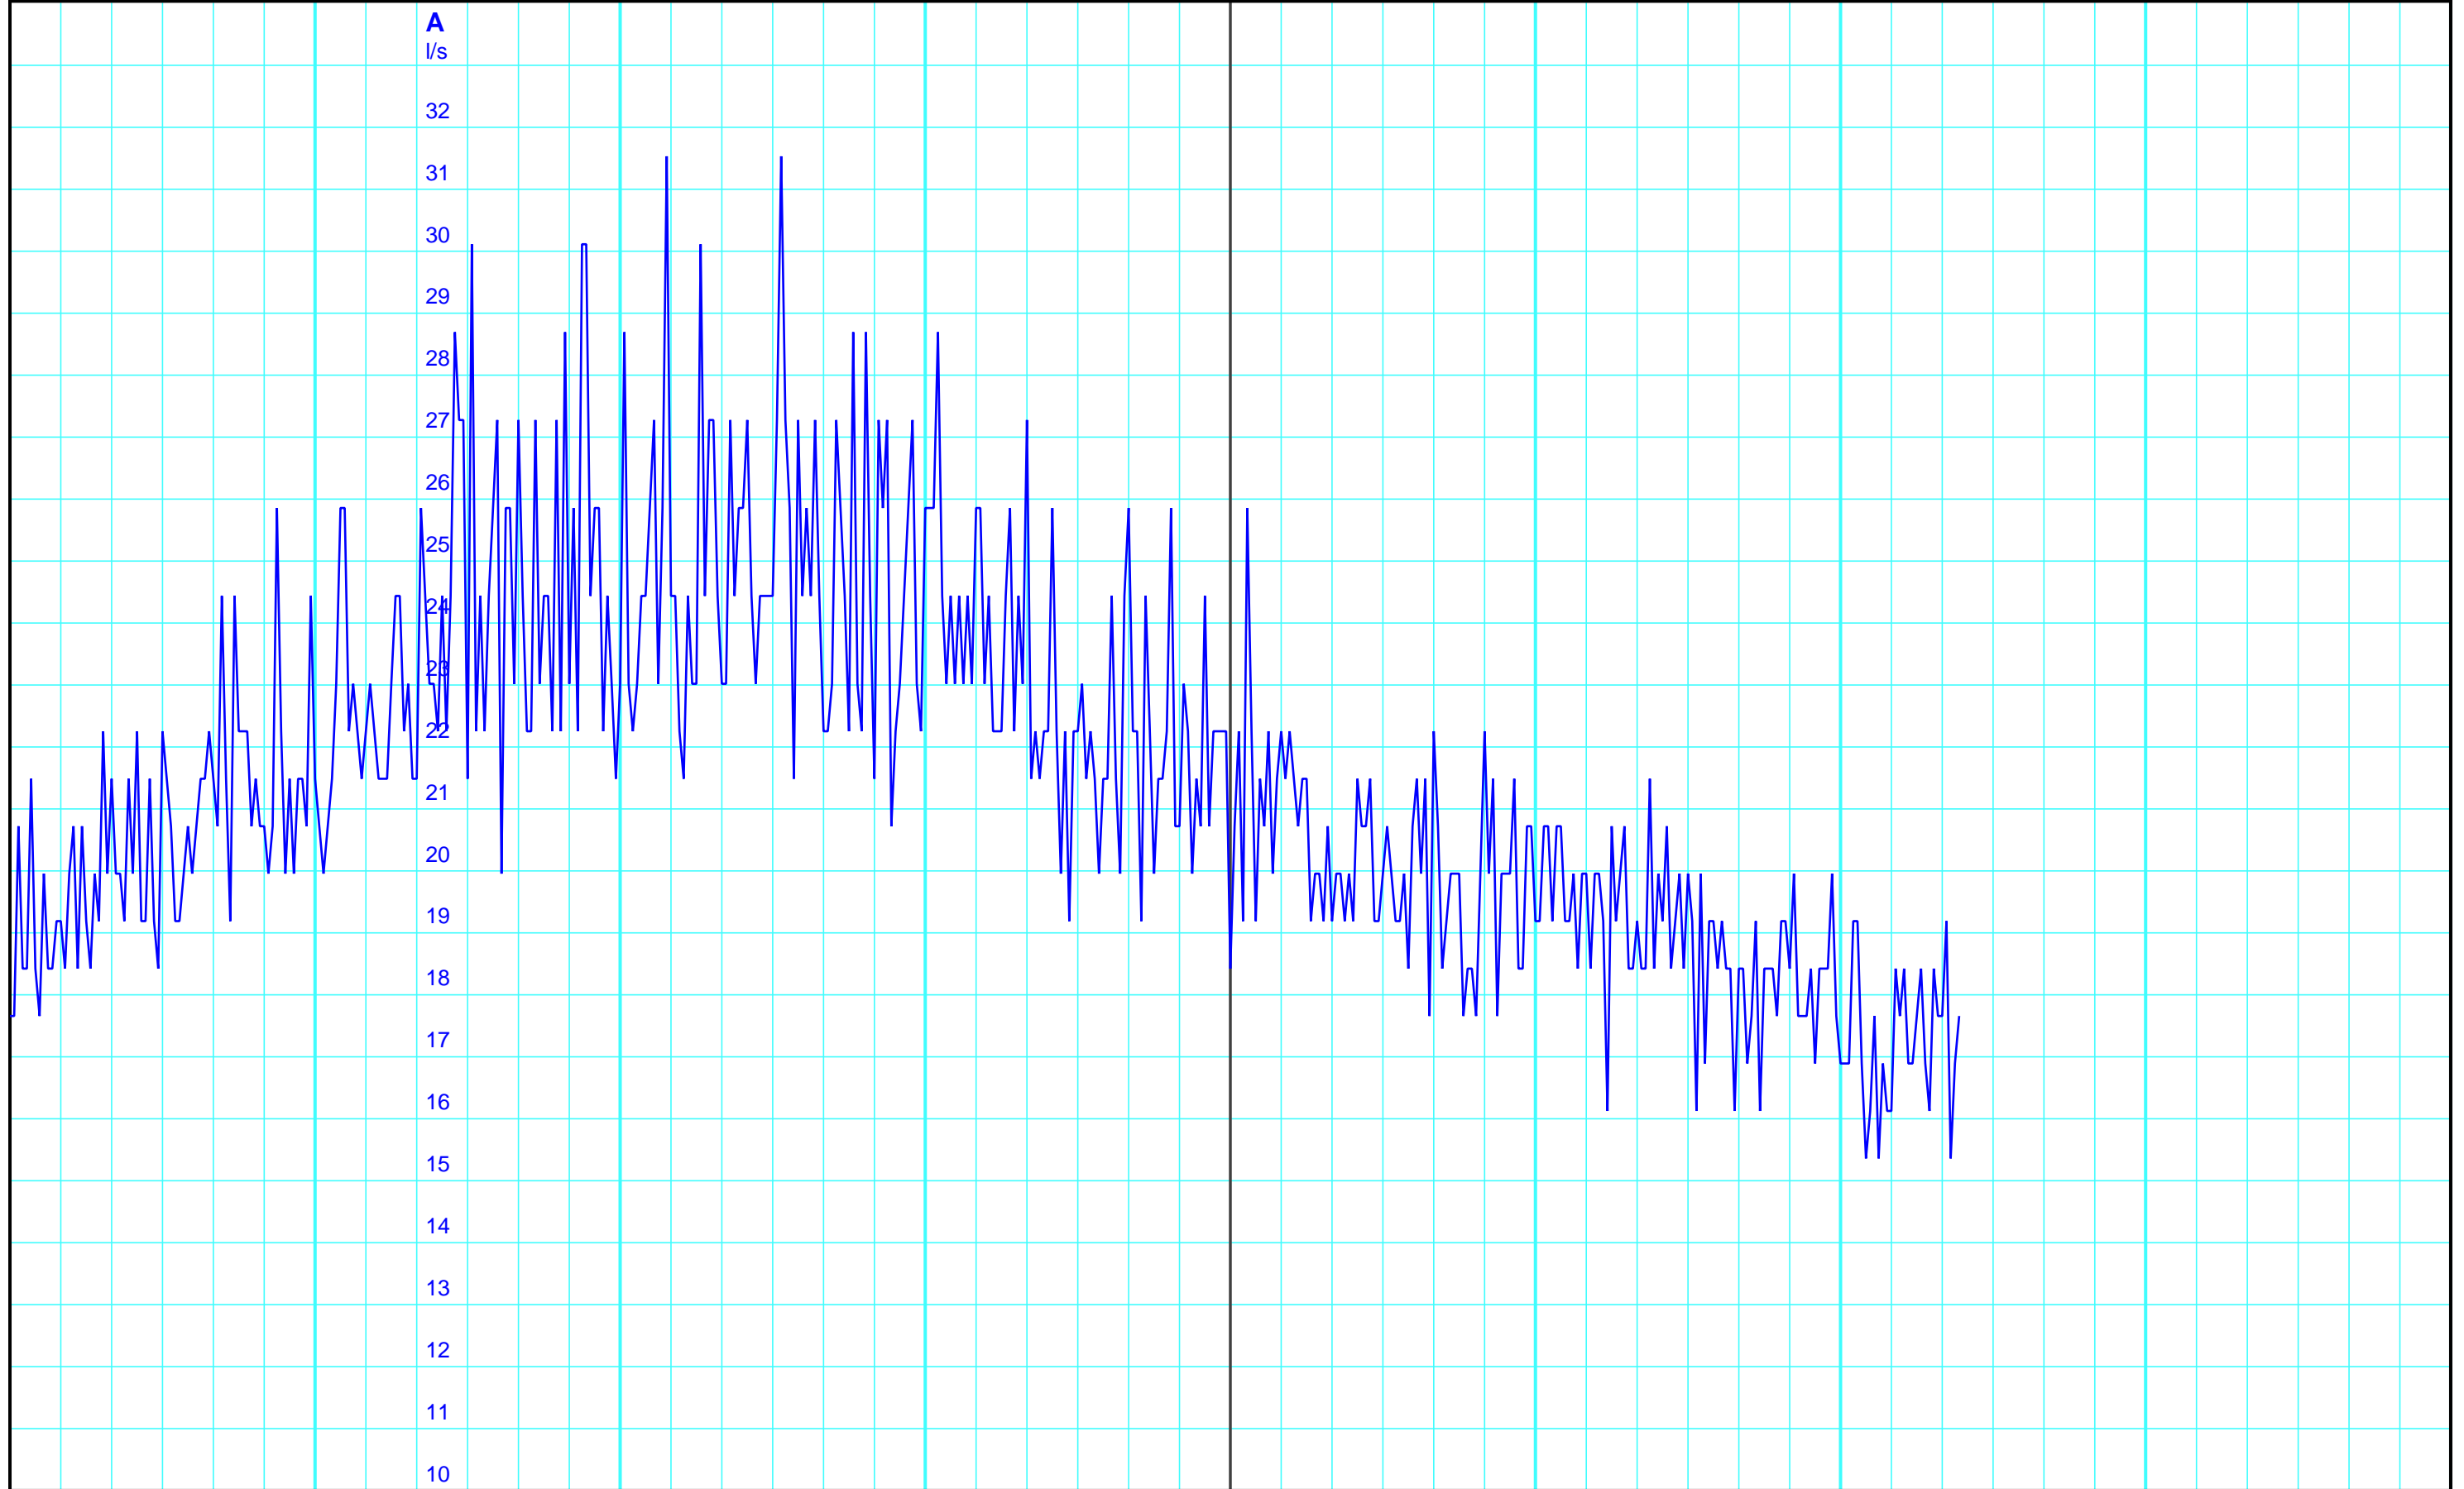

Di 29. Juli 2025

Mi 30. Juli 2025

6:00

12:00

18:00

24:00

6:00

12:00

18:00

A  
l/s  
32  
31  
30  
29  
28  
27  
26  
25  
24  
23  
22  
21  
20  
19  
18  
17  
16  
15  
14  
13  
12  
11  
10

Kanton Solothurn  
Amt für Umwelt  
4509 Solothurn

A — 4503 22 10 Abfluss l/s/Lostorferbach, Lostorf

Kleinere Lücken sind nicht dargestellt.  
Zeiten in Sommer-/Winterzeit!

**2-Tagesgang**  
**638/247/006 Lostorferbach, Lostorf**

30.07.2025